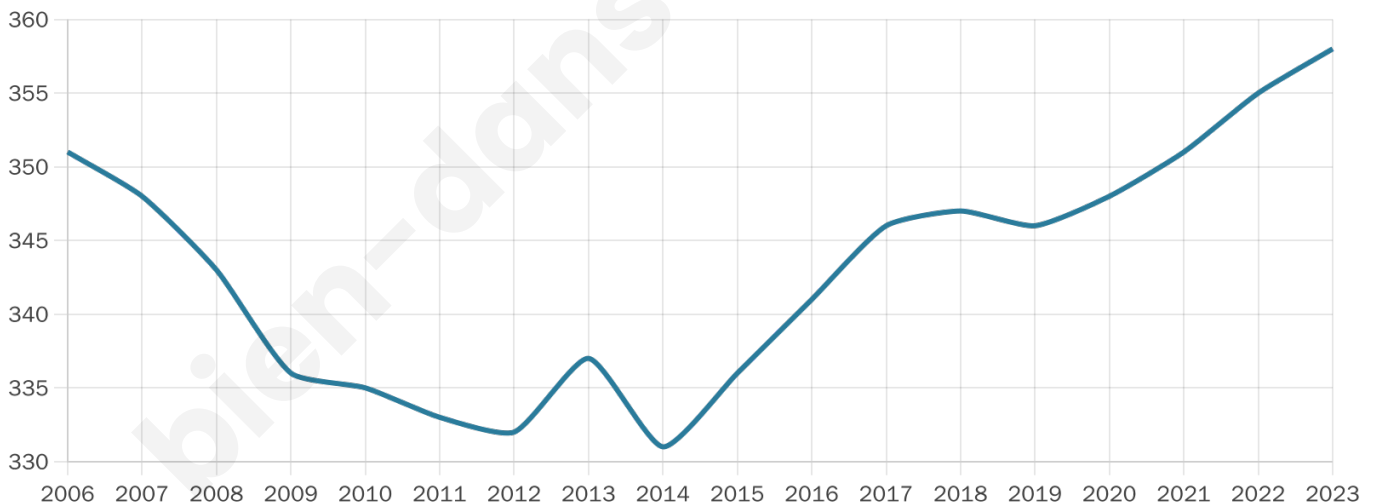

# Statistiques sur la population

Nombre d'habitants

**358**

Age moyen

**43 ans**

Pop active

**43.3%**

Taux chômage

**3.8%**

Pop densité

**7 h/km<sup>2</sup>**

Revenu moyen

**18 230 €/an**

## Evolution du nombre d'habitants

Sources : Institut national de la statistique et des études économiques (insee) selon Les dernières parutions officielles de 2024 portant sur les années 2020, 2021 et 2022.