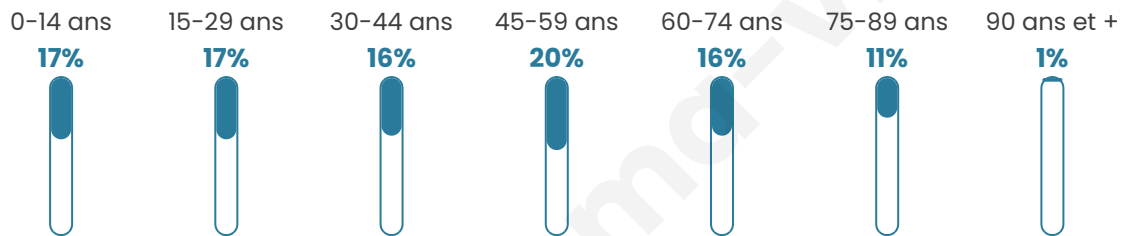

# Statistiques sur la population

Nombre d'habitants

**358**

Age moyen

**43 ans**

Pop active

**43.3%**

Taux chômage

**3.8%**

Pop densité

**7 h/km<sup>2</sup>**

Revenu moyen

**18 230 €/an**

## Evolution du nombre d'habitants

Sources : Institut national de la statistique et des études économiques (insee) selon Les dernières parutions officielles de 2024 portant sur les années 2020, 2021 et 2022.

## Tranche d'âge