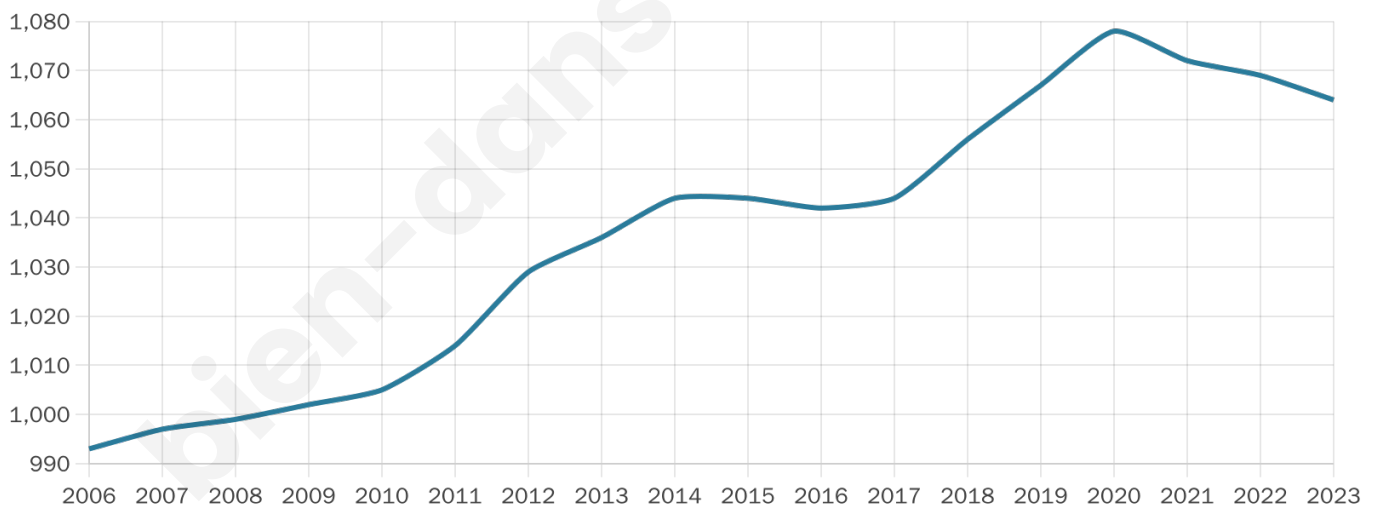

# Statistiques sur la population

Nombre d'habitants

**1 064**

Age moyen

**44 ans**

Pop active

**50.6%**

Taux chômage

**6.2%**

Pop densité

**44 h/km<sup>2</sup>**

Revenu moyen

**22 790 €/an**

## Evolution du nombre d'habitants

Sources : Institut national de la statistique et des études économiques (insee) selon Les dernières parutions officielles de 2024 portant sur les années 2020, 2021 et 2022.