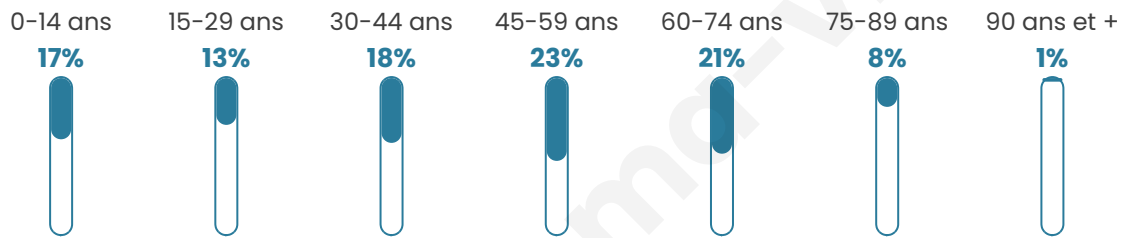

# Statistiques sur la population

Nombre d'habitants

**1 064**

Age moyen

**44 ans**

Pop active

**50.6%**

Taux chômage

**6.2%**

Pop densité

**44 h/km<sup>2</sup>**

Revenu moyen

**22 790 €/an**

## Evolution du nombre d'habitants

Sources : Institut national de la statistique et des études économiques (insee) selon Les dernières parutions officielles de 2024 portant sur les années 2020, 2021 et 2022.

## Tranche d'âge