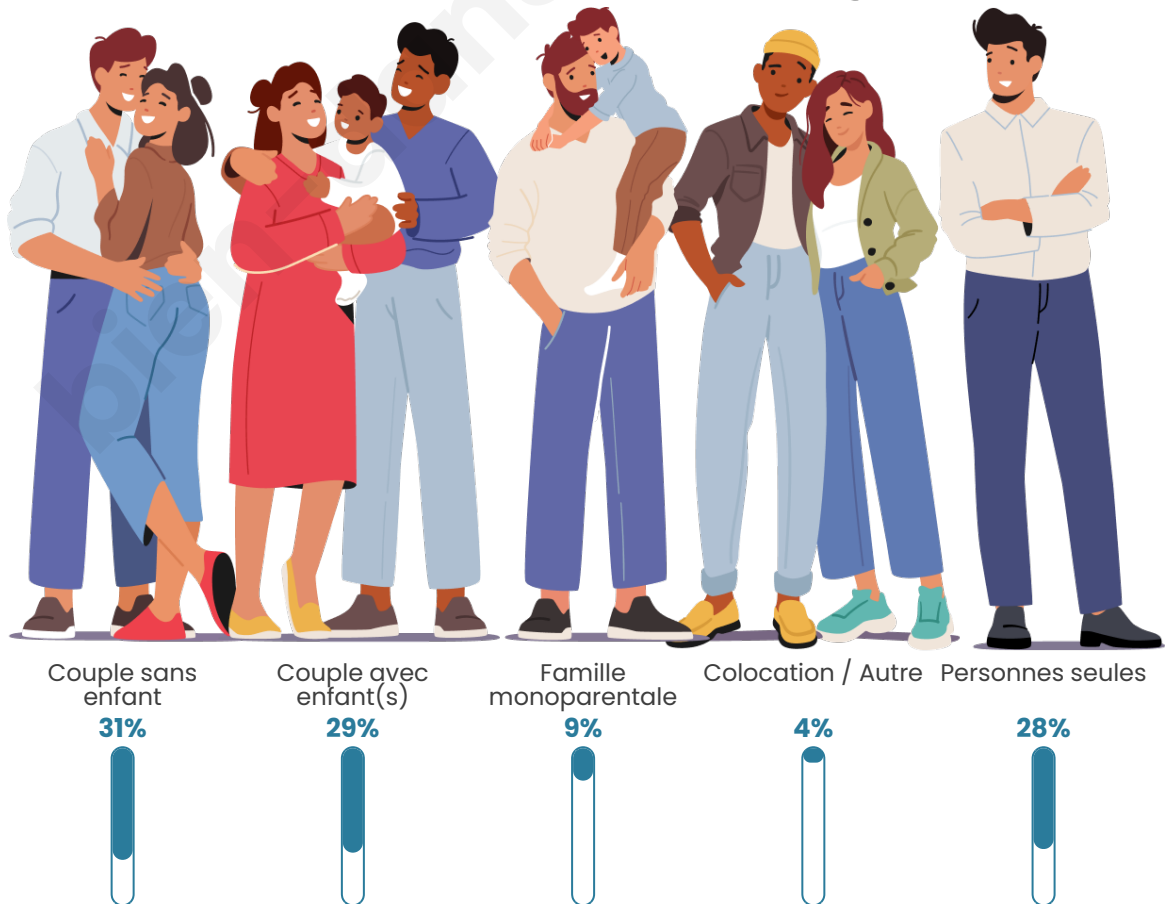

Tranche d'âge

Activité professionnelle

Niveau de diplôme

Composition des ménages

Profils électoraux

Premier tour

	Emmanuel MACRON	31.68 %
	Marine LE PEN	20.47 %
	Jean-Luc MÉLENCHON	19.45 %
	Éric ZEMMOUR	7.55 %
	Yannick JADOT	5.93 %
	Valérie PÉCRESE	5.93 %
	Nicolas DUPONT-AIGNAN	2.13 %
	Fabien ROUSSEL	2.04 %
	Jean LASSALLE	1.99 %
	Anne HIDALGO	1.57 %
	Philippe POUTOU	0.79 %
	Nathalie ARTHAUD	0.46 %