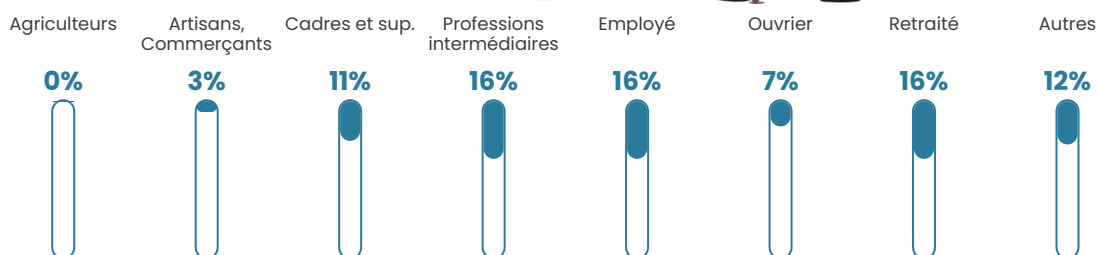

Pop densité

4 684 h/km²

Revenu moyen

23 500 €/an

Evolution du nombre d'habitants

Sources : Institut national de la statistique et des études économiques (insee) selon Les dernières parutions officielles de 2024 portant sur les années 2020, 2021 et 2022.

Tranche d'âge

Activité professionnelle

Niveau de diplôme

Composition des ménages

Profils électoraux

Premier tour

	Emmanuel MACRON	31.68 %
	Marine LE PEN	20.47 %
	Jean-Luc MÉLENCHON	19.45 %
	Éric ZEMMOUR	7.55 %
	Yannick JADOT	5.93 %
	Valérie PÉCRESE	5.93 %
	Nicolas DUPONT-AIGNAN	2.13 %
	Fabien ROUSSEL	2.04 %
	Jean LASSALLE	1.99 %
	Anne HIDALGO	1.57 %
	Philippe POUTOU	0.79 %
	Nathalie ARTHAUD	0.46 %