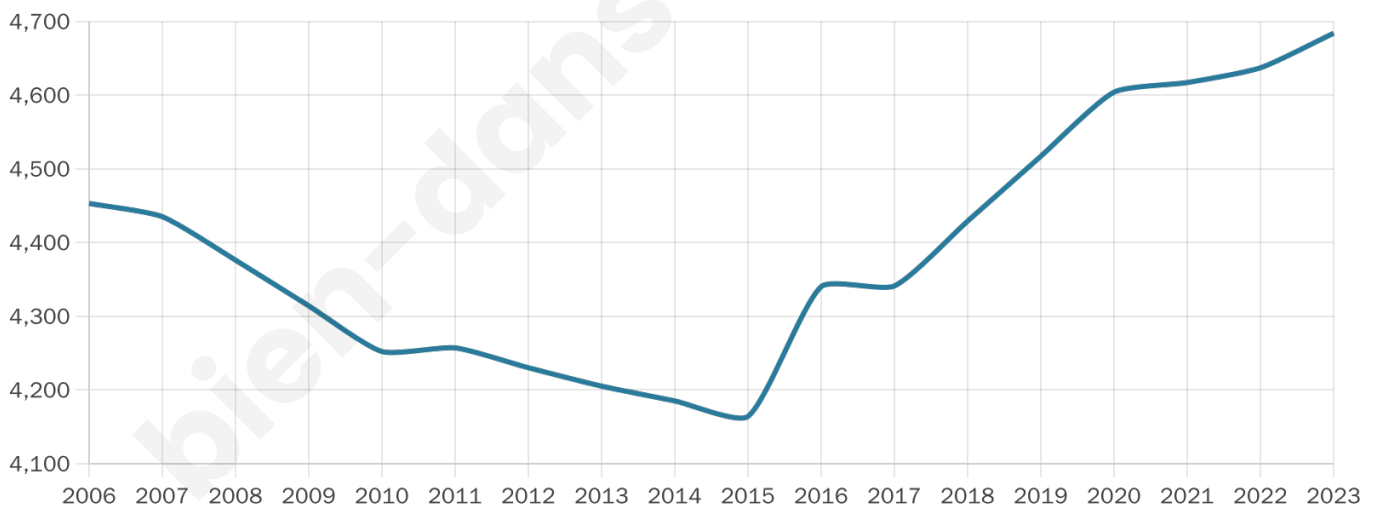

Nombre d'habitants

4 684

Age moyen

40 ans

Pop active

49.2%

Taux chômage

7.2%

Pop densité

4 684 h/km²

Revenu moyen

23 500 €/an

Evolution du nombre d'habitants

Sources : Institut national de la statistique et des études économiques (insee) selon Les dernières parutions officielles de 2024 portant sur les années 2020, 2021 et 2022.

Tranche d'âge

Activité professionnelle

Niveau de diplôme

Composition des ménages

Profils électoraux

Premier tour

	Emmanuel MACRON	31.68 %
	Marine LE PEN	20.47 %
	Jean-Luc MÉLENCHON	19.45 %
	Éric ZEMMOUR	7.55 %
	Yannick JADOT	5.93 %
	Valérie PÉCRESE	5.93 %
	Nicolas DUPONT-AIGNAN	2.13 %
	Fabien ROUSSEL	2.04 %
	Jean LASSALLE	1.99 %
	Anne HIDALGO	1.57 %
	Philippe POUTOU	0.79 %
	Nathalie ARTHAUD	0.46 %