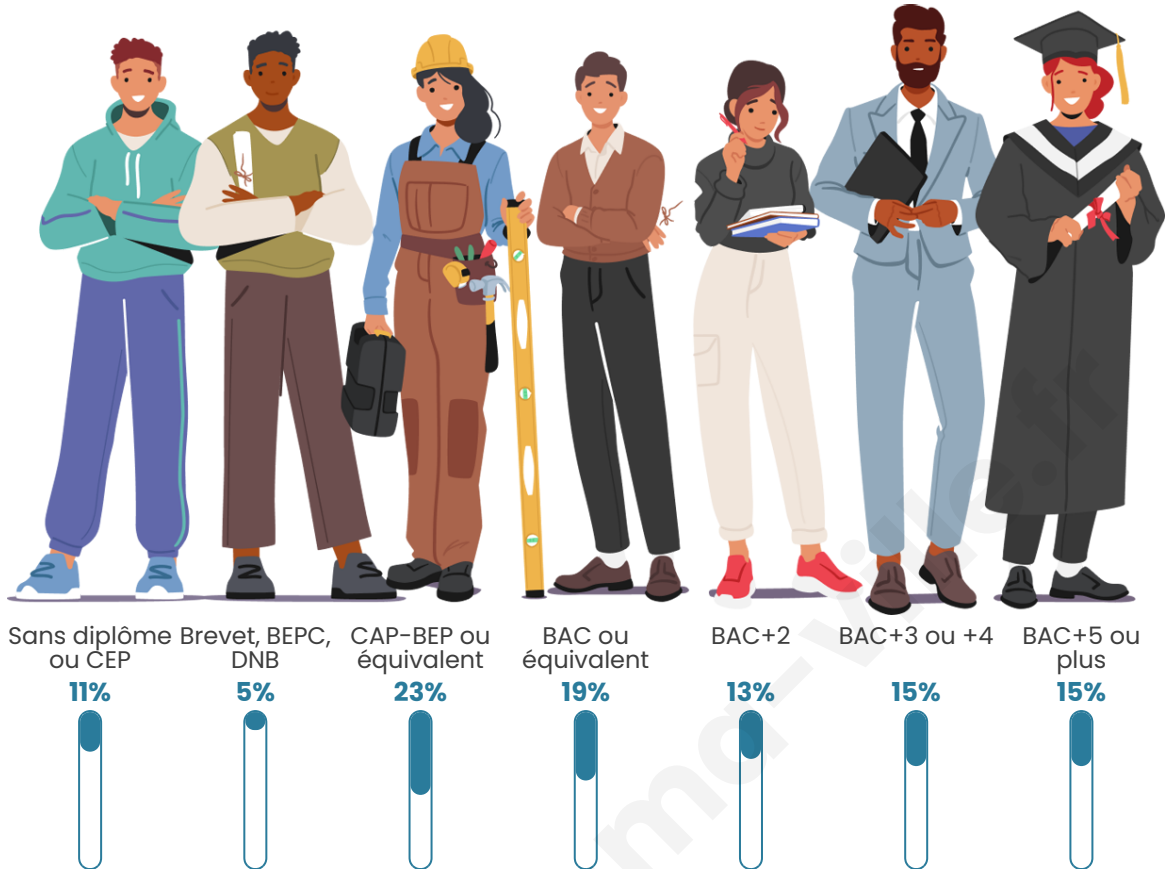

Nombre d'habitants

4 684

Age moyen

40 ans

Pop active

49.2%

Taux chômage

7.2%

Pop densité

4 684 h/km²

Revenu moyen

23 500 €/an

Evolution du nombre d'habitants

Sources : Institut national de la statistique et des études économiques (insee) selon Les dernières parutions officielles de 2024 portant sur les années 2020, 2021 et 2022.

Tranche d'âge

Activité professionnelle

Niveau de diplôme

Composition des ménages

Profils électoraux

Premier tour

	Emmanuel MACRON	31.68 %
	Marine LE PEN	20.47 %
	Jean-Luc MÉLENCHON	19.45 %
	Éric ZEMMOUR	7.55 %
	Yannick JADOT	5.93 %
	Valérie PÉCRESE	5.93 %
	Nicolas DUPONT-AIGNAN	2.13 %
	Fabien ROUSSEL	2.04 %
	Jean LASSALLE	1.99 %
	Anne HIDALGO	1.57 %
	Philippe POUTOU	0.79 %
	Nathalie ARTHAUD	0.46 %