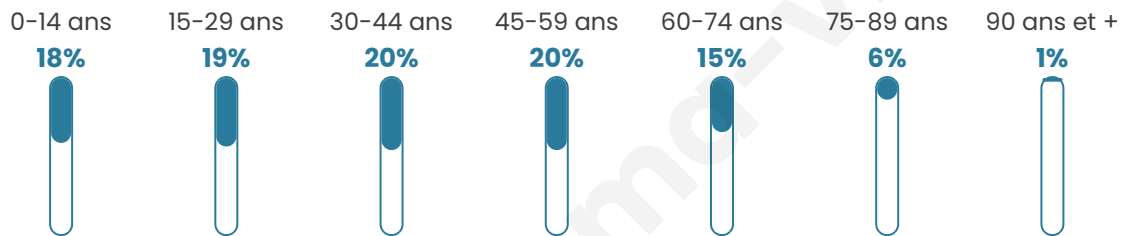

Nombre d'habitants

4 684

Age moyen

40 ans

Pop active

49.2%

Taux chômage

7.2%

Pop densité

4 684 h/km²

Revenu moyen

23 500 €/an

Evolution du nombre d'habitants

Sources : Institut national de la statistique et des études économiques (insee) selon Les dernières parutions officielles de 2024 portant sur les années 2020, 2021 et 2022.

Tranche d'âge

Activité professionnelle

Niveau de diplôme

Composition des ménages

Profils électoraux

Premier tour

	Emmanuel MACRON	31.68 %
	Marine LE PEN	20.47 %
	Jean-Luc MÉLENCHON	19.45 %
	Éric ZEMMOUR	7.55 %
	Yannick JADOT	5.93 %
	Valérie PÉCRESE	5.93 %
	Nicolas DUPONT-AIGNAN	2.13 %
	Fabien ROUSSEL	2.04 %
	Jean LASSALLE	1.99 %
	Anne HIDALGO	1.57 %
	Philippe POUTOU	0.79 %
	Nathalie ARTHAUD	0.46 %