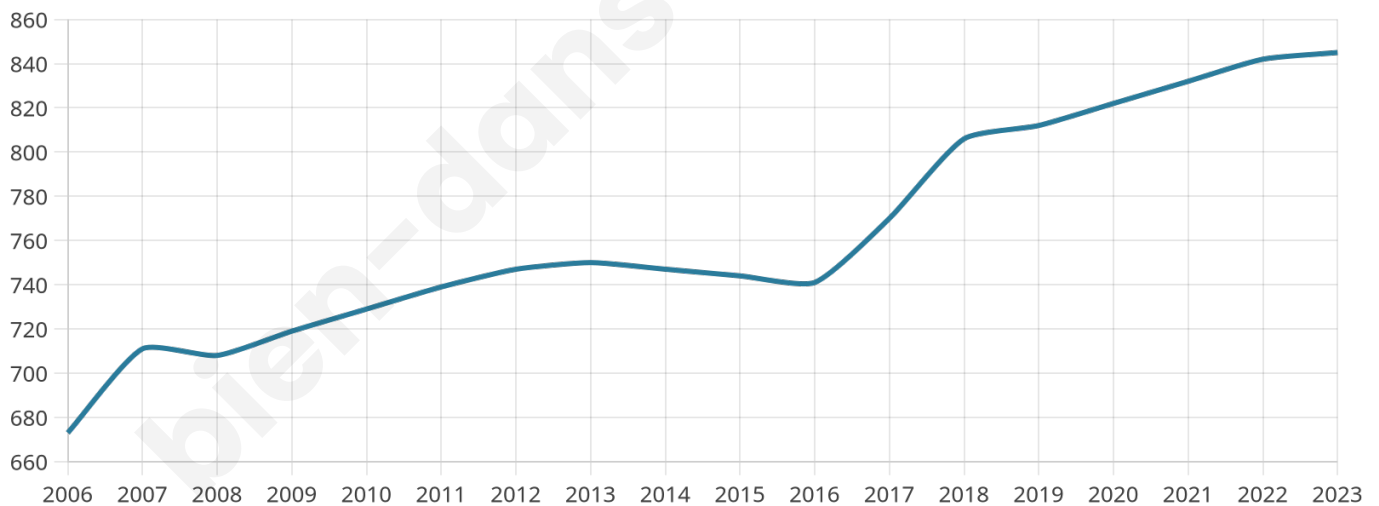

# Statistiques sur la population

Nombre d'habitants

**845**

Age moyen

**37 ans**

Pop active

**49.1%**

Taux chômage

**7.6%**

Pop densité

**77 h/km<sup>2</sup>**

Revenu moyen

**22 820 €/an**

## Evolution du nombre d'habitants

Sources : Institut national de la statistique et des études économiques (insee) selon Les dernières parutions officielles de 2024 portant sur les années 2020, 2021 et 2022.