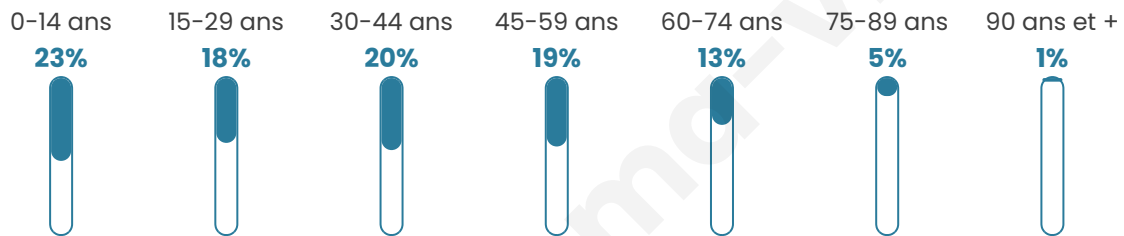

# Statistiques sur la population

Nombre d'habitants

**845**

Age moyen

**37 ans**

Pop active

**49.1%**

Taux chômage

**7.6%**

Pop densité

**77 h/km<sup>2</sup>**

Revenu moyen

**22 820 €/an**

## Evolution du nombre d'habitants

Sources : Institut national de la statistique et des études économiques (insee) selon Les dernières parutions officielles de 2024 portant sur les années 2020, 2021 et 2022.

## Tranche d'âge