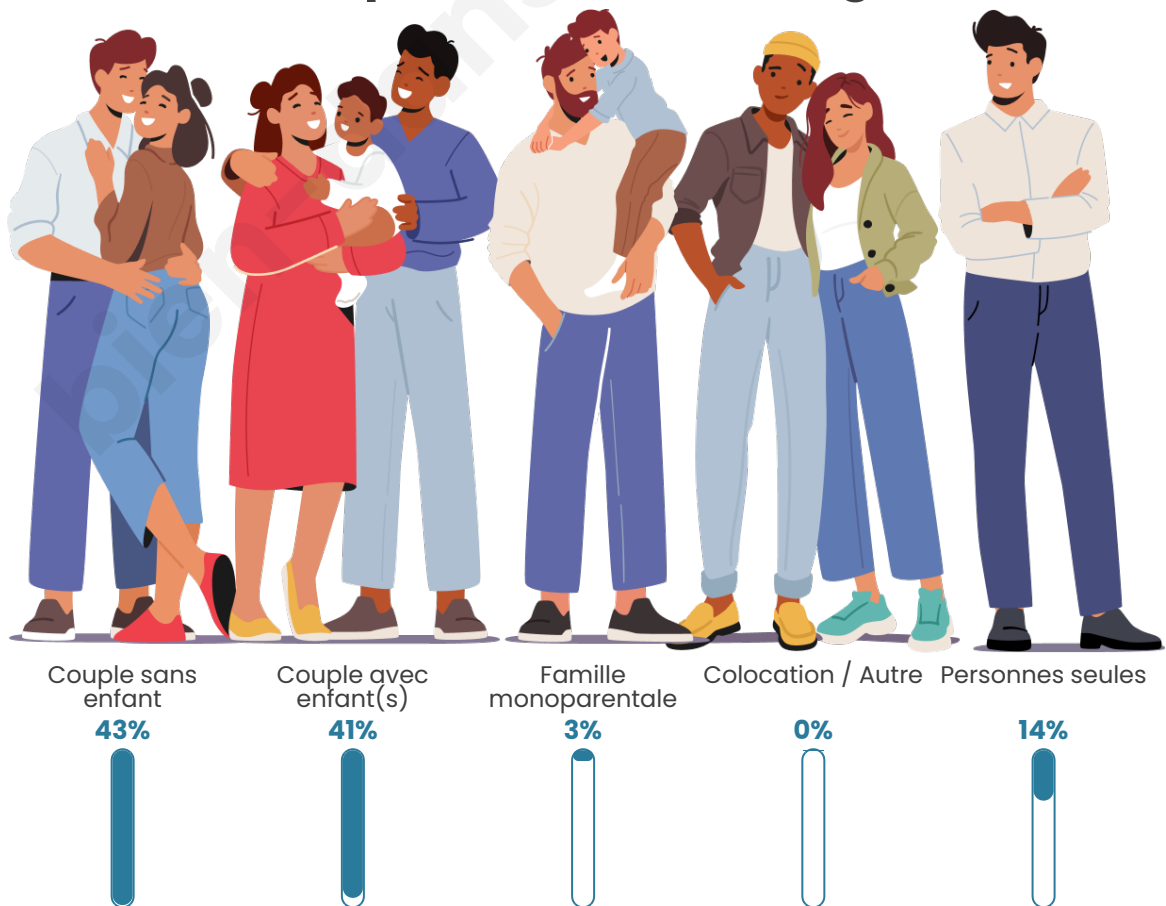

Tranche d'âge

Activité professionnelle

Niveau de diplôme

Composition des ménages

Profils électoraux

Premier tour

	Marine LE PEN	24.67 %
	Emmanuel MACRON	20.73 %
	Jean-Luc MÉLENCHON	19.69 %
	Jean LASSALLE	9.71 %
	Éric ZEMMOUR	5.77 %
	Yannick JADOT	5.77 %
	Valérie PÉCRESE	5.25 %
	Anne HIDALGO	3.41 %
	Philippe POUTOU	1.57 %
	Nicolas DUPONT-AIGNAN	1.57 %
	Fabien ROUSSEL	1.31 %
	Nathalie ARTHAUD	0.52 %