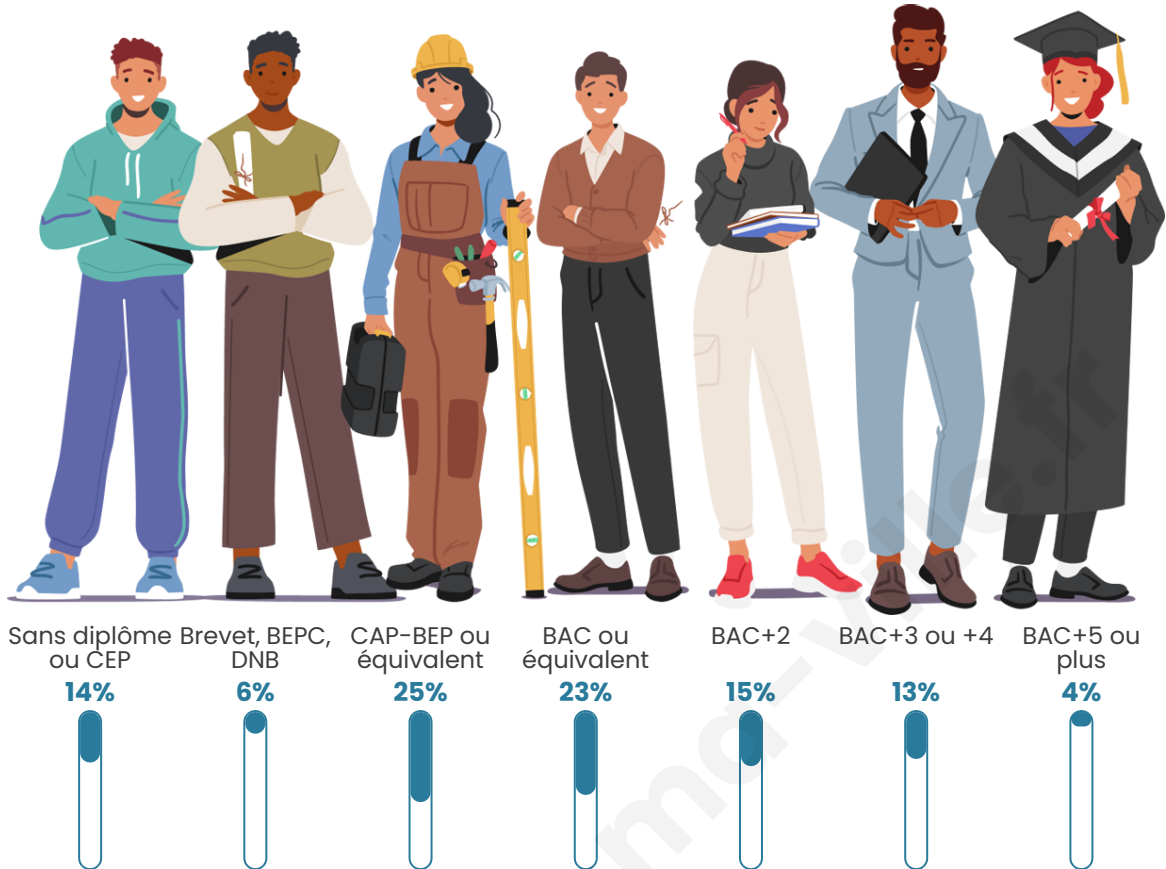

Tranche d'âge

Activité professionnelle

Niveau de diplôme

Composition des ménages

Profils électoraux

Premier tour

	Marine LE PEN	24.67 %
	Emmanuel MACRON	20.73 %
	Jean-Luc MÉLENCHON	19.69 %
	Jean LASSALLE	9.71 %
	Éric ZEMMOUR	5.77 %
	Yannick JADOT	5.77 %
	Valérie PÉCRESE	5.25 %
	Anne HIDALGO	3.41 %
	Philippe POUTOU	1.57 %
	Nicolas DUPONT-AIGNAN	1.57 %
	Fabien ROUSSEL	1.31 %
	Nathalie ARTHAUD	0.52 %