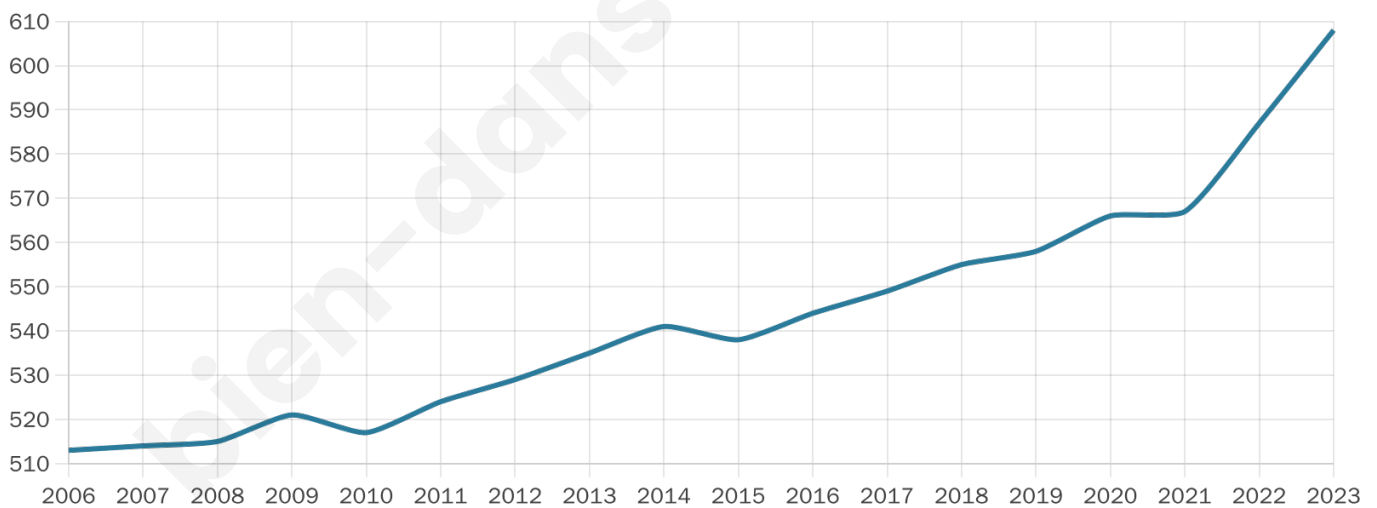

41 ans

Pop active

47%

Taux chômage

4%

Pop densité

19 h/km²

Revenu moyen

24 700 €/an

Evolution du nombre d'habitants

Sources : Institut national de la statistique et des études économiques (insee) selon Les dernières parutions officielles de 2024 portant sur les années 2020, 2021 et 2022.