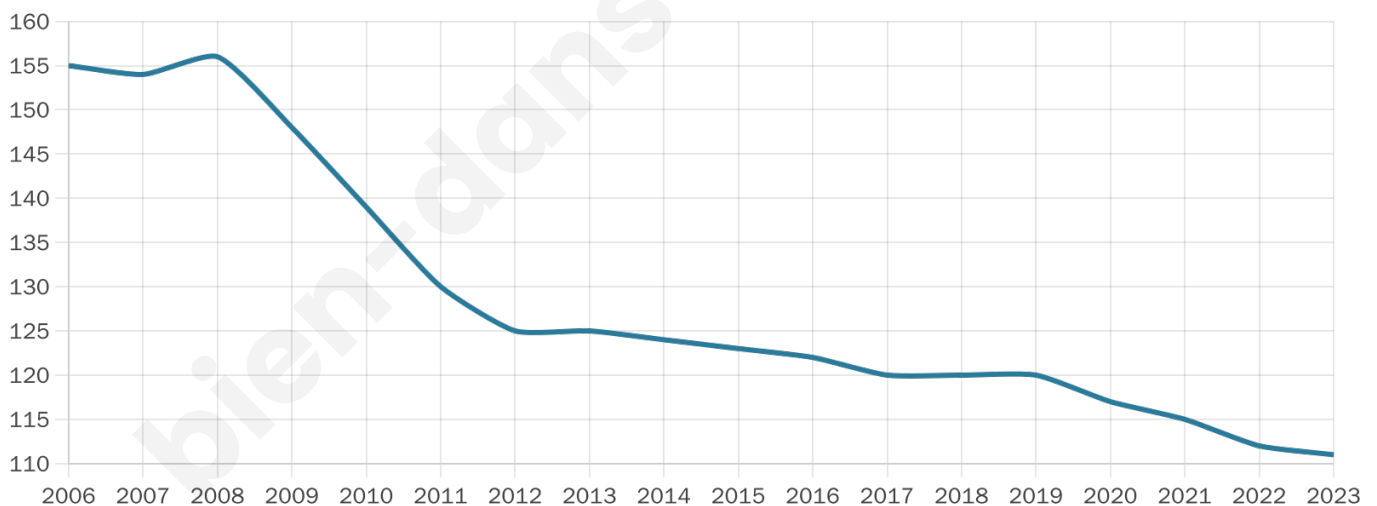

48 ans

Pop active

49.5%

Taux chômage

4.9%

Pop densité

6 h/km²

Revenu moyen

22 810 €/an

Evolution du nombre d'habitants

Sources : Institut national de la statistique et des études économiques (insee) selon Les dernières parutions officielles de 2024 portant sur les années 2020, 2021 et 2022.