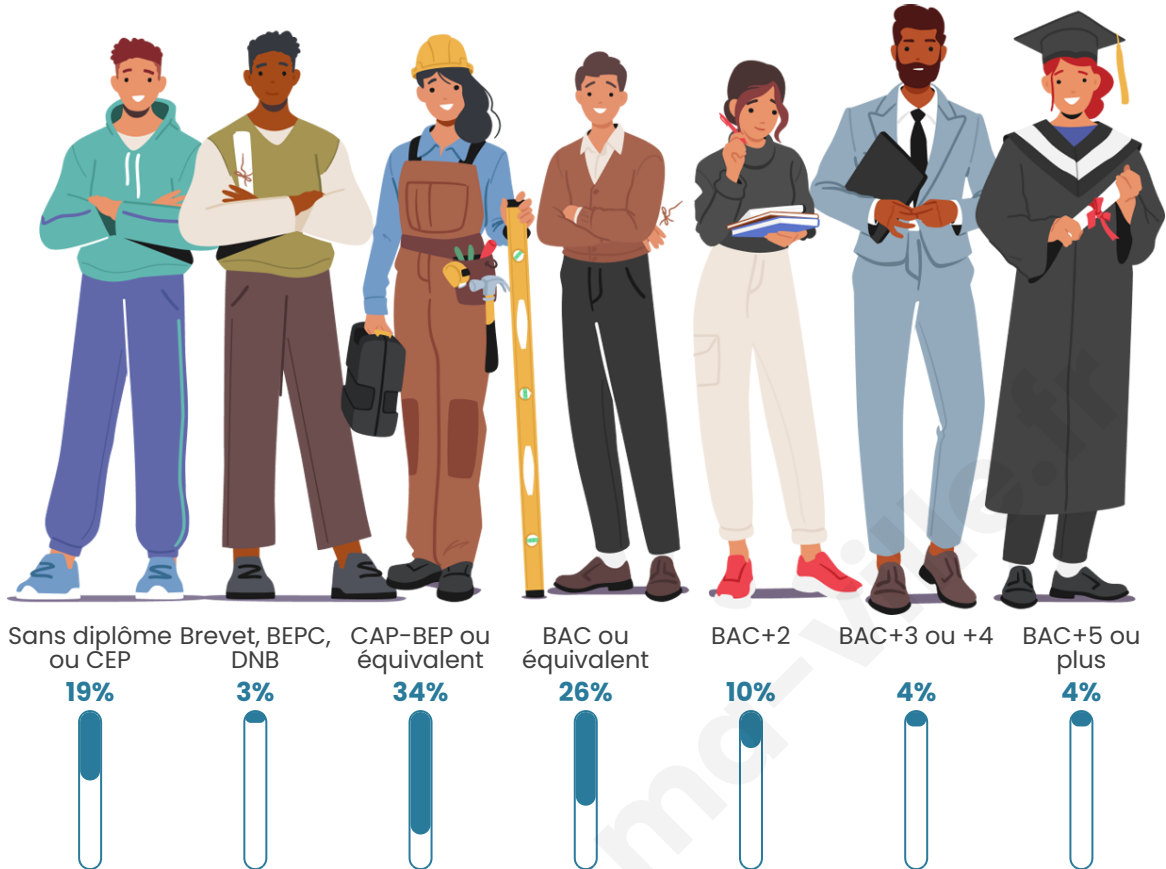

Tranche d'âge

Activité professionnelle

Niveau de diplôme

Composition des ménages

Profils électoraux

Premier tour

	Marine LE PEN	39.51 %
	Emmanuel MACRON	20.99 %
	Valérie PÉCRESE	11.11 %
	Jean-Luc MÉLENCHON	8.64 %
	Éric ZEMMOUR	7.41 %
	Nicolas DUPONT-AIGNAN	7.41 %
	Yannick JADOT	2.47 %
	Nathalie ARTHAUD	1.23 %
	Anne HIDALGO	1.23 %
	Fabien ROUSSEL	0.00 %
	Jean LASSALLE	0.00 %
	Philippe POUTOU	0.00 %