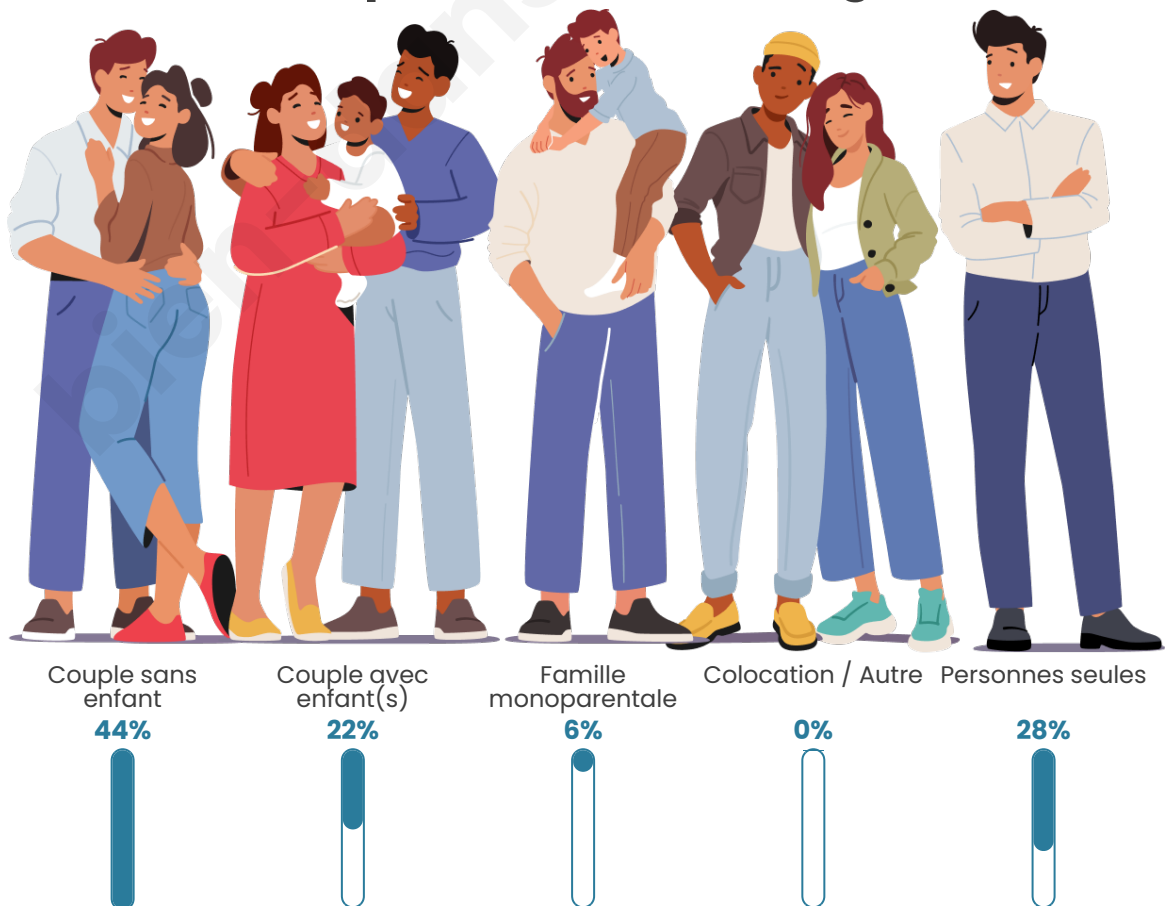

Tranche d'âge

Activité professionnelle

Niveau de diplôme

Composition des ménages

Profils électoraux

Premier tour

	Marine LE PEN	39.51 %
	Emmanuel MACRON	20.99 %
	Valérie PÉCRESE	11.11 %
	Jean-Luc MÉLENCHON	8.64 %
	Éric ZEMMOUR	7.41 %
	Nicolas DUPONT-AIGNAN	7.41 %
	Yannick JADOT	2.47 %
	Nathalie ARTHAUD	1.23 %
	Anne HIDALGO	1.23 %
	Fabien ROUSSEL	0.00 %
	Jean LASSALLE	0.00 %
	Philippe POUTOU	0.00 %

100 inscrits

Participation : 81%
Votes blancs : 0.00%
Votes nuls : 0.00%

Second tour

	Emmanuel MACRON	36 %
	Marine LE PEN	64 %

100 inscrits

Participation : 84%
Votes blancs : 3.57%
Votes nuls : 7.14%

Sécurité