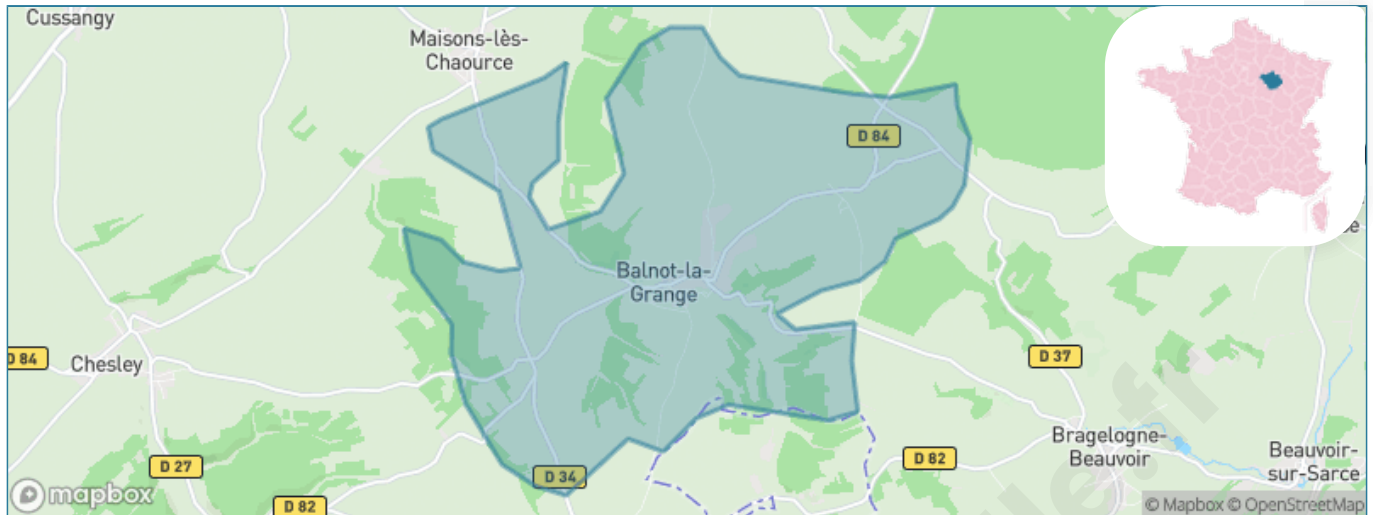

Version web

Ville de Balnot-la-Grange

Présenté par

Sommaire

Situation géographique	3
Statistiques sur la population	4
Evolution du nombre d'habitants	4
Tranche d'âge	5
0-14 ans	5
15-29 ans	5
30-44 ans	5
45-59 ans	5
60-74 ans	5
75-89 ans	5
90 ans et +	5
Activité professionnelle	5
Agriculteurs	5
Artisans, Commerçants	5
Cadres et sup.	5
Professions intermédiaires	5
Employé	5
Ouvrier	5
Retraité	5
Autres	5
Niveau de diplôme	6
Sans diplôme ou CEP	6
Brevet, BEPC, DNB	6
CAP-BEP ou équivalent	6
BAC ou équivalent	6
BAC+2	6
BAC+3 ou +4	6
BAC+5 ou plus	6
Composition des ménages	6
Couple sans enfant	6
Couple avec enfant(s)	6
Famille monoparentale	6
Colocation / Autre	6
Personnes seules	6
Profils électoraux	7
Premier tour	7
Sécurité	8
Evolution du nombre d'infractions	8
Pour comparer	9
Services à la population	10
Commerce	10
Éducation	10
Villes autour de Balnot-la-Grange	11

Situation géographique

i Informations clés

- **Région** : Grand Est
- **Département** : Aube
- **Code postal** : 10210
- **Superficie** : 20 km²

Statistiques sur la population

Nombre d'habitants

111

Age moyen