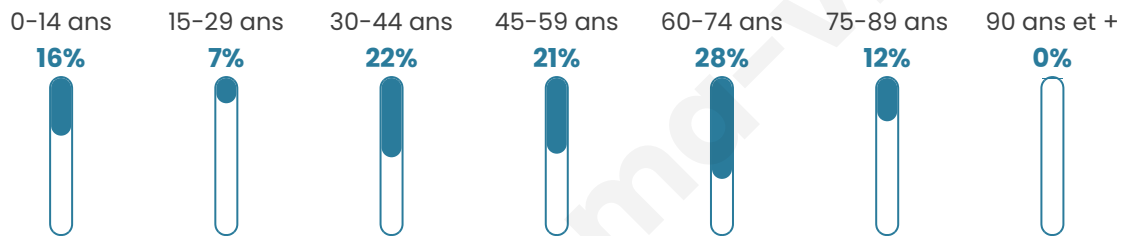

Version web

Ville de Balnot-la-Grange

Présenté par

Sommaire

Situation géographique	3
Statistiques sur la population	4
Evolution du nombre d'habitants	4
Tranche d'âge	5
0-14 ans	5
15-29 ans	5
30-44 ans	5
45-59 ans	5
60-74 ans	5
75-89 ans	5
90 ans et +	5
Activité professionnelle	5
Agriculteurs	5
Artisans, Commerçants	5
Cadres et sup.	5
Professions intermédiaires	5
Employé	5
Ouvrier	5
Retraité	5
Autres	5
Niveau de diplôme	6
Sans diplôme ou CEP	6
Brevet, BEPC, DNB	6
CAP-BEP ou équivalent	6
BAC ou équivalent	6
BAC+2	6
BAC+3 ou +4	6
BAC+5 ou plus	6
Composition des ménages	6
Couple sans enfant	6
Couple avec enfant(s)	6
Famille monoparentale	6
Colocation / Autre	6
Personnes seules	6
Profils électoraux	7
Premier tour	7
Sécurité	8
Evolution du nombre d'infractions	8
Pour comparer	9
Services à la population	10
Commerce	10
Éducation	10
Villes autour de Balnot-la-Grange	11

48 ans

Pop active

49.5%

Taux chômage

4.9%

Pop densité

6 h/km²

Revenu moyen

Tranche d'âge

Activité professionnelle

Niveau de diplôme

Composition des ménages

Profils électoraux

Premier tour

	Marine LE PEN	39.51 %
	Emmanuel MACRON	20.99 %
	Valérie PÉCRESE	11.11 %
	Jean-Luc MÉLENCHON	8.64 %
	Éric ZEMMOUR	7.41 %
	Nicolas DUPONT-AIGNAN	7.41 %
	Yannick JADOT	2.47 %
	Nathalie ARTHAUD	1.23 %
	Anne HIDALGO	1.23 %
	Fabien ROUSSEL	0.00 %
	Jean LASSALLE	0.00 %
	Philippe POUTOU	0.00 %