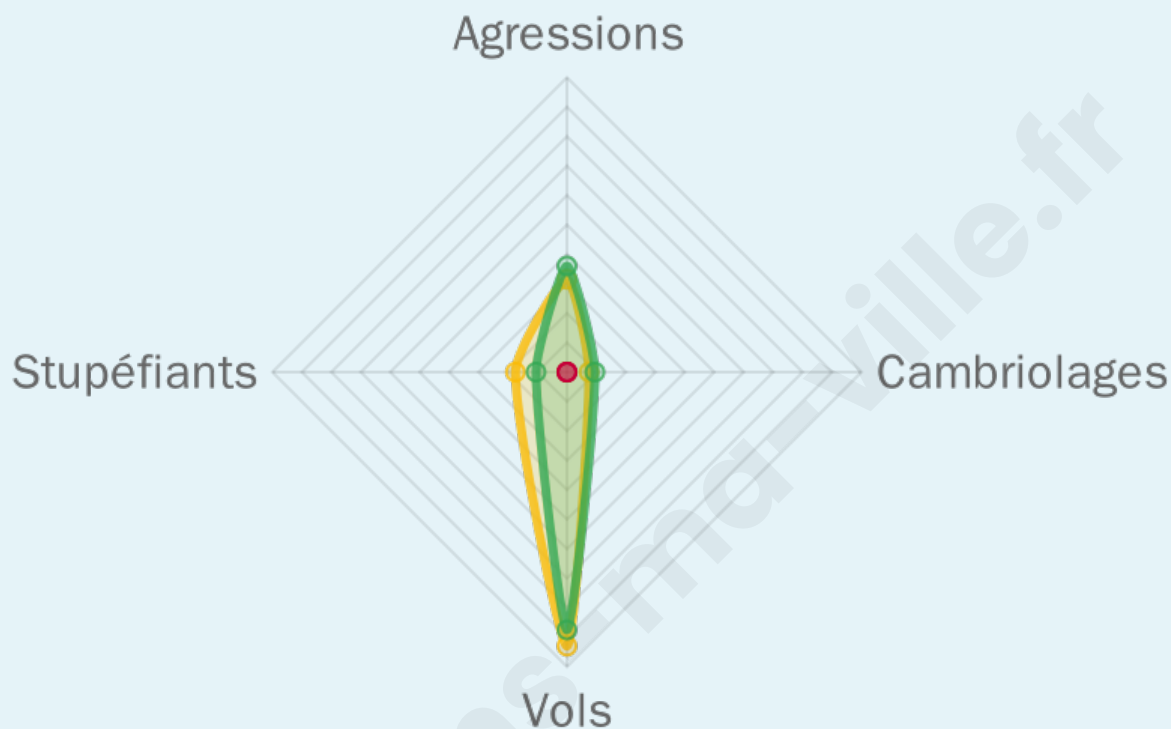

Pour comparer

(en proportion du nombre d'habitants)

■ Ville ■ Département ■ Région

Sources : Bases statistiques communale, départementale et régionale de la délinquance enregistrée par la police et la gendarmerie nationales selon les dernières parutions officielles de 2025 portant sur l'année 2024 ([data.gouv](https://data.gouv.fr)).

Agressions physiques / sexuelles : Violences sexuelles, coups et blessures volontaires intrafamiliaux, coups et blessures volontaires, autres coups, blessures volontaires et vols violents sans arme.

Cambriolages : Cambriolages de logements.

Vols : Vols avec armes, vols d'accessoires sur véhicules, vols dans les véhicules, vols de véhicules, vols sans violence contre des personnes, destructions, dégradations volontaires et escroqueries.

Stupéfiants : Trafic de stupéfiants dont (AFD) et usage de stupéfiants.