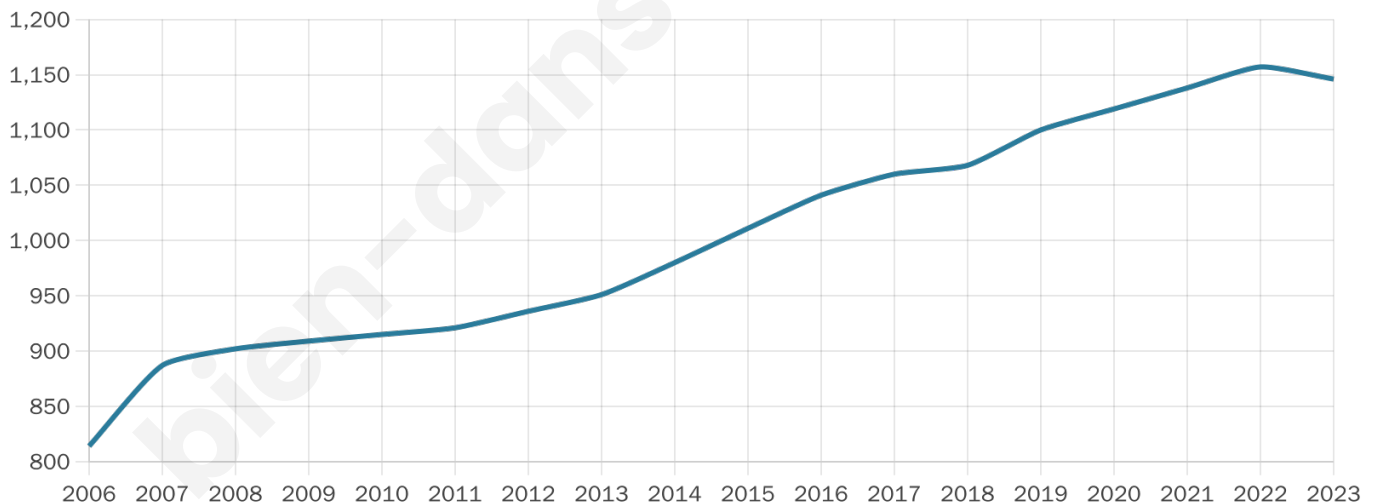

# Statistiques sur la population

Nombre d'habitants

**1 146**

Age moyen

**37 ans**

Pop active

**51%**

Taux chômage

**4.2%**

Pop densité

**82 h/km<sup>2</sup>**

Revenu moyen

**24 580 €/an**

## Evolution du nombre d'habitants

Sources : Institut national de la statistique et des études économiques (insee) selon Les dernières parutions officielles de 2024 portant sur les années 2020, 2021 et 2022.