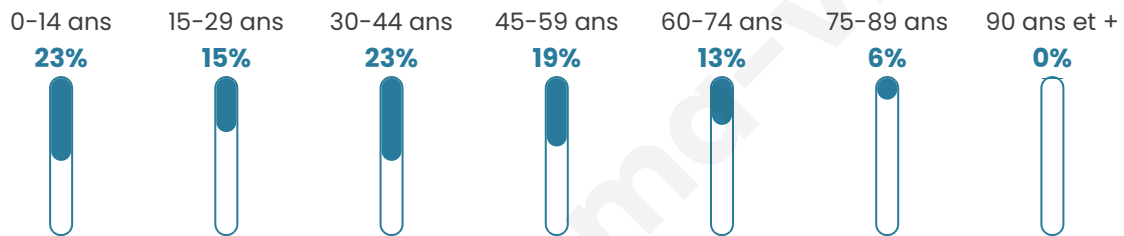

# Statistiques sur la population

Nombre d'habitants

**1 146**

Age moyen

**37 ans**

Pop active

**51%**

Taux chômage

**4.2%**

Pop densité

**82 h/km<sup>2</sup>**

Revenu moyen

**24 580 €/an**

## Evolution du nombre d'habitants

Sources : Institut national de la statistique et des études économiques (insee) selon Les dernières parutions officielles de 2024 portant sur les années 2020, 2021 et 2022.

## Tranche d'âge