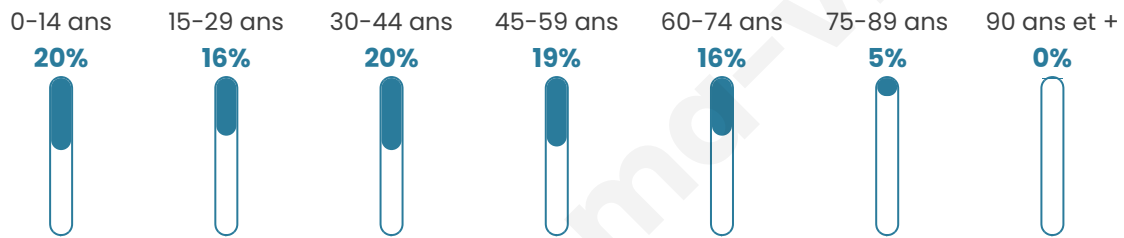

Nombre d'habitants

5 336

Age moyen

39 ans

Pop active

49.1%

Taux chômage

6.2%

Pop densité

334 h/km²

Revenu moyen

28 140 €/an

Evolution du nombre d'habitants

Sources : Institut national de la statistique et des études économiques (insee) selon Les dernières parutions officielles de 2024 portant sur les années 2020, 2021 et 2022.

Tranche d'âge

Activité professionnelle

Niveau de diplôme

Composition des ménages

Profils électoraux

Premier tour

	Emmanuel MACRON	30.35 %
	Marine LE PEN	26.15 %
	Jean-Luc MÉLENCHON	14.37 %
	Yannick JADOT	6.43 %
	Éric ZEMMOUR	5.73 %
	Valérie PÉCRESE	5.28 %
	Nicolas DUPONT- AIGNAN	4.20 %
	Jean LASSALLE	2.62 %
	Fabien ROUSSEL	1.96 %
	Anne HIDALGO	1.92 %
	Philippe POUTOU	0.70 %
	Nathalie ARTHAUD	0.28 %