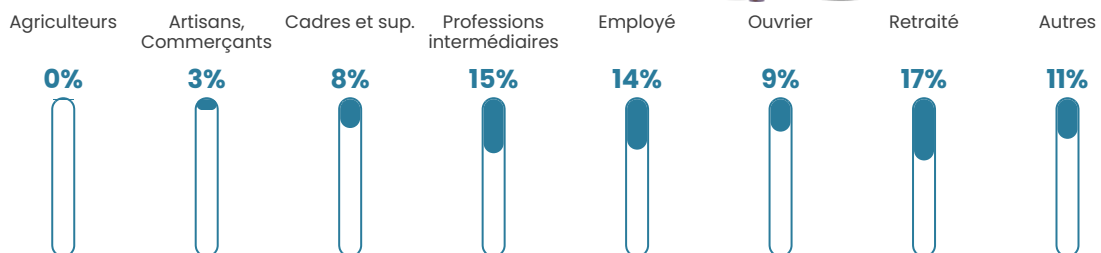

Pop densité

334 h/km²

Revenu moyen

28 140 €/an

Evolution du nombre d'habitants

Sources : Institut national de la statistique et des études économiques (insee) selon Les dernières parutions officielles de 2024 portant sur les années 2020, 2021 et 2022.

Tranche d'âge

Activité professionnelle

Niveau de diplôme

Composition des ménages

Profils électoraux

Premier tour

	Emmanuel MACRON	30.35 %
	Marine LE PEN	26.15 %
	Jean-Luc MÉLENCHON	14.37 %
	Yannick JADOT	6.43 %
	Éric ZEMMOUR	5.73 %
	Valérie PÉCRESE	5.28 %
	Nicolas DUPONT- AIGNAN	4.20 %
	Jean LASSALLE	2.62 %
	Fabien ROUSSEL	1.96 %
	Anne HIDALGO	1.92 %
	Philippe POUTOU	0.70 %
	Nathalie ARTHAUD	0.28 %