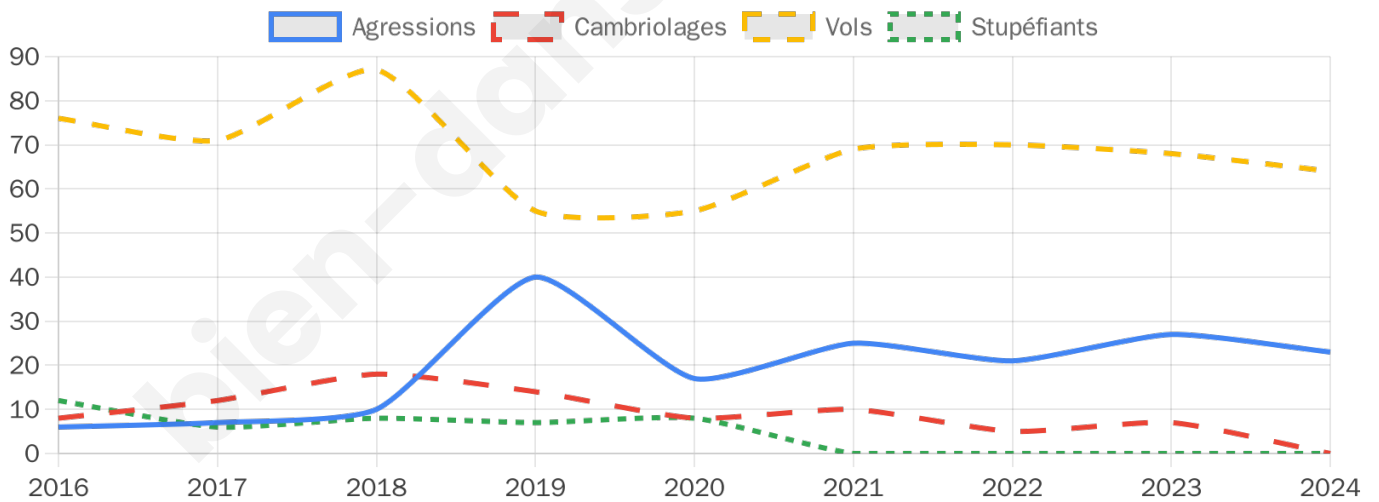

Second tour

	Emmanuel MACRON	55,65 %
	Marine LE PEN	44,35 %

3 723 inscrits

Participation : 76.07%

Votes blancs : 5.97%

Votes nuls : 1.59%

3 722 inscrits

Participation : 78.59%

Votes blancs : 1.68%

Votes nuls : 0.55%

Sécurité

Agressions physiques / sexuelles

23

Cambriolages

0

Vols / dégradations

64

Stupéfiants

0

Evolution du nombre d'infractions

Pour comparer

(en proportion du nombre d'habitants)

Sources : Bases statistiques communale, départementale et régionale de la délinquance enregistrée par la police et la gendarmerie nationales selon les dernières parutions officielles de 2025 portant sur l'année 2024 ([data.gouv](https://data.gouv.fr)).