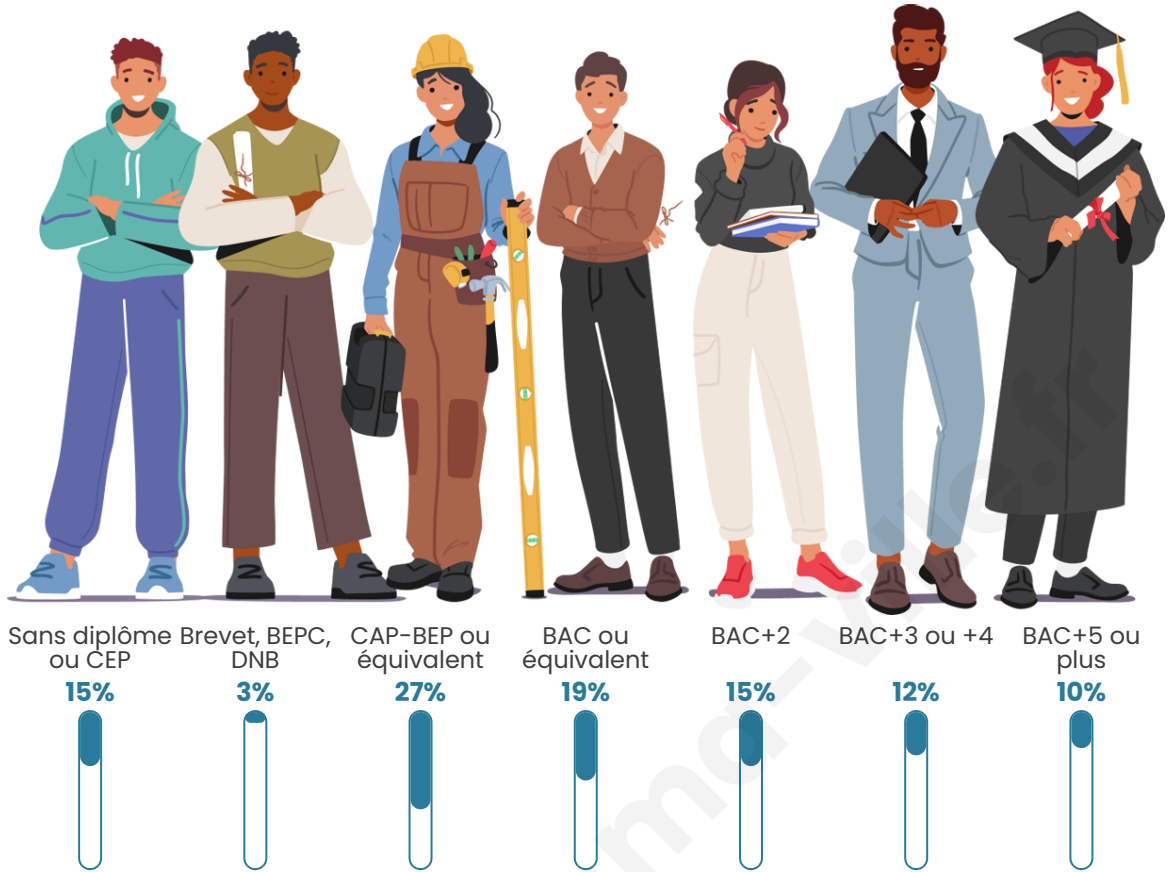

Nombre d'habitants

5 336

Age moyen

39 ans

Pop active

49.1%

Taux chômage

6.2%

Tranche d'âge

Activité professionnelle

Niveau de diplôme

Composition des ménages

Profils électoraux

Premier tour

	Emmanuel MACRON	30.35 %
	Marine LE PEN	26.15 %
	Jean-Luc MÉLENCHON	14.37 %
	Yannick JADOT	6.43 %
	Éric ZEMMOUR	5.73 %
	Valérie PÉCRESE	5.28 %
	Nicolas DUPONT- AIGNAN	4.20 %
	Jean LASSALLE	2.62 %
	Fabien ROUSSEL	1.96 %
	Anne HIDALGO	1.92 %
	Philippe POUTOU	0.70 %
	Nathalie ARTHAUD	0.28 %