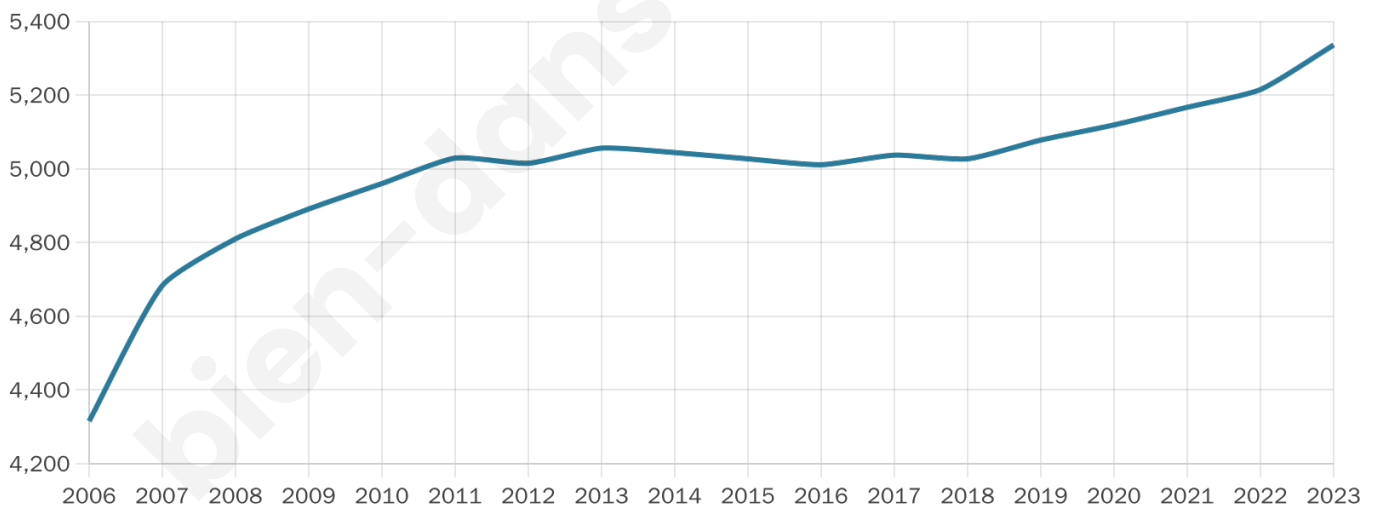

Nombre d'habitants

5 336

Age moyen

39 ans

Pop active

49.1%

Taux chômage

6.2%

Pop densité

334 h/km²

Revenu moyen

28 140 €/an

Evolution du nombre d'habitants

Sources : Institut national de la statistique et des études économiques (insee) selon Les dernières parutions officielles de 2024 portant sur les années 2020, 2021 et 2022.

Tranche d'âge

Activité professionnelle

Niveau de diplôme

Composition des ménages

Profils électoraux

Premier tour

	Emmanuel MACRON	30.35 %
	Marine LE PEN	26.15 %
	Jean-Luc MÉLENCHON	14.37 %
	Yannick JADOT	6.43 %
	Éric ZEMMOUR	5.73 %
	Valérie PÉCRESE	5.28 %
	Nicolas DUPONT- AIGNAN	4.20 %
	Jean LASSALLE	2.62 %
	Fabien ROUSSEL	1.96 %
	Anne HIDALGO	1.92 %
	Philippe POUTOU	0.70 %
	Nathalie ARTHAUD	0.28 %