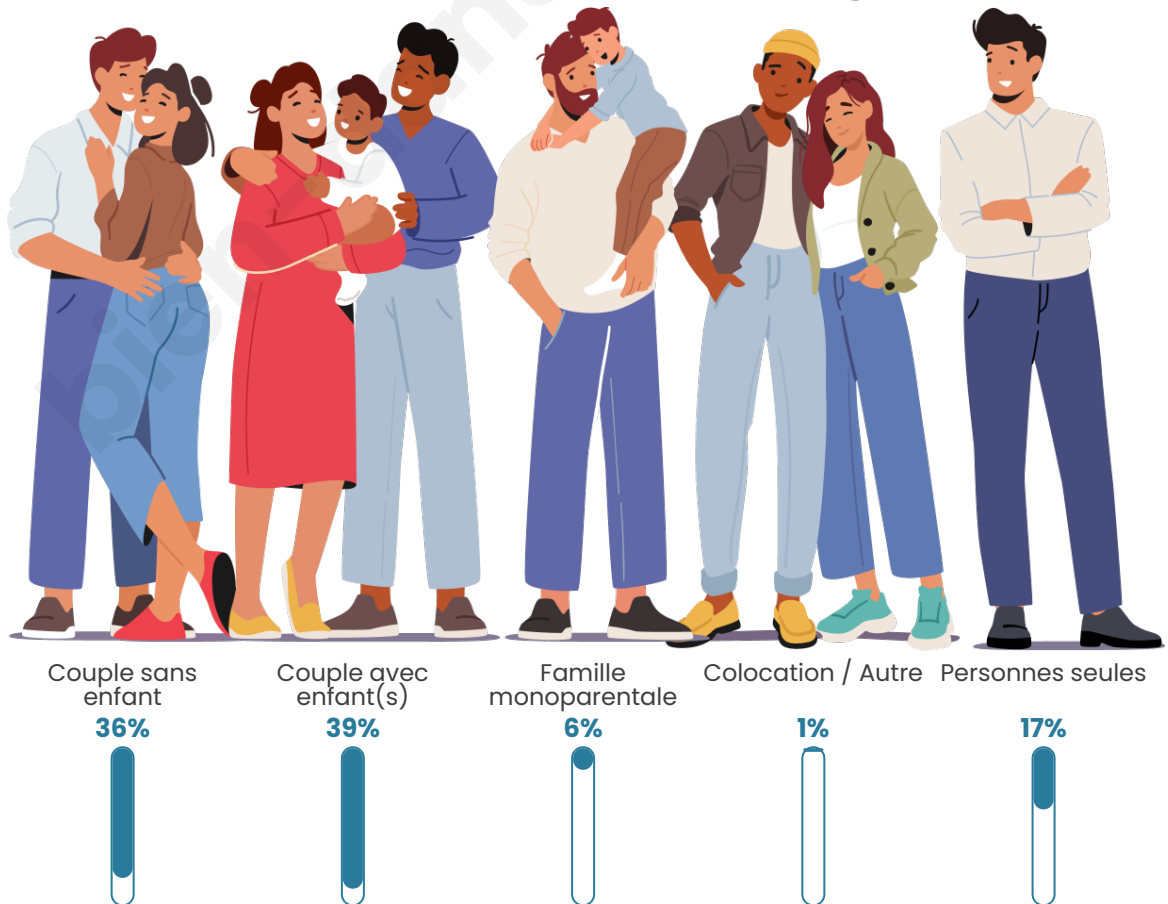

Tranche d'âge

Activité professionnelle

Niveau de diplôme

Composition des ménages

Profils électoraux

Premier tour

	Emmanuel MACRON	30.35 %
	Marine LE PEN	26.15 %
	Jean-Luc MÉLENCHON	14.37 %
	Yannick JADOT	6.43 %
	Éric ZEMMOUR	5.73 %
	Valérie PÉCRESE	5.28 %
	Nicolas DUPONT- AIGNAN	4.20 %
	Jean LASSALLE	2.62 %
	Fabien ROUSSEL	1.96 %
	Anne HIDALGO	1.92 %
	Philippe POUTOU	0.70 %
	Nathalie ARTHAUD	0.28 %