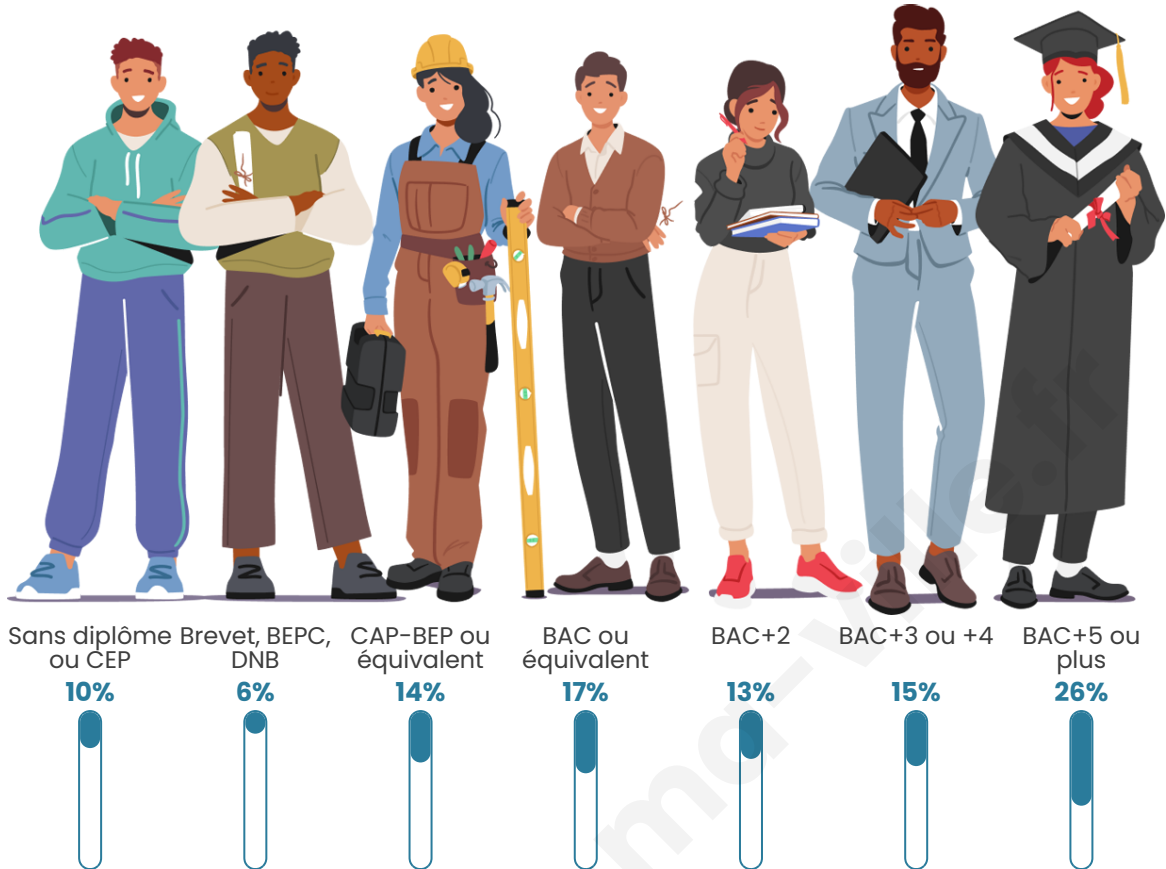

Nombre d'habitants

17 772

Age moyen

41 ans

Pop active

46.5%

Taux chômage

7.2%

Pop densité

1 111 h/km²

Revenu moyen

28 580 €/an

Evolution du nombre d'habitants

Sources : Institut national de la statistique et des études économiques (insee) selon Les dernières parutions officielles de 2024 portant sur les années 2020, 2021 et 2022.

Tranche d'âge

Activité professionnelle

Niveau de diplôme

Composition des ménages

Profils électoraux

Premier tour

	Emmanuel MACRON	34.89 %
	Jean-Luc MÉLENCHON	19.04 %
	Marine LE PEN	12.76 %
	Éric ZEMMOUR	9.80 %
	Valérie PÉCRESSÉ	6.72 %
	Yannick JADOT	6.43 %
	Jean LASSALLE	3.71 %
	Anne HIDALGO	2.44 %
	Fabien ROUSSEL	2.01 %
	Nicolas DUPONT- AIGNAN	1.10 %
	Philippe POUTOU	0.72 %
	Nathalie ARTHAUD	0.38 %