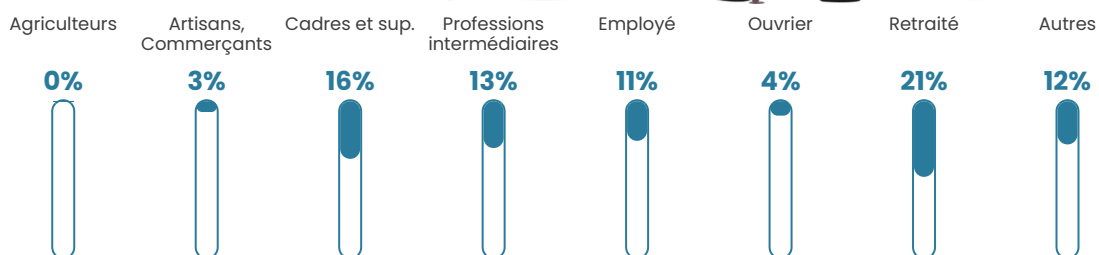

Pop densité

1 111 h/km²

Revenu moyen

28 580 €/an

Evolution du nombre d'habitants

Sources : Institut national de la statistique et des études économiques (insee) selon Les dernières parutions officielles de 2024 portant sur les années 2020, 2021 et 2022.

Tranche d'âge

Activité professionnelle

Niveau de diplôme

Composition des ménages

Profils électoraux

Premier tour

	Emmanuel MACRON	34.89 %
	Jean-Luc MÉLENCHON	19.04 %
	Marine LE PEN	12.76 %
	Éric ZEMMOUR	9.80 %
	Valérie PÉCRESSÉ	6.72 %
	Yannick JADOT	6.43 %
	Jean LASSALLE	3.71 %
	Anne HIDALGO	2.44 %
	Fabien ROUSSEL	2.01 %
	Nicolas DUPONT- AIGNAN	1.10 %
	Philippe POUTOU	0.72 %
	Nathalie ARTHAUD	0.38 %