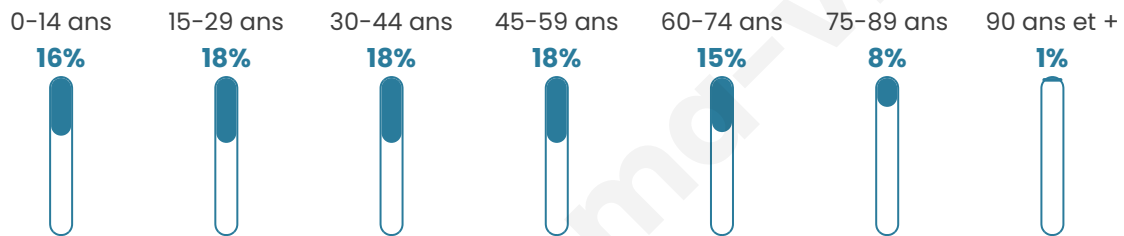

Nombre d'habitants

17 772

Age moyen

41 ans

Pop active

46.5%

Taux chômage

7.2%

Pop densité

1 111 h/km²

Revenu moyen

28 580 €/an

Evolution du nombre d'habitants

Sources : Institut national de la statistique et des études économiques (insee) selon Les dernières parutions officielles de 2024 portant sur les années 2020, 2021 et 2022.

Tranche d'âge

Activité professionnelle

Niveau de diplôme

Composition des ménages

Profils électoraux

Premier tour

	Emmanuel MACRON	34.89 %
	Jean-Luc MÉLENCHON	19.04 %
	Marine LE PEN	12.76 %
	Éric ZEMMOUR	9.80 %
	Valérie PÉCRESSÉ	6.72 %
	Yannick JADOT	6.43 %
	Jean LASSALLE	3.71 %
	Anne HIDALGO	2.44 %
	Fabien ROUSSEL	2.01 %
	Nicolas DUPONT- AIGNAN	1.10 %
	Philippe POUTOU	0.72 %
	Nathalie ARTHAUD	0.38 %

12 210 inscrits

Participation : 83.1%

Votes blancs : 1.15%

Votes nuls : 0.53%

Second tour

	Emmanuel MACRON	72 %
	Marine LE PEN	28 %

12 208 inscrits

Participation : 79.42%