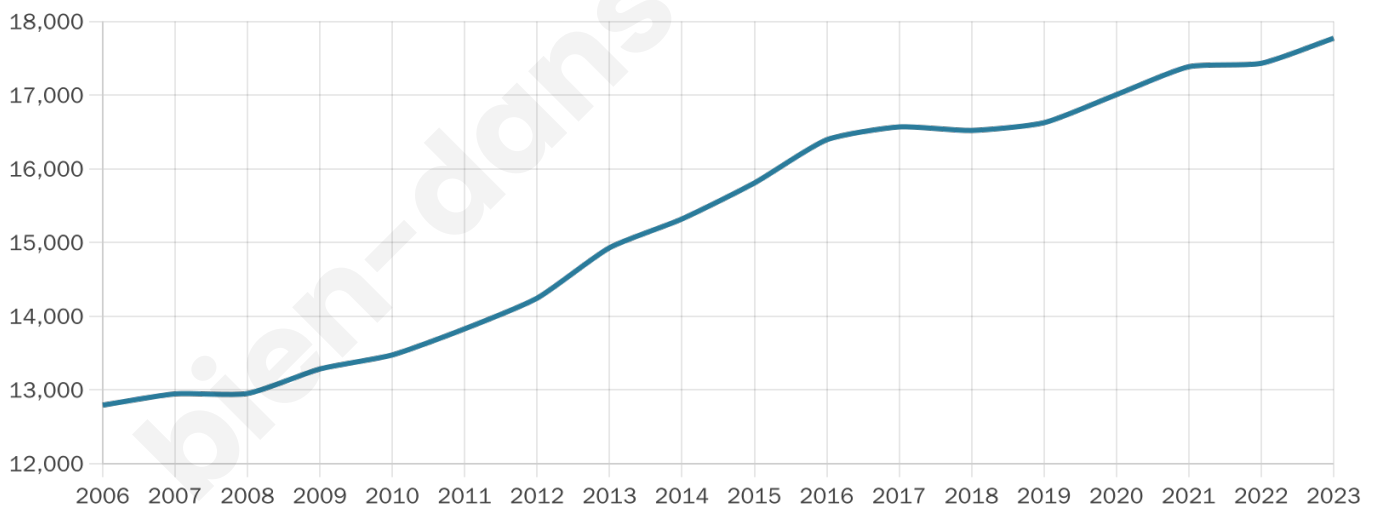

Nombre d'habitants

17 772

Age moyen

41 ans

Pop active

46.5%

Taux chômage

7.2%

Pop densité

1 111 h/km²

Revenu moyen

28 580 €/an

Evolution du nombre d'habitants

Sources : Institut national de la statistique et des études économiques (insee) selon Les dernières parutions officielles de 2024 portant sur les années 2020, 2021 et 2022.

Tranche d'âge

Activité professionnelle

Niveau de diplôme

Composition des ménages

Profils électoraux

Premier tour

	Emmanuel MACRON	34.89 %
	Jean-Luc MÉLENCHON	19.04 %
	Marine LE PEN	12.76 %
	Éric ZEMMOUR	9.80 %
	Valérie PÉCRESSÉ	6.72 %
	Yannick JADOT	6.43 %
	Jean LASSALLE	3.71 %
	Anne HIDALGO	2.44 %
	Fabien ROUSSEL	2.01 %
	Nicolas DUPONT- AIGNAN	1.10 %
	Philippe POUTOU	0.72 %
	Nathalie ARTHAUD	0.38 %