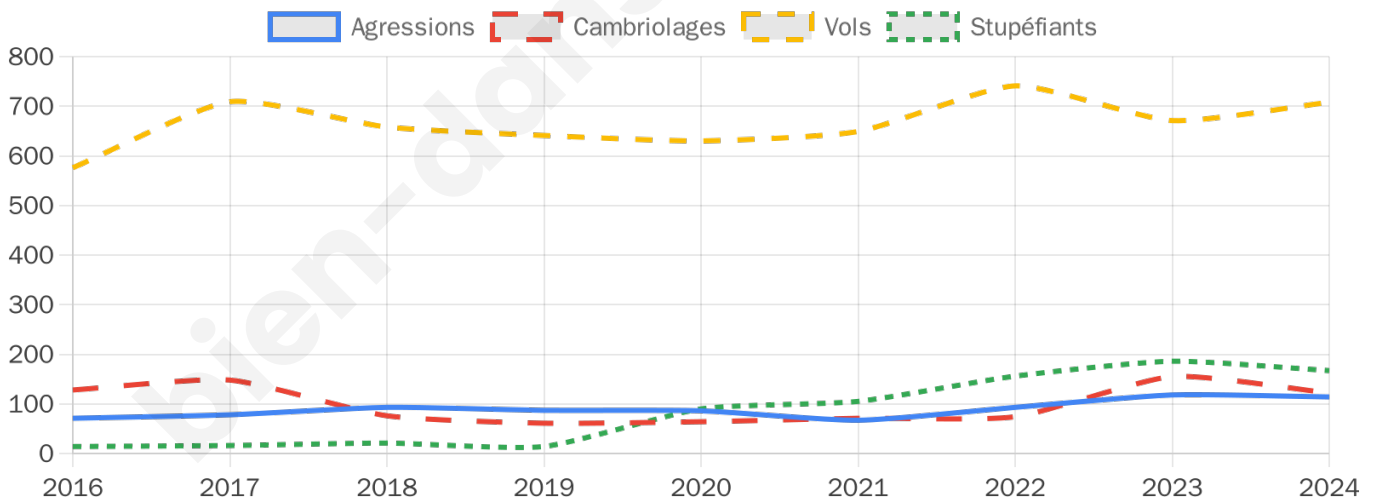

Sécurité

Agressions physiques / sexuelles

114

Cambriolages

122

Vols / dégradations

708

Stupéfiants

167

Evolution du nombre d'infractions