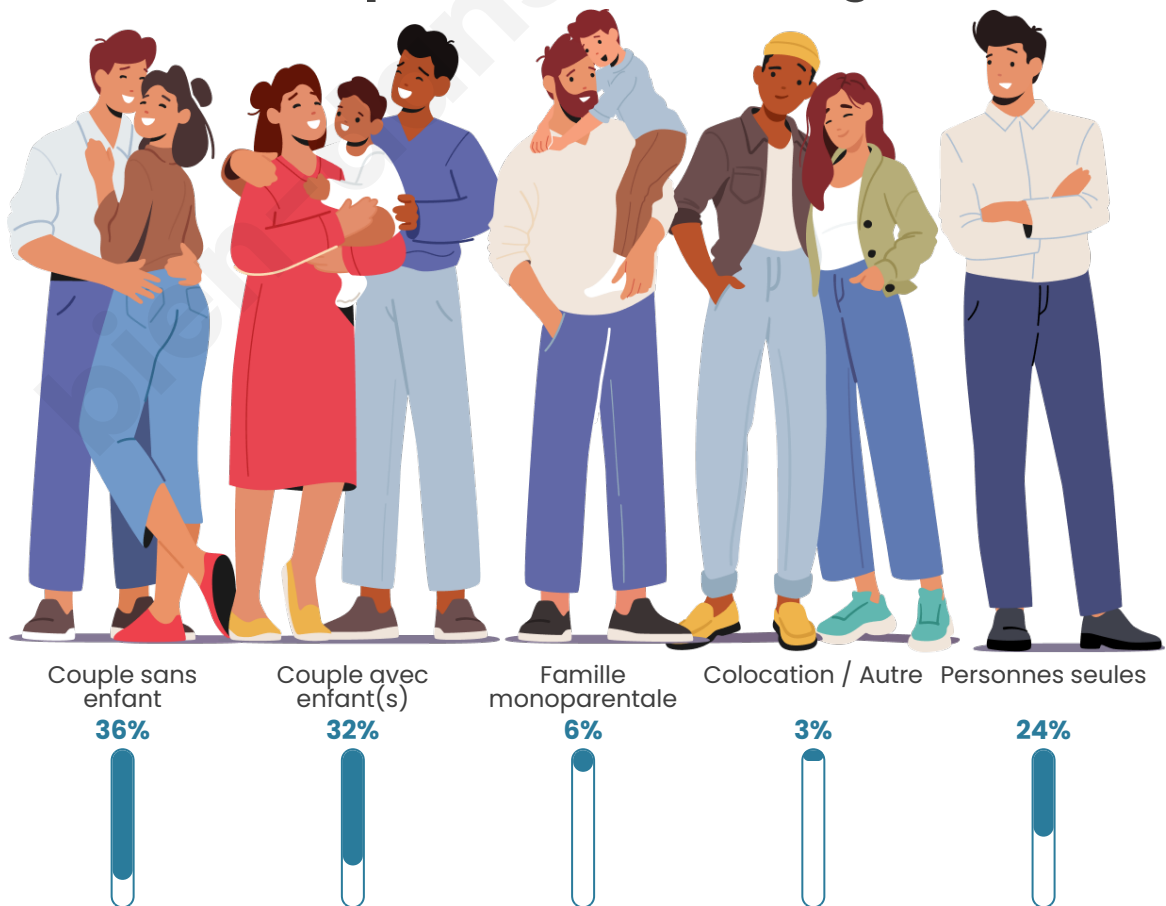

Nombre d'habitants

17 772

Age moyen

41 ans

Pop active

46.5%

Taux chômage

7.2%

Tranche d'âge

Activité professionnelle

Niveau de diplôme

Composition des ménages

Profils électoraux

Premier tour

	Emmanuel MACRON	34.89 %
	Jean-Luc MÉLENCHON	19.04 %
	Marine LE PEN	12.76 %
	Éric ZEMMOUR	9.80 %
	Valérie PÉCRESSÉ	6.72 %
	Yannick JADOT	6.43 %
	Jean LASSALLE	3.71 %
	Anne HIDALGO	2.44 %
	Fabien ROUSSEL	2.01 %
	Nicolas DUPONT- AIGNAN	1.10 %
	Philippe POUTOU	0.72 %
	Nathalie ARTHAUD	0.38 %