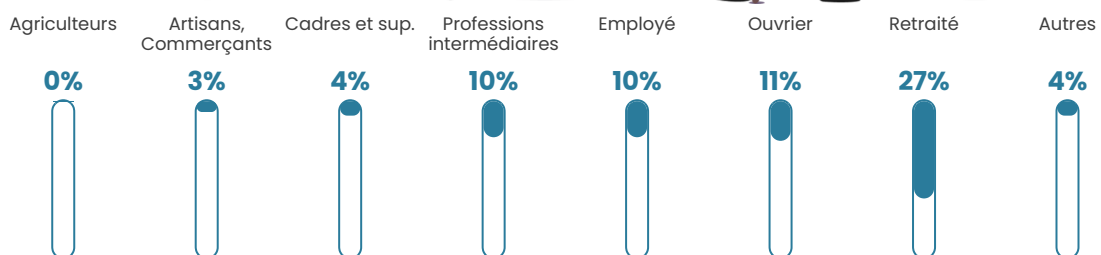

28 h/km²

Revenu moyen

23 710 €/an

Evolution du nombre d'habitants

Sources : Institut national de la statistique et des études économiques (insee) selon Les dernières parutions officielles de 2024 portant sur les années 2020, 2021 et 2022.

Tranche d'âge

Activité professionnelle

Niveau de diplôme

Composition des ménages

Profils électoraux

Premier tour

	Marine LE PEN	45.96 %
	Jean-Luc MÉLENCHON	18.69 %
	Emmanuel MACRON	11.62 %
	Valérie PÉCRESSÉ	8.59 %
	Éric ZEMMOUR	5.56 %
	Fabien ROUSSEL	3.03 %
	Nicolas DUPONT-AIGNAN	2.53 %
	Jean LASSALLE	2.02 %
	Yannick JADOT	1.01 %
	Anne HIDALGO	0.51 %
	Philippe POUTOU	0.51 %
	Nathalie ARTHAUD	0.00 %