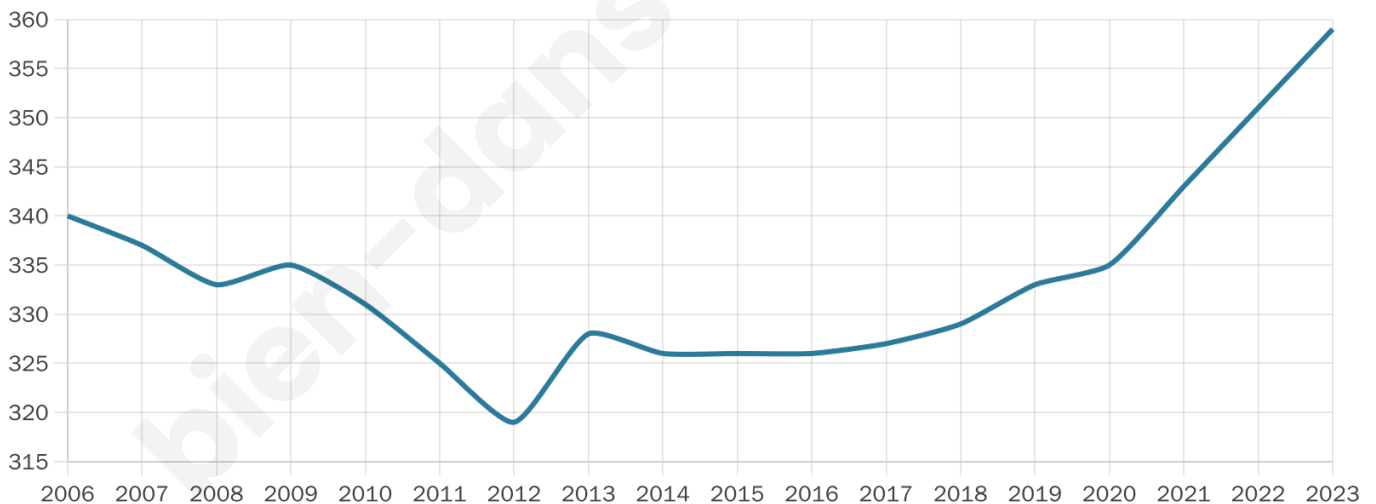

Version web

Ville de Balloy

Présenté par

BIEN dans
ma **VILLE** 

Sommaire

Situation géographique	3
Statistiques sur la population	4
Evolution du nombre d'habitants	4
Tranche d'âge	5
0-14 ans	5
15-29 ans	5
30-44 ans	5
45-59 ans	5
60-74 ans	5
75-89 ans	5
90 ans et +	5
Activité professionnelle	5
Agriculteurs	5
Artisans, Commerçants	5
Cadres et sup.	5
Professions intermédiaires	5
Employé	5
Ouvrier	5
Retraité	5
Autres	5
Niveau de diplôme	6
Sans diplôme ou CEP	6
Brevet, BEPC, DNB	6
CAP-BEP ou équivalent	6
BAC ou équivalent	6
BAC+2	6
BAC+3 ou +4	6
BAC+5 ou plus	6
Composition des ménages	6
Couple sans enfant	6
Couple avec enfant(s)	6
Famille monoparentale	6
Colocation / Autre	6
Personnes seules	6
Profils électoraux	7
Premier tour	7
Sécurité	8
Evolution du nombre d'infractions	8
Pour comparer	9
Services à la population	10
Commerce	10
Éducation	10
Villes autour de Balloy	12

359

Age moyen

41 ans

Pop active

46.8%

Taux chômage

7.9%

Pop densité

28 h/km²

Revenu moyen

23 710 €/an

Evolution du nombre d'habitants

Sources : Institut national de la statistique et des études économiques (insee) selon Les dernières parutions officielles de 2024 portant sur les années 2020, 2021 et 2022.