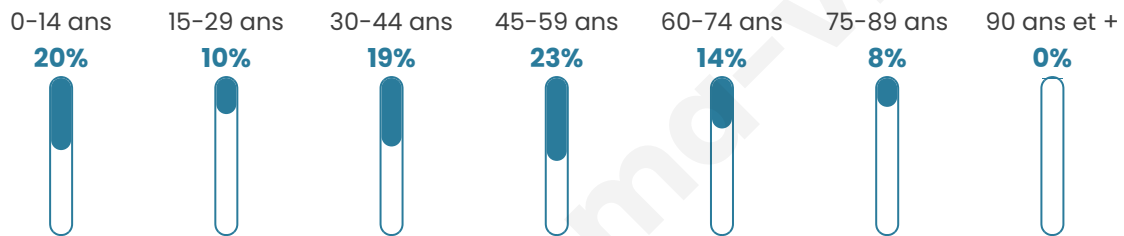

359

Age moyen

41 ans

Pop active

46.8%

Taux chômage

7.9%

Pop densité

28 h/km²

Revenu moyen

23 710 €/an

Evolution du nombre d'habitants

Sources : Institut national de la statistique et des études économiques (insee) selon Les dernières parutions officielles de 2024 portant sur les années 2020, 2021 et 2022.

Tranche d'âge

Activité professionnelle

Niveau de diplôme

Composition des ménages

Profils électoraux

Premier tour

	Marine LE PEN	45.96 %
	Jean-Luc MÉLENCHON	18.69 %
	Emmanuel MACRON	11.62 %
	Valérie PÉCRESSÉ	8.59 %
	Éric ZEMMOUR	5.56 %
	Fabien ROUSSEL	3.03 %
	Nicolas DUPONT-AIGNAN	2.53 %
	Jean LASSALLE	2.02 %
	Yannick JADOT	1.01 %
	Anne HIDALGO	0.51 %
	Philippe POUTOU	0.51 %
	Nathalie ARTHAUD	0.00 %