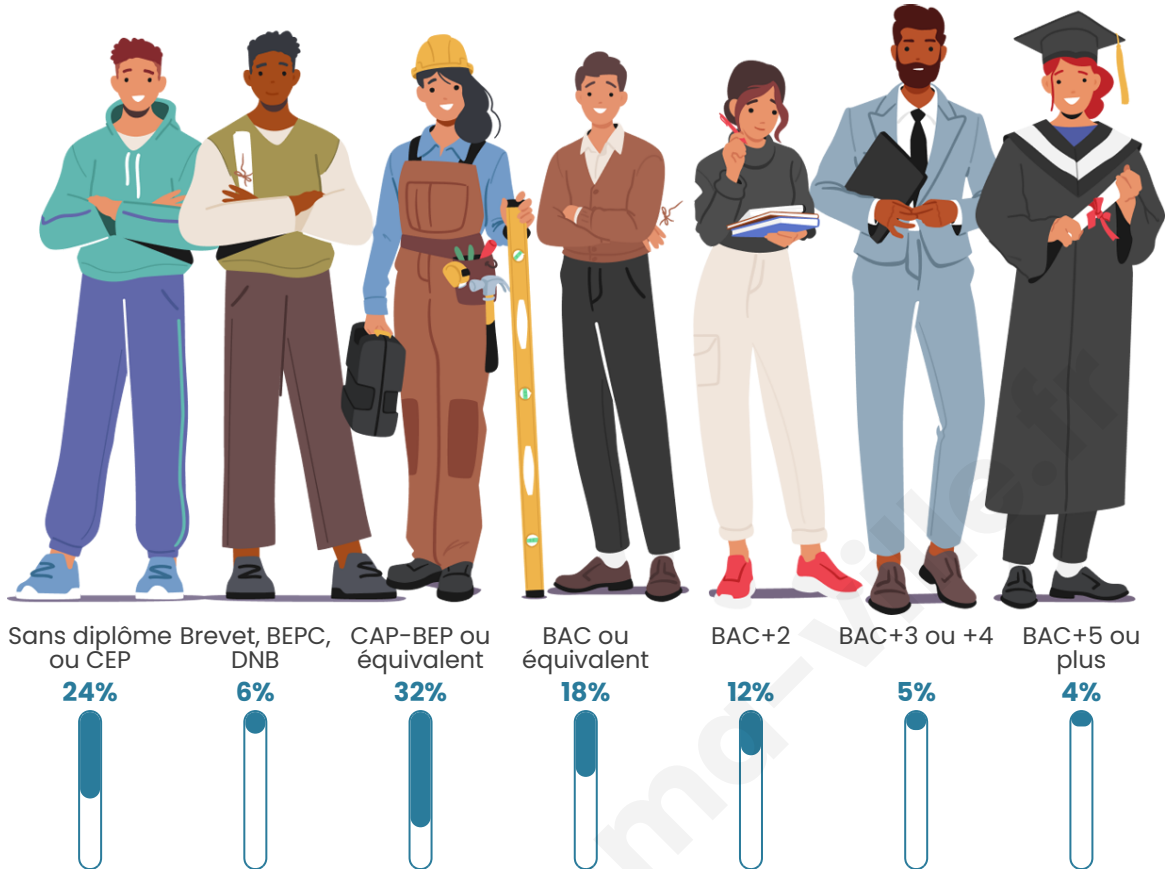

359

Age moyen

41 ans

Pop active

46.8%

Taux chômage

7.9%

Pop densité

Tranche d'âge

Activité professionnelle

Niveau de diplôme

Composition des ménages

Profils électoraux

Premier tour

	Marine LE PEN	45.96 %
	Jean-Luc MÉLENCHON	18.69 %
	Emmanuel MACRON	11.62 %
	Valérie PÉCRESSÉ	8.59 %
	Éric ZEMMOUR	5.56 %
	Fabien ROUSSEL	3.03 %
	Nicolas DUPONT-AIGNAN	2.53 %
	Jean LASSALLE	2.02 %
	Yannick JADOT	1.01 %
	Anne HIDALGO	0.51 %
	Philippe POUTOU	0.51 %
	Nathalie ARTHAUD	0.00 %