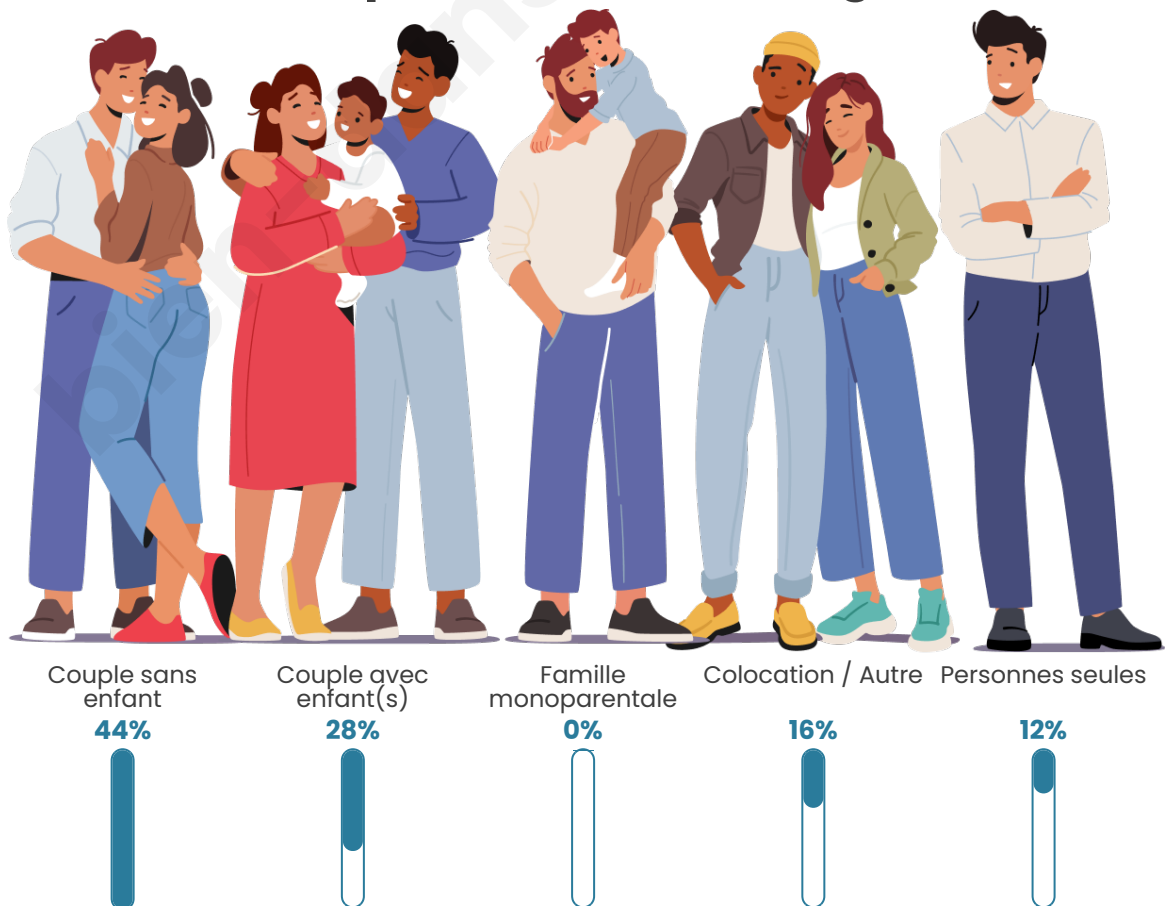

Tranche d'âge

Activité professionnelle

Niveau de diplôme

Composition des ménages

Profils électoraux

Premier tour

	Marine LE PEN	45.96 %
	Jean-Luc MÉLENCHON	18.69 %
	Emmanuel MACRON	11.62 %
	Valérie PÉCRESSÉ	8.59 %
	Éric ZEMMOUR	5.56 %
	Fabien ROUSSEL	3.03 %
	Nicolas DUPONT-AIGNAN	2.53 %
	Jean LASSALLE	2.02 %
	Yannick JADOT	1.01 %
	Anne HIDALGO	0.51 %
	Philippe POUTOU	0.51 %
	Nathalie ARTHAUD	0.00 %