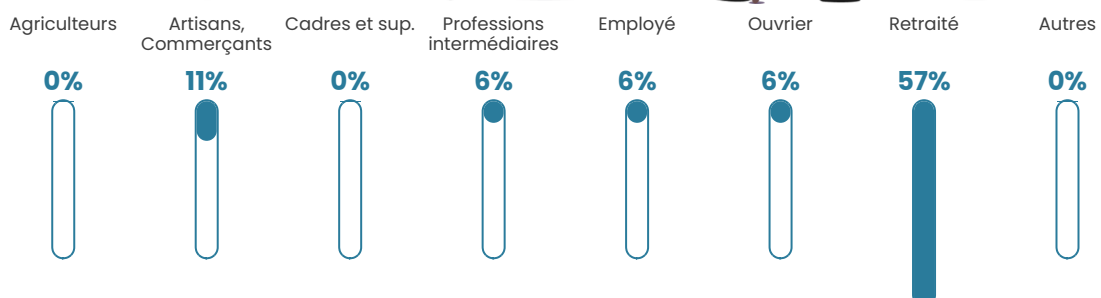

5 h/km²

Revenu moyen

NC

Evolution du nombre d'habitants

Sources : Institut national de la statistique et des études économiques (insee) selon Les dernières parutions officielles de 2024 portant sur les années 2020, 2021 et 2022.

Tranche d'âge

Activité professionnelle

Niveau de diplôme

Composition des ménages

Profils électoraux

Premier tour

	Jean-Luc MÉLENCHON	36.11 %
	Marine LE PEN	19.44 %
	Emmanuel MACRON	15.28 %
	Éric ZEMMOUR	9.72 %
	Jean LASSALLE	4.17 %
	Anne HIDALGO	4.17 %
	Yannick JADOT	2.78 %
	Valérie PÉCRESSÉ	2.78 %
	Nicolas DUPONT-AIGNAN	2.78 %
	Fabien ROUSSEL	1.39 %
	Philippe POUTOU	1.39 %
	Nathalie ARTHAUD	0.00 %