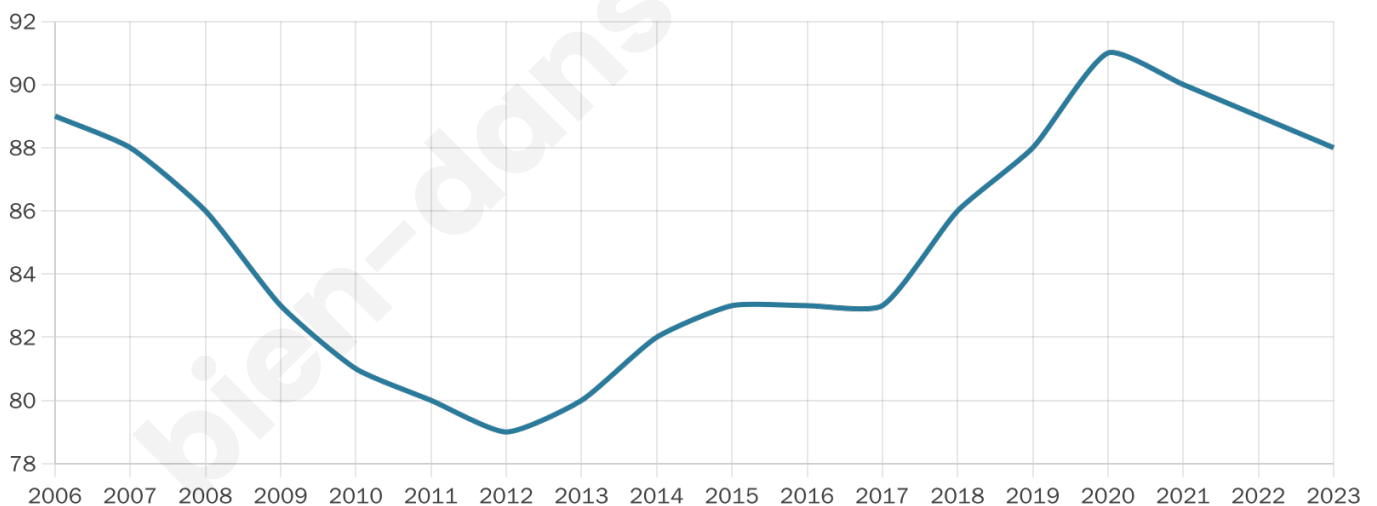

Version web

Ville de Ballons

Présenté par

BIEN dans
ma **VILLE** 

Sommaire

Situation géographique	3
Statistiques sur la population	4
Evolution du nombre d'habitants	4
Tranche d'âge	5
0-14 ans	5
15-29 ans	5
30-44 ans	5
45-59 ans	5
60-74 ans	5
75-89 ans	5
90 ans et +	5
Activité professionnelle	5
Agriculteurs	5
Artisans, Commerçants	5
Cadres et sup.	5
Professions intermédiaires	5
Employé	5
Ouvrier	5
Retraité	5
Autres	5
Niveau de diplôme	6
Sans diplôme ou CEP	6
Brevet, BEPC, DNB	6
CAP-BEP ou équivalent	6
BAC ou équivalent	6
BAC+2	6
BAC+3 ou +4	6
BAC+5 ou plus	6
Composition des ménages	6
Couple sans enfant	6
Couple avec enfant(s)	6
Famille monoparentale	6
Colocation / Autre	6
Personnes seules	6
Profils électoraux	7
Premier tour	7
Sécurité	8
Evolution du nombre d'infractions	8
Pour comparer	9
Services à la population	10
Commerce	10
Éducation	10
Villes autour de Ballons	12

88

Age moyen

50 ans

Pop active

38.6%

Taux chômage

12.2%

Pop densité

5 h/km²

Revenu moyen

NC

Evolution du nombre d'habitants

Sources : Institut national de la statistique et des études économiques (insee) selon Les dernières parutions officielles de 2024 portant sur les années 2020, 2021 et 2022.