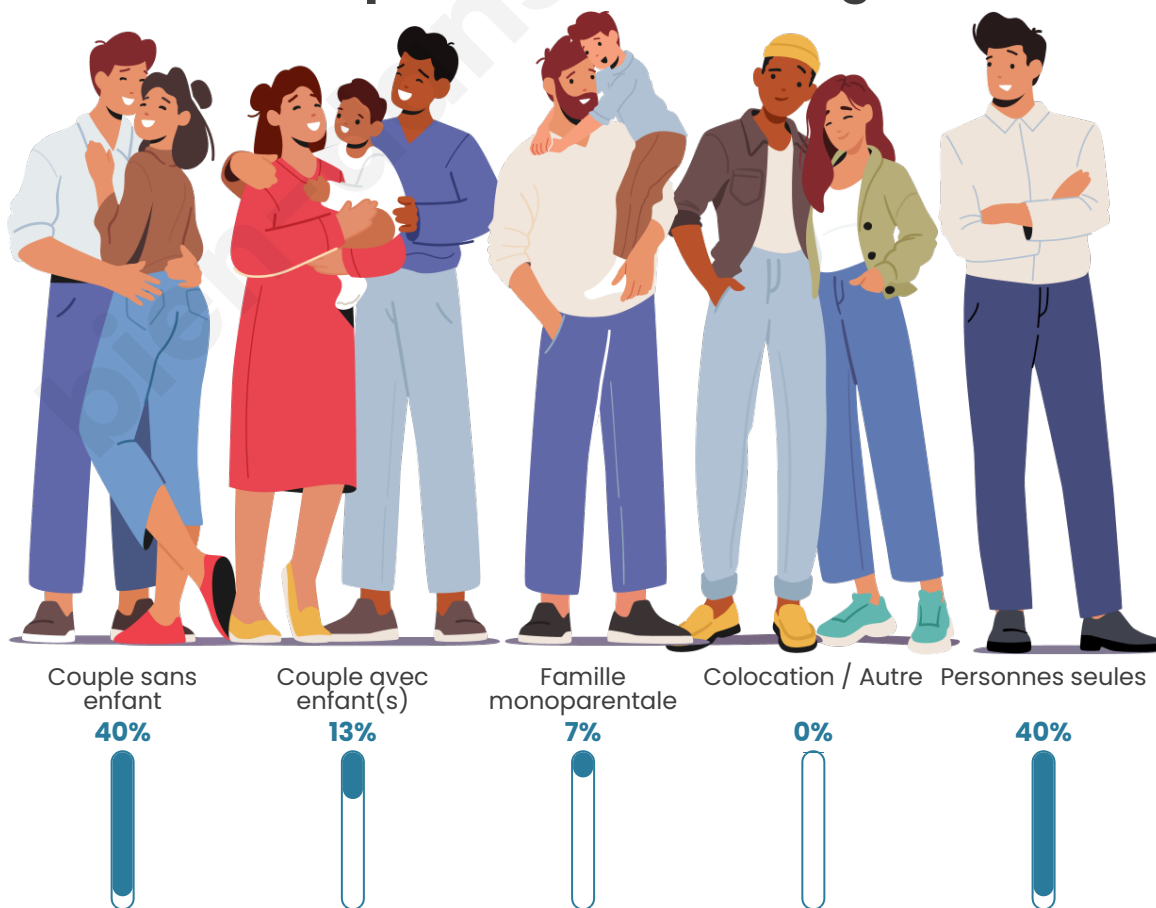

Tranche d'âge

Activité professionnelle

Niveau de diplôme

Composition des ménages

Profils électoraux

Premier tour

	Jean-Luc MÉLENCHON	36.11 %
	Marine LE PEN	19.44 %
	Emmanuel MACRON	15.28 %
	Éric ZEMMOUR	9.72 %
	Jean LASSALLE	4.17 %
	Anne HIDALGO	4.17 %
	Yannick JADOT	2.78 %
	Valérie PÉCRESSÉ	2.78 %
	Nicolas DUPONT-AIGNAN	2.78 %
	Fabien ROUSSEL	1.39 %
	Philippe POUTOU	1.39 %
	Nathalie ARTHAUD	0.00 %