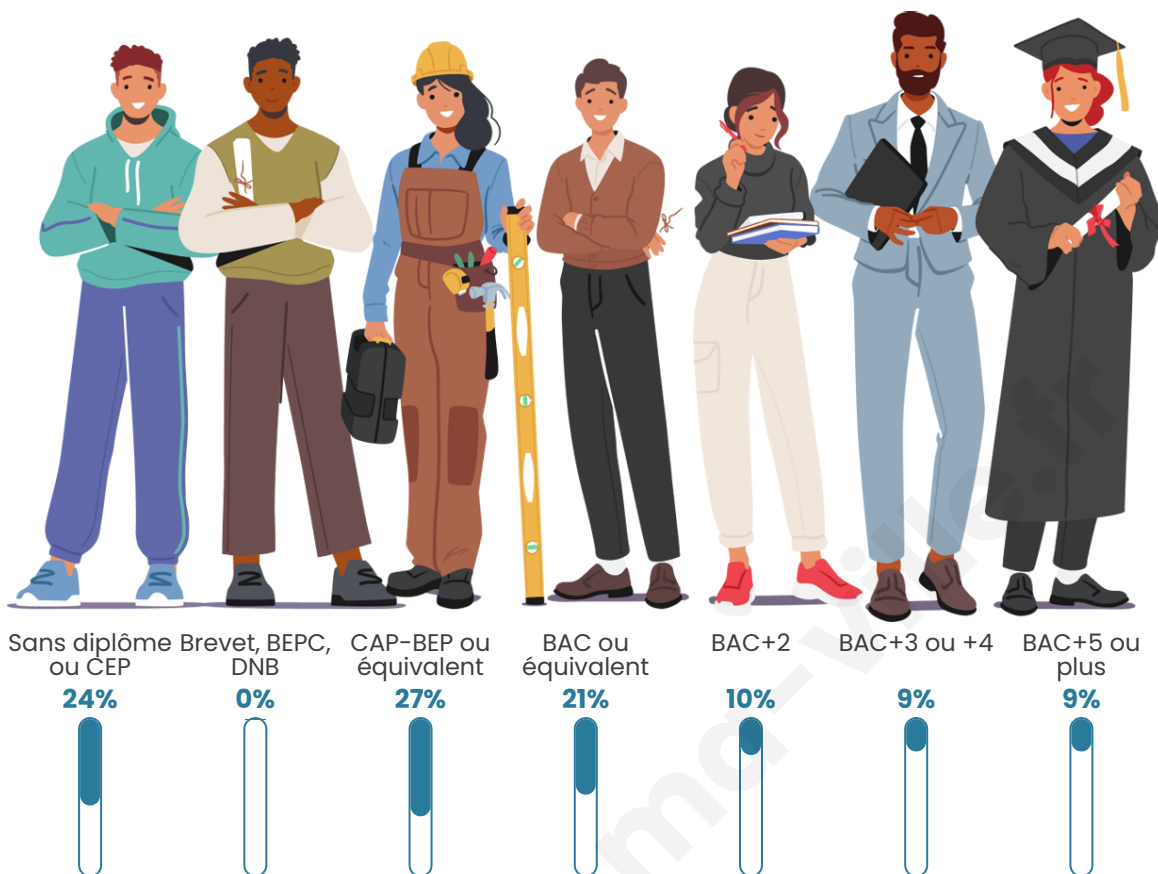

88

Age moyen

50 ans

Pop active

38.6%

Taux chômage

12.2%

Pop densité

Tranche d'âge

Activité professionnelle

Niveau de diplôme

Composition des ménages

Profils électoraux

Premier tour

	Jean-Luc MÉLENCHON	36.11 %
	Marine LE PEN	19.44 %
	Emmanuel MACRON	15.28 %
	Éric ZEMMOUR	9.72 %
	Jean LASSALLE	4.17 %
	Anne HIDALGO	4.17 %
	Yannick JADOT	2.78 %
	Valérie PÉCRESSÉ	2.78 %
	Nicolas DUPONT-AIGNAN	2.78 %
	Fabien ROUSSEL	1.39 %
	Philippe POUTOU	1.39 %
	Nathalie ARTHAUD	0.00 %