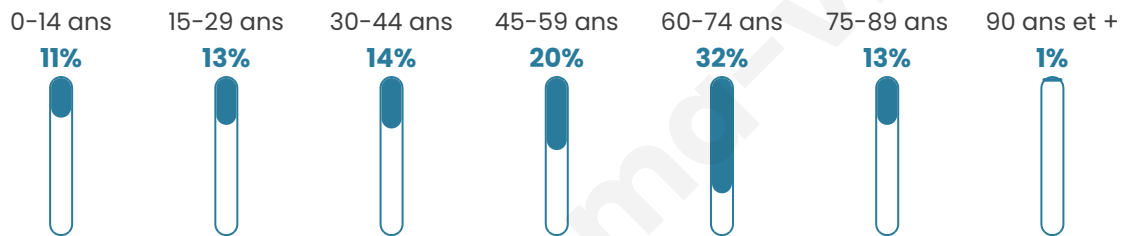

88

Age moyen

50 ans

Pop active

38.6%

Taux chômage

12.2%

Pop densité

5 h/km²

Revenu moyen

NC

Evolution du nombre d'habitants

Sources : Institut national de la statistique et des études économiques (insee) selon Les dernières parutions officielles de 2024 portant sur les années 2020, 2021 et 2022.

Tranche d'âge

Activité professionnelle

Niveau de diplôme

Composition des ménages

Profils électoraux

Premier tour

	Jean-Luc MÉLENCHON	36.11 %
	Marine LE PEN	19.44 %
	Emmanuel MACRON	15.28 %
	Éric ZEMMOUR	9.72 %
	Jean LASSALLE	4.17 %
	Anne HIDALGO	4.17 %
	Yannick JADOT	2.78 %
	Valérie PÉCRESSÉ	2.78 %
	Nicolas DUPONT-AIGNAN	2.78 %
	Fabien ROUSSEL	1.39 %
	Philippe POUTOU	1.39 %
	Nathalie ARTHAUD	0.00 %

82 inscrits

Participation : 87.8%
Votes blancs : 0.00%
Votes nuls : 0.00%

Second tour

	Emmanuel MACRON	58,18 %
	Marine LE PEN	41,82 %

82 inscrits

Participation : 81.71%
Votes blancs : 16.42%
Votes nuls : 1.49%