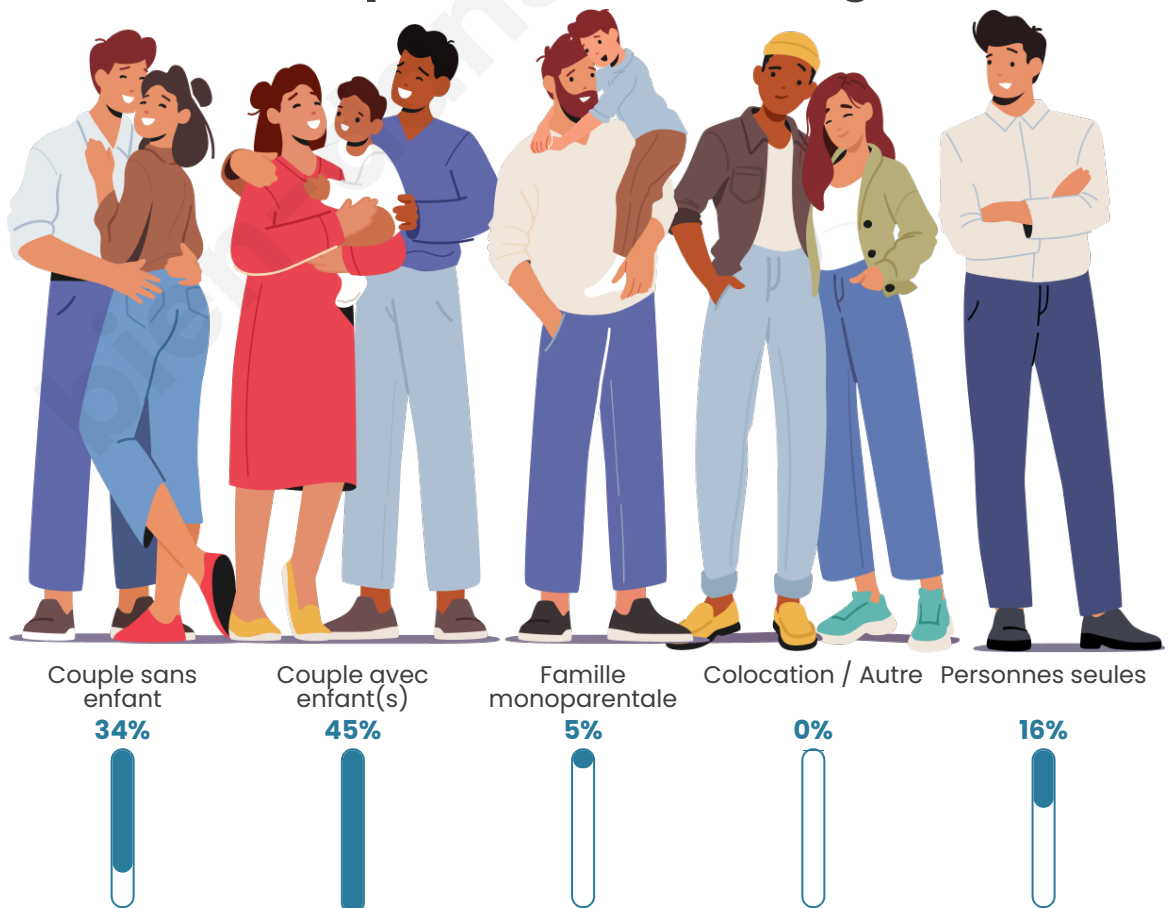

Tranche d'âge

Activité professionnelle

Niveau de diplôme

Composition des ménages

Profils électoraux

Premier tour

	Marine LE PEN	24.89 %
	Emmanuel MACRON	24.66 %
	Jean-Luc MÉLENCHON	22.17 %
	Jean LASSALLE	5.20 %
	Yannick JADOT	4.98 %
	Éric ZEMMOUR	4.75 %
	Valérie PÉCRESSE	3.62 %
	Anne HIDALGO	3.17 %
	Nicolas DUPONT-AIGNAN	2.94 %
	Fabien ROUSSEL	2.71 %
	Philippe POUTOU	0.68 %
	Nathalie ARTHAUD	0.23 %