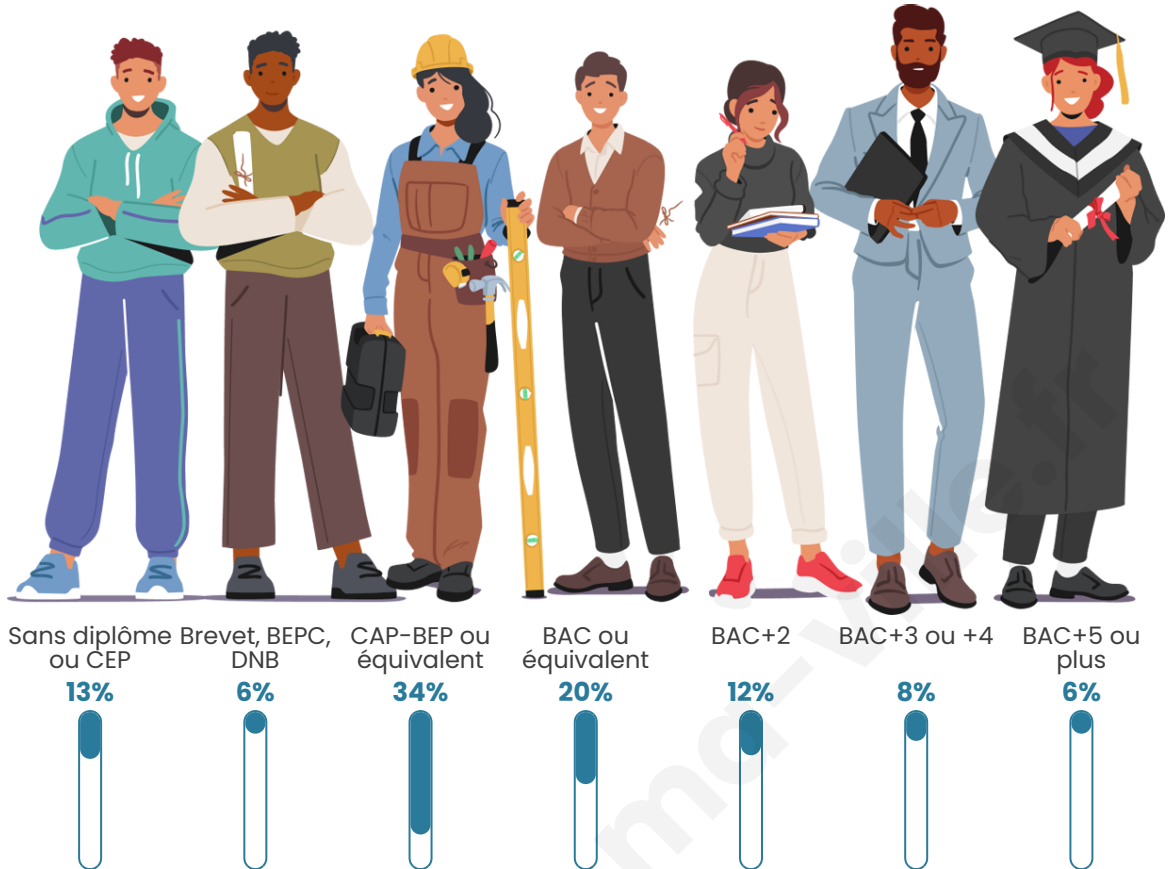

828

Age moyen

38 ans

Pop active

51%

Taux chômage

8.1%

Pop densité

Tranche d'âge

Activité professionnelle

Niveau de diplôme

Composition des ménages

Profils électoraux

Premier tour

	Marine LE PEN	24.89 %
	Emmanuel MACRON	24.66 %
	Jean-Luc MÉLENCHON	22.17 %
	Jean LASSALLE	5.20 %
	Yannick JADOT	4.98 %
	Éric ZEMMOUR	4.75 %
	Valérie PÉCRESSE	3.62 %
	Anne HIDALGO	3.17 %
	Nicolas DUPONT-AIGNAN	2.94 %
	Fabien ROUSSEL	2.71 %
	Philippe POUTOU	0.68 %
	Nathalie ARTHAUD	0.23 %