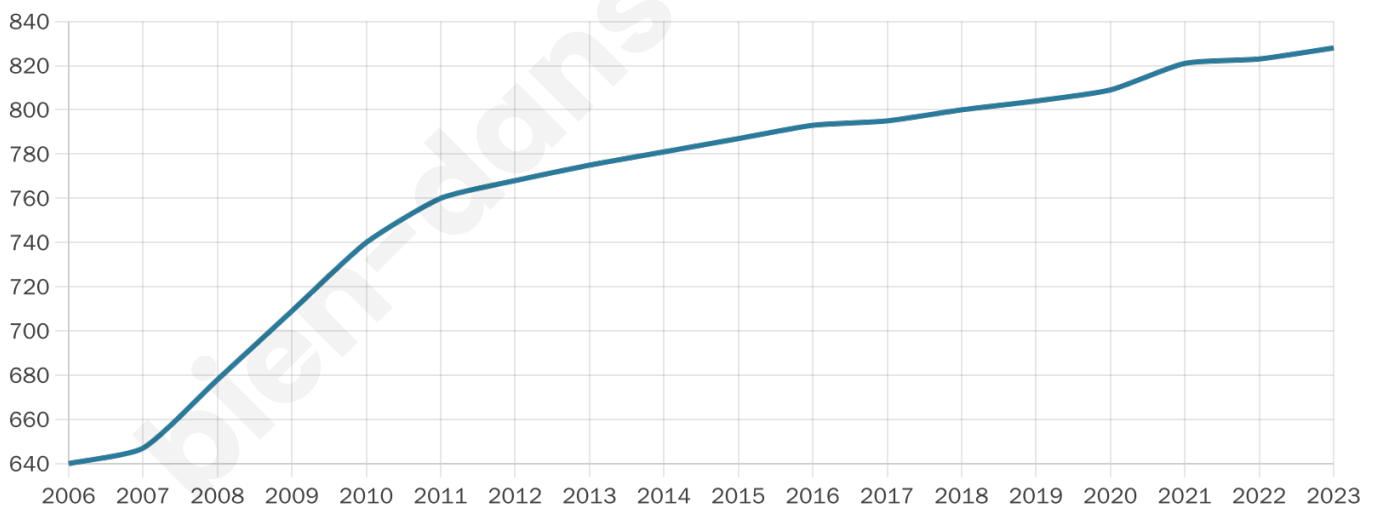

Version web

Ville de Ballon

Présenté par

BIEN dans
ma **VILLE** 

Sommaire

Situation géographique	3
Statistiques sur la population	4
Evolution du nombre d'habitants	4
Tranche d'âge	5
0-14 ans	5
15-29 ans	5
30-44 ans	5
45-59 ans	5
60-74 ans	5
75-89 ans	5
90 ans et +	5
Activité professionnelle	5
Agriculteurs	5
Artisans, Commerçants	5
Cadres et sup.	5
Professions intermédiaires	5
Employé	5
Ouvrier	5
Retraité	5
Autres	5
Niveau de diplôme	6
Sans diplôme ou CEP	6
Brevet, BEPC, DNB	6
CAP-BEP ou équivalent	6
BAC ou équivalent	6
BAC+2	6
BAC+3 ou +4	6
BAC+5 ou plus	6
Composition des ménages	6
Couple sans enfant	6
Couple avec enfant(s)	6
Famille monoparentale	6
Colocation / Autre	6
Personnes seules	6
Profils électoraux	7
Premier tour	7
Sécurité	8
Evolution du nombre d'infractions	8
Pour comparer	9
Services à la population	10
Commerce	10
Éducation	10
Villes autour de Ballon	12

828

Age moyen

38 ans

Pop active

51%

Taux chômage

8.1%

Pop densité

69 h/km²

Revenu moyen

22 990 €/an

Evolution du nombre d'habitants

Sources : Institut national de la statistique et des études économiques (insee) selon Les dernières parutions officielles de 2024 portant sur les années 2020, 2021 et 2022.