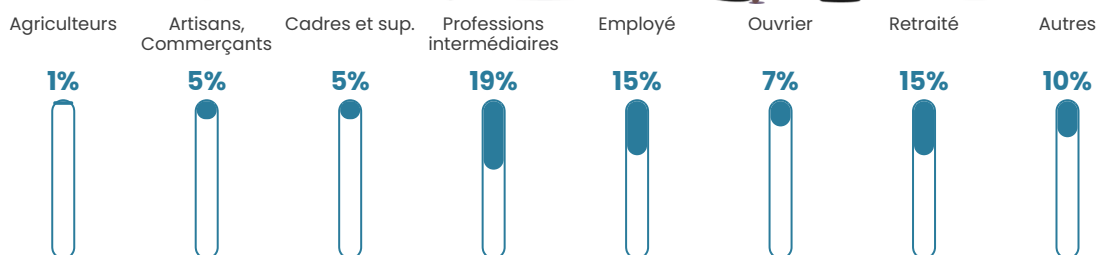

69 h/km²

Revenu moyen

22 990 €/an

Evolution du nombre d'habitants

Sources : Institut national de la statistique et des études économiques (insee) selon Les dernières parutions officielles de 2024 portant sur les années 2020, 2021 et 2022.

Tranche d'âge

Activité professionnelle

Niveau de diplôme

Composition des ménages

Profils électoraux

Premier tour

	Marine LE PEN	24.89 %
	Emmanuel MACRON	24.66 %
	Jean-Luc MÉLENCHON	22.17 %
	Jean LASSALLE	5.20 %
	Yannick JADOT	4.98 %
	Éric ZEMMOUR	4.75 %
	Valérie PÉCRESSE	3.62 %
	Anne HIDALGO	3.17 %
	Nicolas DUPONT-AIGNAN	2.94 %
	Fabien ROUSSEL	2.71 %
	Philippe POUTOU	0.68 %
	Nathalie ARTHAUD	0.23 %