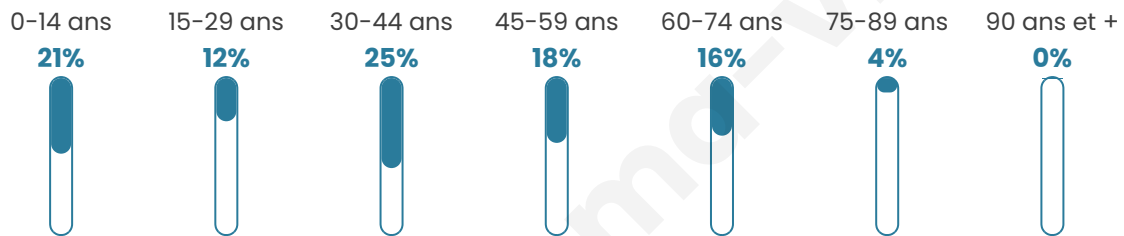

828

Age moyen

38 ans

Pop active

51%

Taux chômage

8.1%

Pop densité

69 h/km²

Revenu moyen

22 990 €/an

Evolution du nombre d'habitants

Sources : Institut national de la statistique et des études économiques (insee) selon Les dernières parutions officielles de 2024 portant sur les années 2020, 2021 et 2022.

Tranche d'âge

Activité professionnelle

Niveau de diplôme

Composition des ménages

Profils électoraux

Premier tour

	Marine LE PEN	24.89 %
	Emmanuel MACRON	24.66 %
	Jean-Luc MÉLENCHON	22.17 %
	Jean LASSALLE	5.20 %
	Yannick JADOT	4.98 %
	Éric ZEMMOUR	4.75 %
	Valérie PÉCRESSE	3.62 %
	Anne HIDALGO	3.17 %
	Nicolas DUPONT-AIGNAN	2.94 %
	Fabien ROUSSEL	2.71 %
	Philippe POUTOU	0.68 %
	Nathalie ARTHAUD	0.23 %