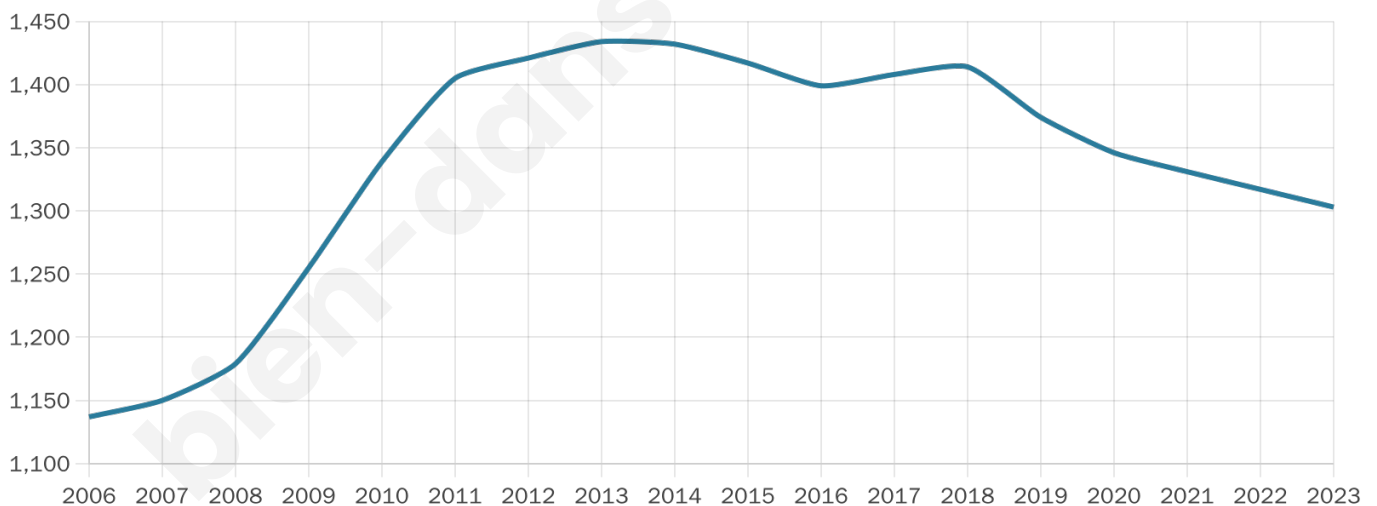

1 303

Age moyen

39 ans

Pop active

49.6%

Taux chômage

7%

Pop densité

118 h/km²

Revenu moyen

21 650 €/an

Evolution du nombre d'habitants

Sources : Institut national de la statistique et des études économiques (insee) selon Les dernières parutions officielles de 2024 portant sur les années 2020, 2021 et 2022.