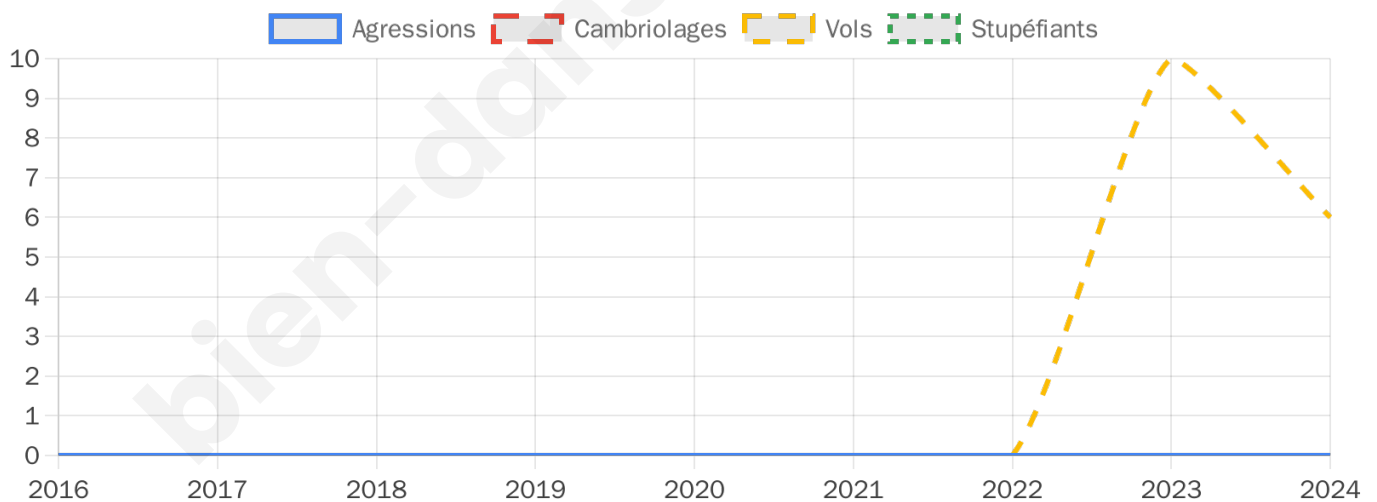

957 inscrits

Participation : 75.55%

Votes blancs : 0.00%

Votes nuls : 1.94%

Second tour

	Emmanuel MACRON	46,87 %
	Marine LE PEN	53,13 %

957 inscrits

Participation : 76.28%

6

Stupéfiants

0

Evolution du nombre d'infractions

Pour comparer

(en proportion du nombre d'habitants)

Sources : Bases statistiques communale, départementale et régionale de la délinquance enregistrée par la police et la gendarmerie nationales selon les dernières parutions officielles de 2025 portant sur l'année 2024 ([data.gouv](https://data.gouv.fr)).