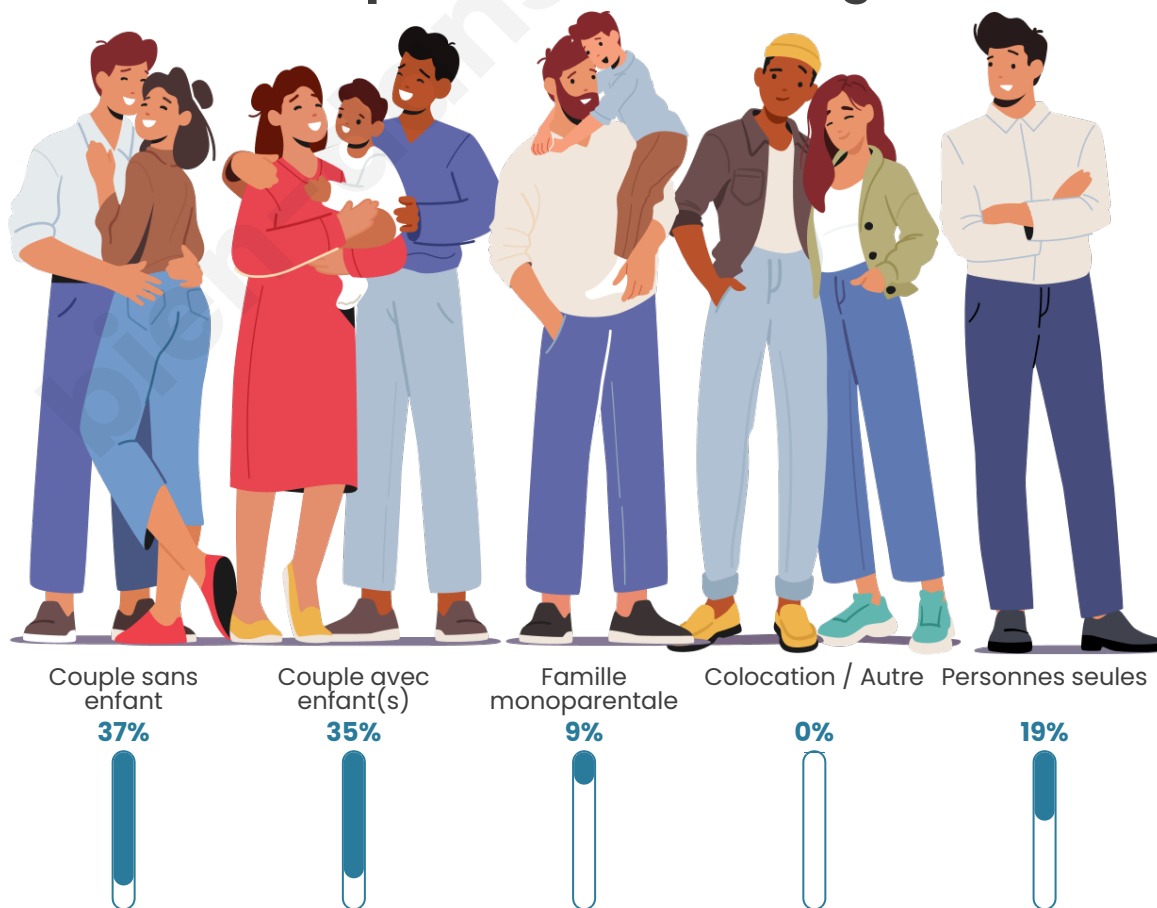

Tranche d'âge

Activité professionnelle

Niveau de diplôme

Composition des ménages

Profils électoraux

Premier tour

	Marine LE PEN	32.86 %
	Emmanuel MACRON	24.54 %
	Jean-Luc MÉLENCHON	17.35 %
	Éric ZEMMOUR	6.63 %
	Yannick JADOT	4.51 %
	Valérie PÉCRESSE	3.53 %
	Nicolas DUPONT-AIGNAN	3.24 %
	Anne HIDALGO	1.97 %
	Jean LASSALLE	1.83 %
	Fabien ROUSSEL	1.27 %
	Nathalie ARTHAUD	1.13 %
	Philippe POUTOU	1.13 %