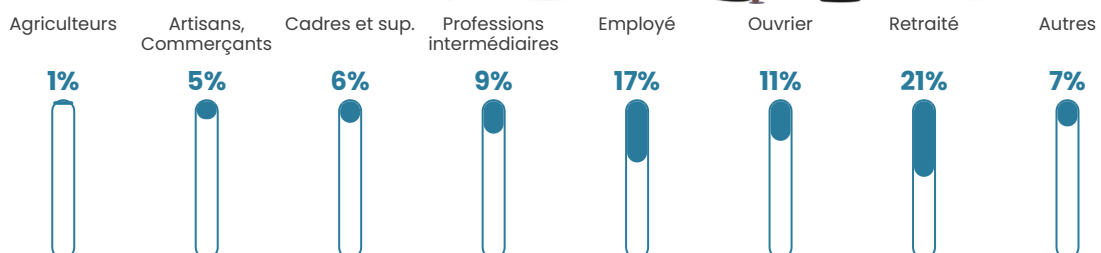

118 h/km²

Revenu moyen

21 650 €/an

Evolution du nombre d'habitants

Sources : Institut national de la statistique et des études économiques (insee) selon Les dernières parutions officielles de 2024 portant sur les années 2020, 2021 et 2022.

Tranche d'âge

Activité professionnelle

Niveau de diplôme

Composition des ménages

Profils électoraux

Premier tour

	Marine LE PEN	32.86 %
	Emmanuel MACRON	24.54 %
	Jean-Luc MÉLENCHON	17.35 %
	Éric ZEMMOUR	6.63 %
	Yannick JADOT	4.51 %
	Valérie PÉCRESSE	3.53 %
	Nicolas DUPONT-AIGNAN	3.24 %
	Anne HIDALGO	1.97 %
	Jean LASSALLE	1.83 %
	Fabien ROUSSEL	1.27 %
	Nathalie ARTHAUD	1.13 %
	Philippe POUTOU	1.13 %