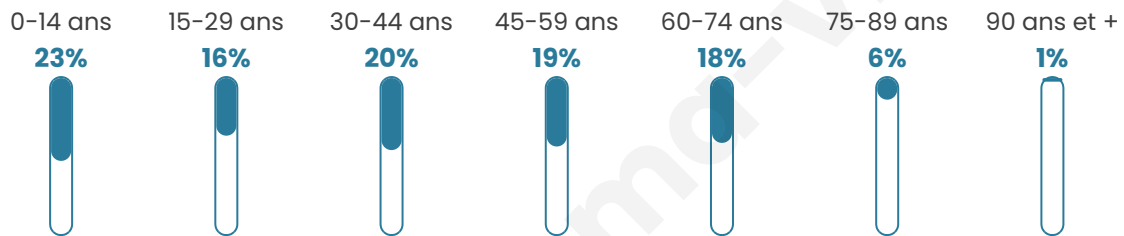

1 303

Age moyen

39 ans

Pop active

49.6%

Taux chômage

7%

Pop densité

118 h/km²

Revenu moyen

21 650 €/an

Evolution du nombre d'habitants

Sources : Institut national de la statistique et des études économiques (insee) selon Les dernières parutions officielles de 2024 portant sur les années 2020, 2021 et 2022.

Tranche d'âge

Activité professionnelle

Niveau de diplôme

Composition des ménages

Profils électoraux

Premier tour

	Marine LE PEN	32.86 %
	Emmanuel MACRON	24.54 %
	Jean-Luc MÉLENCHON	17.35 %
	Éric ZEMMOUR	6.63 %
	Yannick JADOT	4.51 %
	Valérie PÉCRESSE	3.53 %
	Nicolas DUPONT-AIGNAN	3.24 %
	Anne HIDALGO	1.97 %
	Jean LASSALLE	1.83 %
	Fabien ROUSSEL	1.27 %
	Nathalie ARTHAUD	1.13 %
	Philippe POUTOU	1.13 %

957 inscrits

Participation : 75.55%

Votes blancs : 0.00%

Votes nuls : 1.94%

Second tour

	Emmanuel MACRON	46,87 %
	Marine LE PEN	53,13 %

957 inscrits

Participation : 76.28%