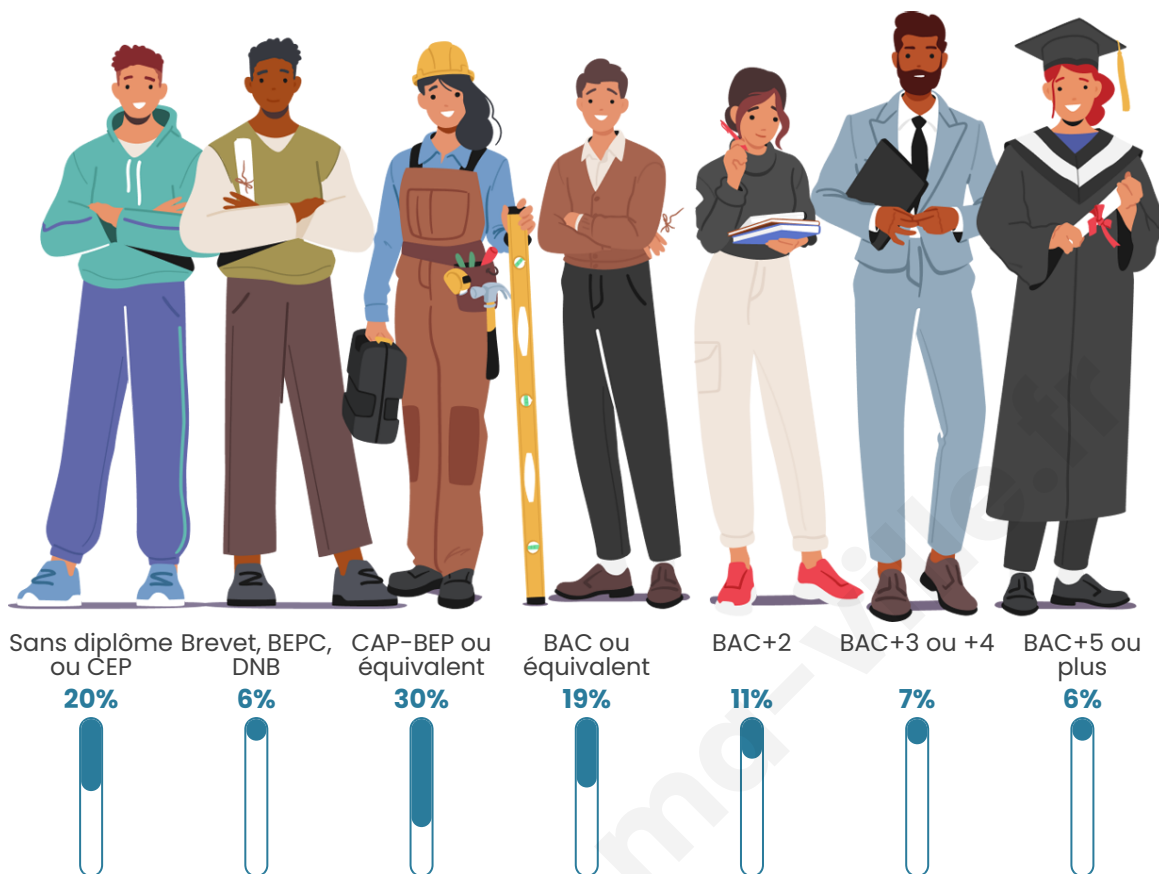

1 303

Age moyen

39 ans

Pop active

49.6%

Taux chômage

7%

Pop densité

Tranche d'âge

Activité professionnelle

Niveau de diplôme

Composition des ménages

Profils électoraux

Premier tour

	Marine LE PEN	32.86 %
	Emmanuel MACRON	24.54 %
	Jean-Luc MÉLENCHON	17.35 %
	Éric ZEMMOUR	6.63 %
	Yannick JADOT	4.51 %
	Valérie PÉCRESSE	3.53 %
	Nicolas DUPONT-AIGNAN	3.24 %
	Anne HIDALGO	1.97 %
	Jean LASSALLE	1.83 %
	Fabien ROUSSEL	1.27 %
	Nathalie ARTHAUD	1.13 %
	Philippe POUTOU	1.13 %