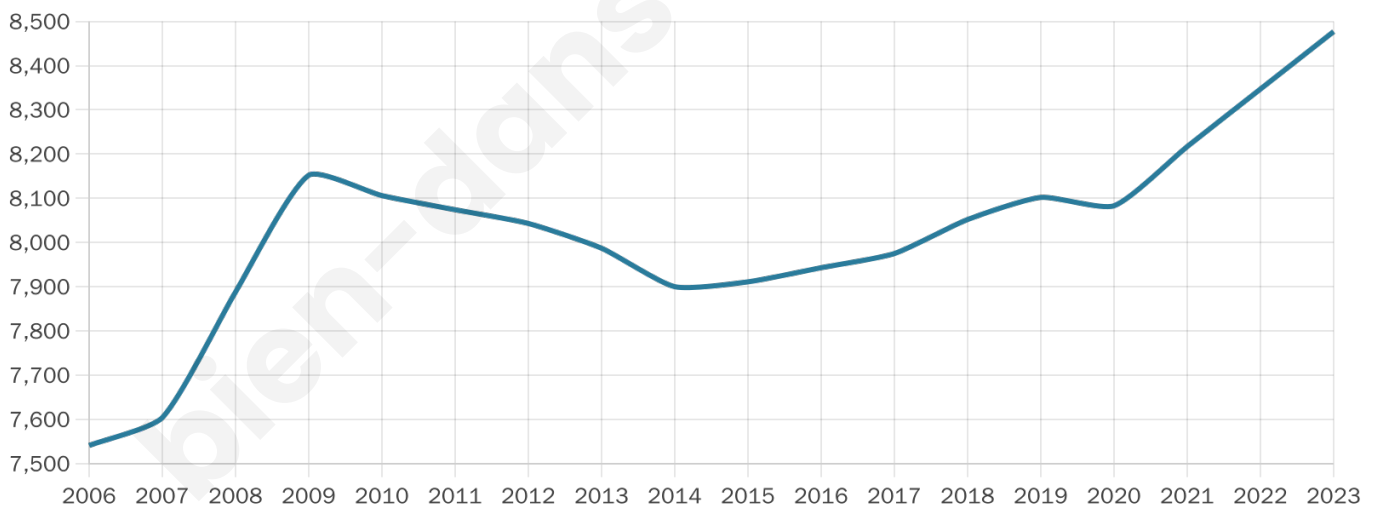

# Statistiques sur la population

Nombre d'habitants

**8 477**

Age moyen

**45 ans**

Pop active

**43.6%**

Taux chômage

**5.4%**

Pop densité

**326 h/km<sup>2</sup>**

Revenu moyen

**26 590 €/an**

## Evolution du nombre d'habitants

Sources : Institut national de la statistique et des études économiques (insee) selon Les dernières parutions officielles de 2024 portant sur les années 2020, 2021 et 2022.

## Tranche d'âge