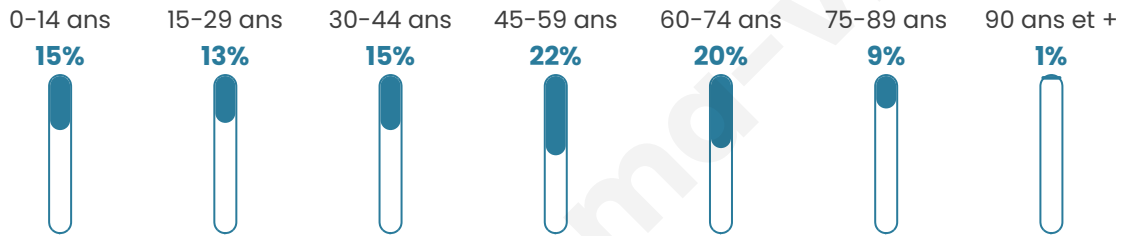

# Statistiques sur la population

Nombre d'habitants

**8 477**

Age moyen

**45 ans**

Pop active

**43.6%**

Taux chômage

**5.4%**

Pop densité

**326 h/km<sup>2</sup>**

Revenu moyen

**26 590 €/an**

## Evolution du nombre d'habitants

Sources : Institut national de la statistique et des études économiques (insee) selon Les dernières parutions officielles de 2024 portant sur les années 2020, 2021 et 2022.

## Tranche d'âge