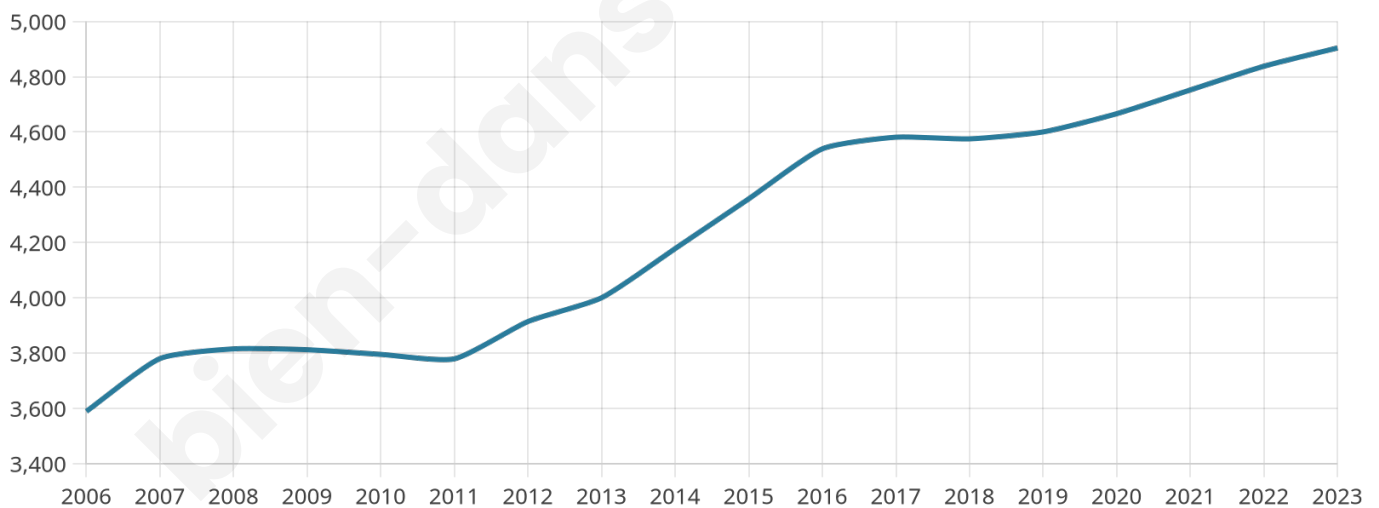

Version web

Ville de Ballainvilliers

Présenté par

BIEN dans
ma **VILLE** 

Sommaire

Situation géographique	3
Statistiques sur la population	4
Evolution du nombre d'habitants	4
Tranche d'âge	5
0-14 ans	5
15-29 ans	5
30-44 ans	5
45-59 ans	5
60-74 ans	5
75-89 ans	5
90 ans et +	5
Activité professionnelle	5
Agriculteurs	5
Artisans, Commerçants	5
Cadres et sup.	5
Professions intermédiaires	5
Employé	5
Ouvrier	5
Retraité	5
Autres	5
Niveau de diplôme	6
Sans diplôme ou CEP	6
Brevet, BEPC, DNB	6
CAP-BEP ou équivalent	6
BAC ou équivalent	6
BAC+2	6
BAC+3 ou +4	6
BAC+5 ou plus	6
Composition des ménages	6
Couple sans enfant	6
Couple avec enfant(s)	6
Famille monoparentale	6
Colocation / Autre	6
Personnes seules	6
Profil électoraux	7
Premier tour	7
Sécurité	8
Evolution du nombre d'infractions	8
Pour comparer	9
Services à la population	10
Commerce	10
Éducation	10
Villes autour de Ballainvilliers	11
Avis sur la ville de Ballainvilliers	12
Moyenne par critère	12
Villes autour de Ballainvilliers	12
Répartition des avis par note	12
Répartition des avis par note	12

4 904

Age moyen

38 ans

Pop active

49.9%

Taux chômage

5.3%

Pop densité

1 226 h/km²

Revenu moyen

29 750 €/an

Evolution du nombre d'habitants

Sources : Institut national de la statistique et des études économiques (insee) selon Les dernières parutions officielles de 2024 portant sur les années 2020, 2021 et 2022.