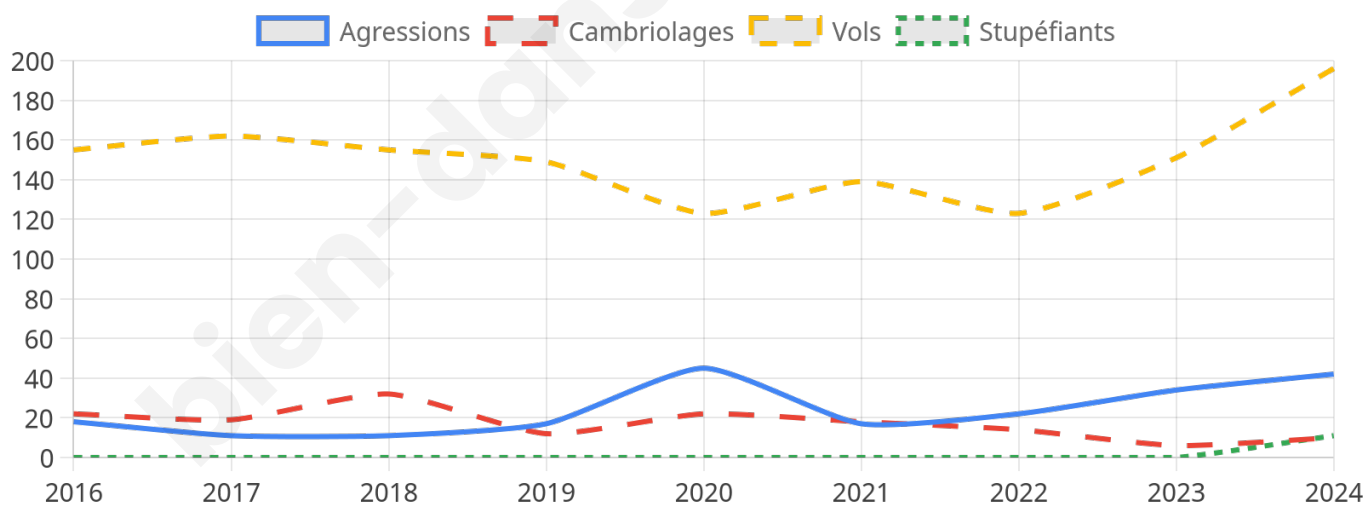

2 817 inscrits

Participation : 83.07%

Votes blancs : 1.45%

Votes nuls : 0.51%

Second tour

	Emmanuel MACRON	62,96 %
	Marine LE PEN	37,04 %

2 820 inscrits

Participation : 78.4%

Votes blancs : 5.52%

Votes nuls : 1.31%

Sécurité

Agressions physiques / sexuelles

42

Cambriolages

10

Vols / dégradations

196

Stupéfiants

11

Evolution du nombre d'infractions

Pour comparer

(en proportion du nombre d'habitants)

Sources : Bases statistiques communale, départementale et régionale de la délinquance enregistrée par la police et la gendarmerie nationales selon les dernières parutions officielles de 2025 portant sur l'année 2024 ([data.gouv](https://data.gouv.fr)).