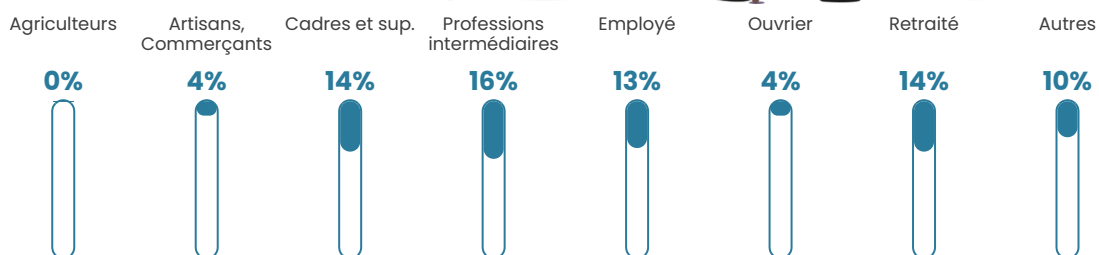

1 226 h/km²

Revenu moyen

29 750 €/an

Evolution du nombre d'habitants

Sources : Institut national de la statistique et des études économiques (insee) selon Les dernières parutions officielles de 2024 portant sur les années 2020, 2021 et 2022.

Tranche d'âge

Activité professionnelle

Niveau de diplôme

Composition des ménages

Profils électoraux

Premier tour

	Emmanuel MACRON	33.87 %
	Marine LE PEN	21.40 %
	Jean-Luc MÉLENCHON	18.18 %
	Éric ZEMMOUR	7.54 %
	Valérie PÉCRESSÉ	6.19 %
	Yannick JADOT	3.84 %
	Nicolas DUPONT- AIGNAN	2.62 %
	Fabien ROUSSEL	2.14 %
	Jean LASSALLE	1.96 %
	Anne HIDALGO	1.13 %
	Philippe POUTOU	0.70 %
	Nathalie ARTHAUD	0.44 %