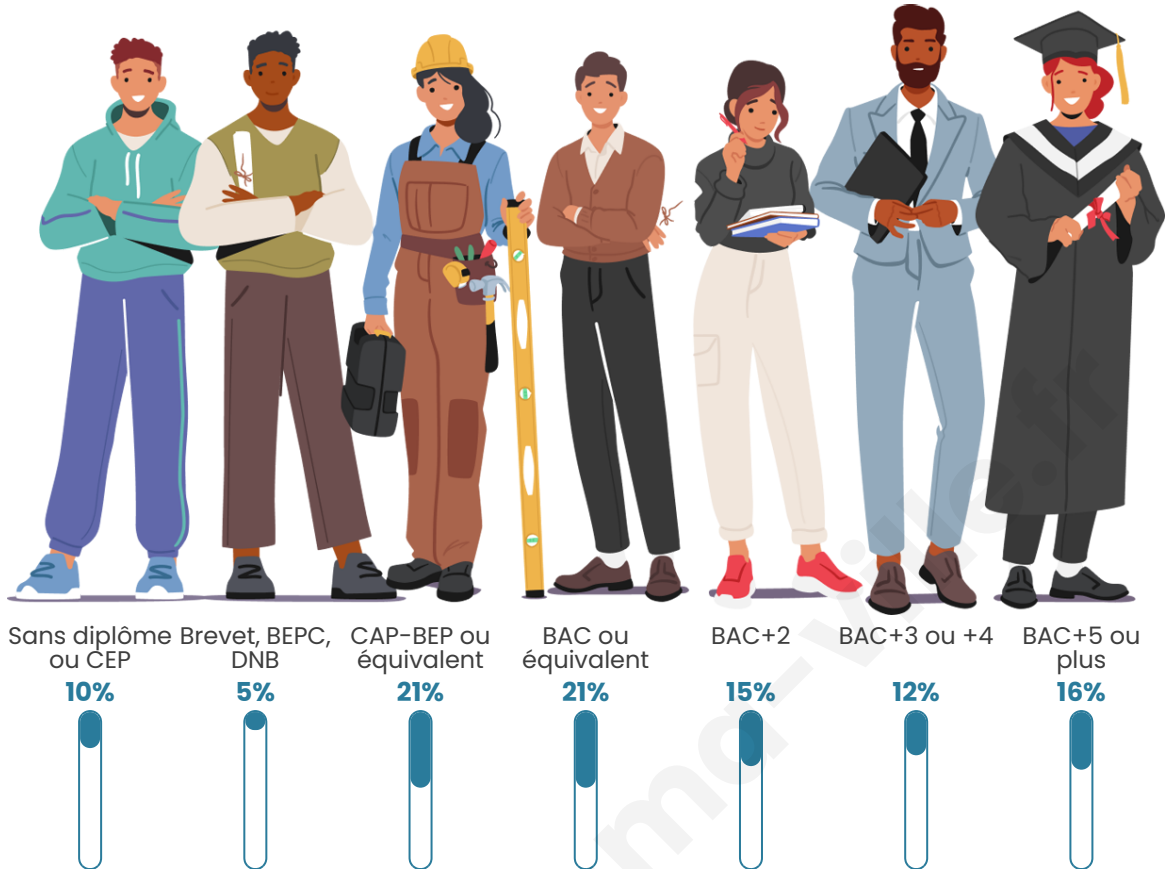

Version web

Ville de Ballainvilliers

Présenté par

BIEN dans
ma **VILLE** 

Sommaire

Situation géographique	3
Statistiques sur la population	4
Evolution du nombre d'habitants	4
Tranche d'âge	5
0-14 ans	5
15-29 ans	5
30-44 ans	5
45-59 ans	5
60-74 ans	5
75-89 ans	5
90 ans et +	5
Activité professionnelle	5
Agriculteurs	5
Artisans, Commerçants	5
Cadres et sup.	5
Professions intermédiaires	5
Employé	5
Ouvrier	5
Retraité	5
Autres	5
Niveau de diplôme	6
Sans diplôme ou CEP	6
Brevet, BEPC, DNB	6
CAP-BEP ou équivalent	6
BAC ou équivalent	6
BAC+2	6
BAC+3 ou +4	6
BAC+5 ou plus	6
Composition des ménages	6
Couple sans enfant	6
Couple avec enfant(s)	6
Famille monoparentale	6
Colocation / Autre	6
Personnes seules	6
Profil électoraux	7
Premier tour	7
Sécurité	8
Evolution du nombre d'infractions	8
Pour comparer	9
Services à la population	10
Commerce	10
Éducation	10
Villes autour de Ballainvilliers	11
Avis sur la ville de Ballainvilliers	12
Moyenne par critère	12
Villes autour de Ballainvilliers	12
Répartition des avis par note	12
Répartition des avis par note	12

4 904

Age moyen

38 ans

Pop active

49.9%

Taux chômage

5.3%

Pop densité

Tranche d'âge

Activité professionnelle

Niveau de diplôme

Composition des ménages

Profils électoraux

Premier tour

	Emmanuel MACRON	33.87 %
	Marine LE PEN	21.40 %
	Jean-Luc MÉLENCHON	18.18 %
	Éric ZEMMOUR	7.54 %
	Valérie PÉCRESSÉ	6.19 %
	Yannick JADOT	3.84 %
	Nicolas DUPONT- AIGNAN	2.62 %
	Fabien ROUSSEL	2.14 %
	Jean LASSALLE	1.96 %
	Anne HIDALGO	1.13 %
	Philippe POUTOU	0.70 %
	Nathalie ARTHAUD	0.44 %