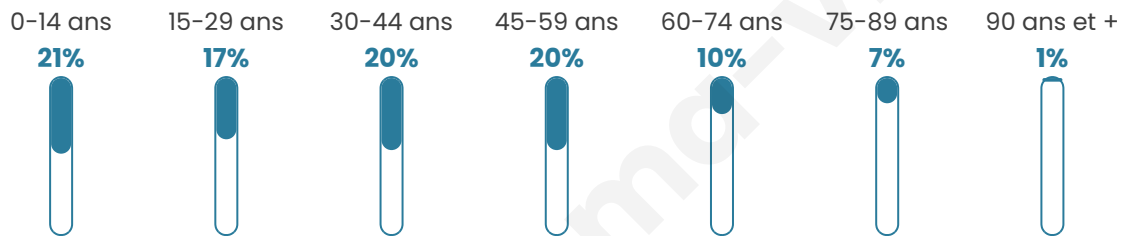

4 904

Age moyen

38 ans

Pop active

49.9%

Taux chômage

5.3%

Pop densité

1 226 h/km²

Revenu moyen

29 750 €/an

Evolution du nombre d'habitants

Sources : Institut national de la statistique et des études économiques (insee) selon Les dernières parutions officielles de 2024 portant sur les années 2020, 2021 et 2022.

Tranche d'âge

Activité professionnelle

Niveau de diplôme

Composition des ménages

Profils électoraux

Premier tour

	Emmanuel MACRON	33.87 %
	Marine LE PEN	21.40 %
	Jean-Luc MÉLENCHON	18.18 %
	Éric ZEMMOUR	7.54 %
	Valérie PÉCRESSÉ	6.19 %
	Yannick JADOT	3.84 %
	Nicolas DUPONT- AIGNAN	2.62 %
	Fabien ROUSSEL	2.14 %
	Jean LASSALLE	1.96 %
	Anne HIDALGO	1.13 %
	Philippe POUTOU	0.70 %
	Nathalie ARTHAUD	0.44 %

2 817 inscrits

Participation : 83.07%

Votes blancs : 1.45%

Votes nuls : 0.51%

Second tour

	Emmanuel MACRON	62,96 %
	Marine LE PEN	37,04 %

2 820 inscrits

Participation : 78.4%