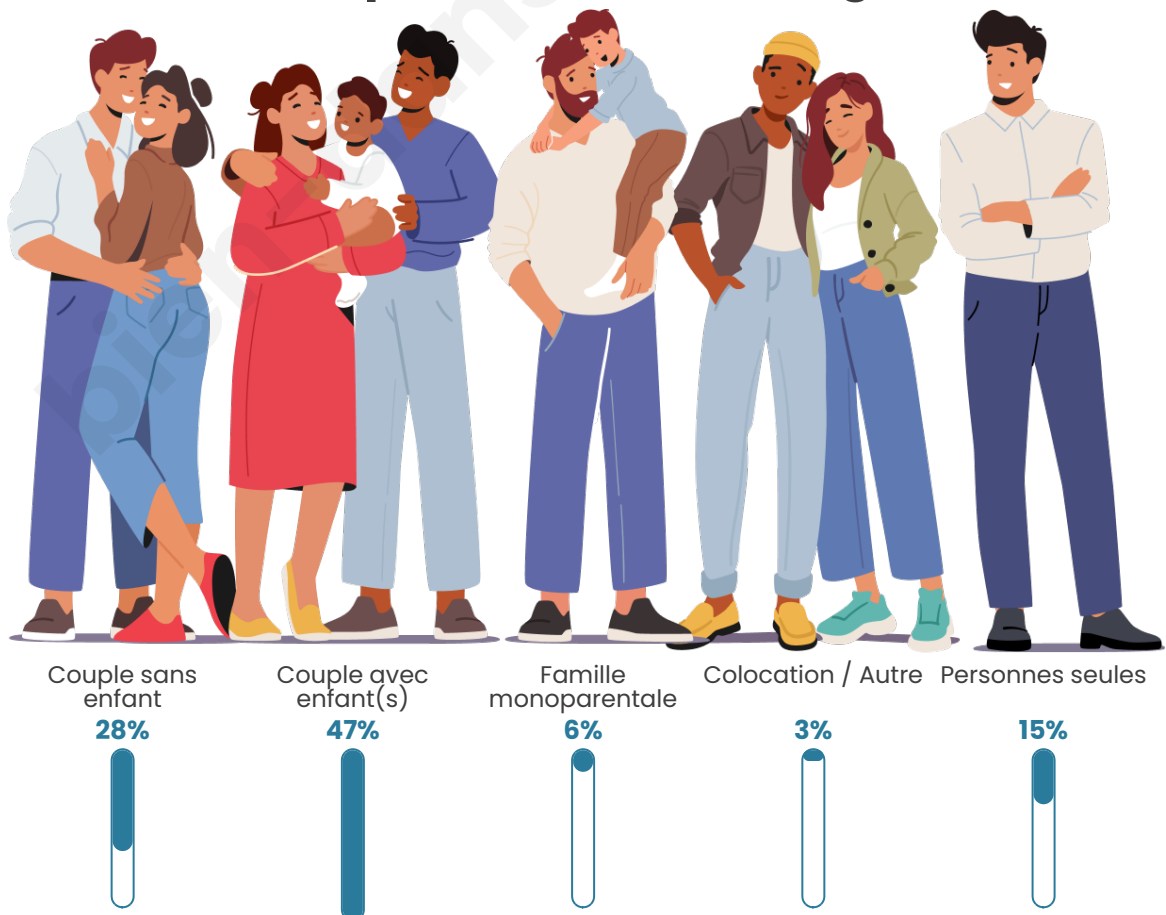

Tranche d'âge

Activité professionnelle

Niveau de diplôme

Composition des ménages

Profils électoraux

Premier tour

	Emmanuel MACRON	33.87 %
	Marine LE PEN	21.40 %
	Jean-Luc MÉLENCHON	18.18 %
	Éric ZEMMOUR	7.54 %
	Valérie PÉCRESSÉ	6.19 %
	Yannick JADOT	3.84 %
	Nicolas DUPONT- AIGNAN	2.62 %
	Fabien ROUSSEL	2.14 %
	Jean LASSALLE	1.96 %
	Anne HIDALGO	1.13 %
	Philippe POUTOU	0.70 %
	Nathalie ARTHAUD	0.44 %