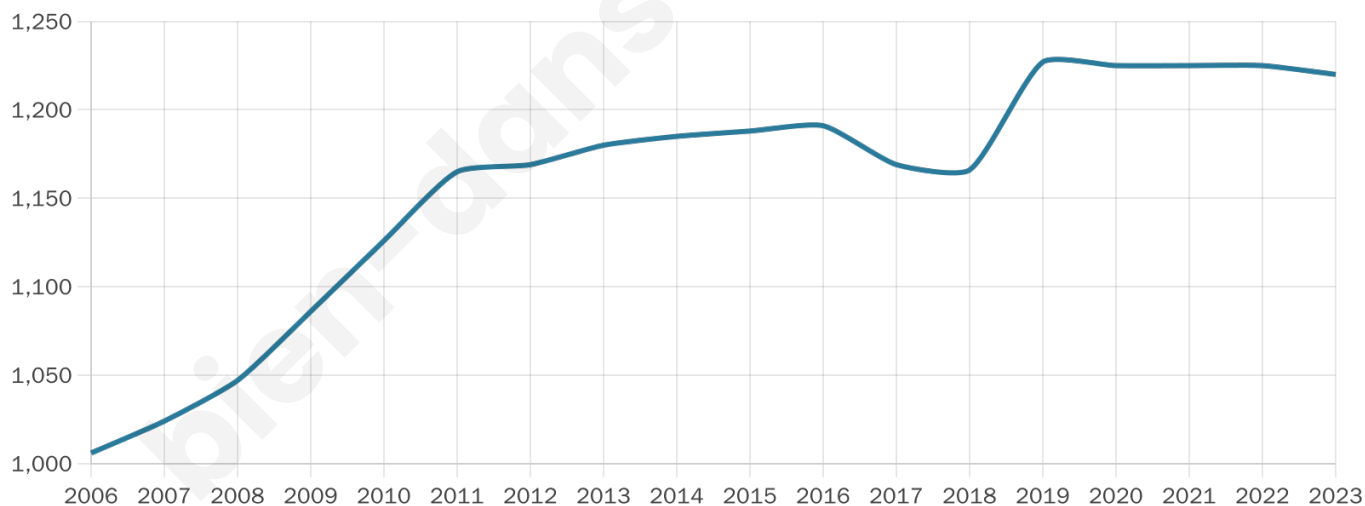

# Statistiques sur la population

Nombre d'habitants

**1 220**

Age moyen

**40 ans**

Pop active

**48.4%**

Taux chômage

**4.8%**

Pop densité

**244 h/km<sup>2</sup>**

Revenu moyen

**22 480 €/an**

## Evolution du nombre d'habitants

Sources : Institut national de la statistique et des études économiques (insee) selon Les dernières parutions officielles de 2024 portant sur les années 2020, 2021 et 2022.