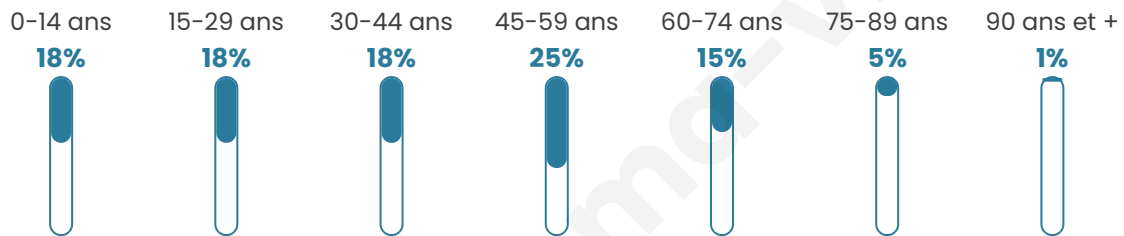

# Statistiques sur la population

Nombre d'habitants

**1 220**

Age moyen

**40 ans**

Pop active

**48.4%**

Taux chômage

**4.8%**

Pop densité

**244 h/km<sup>2</sup>**

Revenu moyen

**22 480 €/an**

## Evolution du nombre d'habitants

Sources : Institut national de la statistique et des études économiques (insee) selon Les dernières parutions officielles de 2024 portant sur les années 2020, 2021 et 2022.

## Tranche d'âge