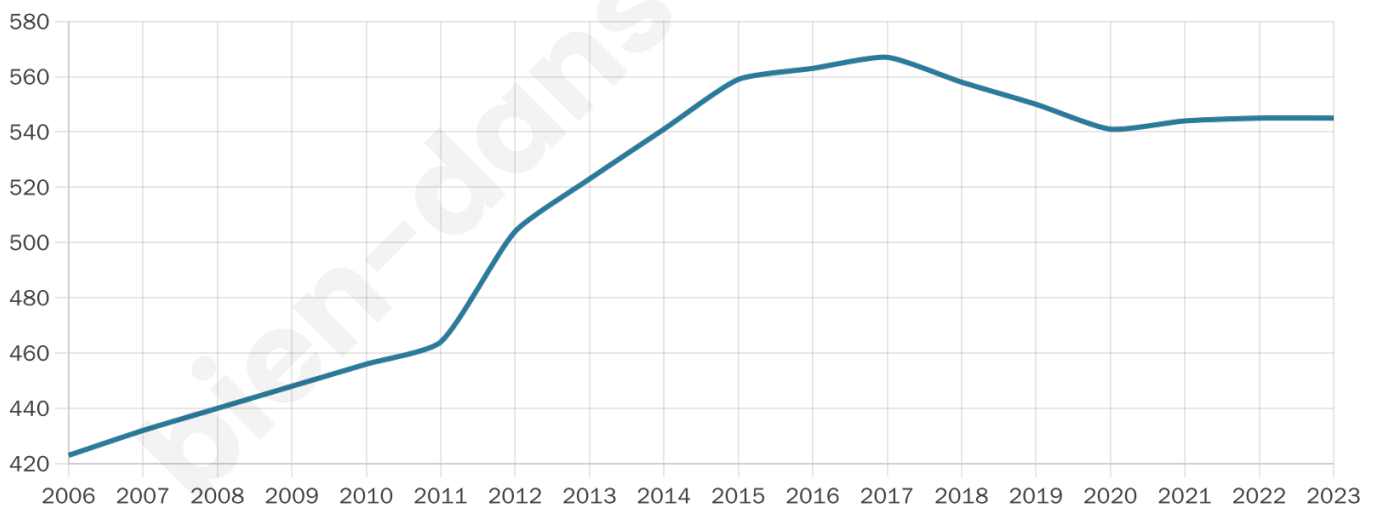

42 ans

Pop active

45.1%

Taux chômage

7.3%

Pop densité

182 h/km²

Revenu moyen

22 670 €/an

Evolution du nombre d'habitants

Sources : Institut national de la statistique et des études économiques (insee) selon Les dernières parutions officielles de 2024 portant sur les années 2020, 2021 et 2022.