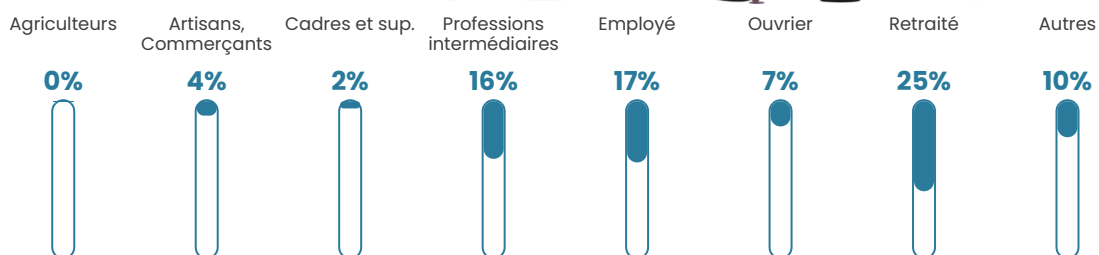

42 ans

Pop active

45.1%

Taux chômage

7.3%

Pop densité

182 h/km²

Revenu moyen

22 670 €/an

Evolution du nombre d'habitants

Sources : Institut national de la statistique et des études économiques (insee) selon Les dernières parutions officielles de 2024 portant sur les années 2020, 2021 et 2022.

Tranche d'âge

Activité professionnelle

Niveau de diplôme

Composition des ménages

Profils électoraux

Premier tour

	Marine LE PEN	41.45 %
	Emmanuel MACRON	23.77 %
	Jean-Luc MÉLENCHON	11.88 %
	Valérie PÉCRESSÉ	5.80 %
	Éric ZEMMOUR	5.22 %
	Jean LASSALLE	3.19 %
	Nicolas DUPONT-AIGNAN	2.90 %
	Fabien ROUSSEL	2.32 %
	Yannick JADOT	1.16 %
	Philippe POUTOU	1.16 %
	Nathalie ARTHAUD	0.87 %
	Anne HIDALGO	0.29 %