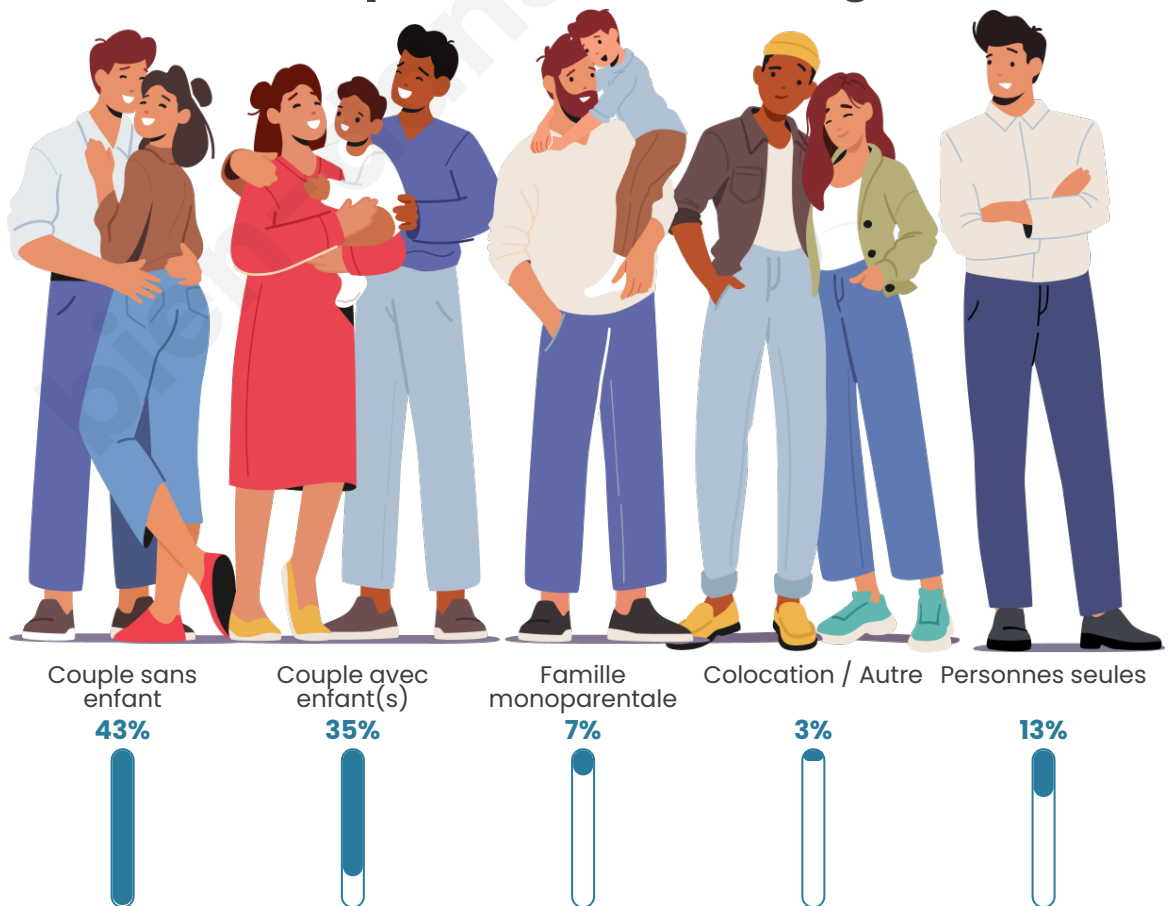

Tranche d'âge

Activité professionnelle

Niveau de diplôme

Composition des ménages

Profils électoraux

Premier tour

	Marine LE PEN	41.45 %
	Emmanuel MACRON	23.77 %
	Jean-Luc MÉLENCHON	11.88 %
	Valérie PÉCRESSÉ	5.80 %
	Éric ZEMMOUR	5.22 %
	Jean LASSALLE	3.19 %
	Nicolas DUPONT-AIGNAN	2.90 %
	Fabien ROUSSEL	2.32 %
	Yannick JADOT	1.16 %
	Philippe POUTOU	1.16 %
	Nathalie ARTHAUD	0.87 %
	Anne HIDALGO	0.29 %