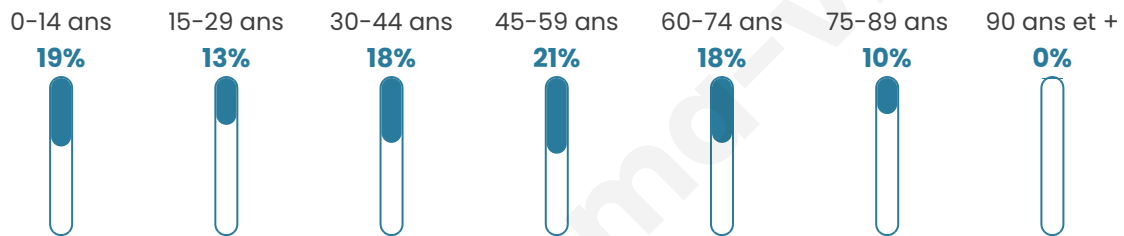

Version web

Ville de Bâlines

Présenté par

BIEN dans
ma **VILLE** 

Sommaire

Situation géographique	3
Statistiques sur la population	4
Evolution du nombre d'habitants	4
Tranche d'âge	5
0-14 ans	5
15-29 ans	5
30-44 ans	5
45-59 ans	5
60-74 ans	5
75-89 ans	5
90 ans et +	5
Activité professionnelle	5
Agriculteurs	5
Artisans, Commerçants	5
Cadres et sup.	5
Professions intermédiaires	5
Employé	5
Ouvrier	5
Retraité	5
Autres	5
Niveau de diplôme	6
Sans diplôme ou CEP	6
Brevet, BEPC, DNB	6
CAP-BEP ou équivalent	6
BAC ou équivalent	6
BAC+2	6
BAC+3 ou +4	6
BAC+5 ou plus	6
Composition des ménages	6
Couple sans enfant	6
Couple avec enfant(s)	6
Famille monoparentale	6
Colocation / Autre	6
Personnes seules	6
Profils électoraux	7
Premier tour	7
Sécurité	8
Evolution du nombre d'infractions	8
Pour comparer	9
Services à la population	10
Commerce	10
Éducation	10
Villes autour de Bâlines	12

Situation géographique

i Informations clés

- **Région** : Normandie
- **Département** : Eure
- **Code postal** : 27130
- **Superficie** : 3 km²

Statistiques sur la population

Nombre d'habitants

545

Age moyen

42 ans

Pop active

45.1%

Taux chômage

7.3%

Pop densité

182 h/km²

Revenu moyen

Tranche d'âge

Activité professionnelle

Niveau de diplôme

Composition des ménages

Profils électoraux

Premier tour

	Marine LE PEN	41.45 %
	Emmanuel MACRON	23.77 %
	Jean-Luc MÉLENCHON	11.88 %
	Valérie PÉCRESSÉ	5.80 %
	Éric ZEMMOUR	5.22 %
	Jean LASSALLE	3.19 %
	Nicolas DUPONT-AIGNAN	2.90 %
	Fabien ROUSSEL	2.32 %
	Yannick JADOT	1.16 %
	Philippe POUTOU	1.16 %
	Nathalie ARTHAUD	0.87 %
	Anne HIDALGO	0.29 %