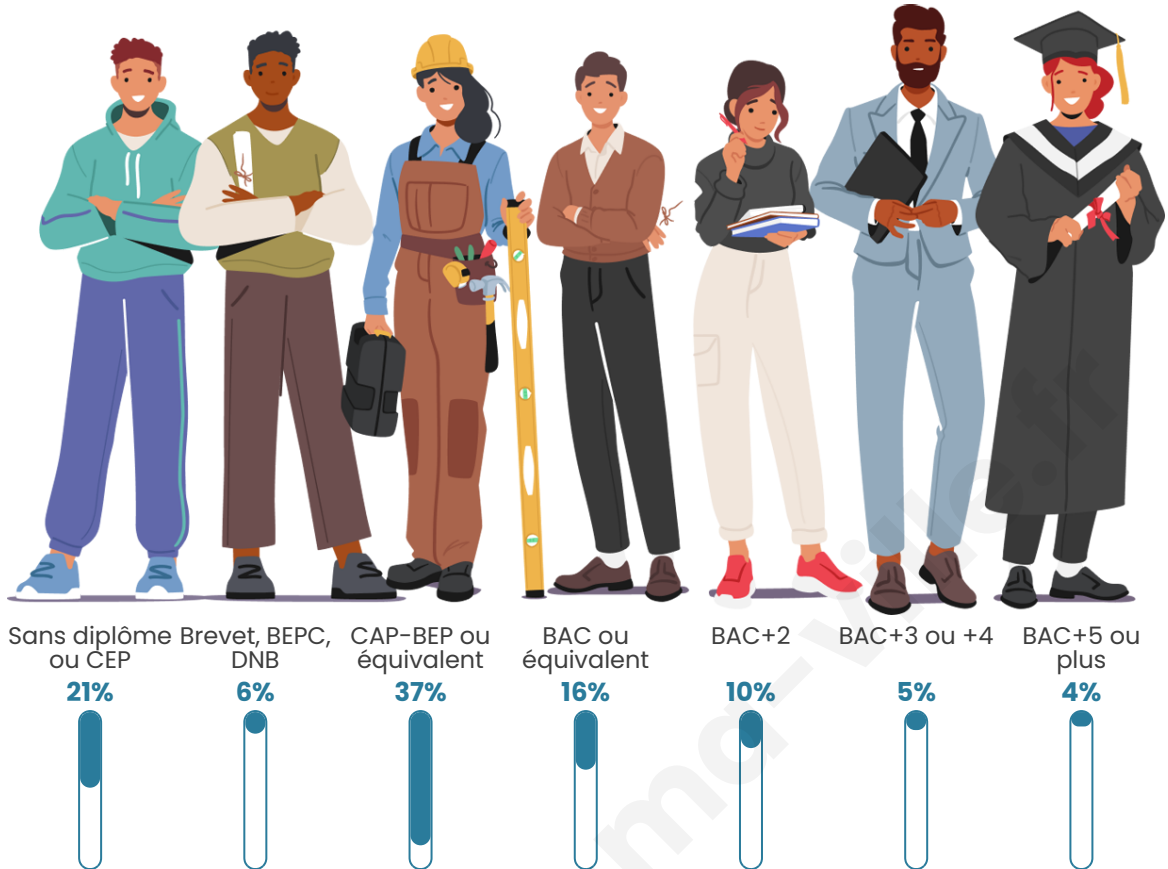

Tranche d'âge

Activité professionnelle

Niveau de diplôme

Composition des ménages

Profils électoraux

Premier tour

	Marine LE PEN	41.45 %
	Emmanuel MACRON	23.77 %
	Jean-Luc MÉLENCHON	11.88 %
	Valérie PÉCRESSÉ	5.80 %
	Éric ZEMMOUR	5.22 %
	Jean LASSALLE	3.19 %
	Nicolas DUPONT-AIGNAN	2.90 %
	Fabien ROUSSEL	2.32 %
	Yannick JADOT	1.16 %
	Philippe POUTOU	1.16 %
	Nathalie ARTHAUD	0.87 %
	Anne HIDALGO	0.29 %