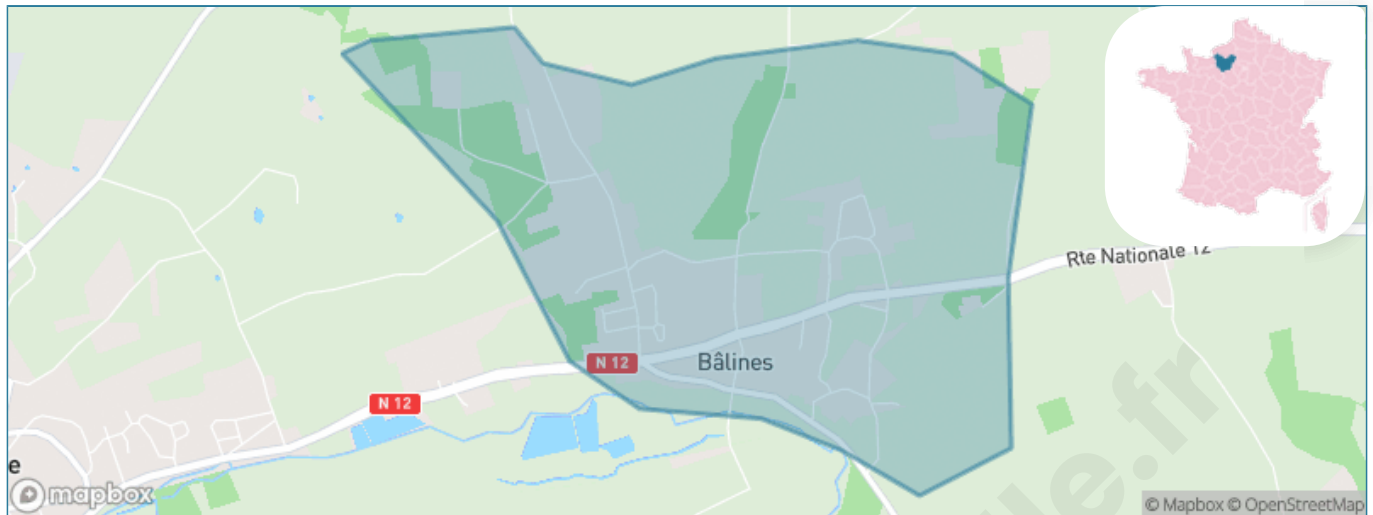

Version web

Ville de Bâlines

Présenté par

BIEN dans
ma **VILLE** 

Sommaire

Situation géographique	3
Statistiques sur la population	4
Evolution du nombre d'habitants	4
Tranche d'âge	5
0-14 ans	5
15-29 ans	5
30-44 ans	5
45-59 ans	5
60-74 ans	5
75-89 ans	5
90 ans et +	5
Activité professionnelle	5
Agriculteurs	5
Artisans, Commerçants	5
Cadres et sup.	5
Professions intermédiaires	5
Employé	5
Ouvrier	5
Retraité	5
Autres	5
Niveau de diplôme	6
Sans diplôme ou CEP	6
Brevet, BEPC, DNB	6
CAP-BEP ou équivalent	6
BAC ou équivalent	6
BAC+2	6
BAC+3 ou +4	6
BAC+5 ou plus	6
Composition des ménages	6
Couple sans enfant	6
Couple avec enfant(s)	6
Famille monoparentale	6
Colocation / Autre	6
Personnes seules	6
Profils électoraux	7
Premier tour	7
Sécurité	8
Evolution du nombre d'infractions	8
Pour comparer	9
Services à la population	10
Commerce	10
Éducation	10
Villes autour de Bâlines	12

Situation géographique

i Informations clés

- **Région** : Normandie
- **Département** : Eure
- **Code postal** : 27130
- **Superficie** : 3 km²

Statistiques sur la population

Nombre d'habitants

545

Age moyen