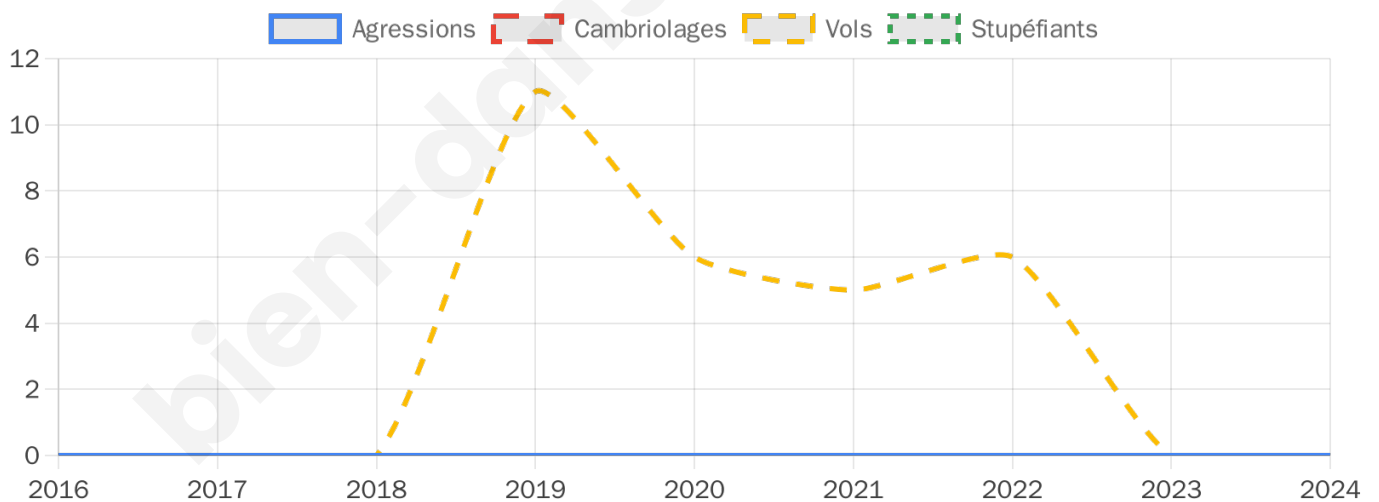

452 inscrits

Participation : 77.43%

Votes blancs : 1.43%

Votes nuls : 0.00%

Second tour

	Emmanuel MACRON	43,25 %
	Marine LE PEN	56,75 %

452 inscrits

Participation : 77.88%

Votes blancs : 7.1%

Votes nuls : 0.28%

Sécurité

Agressions physiques / sexuelles

0

Cambriolages

0

Vols / dégradations

0

Stupéfiants

0

Evolution du nombre d'infractions

Pour comparer

(en proportion du nombre d'habitants)

Sources : Bases statistiques communale, départementale et régionale de la délinquance enregistrée par la police et la gendarmerie nationales selon les dernières parutions officielles de 2025 portant sur l'année 2024 ([data.gouv](https://data.gouv.fr)).