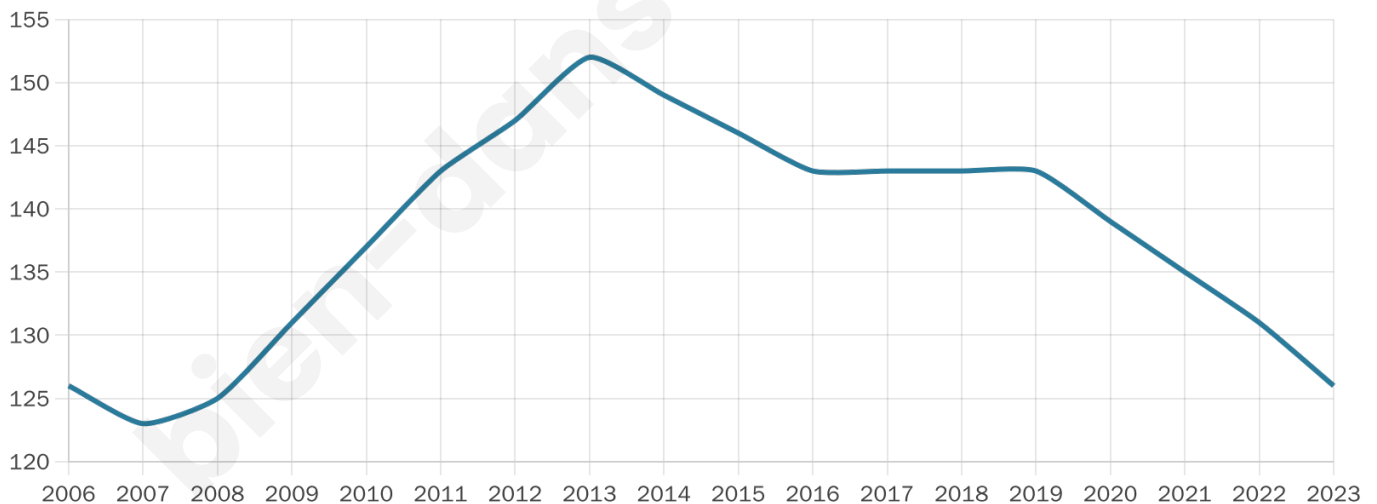

# Statistiques sur la population

Nombre d'habitants

**126**

Age moyen

**49 ans**

Pop active

**50.8%**

Taux chômage

**6.2%**

Pop densité

**21 h/km<sup>2</sup>**

Revenu moyen

**25 250 €/an**

## Evolution du nombre d'habitants

Sources : Institut national de la statistique et des études économiques (insee) selon Les dernières parutions officielles de 2024 portant sur les années 2020, 2021 et 2022.