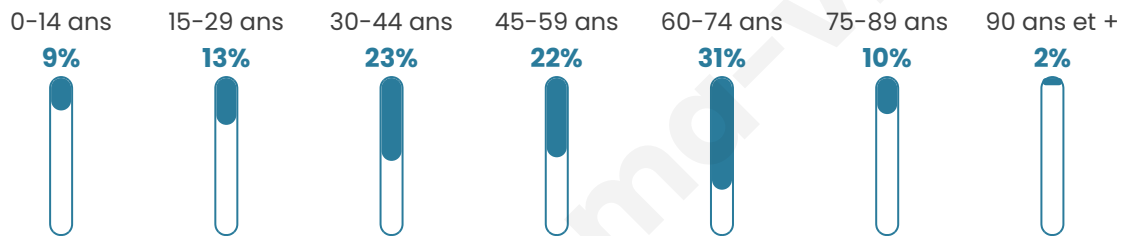

# Statistiques sur la population

Nombre d'habitants

**126**

Age moyen

**49 ans**

Pop active

**50.8%**

Taux chômage

**6.2%**

Pop densité

**21 h/km<sup>2</sup>**

Revenu moyen

**25 250 €/an**

## Evolution du nombre d'habitants

Sources : Institut national de la statistique et des études économiques (insee) selon Les dernières parutions officielles de 2024 portant sur les années 2020, 2021 et 2022.

## Tranche d'âge