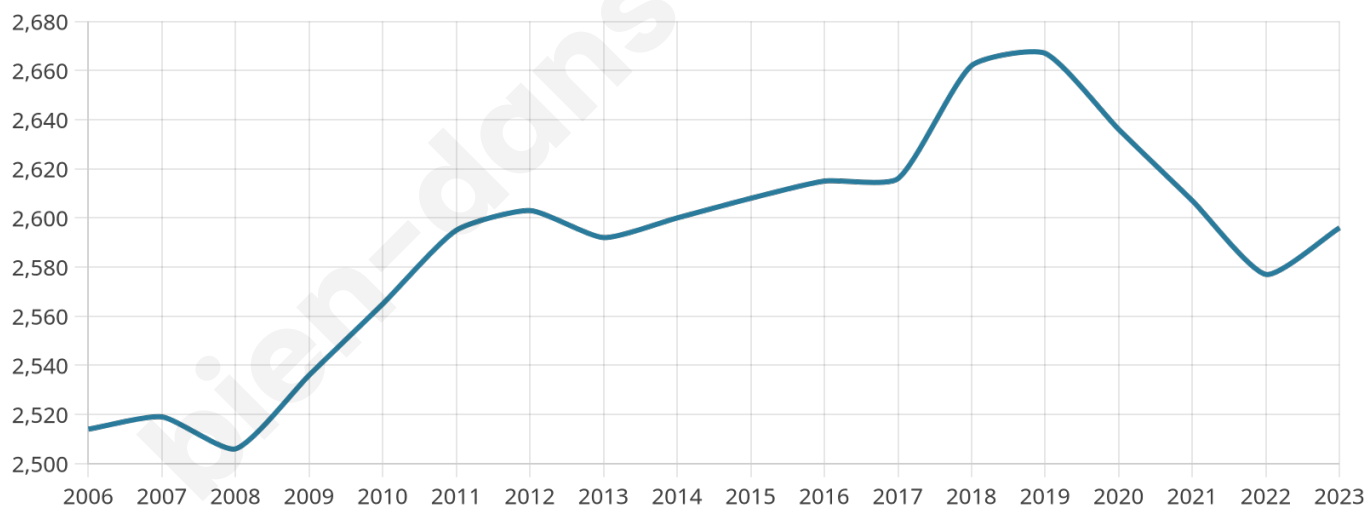

Age moyen

43 ans

Pop active

48%

Taux chômage

6.8%

Pop densité

216 h/km²

Revenu moyen

28 480 €/an

Evolution du nombre d'habitants

Sources : Institut national de la statistique et des études économiques (insee) selon Les dernières parutions officielles de 2024 portant sur les années 2020, 2021 et 2022.