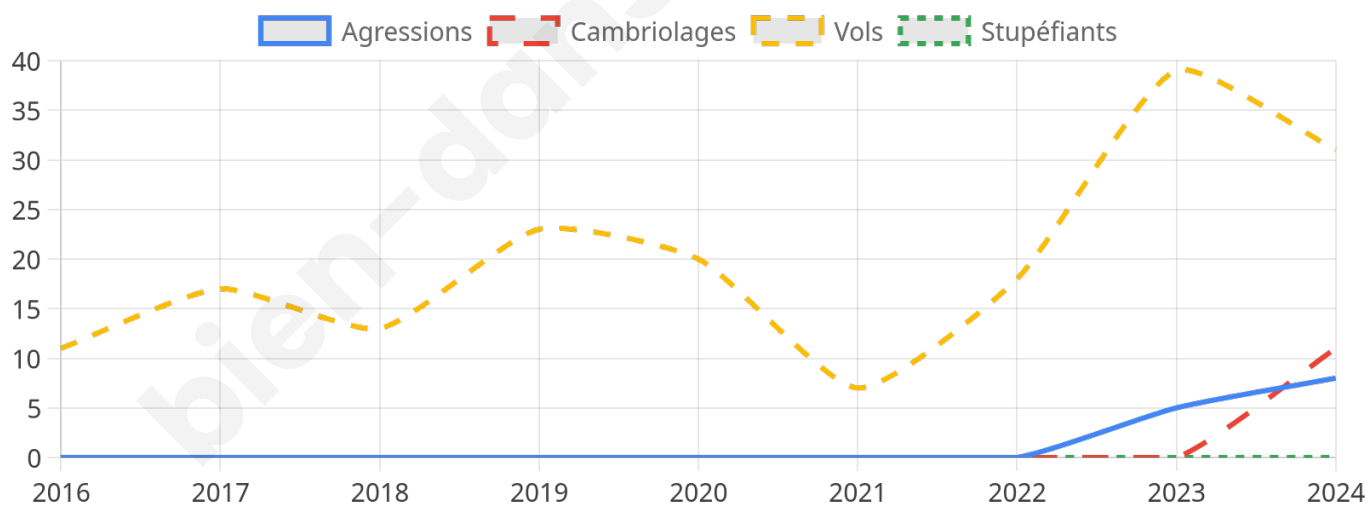

2 200 inscrits

Participation : 75.77%

Votes blancs : 1.14%

Votes nuls : 0.90%

Second tour

	Emmanuel MACRON	54,06 %
	Marine LE PEN	45,94 %

2 198 inscrits

Participation : 75.98%

Votes blancs : 5.27%

Votes nuls : 1.8%

Sécurité

Agressions physiques / sexuelles

8

Cambriolages

11

Vols / dégradations

31

Stupéfiants

0

Evolution du nombre d'infractions

Pour comparer

(en proportion du nombre d'habitants)

Sources : Bases statistiques communale, départementale et régionale de la délinquance enregistrée par la police et la gendarmerie nationales selon les dernières parutions officielles de 2025 portant sur l'année 2024 ([data.gouv](https://data.gouv.fr)).