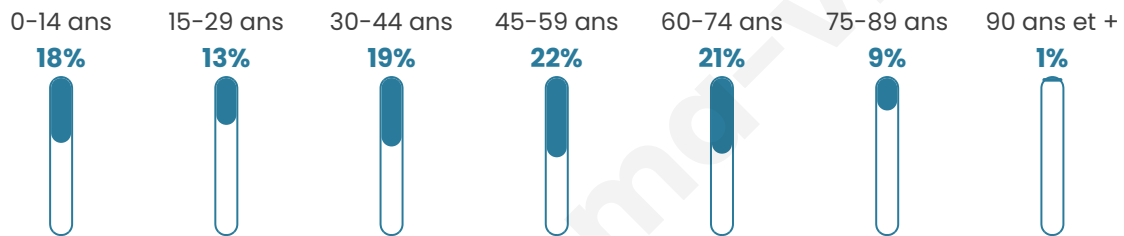

Age moyen

43 ans

Pop active

48%

Taux chômage

6.8%

Pop densité

216 h/km²

Revenu moyen

28 480 €/an

Evolution du nombre d'habitants

Sources : Institut national de la statistique et des études économiques (insee) selon Les dernières parutions officielles de 2024 portant sur les années 2020, 2021 et 2022.

Tranche d'âge

Activité professionnelle

Niveau de diplôme

Composition des ménages

Profils électoraux

Premier tour

	Emmanuel MACRON	30.07 %
	Marine LE PEN	26.70 %
	Jean-Luc MÉLENCHON	13.35 %
	Éric ZEMMOUR	10.41 %
	Yannick JADOT	4.90 %
	Valérie PÉCRESE	3.98 %
	Nicolas DUPONT- AIGNAN	3.55 %
	Jean LASSALLE	2.69 %
	Anne HIDALGO	1.84 %
	Fabien ROUSSEL	1.59 %
	Philippe POUTOU	0.55 %
	Nathalie ARTHAUD	0.37 %

2 200 inscrits

Participation : 75.77%

Votes blancs : 1.14%

Votes nuls : 0.90%

Second tour

	Emmanuel MACRON	54,06 %
	Marine LE PEN	45,94 %

2 198 inscrits

Participation : 75.98%