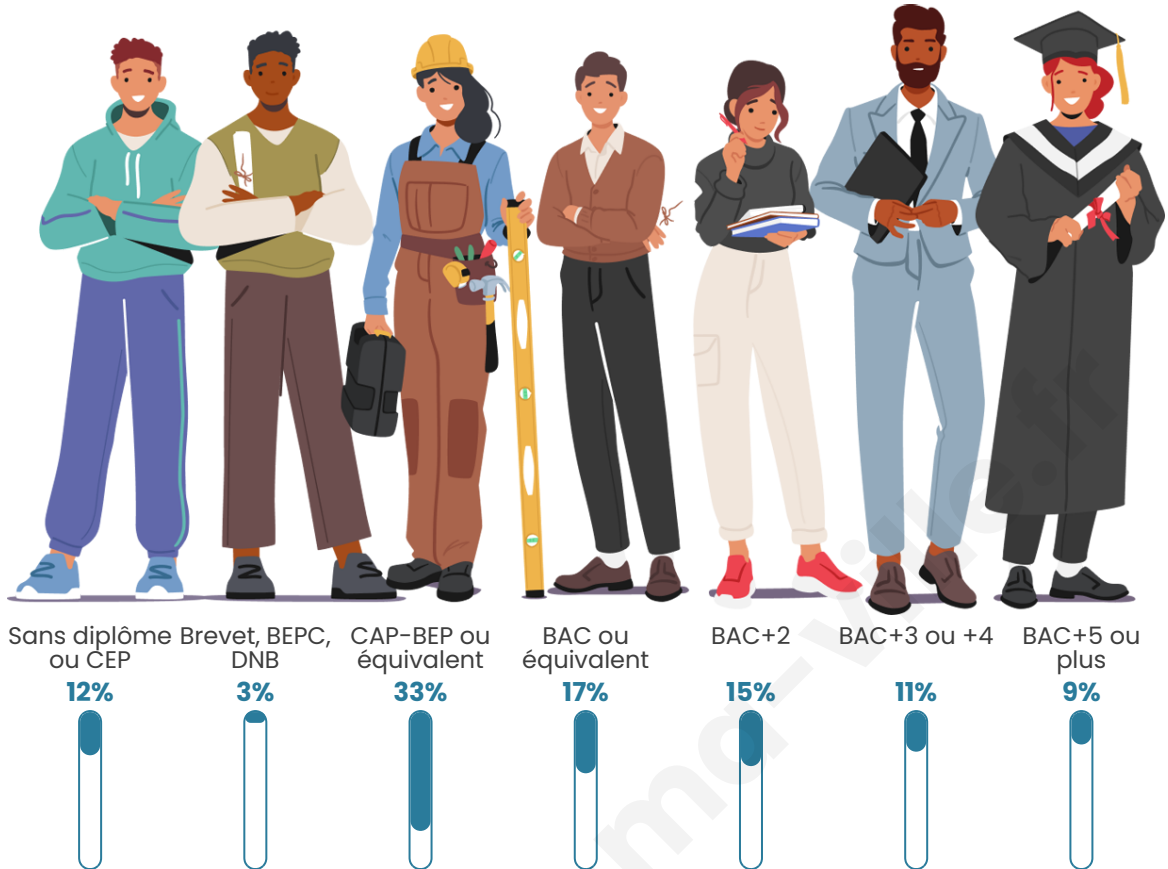

Age moyen

43 ans

Pop active

48%

Taux chômage

6.8%

Pop densité

216 h/km²

Tranche d'âge

Activité professionnelle

Niveau de diplôme

Composition des ménages

Profils électoraux

Premier tour

	Emmanuel MACRON	30.07 %
	Marine LE PEN	26.70 %
	Jean-Luc MÉLENCHON	13.35 %
	Éric ZEMMOUR	10.41 %
	Yannick JADOT	4.90 %
	Valérie PÉCRESE	3.98 %
	Nicolas DUPONT- AIGNAN	3.55 %
	Jean LASSALLE	2.69 %
	Anne HIDALGO	1.84 %
	Fabien ROUSSEL	1.59 %
	Philippe POUTOU	0.55 %
	Nathalie ARTHAUD	0.37 %