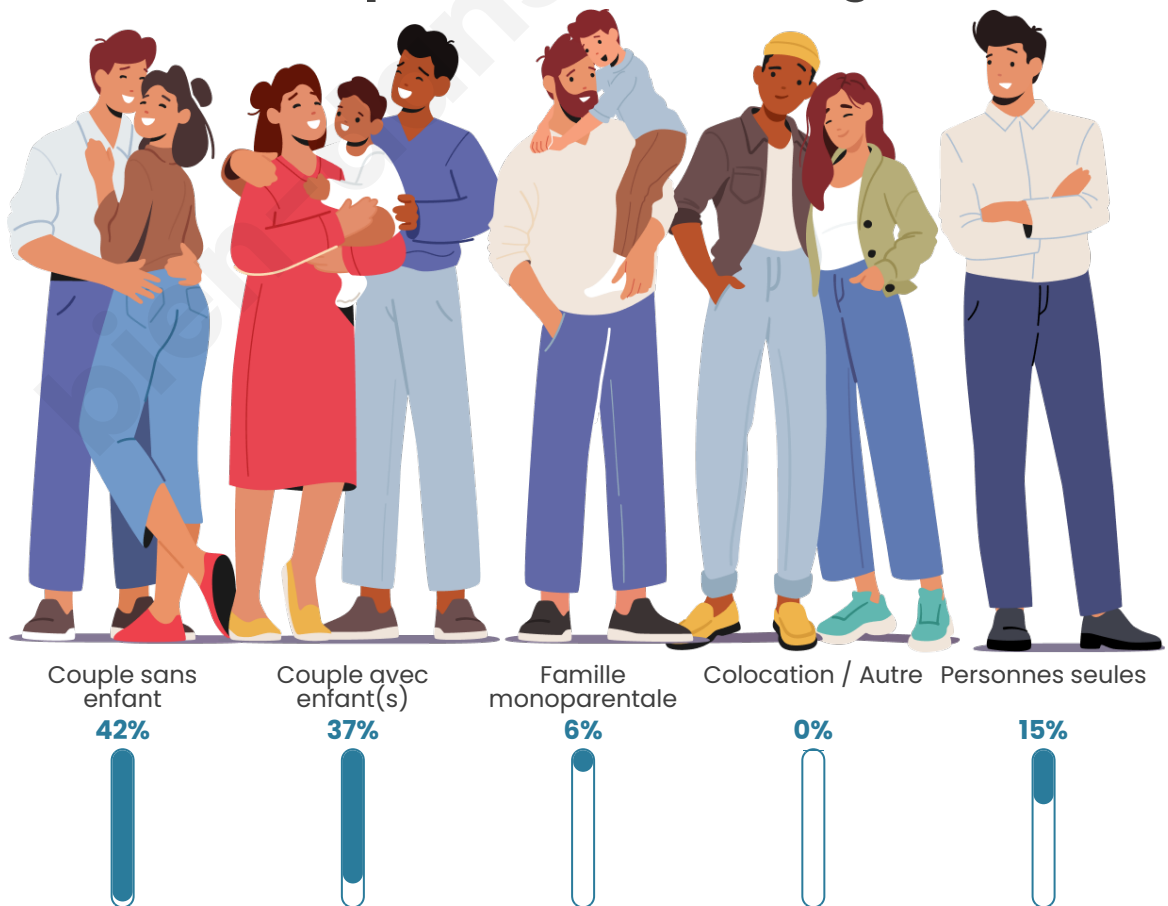

Tranche d'âge

Activité professionnelle

Niveau de diplôme

Composition des ménages

Profils électoraux

Premier tour

	Emmanuel MACRON	30.07 %
	Marine LE PEN	26.70 %
	Jean-Luc MÉLENCHON	13.35 %
	Éric ZEMMOUR	10.41 %
	Yannick JADOT	4.90 %
	Valérie PÉCRESE	3.98 %
	Nicolas DUPONT- AIGNAN	3.55 %
	Jean LASSALLE	2.69 %
	Anne HIDALGO	1.84 %
	Fabien ROUSSEL	1.59 %
	Philippe POUTOU	0.55 %
	Nathalie ARTHAUD	0.37 %