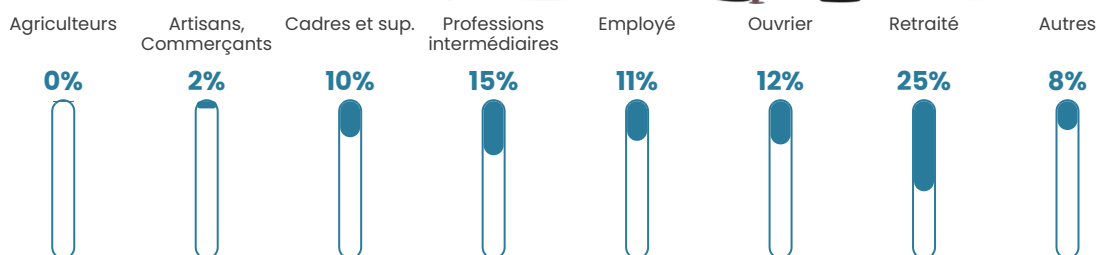

Revenu moyen

28 480 €/an

Evolution du nombre d'habitants

Sources : Institut national de la statistique et des études économiques (insee) selon Les dernières parutions officielles de 2024 portant sur les années 2020, 2021 et 2022.

Tranche d'âge

Activité professionnelle

Niveau de diplôme

Composition des ménages

Profils électoraux

Premier tour

	Emmanuel MACRON	30.07 %
	Marine LE PEN	26.70 %
	Jean-Luc MÉLENCHON	13.35 %
	Éric ZEMMOUR	10.41 %
	Yannick JADOT	4.90 %
	Valérie PÉCRESE	3.98 %
	Nicolas DUPONT- AIGNAN	3.55 %
	Jean LASSALLE	2.69 %
	Anne HIDALGO	1.84 %
	Fabien ROUSSEL	1.59 %
	Philippe POUTOU	0.55 %
	Nathalie ARTHAUD	0.37 %