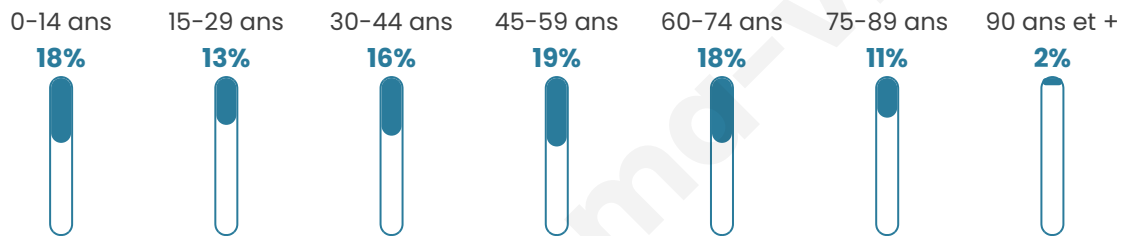

# Statistiques sur la population

Nombre d'habitants

**2 911**

Age moyen

**44 ans**

Pop active

**38.5%**

Taux chômage

**7.6%**

Pop densité

**171 h/km<sup>2</sup>**

Revenu moyen

**21 020 €/an**

## Evolution du nombre d'habitants

Sources : Institut national de la statistique et des études économiques (insee) selon Les dernières parutions officielles de 2024 portant sur les années 2020, 2021 et 2022.

## Tranche d'âge