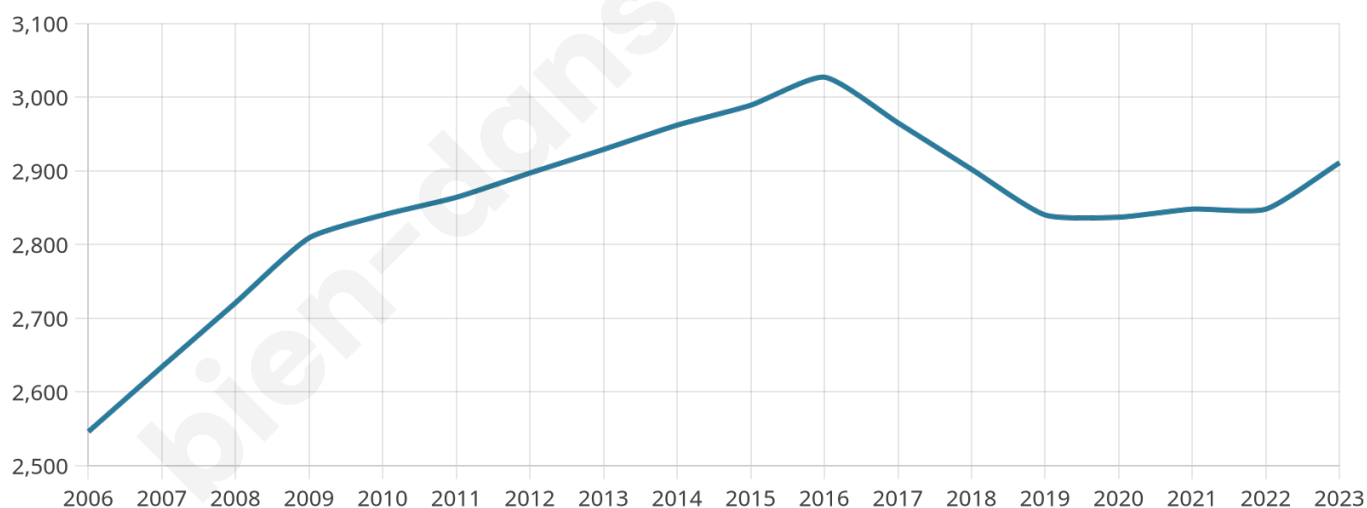

# Statistiques sur la population

Nombre d'habitants

**2 911**

Age moyen

**44 ans**

Pop active

**38.5%**

Taux chômage

**7.6%**

Pop densité

**171 h/km<sup>2</sup>**

Revenu moyen

**21 020 €/an**

## Evolution du nombre d'habitants

Sources : Institut national de la statistique et des études économiques (insee) selon Les dernières parutions officielles de 2024 portant sur les années 2020, 2021 et 2022.