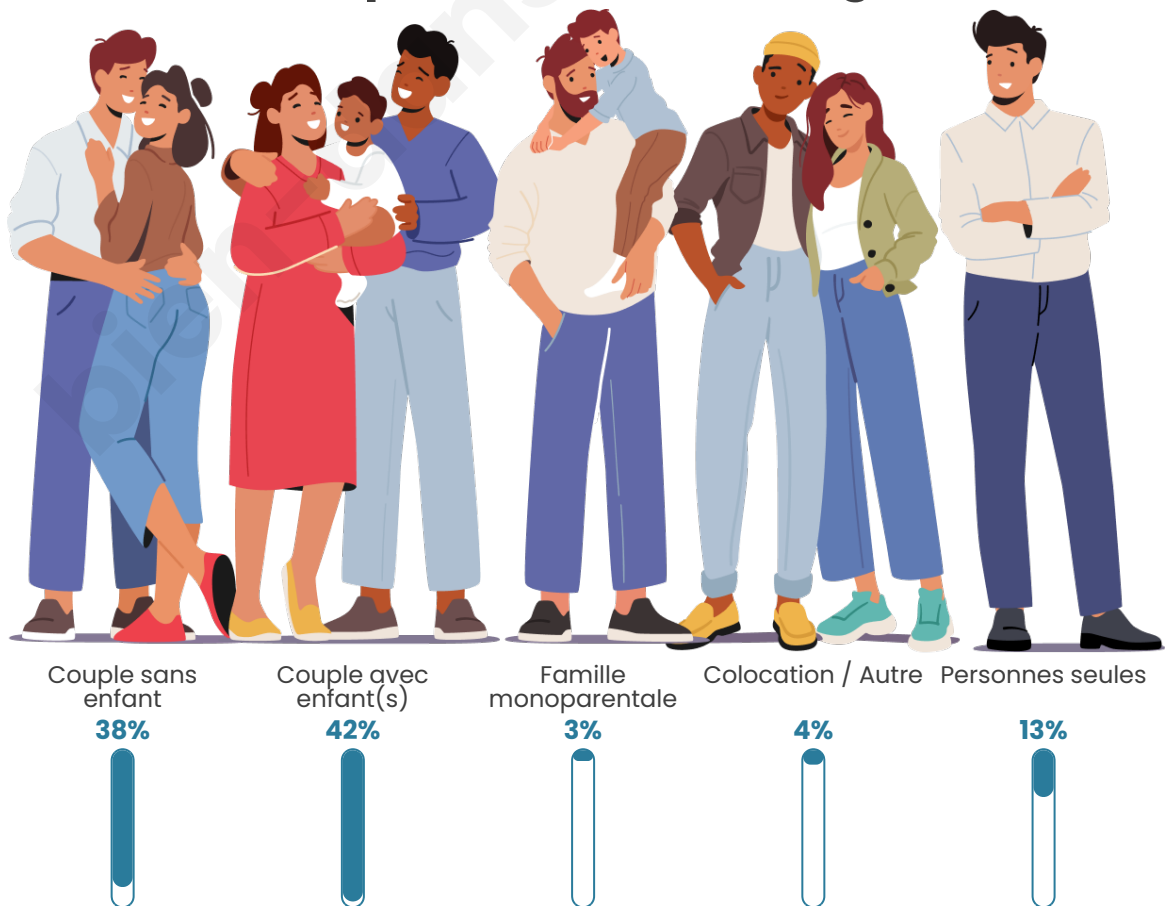

Tranche d'âge

Activité professionnelle

Niveau de diplôme

Composition des ménages

Profils électoraux

Premier tour

| | | |
|---|---------------------------|---------|
|  | Emmanuel MACRON | 38.58 % |
|  | Marine LE PEN | 20.08 % |
|  | Jean-Luc MÉLENCHON | 15.20 % |
|  | Valérie PÉCRESSÉ | 7.09 % |
|  | Yannick JADOT | 5.04 % |
|  | Nicolas DUPONT- AIGNAN | 3.23 % |
|  | Jean LASSALLE | 2.68 % |
|  | Éric ZEMMOUR | 2.60 % |
|  | Fabien ROUSSEL | 1.89 % |
|  | Anne HIDALGO | 1.57 % |
|  | Philippe POUTOU | 1.50 % |
|  | Nathalie ARTHAUD | 0.55 % |

Participation : 77.64%

Votes blancs : 5.58%

Votes nuls : 4.02%

Sécurité

Agressions physiques / sexuelles

0

Cambriolages

0