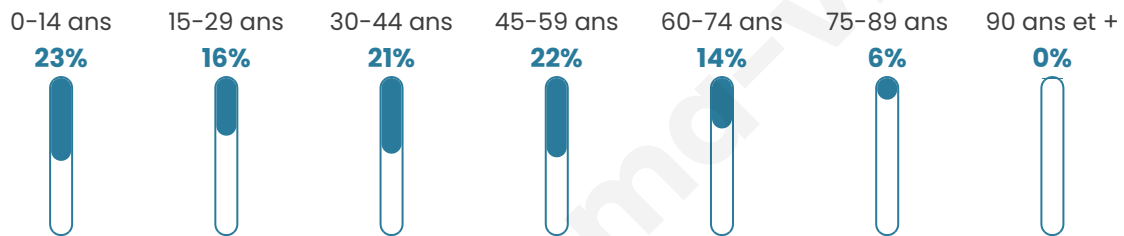

Age moyen

38 ans

Pop active

51.6%

Taux chômage

3.9%

Pop densité

60 h/km²

Revenu moyen

23 290 €/an

Evolution du nombre d'habitants

Sources : Institut national de la statistique et des études économiques (insee) selon Les dernières parutions officielles de 2024 portant sur les années 2020, 2021 et 2022.

Tranche d'âge

Activité professionnelle

Niveau de diplôme

Composition des ménages

Profils électoraux

Premier tour

| | | |
|---|---------------------------|---------|
|  | Emmanuel MACRON | 38.58 % |
|  | Marine LE PEN | 20.08 % |
|  | Jean-Luc MÉLENCHON | 15.20 % |
|  | Valérie PÉCRESSÉ | 7.09 % |
|  | Yannick JADOT | 5.04 % |
|  | Nicolas DUPONT- AIGNAN | 3.23 % |
|  | Jean LASSALLE | 2.68 % |
|  | Éric ZEMMOUR | 2.60 % |
|  | Fabien ROUSSEL | 1.89 % |
|  | Anne HIDALGO | 1.57 % |
|  | Philippe POUTOU | 1.50 % |
|  | Nathalie ARTHAUD | 0.55 % |