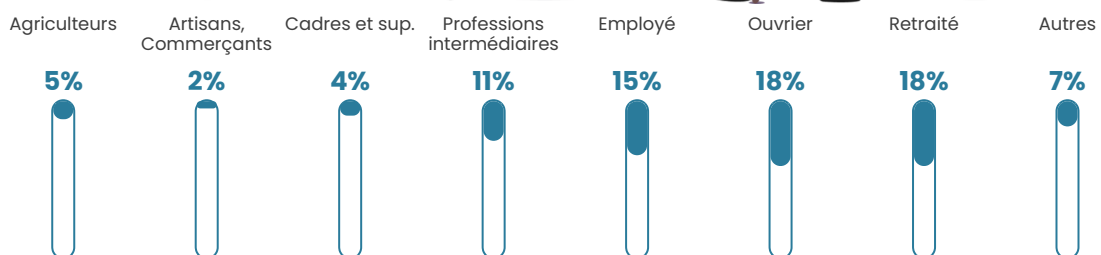

Revenu moyen

23 290 €/an

Evolution du nombre d'habitants

Sources : Institut national de la statistique et des études économiques (insee) selon Les dernières parutions officielles de 2024 portant sur les années 2020, 2021 et 2022.

Tranche d'âge

Activité professionnelle

Niveau de diplôme

Composition des ménages

Profils électoraux

Premier tour

| | | |
|---|---------------------------|---------|
|  | Emmanuel MACRON | 38.58 % |
|  | Marine LE PEN | 20.08 % |
|  | Jean-Luc MÉLENCHON | 15.20 % |
|  | Valérie PÉCRESSÉ | 7.09 % |
|  | Yannick JADOT | 5.04 % |
|  | Nicolas DUPONT- AIGNAN | 3.23 % |
|  | Jean LASSALLE | 2.68 % |
|  | Éric ZEMMOUR | 2.60 % |
|  | Fabien ROUSSEL | 1.89 % |
|  | Anne HIDALGO | 1.57 % |
|  | Philippe POUTOU | 1.50 % |
|  | Nathalie ARTHAUD | 0.55 % |