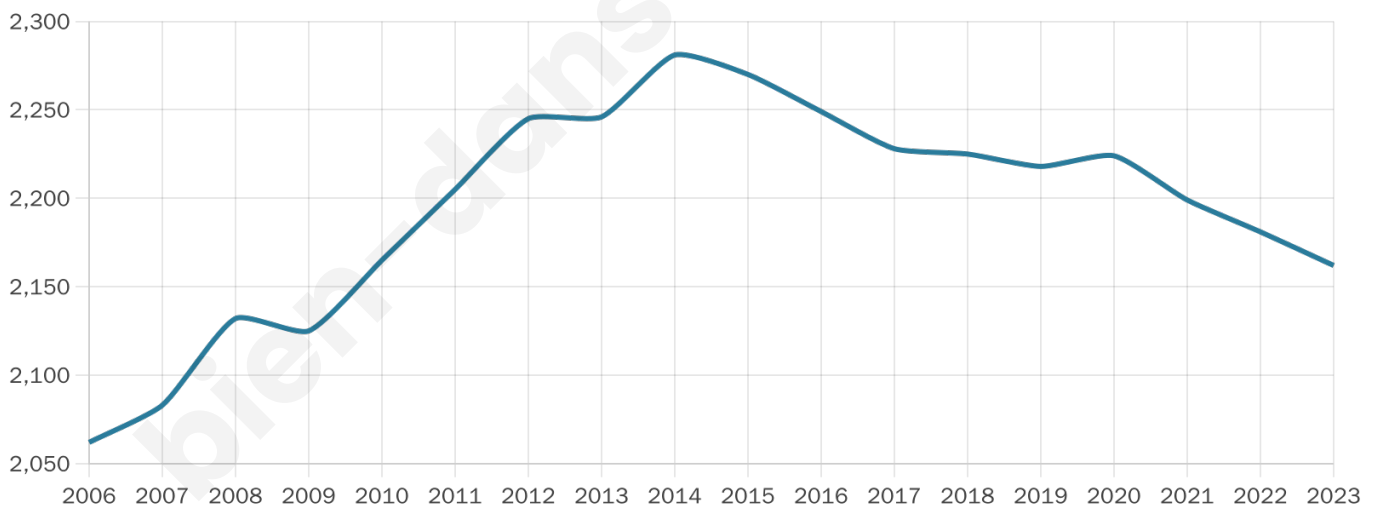

Age moyen

38 ans

Pop active

51.6%

Taux chômage

3.9%

Pop densité

60 h/km²

Revenu moyen

23 290 €/an

Evolution du nombre d'habitants

Sources : Institut national de la statistique et des études économiques (insee) selon Les dernières parutions officielles de 2024 portant sur les années 2020, 2021 et 2022.