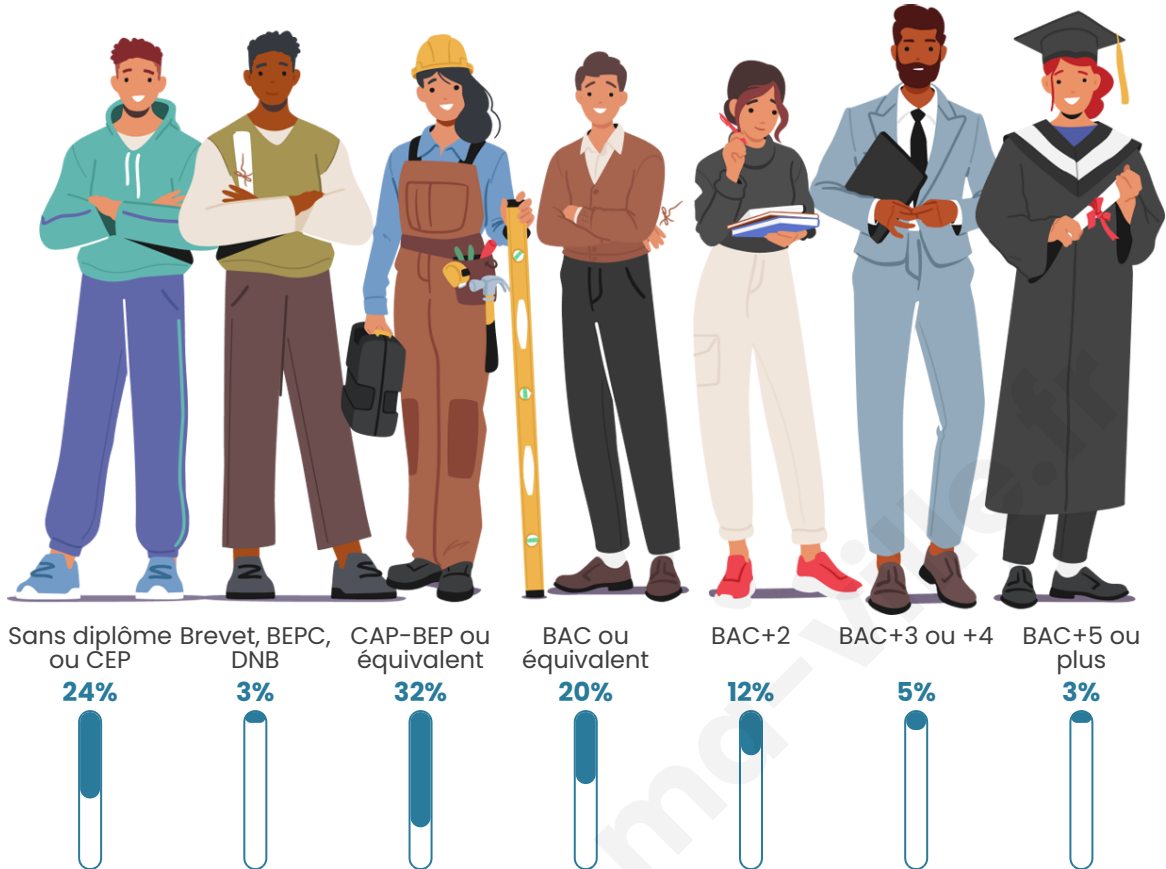

Age moyen

38 ans

Pop active

51.6%

Taux chômage

3.9%

Pop densité

60 h/km²

Tranche d'âge

Activité professionnelle

Niveau de diplôme

Composition des ménages

Profils électoraux

Premier tour

| | | |
|---|---------------------------|---------|
|  | Emmanuel MACRON | 38.58 % |
|  | Marine LE PEN | 20.08 % |
|  | Jean-Luc MÉLENCHON | 15.20 % |
|  | Valérie PÉCRESSÉ | 7.09 % |
|  | Yannick JADOT | 5.04 % |
|  | Nicolas DUPONT- AIGNAN | 3.23 % |
|  | Jean LASSALLE | 2.68 % |
|  | Éric ZEMMOUR | 2.60 % |
|  | Fabien ROUSSEL | 1.89 % |
|  | Anne HIDALGO | 1.57 % |
|  | Philippe POUTOU | 1.50 % |
|  | Nathalie ARTHAUD | 0.55 % |