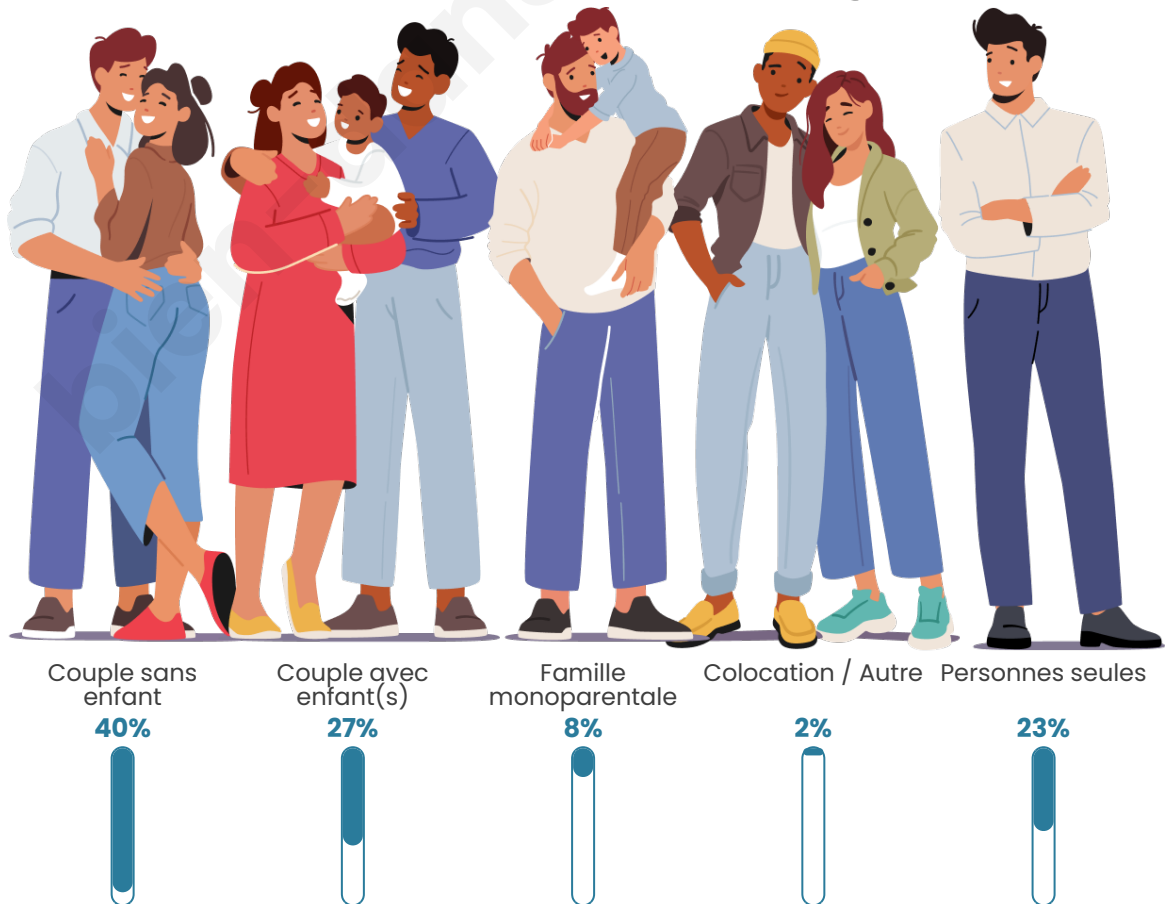

Tranche d'âge

Activité professionnelle

Niveau de diplôme

Composition des ménages

Profils électoraux

Premier tour

	Marine LE PEN	33.70 %
	Emmanuel MACRON	21.28 %
	Jean-Luc MÉLENCHON	14.83 %
	Éric ZEMMOUR	12.85 %
	Fabien ROUSSEL	3.73 %
	Valérie PÉCRESSE	3.62 %
	Jean LASSALLE	2.96 %
	Yannick JADOT	2.41 %
	Nicolas DUPONT-AIGNAN	2.36 %
	Anne HIDALGO	1.41 %
	Philippe POUTOU	0.49 %
	Nathalie ARTHAUD	0.36 %