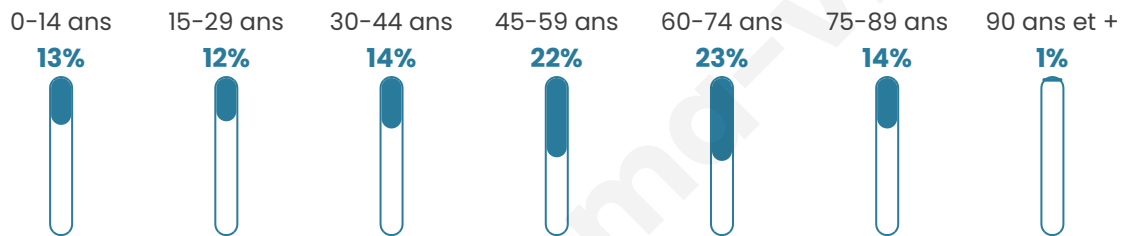

Version web

Ville de Balaruc-les-Bains

Présenté par

BIEN dans
ma **VILLE** 

Sommaire

Situation géographique	3
Statistiques sur la population	4
Evolution du nombre d'habitants	4
Tranche d'âge	5
0-14 ans	5
15-29 ans	5
30-44 ans	5
45-59 ans	5
60-74 ans	5
75-89 ans	5
90 ans et +	5
Activité professionnelle	5
Agriculteurs	5
Artisans, Commerçants	5
Cadres et sup.	5
Professions intermédiaires	5
Employé	5
Ouvrier	5
Retraité	5
Autres	5
Niveau de diplôme	6
Sans diplôme ou CEP	6
Brevet, BEPC, DNB	6
CAP-BEP ou équivalent	6
BAC ou équivalent	6
BAC+2	6
BAC+3 ou +4	6
BAC+5 ou plus	6
Composition des ménages	6
Couple sans enfant	6
Couple avec enfant(s)	6
Famille monoparentale	6
Colocation / Autre	6
Personnes seules	6
Profil électoraux	7
Premier tour	7
Sécurité	8
Evolution du nombre d'infractions	8
Pour comparer	9
Services à la population	10
Commerce	10
Éducation	10
Villes autour de Balaruc-les-Bains	11
Avis sur la ville de Balaruc-les-Bains	12
Moyenne par critère	12
Villes autour de Balaruc-les-Bains	12
Répartition des avis par note	12
Répartition des avis par note	12

49 ans

Pop active

40.3%

Taux chômage

10.2%

Pop densité

892 h/km²

Revenu moyen

Tranche d'âge

Activité professionnelle

Niveau de diplôme

Composition des ménages

Profils électoraux

Premier tour

	Marine LE PEN	33.70 %
	Emmanuel MACRON	21.28 %
	Jean-Luc MÉLENCHON	14.83 %
	Éric ZEMMOUR	12.85 %
	Fabien ROUSSEL	3.73 %
	Valérie PÉCRESSE	3.62 %
	Jean LASSALLE	2.96 %
	Yannick JADOT	2.41 %
	Nicolas DUPONT-AIGNAN	2.36 %
	Anne HIDALGO	1.41 %
	Philippe POUTOU	0.49 %
	Nathalie ARTHAUD	0.36 %