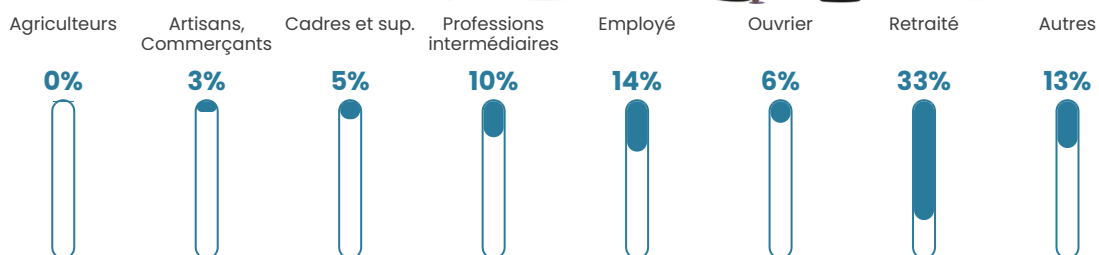

23 210 €/an

Evolution du nombre d'habitants

Sources : Institut national de la statistique et des études économiques (insee) selon Les dernières parutions officielles de 2024 portant sur les années 2020, 2021 et 2022.

Tranche d'âge

Activité professionnelle

Niveau de diplôme

Composition des ménages

Profils électoraux

Premier tour

	Marine LE PEN	33.70 %
	Emmanuel MACRON	21.28 %
	Jean-Luc MÉLENCHON	14.83 %
	Éric ZEMMOUR	12.85 %
	Fabien ROUSSEL	3.73 %
	Valérie PÉCRESSE	3.62 %
	Jean LASSALLE	2.96 %
	Yannick JADOT	2.41 %
	Nicolas DUPONT-AIGNAN	2.36 %
	Anne HIDALGO	1.41 %
	Philippe POUTOU	0.49 %
	Nathalie ARTHAUD	0.36 %