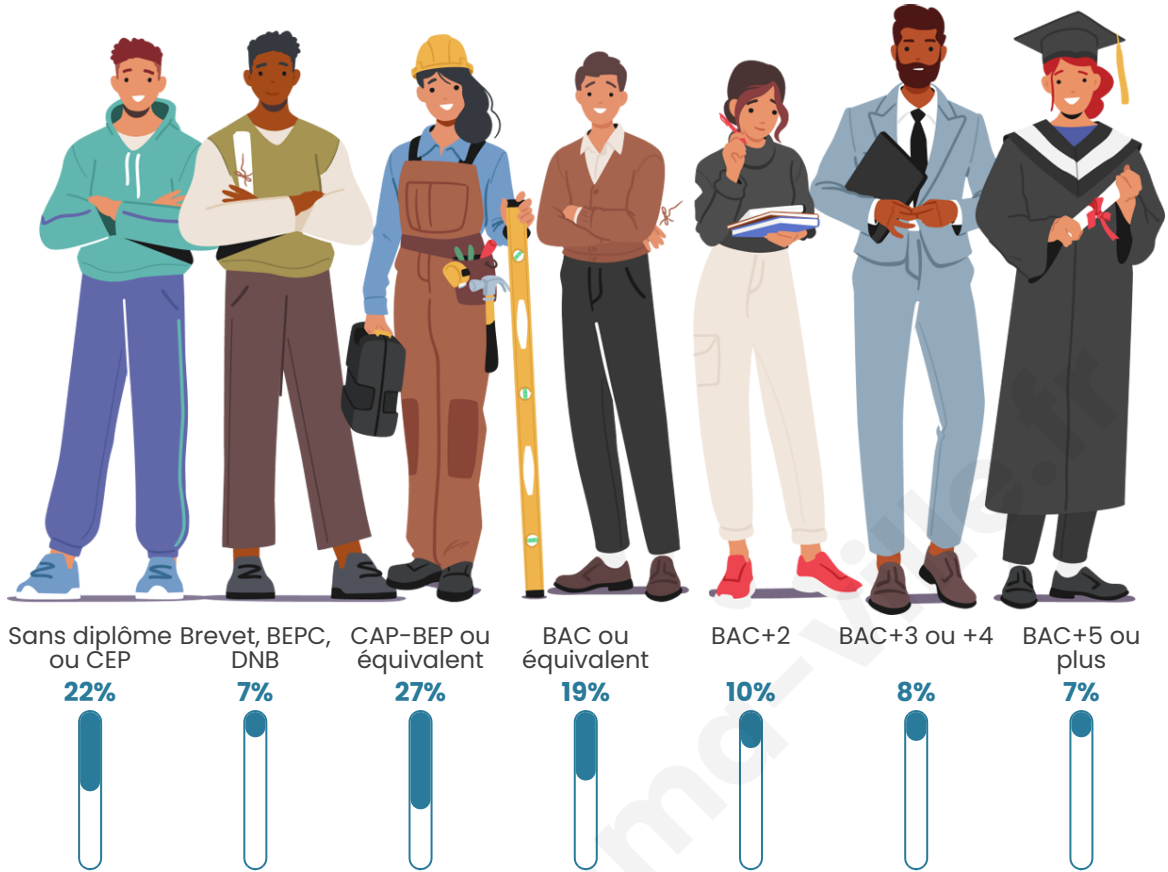

Tranche d'âge

Activité professionnelle

Niveau de diplôme

Composition des ménages

Profils électoraux

Premier tour

	Marine LE PEN	33.70 %
	Emmanuel MACRON	21.28 %
	Jean-Luc MÉLENCHON	14.83 %
	Éric ZEMMOUR	12.85 %
	Fabien ROUSSEL	3.73 %
	Valérie PÉCRESSE	3.62 %
	Jean LASSALLE	2.96 %
	Yannick JADOT	2.41 %
	Nicolas DUPONT-AIGNAN	2.36 %
	Anne HIDALGO	1.41 %
	Philippe POUTOU	0.49 %
	Nathalie ARTHAUD	0.36 %