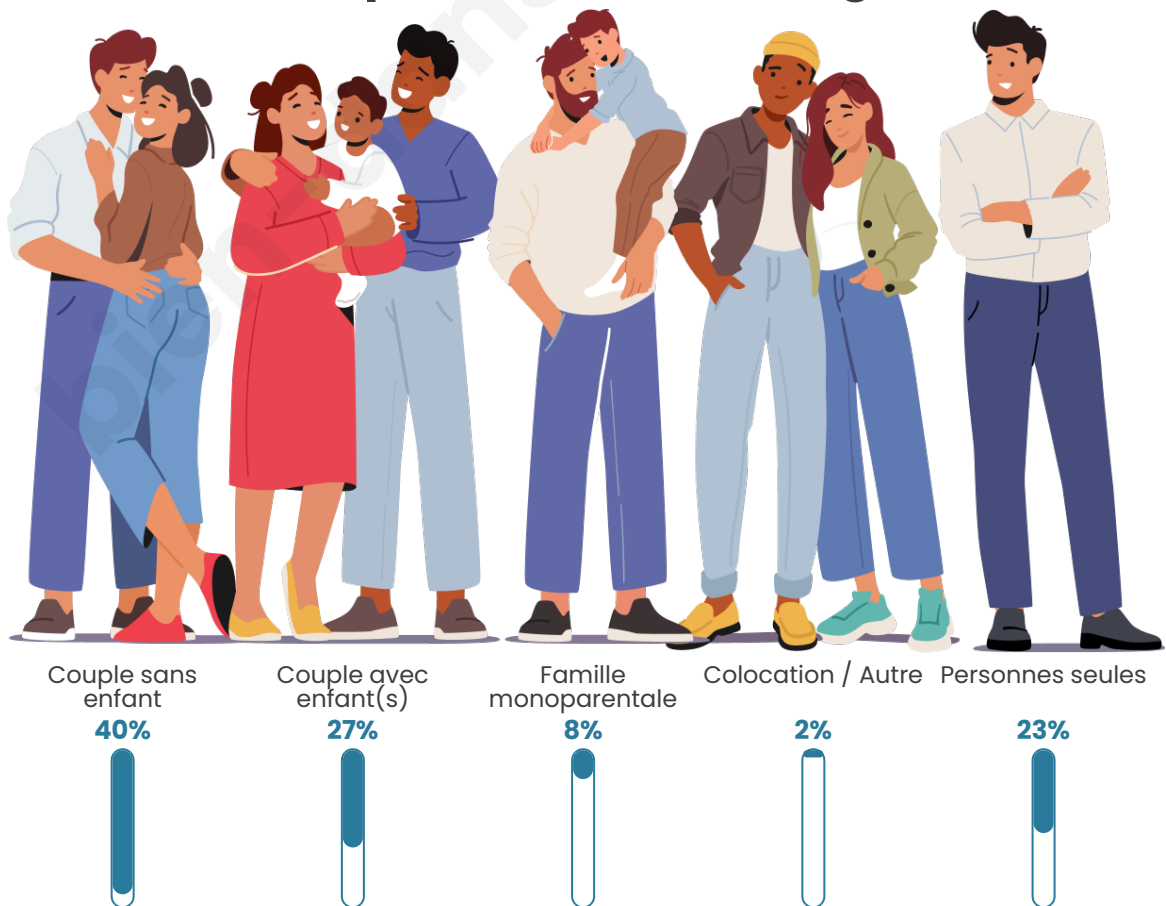

Tranche d'âge

Activité professionnelle

Niveau de diplôme

Composition des ménages

Profils électoraux

Premier tour

	Marine LE PEN	33.70 %
	Emmanuel MACRON	21.28 %
	Jean-Luc MÉLENCHON	14.83 %
	Éric ZEMMOUR	12.85 %
	Fabien ROUSSEL	3.73 %
	Valérie PÉCRESSE	3.62 %
	Jean LASSALLE	2.96 %
	Yannick JADOT	2.41 %
	Nicolas DUPONT-AIGNAN	2.36 %
	Anne HIDALGO	1.41 %
	Philippe POUTOU	0.49 %
	Nathalie ARTHAUD	0.36 %