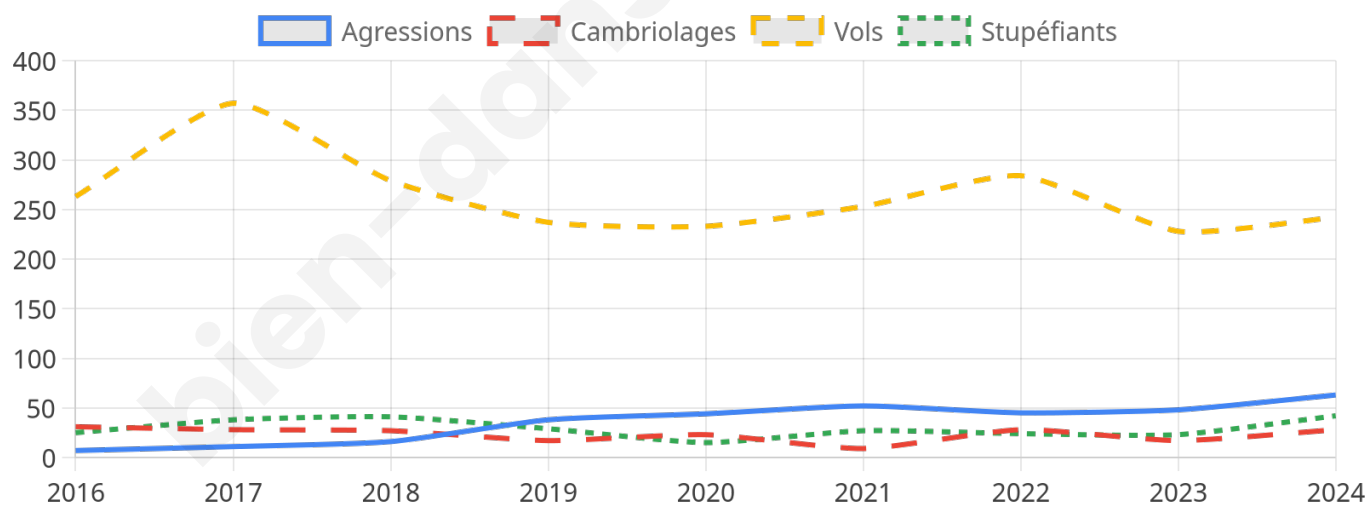

6 255 inscrits

Participation : 77.01%

Votes blancs : 1.52%

Votes nuls : 1.04%

Second tour

	Emmanuel MACRON	40,98 %
	Marine LE PEN	59,02 %

6 253 inscrits

Participation : 76%

Votes blancs : 5.16%

Votes nuls : 2.5%

Sécurité

Agressions physiques / sexuelles

63

Cambriolages

28

Vols / dégradations

242

Stupéfiants

42

Evolution du nombre d'infractions

Pour comparer

(en proportion du nombre d'habitants)

Sources : Bases statistiques communale, départementale et régionale de la délinquance enregistrée par la police et la gendarmerie nationales selon les dernières parutions officielles de 2025 portant sur l'année 2024 ([data.gouv](https://data.gouv.fr)).