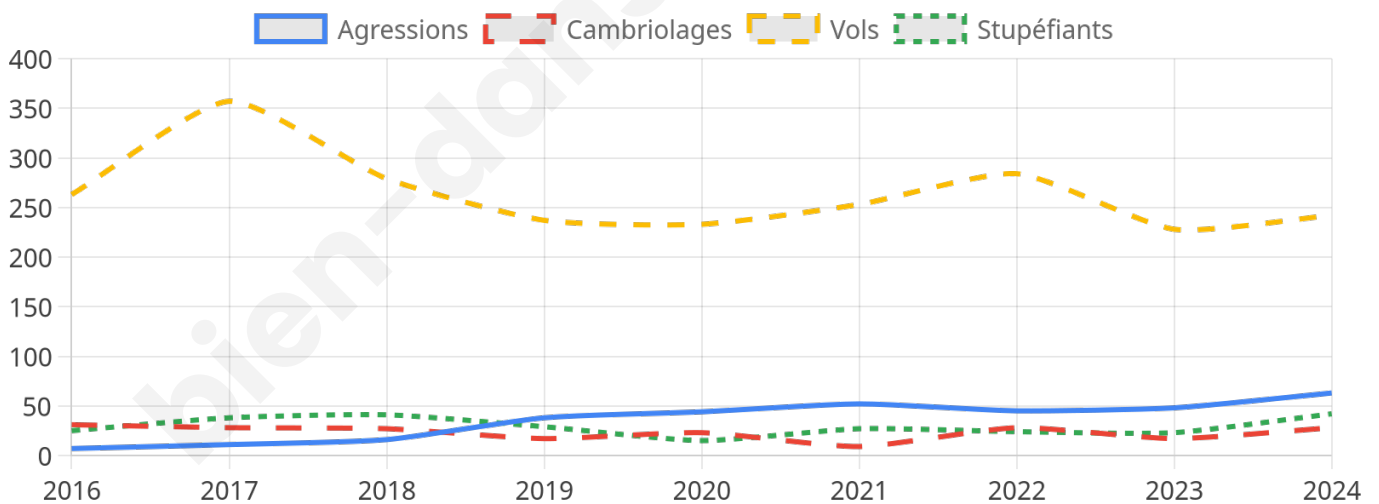

6 255 inscrits

Participation : 77.01%

Votes blancs : 1.52%

Votes nuls : 1.04%

Second tour

	Emmanuel MACRON	40,98 %
	Marine LE PEN	59,02 %

6 253 inscrits

Participation : 76%

Votes blancs : 5.16%

Votes nuls : 2.5%

Sécurité

Agressions physiques / sexuelles

63

Cambriolages

28

Vols / dégradations

242

Stupéfiants

42

Evolution du nombre d'infractions

Pour comparer

(en proportion du nombre d'habitants)

■ Ville ■ Département ■ Région

Sources : Bases statistiques communale, départementale et régionale de la délinquance enregistrée par la police et la gendarmerie nationales selon les dernières parutions officielles de 2025 portant sur l'année 2024 ([data.gouv](https://data.gouv.fr)).