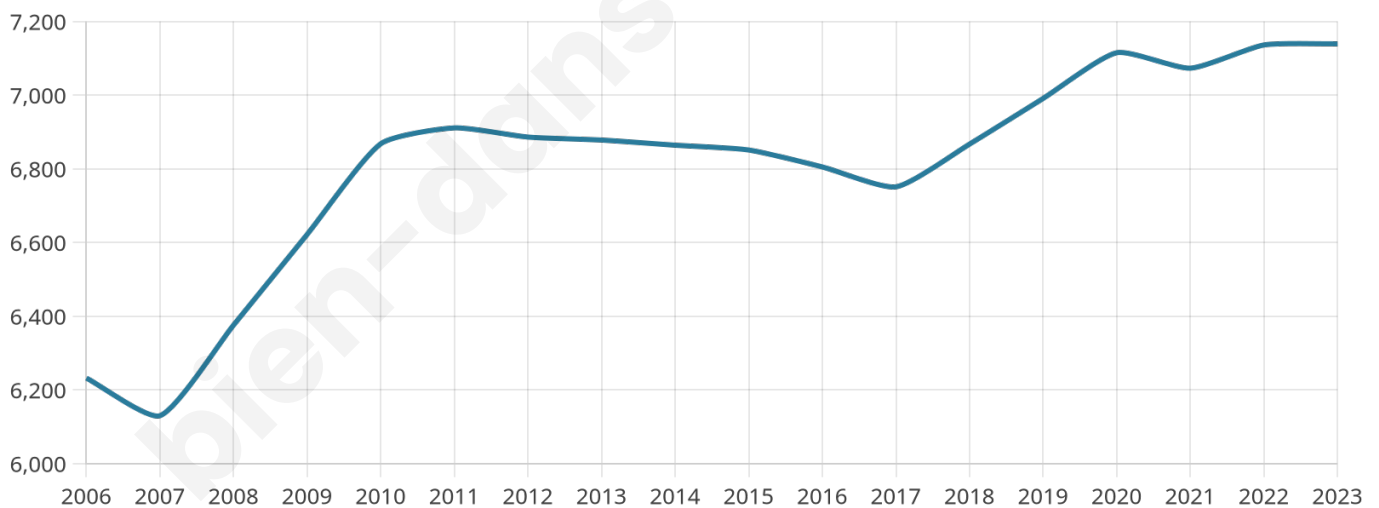

Version web

Ville de Balaruc-les-Bains

Présenté par

BIEN dans
ma **VILLE** 

Sommaire

Situation géographique	3
Statistiques sur la population	4
Evolution du nombre d'habitants	4
Tranche d'âge	5
0-14 ans	5
15-29 ans	5
30-44 ans	5
45-59 ans	5
60-74 ans	5
75-89 ans	5
90 ans et +	5
Activité professionnelle	5
Agriculteurs	5
Artisans, Commerçants	5
Cadres et sup.	5
Professions intermédiaires	5
Employé	5
Ouvrier	5
Retraité	5
Autres	5
Niveau de diplôme	6
Sans diplôme ou CEP	6
Brevet, BEPC, DNB	6
CAP-BEP ou équivalent	6
BAC ou équivalent	6
BAC+2	6
BAC+3 ou +4	6
BAC+5 ou plus	6
Composition des ménages	6
Couple sans enfant	6
Couple avec enfant(s)	6
Famille monoparentale	6
Colocation / Autre	6
Personnes seules	6
Profil électoraux	7
Premier tour	7
Sécurité	8
Evolution du nombre d'infractions	8
Pour comparer	9
Services à la population	10
Commerce	10
Éducation	10
Villes autour de Balaruc-les-Bains	11
Avis sur la ville de Balaruc-les-Bains	12
Moyenne par critère	12
Villes autour de Balaruc-les-Bains	12
Répartition des avis par note	12
Répartition des avis par note	12

49 ans

Pop active

40.3%

Taux chômage

10.2%

Pop densité

892 h/km²

Revenu moyen

23 210 €/an

Evolution du nombre d'habitants

Sources : Institut national de la statistique et des études économiques (insee) selon Les dernières parutions officielles de 2024 portant sur les années 2020, 2021 et 2022.