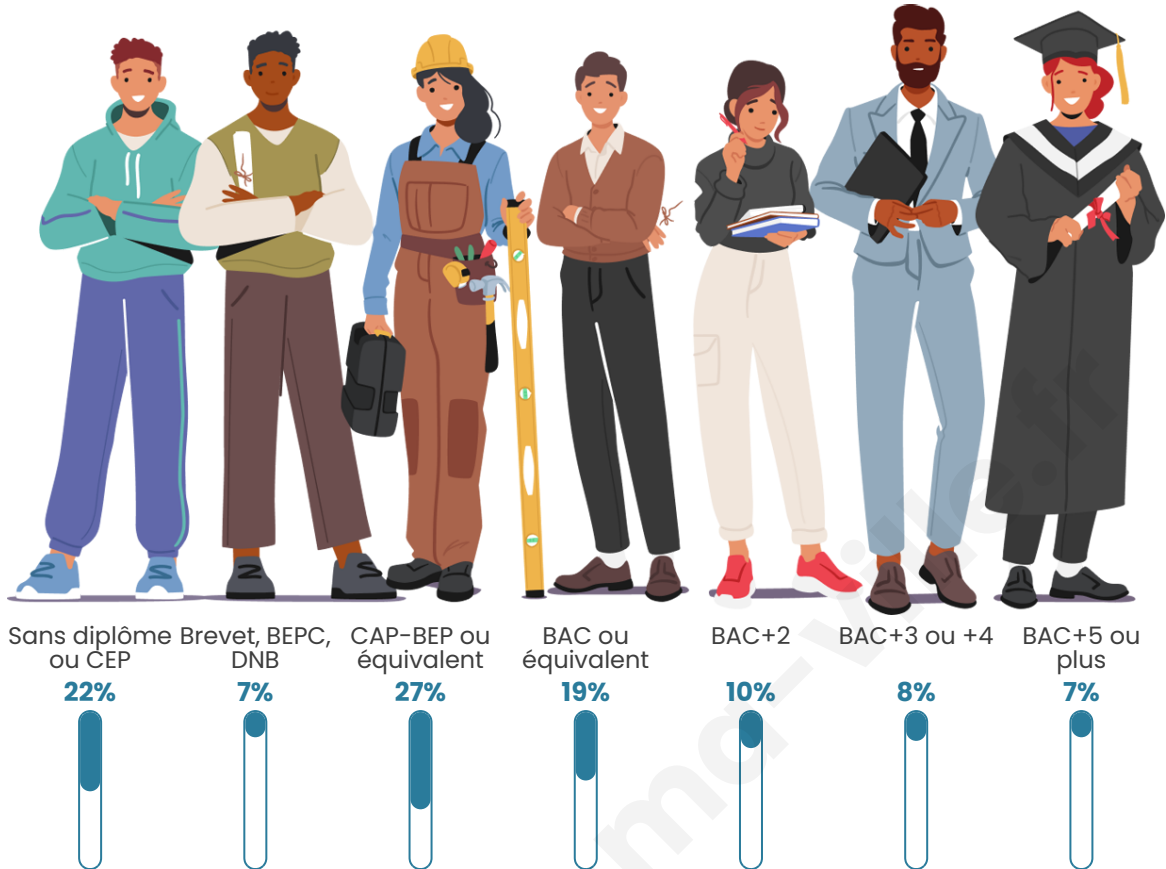

Tranche d'âge

Activité professionnelle

Niveau de diplôme

Composition des ménages

Profils électoraux

Premier tour

	Marine LE PEN	33.70 %
	Emmanuel MACRON	21.28 %
	Jean-Luc MÉLENCHON	14.83 %
	Éric ZEMMOUR	12.85 %
	Fabien ROUSSEL	3.73 %
	Valérie PÉCRESSE	3.62 %
	Jean LASSALLE	2.96 %
	Yannick JADOT	2.41 %
	Nicolas DUPONT-AIGNAN	2.36 %
	Anne HIDALGO	1.41 %
	Philippe POUTOU	0.49 %
	Nathalie ARTHAUD	0.36 %