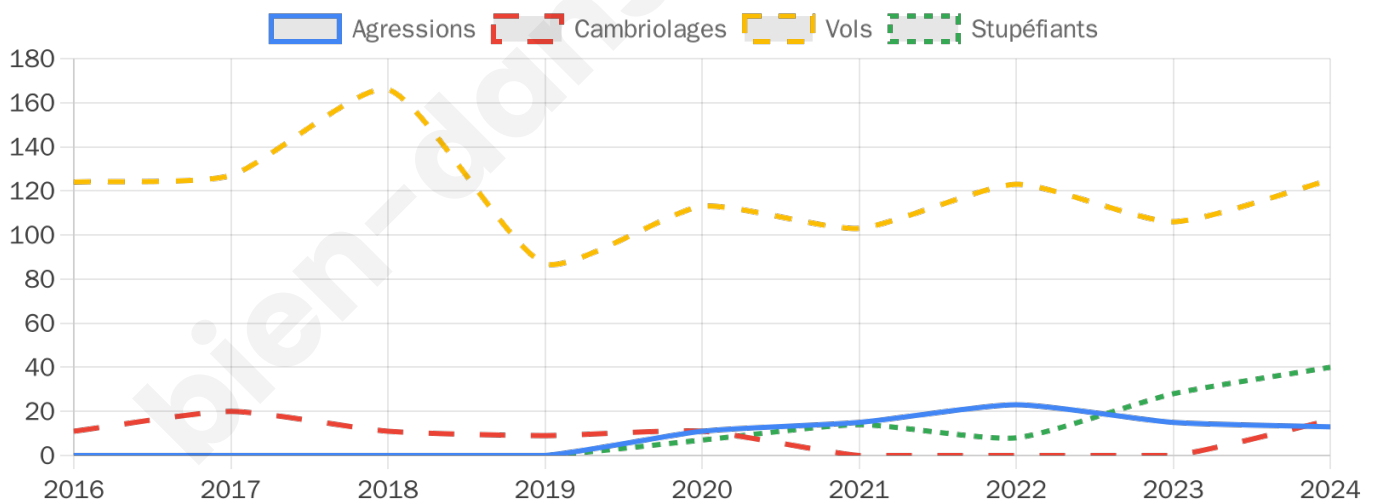

2 062 inscrits

Participation : 83.27%

Votes blancs : 1.63%

Votes nuls : 0.64%

Second tour

	Emmanuel MACRON	39,05 %
	Marine LE PEN	60,95 %

2 063 inscrits

Participation : 81.29%

Votes blancs : 5.78%

Votes nuls : 2.44%

Sécurité

Agressions physiques / sexuelles

13

Cambriolages

16

Vols / dégradations

125

Stupéfiants

40

Evolution du nombre d'infractions

Pour comparer

(en proportion du nombre d'habitants)

Sources : Bases statistiques communale, départementale et régionale de la délinquance enregistrée par la police et la gendarmerie nationales selon les dernières parutions officielles de 2025 portant sur l'année 2024 ([data.gouv](https://data.gouv.fr)).