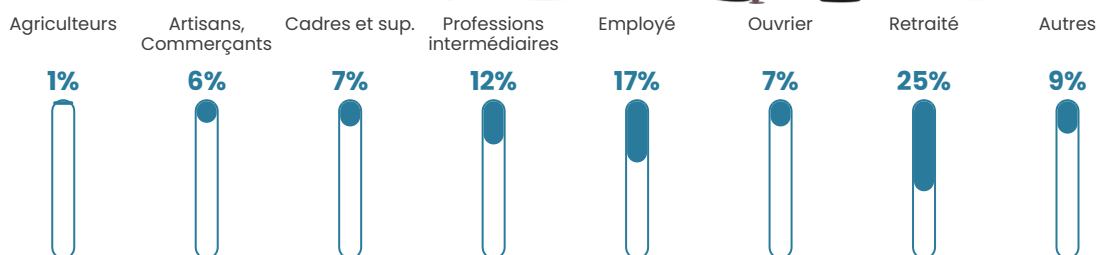

45 ans

Pop active

45.8%

Taux chômage

7.9%

Pop densité

547 h/km²

Revenu moyen

24 440 €/an

Evolution du nombre d'habitants

Sources : Institut national de la statistique et des études économiques (insee) selon Les dernières parutions officielles de 2024 portant sur les années 2020, 2021 et 2022.

Tranche d'âge

Activité professionnelle

Niveau de diplôme

Composition des ménages

Profils électoraux

Premier tour

	Marine LE PEN	34.56 %
	Emmanuel MACRON	20.98 %
	Jean-Luc MÉLENCHON	14.18 %
	Éric ZEMMOUR	13.65 %
	Yannick JADOT	3.58 %
	Fabien ROUSSEL	3.40 %
	Nicolas DUPONT-AIGNAN	2.86 %
	Jean LASSALLE	2.62 %
	Valérie PÉCRESSE	2.21 %
	Anne HIDALGO	1.19 %
	Philippe POUTOU	0.54 %
	Nathalie ARTHAUD	0.24 %