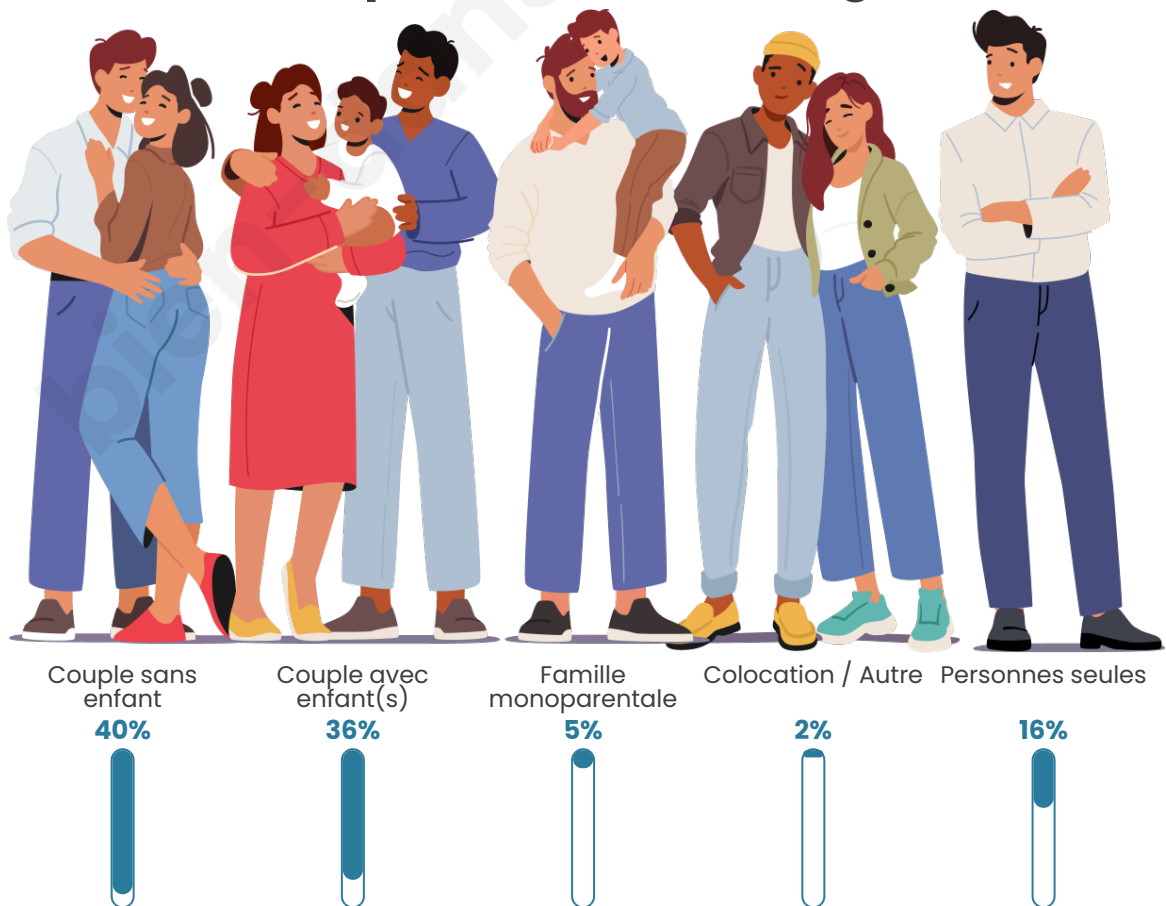

Tranche d'âge

Activité professionnelle

Niveau de diplôme

Composition des ménages

Profils électoraux

Premier tour

	Marine LE PEN	34.56 %
	Emmanuel MACRON	20.98 %
	Jean-Luc MÉLENCHON	14.18 %
	Éric ZEMMOUR	13.65 %
	Yannick JADOT	3.58 %
	Fabien ROUSSEL	3.40 %
	Nicolas DUPONT-AIGNAN	2.86 %
	Jean LASSALLE	2.62 %
	Valérie PÉCRESSE	2.21 %
	Anne HIDALGO	1.19 %
	Philippe POUTOU	0.54 %
	Nathalie ARTHAUD	0.24 %