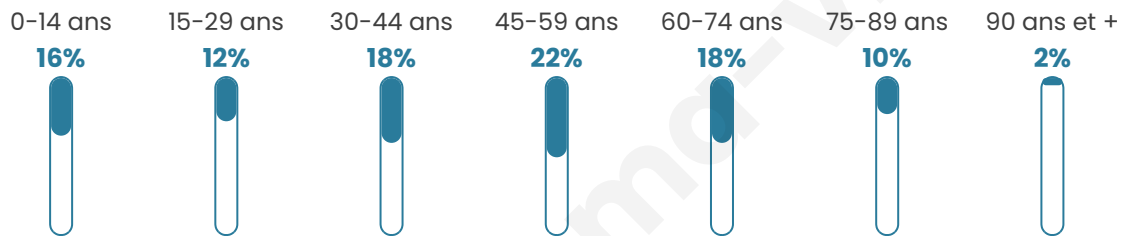

Version web

Ville de Balaruc-le-Vieux

Présenté par

BIEN dans
ma **VILLE** 

Sommaire

Situation géographique	3
Statistiques sur la population	4
Evolution du nombre d'habitants	4
Tranche d'âge	5
0-14 ans	5
15-29 ans	5
30-44 ans	5
45-59 ans	5
60-74 ans	5
75-89 ans	5
90 ans et +	5
Activité professionnelle	5
Agriculteurs	5
Artisans, Commerçants	5
Cadres et sup.	5
Professions intermédiaires	5
Employé	5
Ouvrier	5
Retraité	5
Autres	5
Niveau de diplôme	6
Sans diplôme ou CEP	6
Brevet, BEPC, DNB	6
CAP-BEP ou équivalent	6
BAC ou équivalent	6
BAC+2	6
BAC+3 ou +4	6
BAC+5 ou plus	6
Composition des ménages	6
Couple sans enfant	6
Couple avec enfant(s)	6
Famille monoparentale	6
Colocation / Autre	6
Personnes seules	6
Profils électoraux	7
Premier tour	7
Sécurité	8
Evolution du nombre d'infractions	8
Pour comparer	9
Services à la population	10
Commerce	10
Éducation	10
Villes autour de Balaruc-le-Vieux	11

45 ans

Pop active

45.8%

Taux chômage

7.9%

Pop densité

547 h/km²

Revenu moyen

Tranche d'âge

Activité professionnelle

Niveau de diplôme

Composition des ménages

Profils électoraux

Premier tour

	Marine LE PEN	34.56 %
	Emmanuel MACRON	20.98 %
	Jean-Luc MÉLENCHON	14.18 %
	Éric ZEMMOUR	13.65 %
	Yannick JADOT	3.58 %
	Fabien ROUSSEL	3.40 %
	Nicolas DUPONT-AIGNAN	2.86 %
	Jean LASSALLE	2.62 %
	Valérie PÉCRESSE	2.21 %
	Anne HIDALGO	1.19 %
	Philippe POUTOU	0.54 %
	Nathalie ARTHAUD	0.24 %