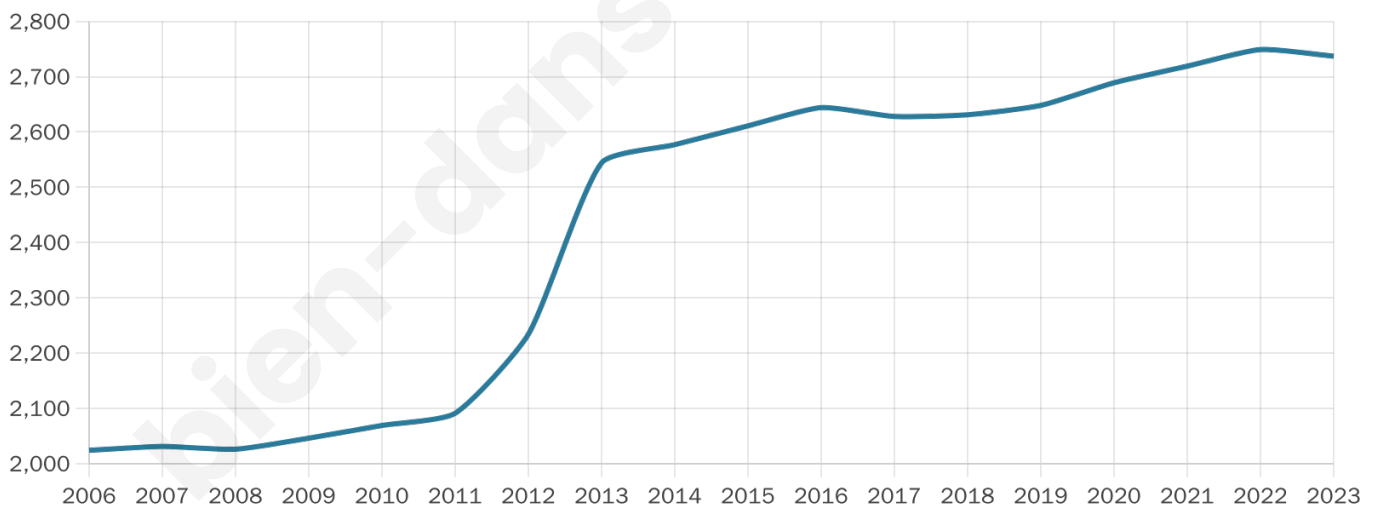

Version web

Ville de Balaruc-le-Vieux

Présenté par

BIEN dans
ma **VILLE** 

Sommaire

Situation géographique	3
Statistiques sur la population	4
Evolution du nombre d'habitants	4
Tranche d'âge	5
0-14 ans	5
15-29 ans	5
30-44 ans	5
45-59 ans	5
60-74 ans	5
75-89 ans	5
90 ans et +	5
Activité professionnelle	5
Agriculteurs	5
Artisans, Commerçants	5
Cadres et sup.	5
Professions intermédiaires	5
Employé	5
Ouvrier	5
Retraité	5
Autres	5
Niveau de diplôme	6
Sans diplôme ou CEP	6
Brevet, BEPC, DNB	6
CAP-BEP ou équivalent	6
BAC ou équivalent	6
BAC+2	6
BAC+3 ou +4	6
BAC+5 ou plus	6
Composition des ménages	6
Couple sans enfant	6
Couple avec enfant(s)	6
Famille monoparentale	6
Colocation / Autre	6
Personnes seules	6
Profils électoraux	7
Premier tour	7
Sécurité	8
Evolution du nombre d'infractions	8
Pour comparer	9
Services à la population	10
Commerce	10
Éducation	10
Villes autour de Balaruc-le-Vieux	11

45 ans

Pop active

45.8%

Taux chômage

7.9%

Pop densité

547 h/km²

Revenu moyen

24 440 €/an

Evolution du nombre d'habitants

Sources : Institut national de la statistique et des études économiques (insee) selon Les dernières parutions officielles de 2024 portant sur les années 2020, 2021 et 2022.