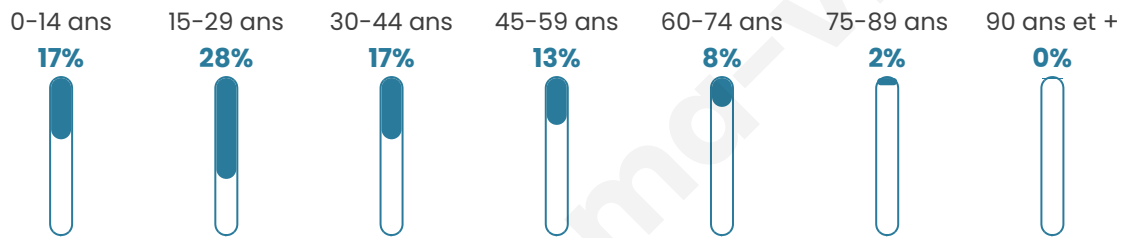

# Statistiques sur la population

Nombre d'habitants

**3 077**

Age moyen

**33 ans**

Pop active

**55.1%**

Taux chômage

**4.6%**

Pop densité

**171 h/km<sup>2</sup>**

Revenu moyen

**25 770 €/an**

## Evolution du nombre d'habitants

Sources : Institut national de la statistique et des études économiques (insee) selon Les dernières parutions officielles de 2024 portant sur les années 2020, 2021 et 2022.

## Tranche d'âge