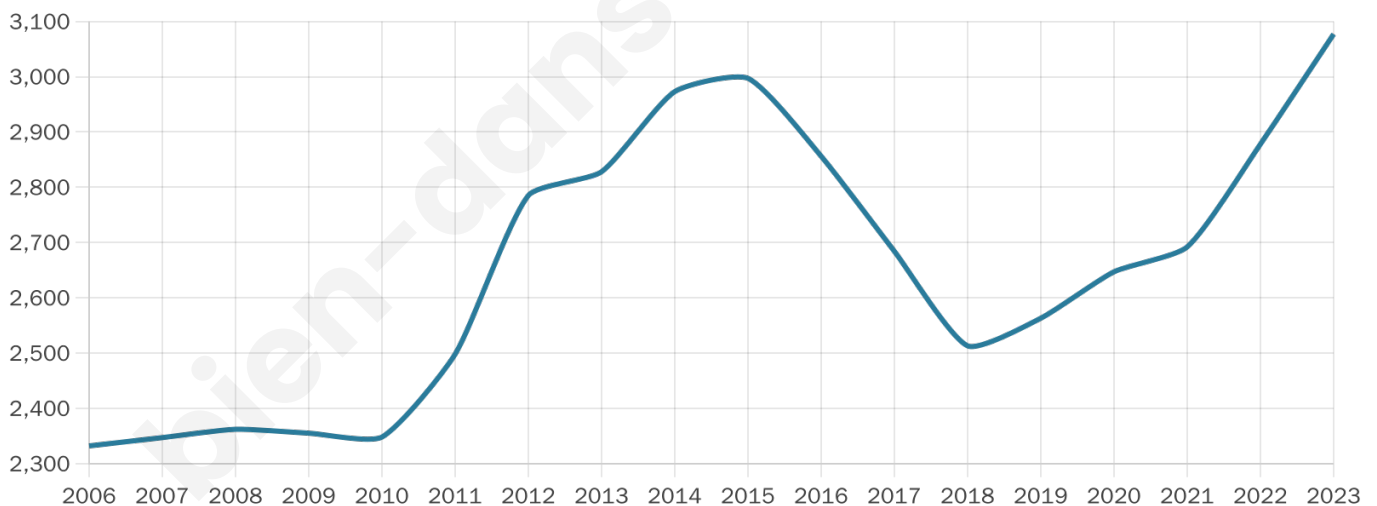

# Statistiques sur la population

Nombre d'habitants

**3 077**

Age moyen

**33 ans**

Pop active

**55.1%**

Taux chômage

**4.6%**

Pop densité

**171 h/km<sup>2</sup>**

Revenu moyen

**25 770 €/an**

## Evolution du nombre d'habitants

Sources : Institut national de la statistique et des études économiques (insee) selon Les dernières parutions officielles de 2024 portant sur les années 2020, 2021 et 2022.