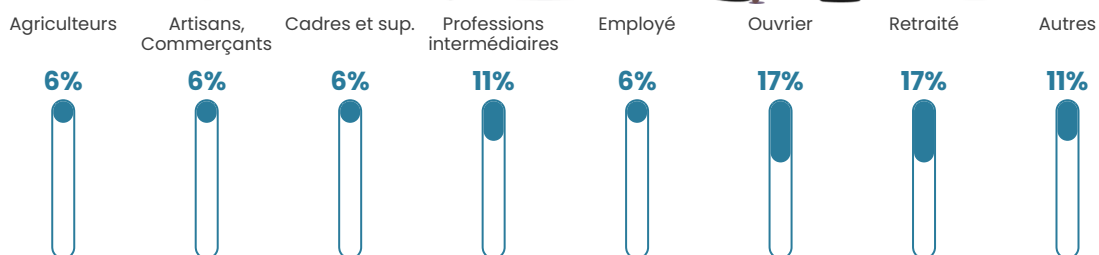

10 h/km²

Revenu moyen

NC

Evolution du nombre d'habitants

Sources : Institut national de la statistique et des études économiques (insee) selon Les dernières parutions officielles de 2024 portant sur les années 2020, 2021 et 2022.

Tranche d'âge

Activité professionnelle

Niveau de diplôme

Composition des ménages

Profils électoraux

Premier tour

	Emmanuel MACRON	23.81 %
	Jean LASSALLE	20.63 %
	Marine LE PEN	19.05 %
	Jean-Luc MÉLENCHON	15.87 %
	Valérie PÉCRESSE	7.94 %
	Éric ZEMMOUR	6.35 %
	Fabien ROUSSEL	1.59 %
	Anne HIDALGO	1.59 %
	Yannick JADOT	1.59 %
	Nicolas DUPONT- AIGNAN	1.59 %
	Nathalie ARTHAUD	0.00 %
	Philippe POUTOU	0.00 %