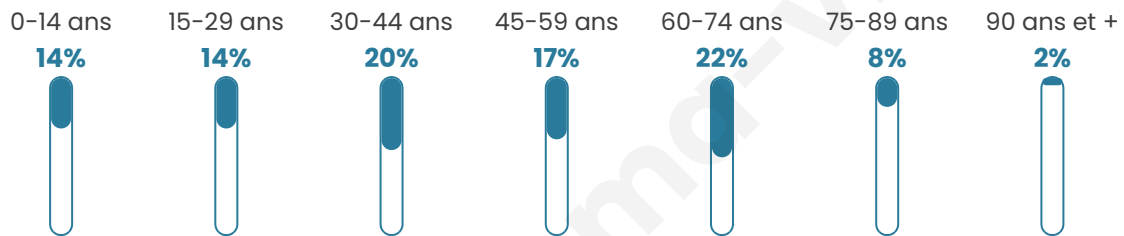

90

Age moyen

45 ans

Pop active

42.2%

Taux chômage

1.9%

Pop densité

10 h/km²

Revenu moyen

NC

Evolution du nombre d'habitants

Sources : Institut national de la statistique et des études économiques (insee) selon Les dernières parutions officielles de 2024 portant sur les années 2020, 2021 et 2022.

Tranche d'âge

Activité professionnelle

Niveau de diplôme

Composition des ménages

Profils électoraux

Premier tour

	Emmanuel MACRON	23.81 %
	Jean LASSALLE	20.63 %
	Marine LE PEN	19.05 %
	Jean-Luc MÉLENCHON	15.87 %
	Valérie PÉCRESSE	7.94 %
	Éric ZEMMOUR	6.35 %
	Fabien ROUSSEL	1.59 %
	Anne HIDALGO	1.59 %
	Yannick JADOT	1.59 %
	Nicolas DUPONT- AIGNAN	1.59 %
	Nathalie ARTHAUD	0.00 %
	Philippe POUTOU	0.00 %

90 inscrits

Participation : 71.11%
Votes blancs : 0.00%
Votes nuls : 1.56%

Second tour

	Emmanuel MACRON	55,36 %
	Marine LE PEN	44,64 %

90 inscrits

Participation : 72.22%
Votes blancs : 9.23%
Votes nuls : 4.62%