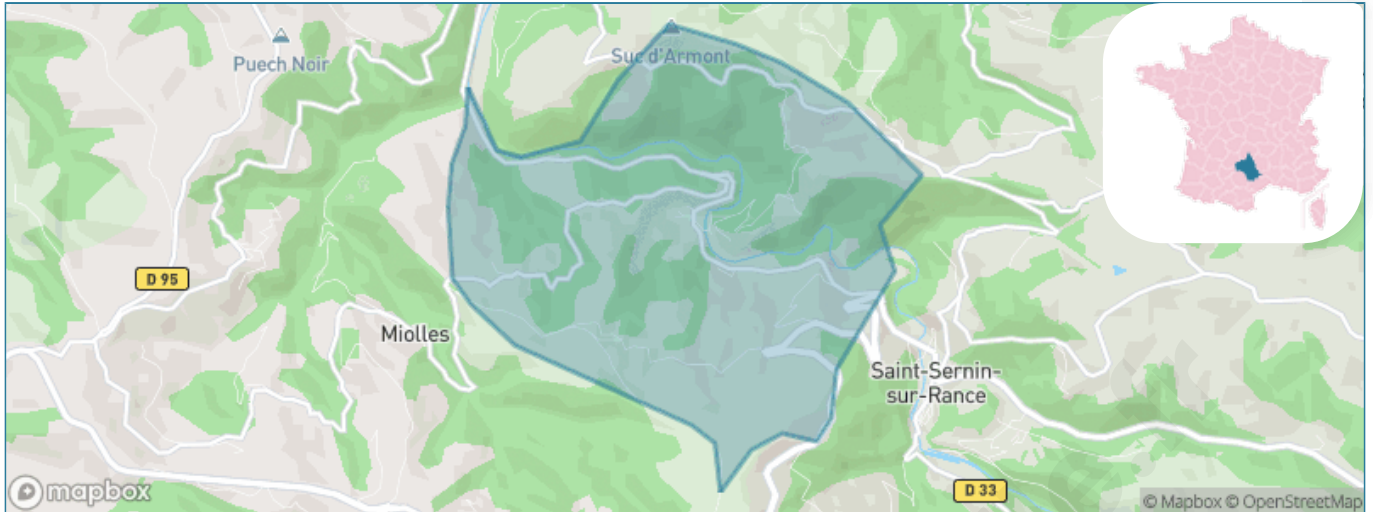

Version web

Ville de Balaguier-sur-Rance

Présenté par

BIEN dans ma **VILLE** 

Sommaire

Situation géographique	3
Statistiques sur la population	4
Evolution du nombre d'habitants	4
Tranche d'âge	5
0-14 ans	5
15-29 ans	5
30-44 ans	5
45-59 ans	5
60-74 ans	5
75-89 ans	5
90 ans et +	5
Activité professionnelle	5
Agriculteurs	5
Artisans, Commerçants	5
Cadres et sup.	5
Professions intermédiaires	5
Employé	5
Ouvrier	5
Retraité	5
Autres	5
Niveau de diplôme	6
Sans diplôme ou CEP	6
Brevet, BEPC, DNB	6
CAP-BEP ou équivalent	6
BAC ou équivalent	6
BAC+2	6
BAC+3 ou +4	6
BAC+5 ou plus	6
Composition des ménages	6
Couple sans enfant	6
Couple avec enfant(s)	6
Famille monoparentale	6
Colocation / Autre	6
Personnes seules	6
Profils électoraux	7
Premier tour	7
Sécurité	8
Evolution du nombre d'infractions	8
Pour comparer	9
Services à la population	10
Commerce	10
Éducation	10
Villes autour de Balaguier-sur-Rance	12

Situation géographique

i Informations clés

- **Région** : Occitanie
- **Département** : Aveyron
- **Code postal** : 12380
- **Superficie** : 9 km²

AVEYRON

LE DÉPARTEMENT

Statistiques sur la population

Nombre d'habitants