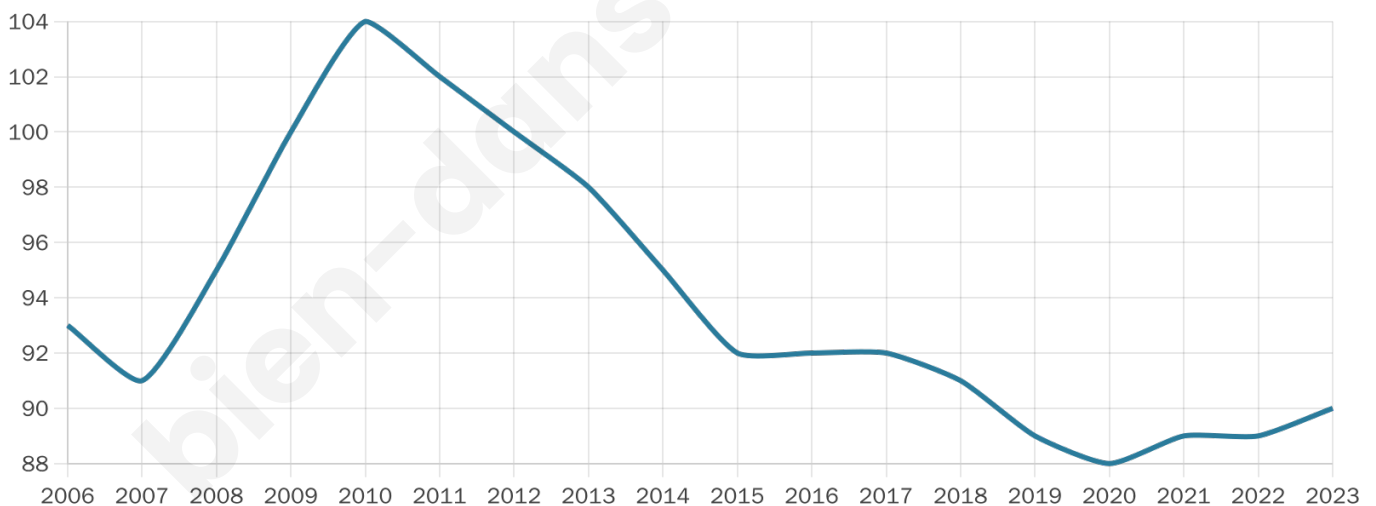

90

Age moyen

45 ans

Pop active

42.2%

Taux chômage

1.9%

Pop densité

10 h/km²

Revenu moyen

NC

Evolution du nombre d'habitants

Sources : Institut national de la statistique et des études économiques (insee) selon Les dernières parutions officielles de 2024 portant sur les années 2020, 2021 et 2022.