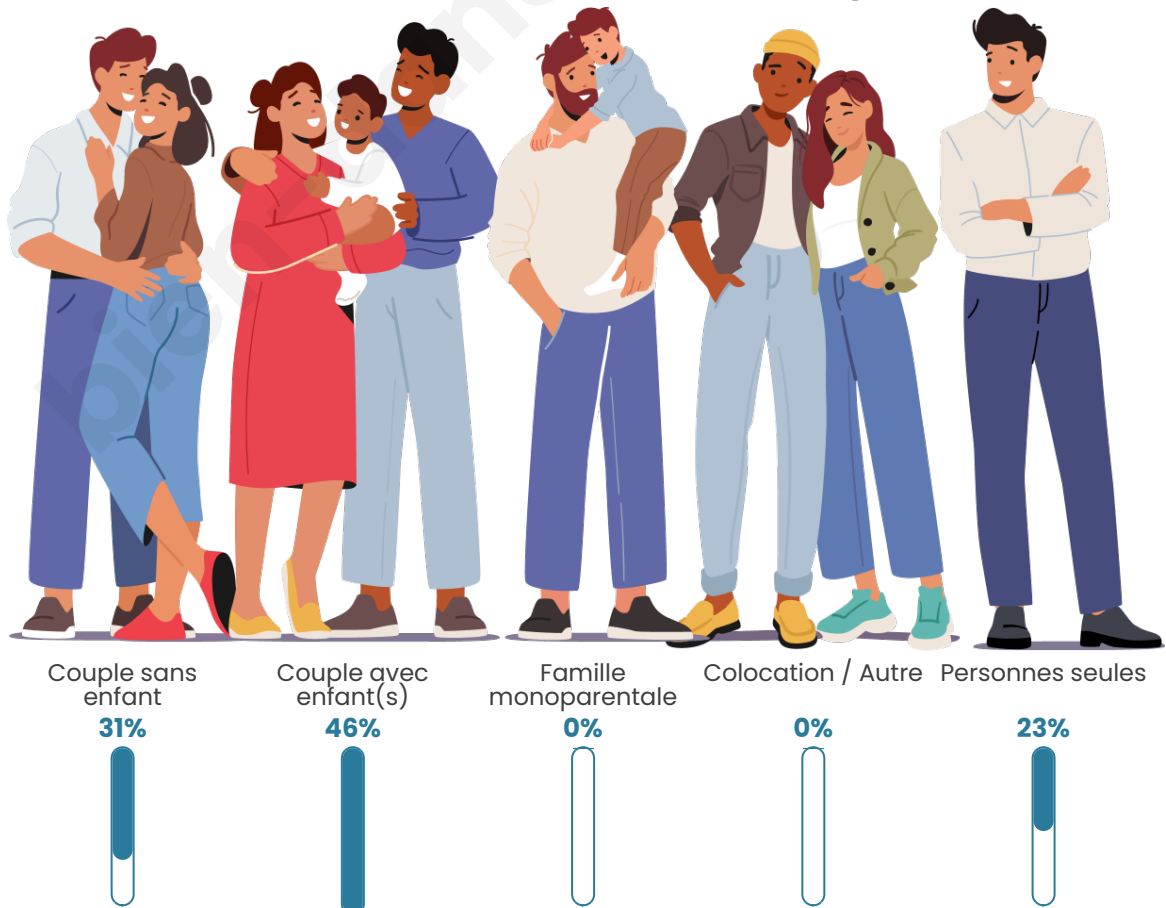

Tranche d'âge

Activité professionnelle

Niveau de diplôme

Composition des ménages

Profils électoraux

Premier tour

	Emmanuel MACRON	23.81 %
	Jean LASSALLE	20.63 %
	Marine LE PEN	19.05 %
	Jean-Luc MÉLENCHON	15.87 %
	Valérie PÉCRESSE	7.94 %
	Éric ZEMMOUR	6.35 %
	Fabien ROUSSEL	1.59 %
	Anne HIDALGO	1.59 %
	Yannick JADOT	1.59 %
	Nicolas DUPONT- AIGNAN	1.59 %
	Nathalie ARTHAUD	0.00 %
	Philippe POUTOU	0.00 %