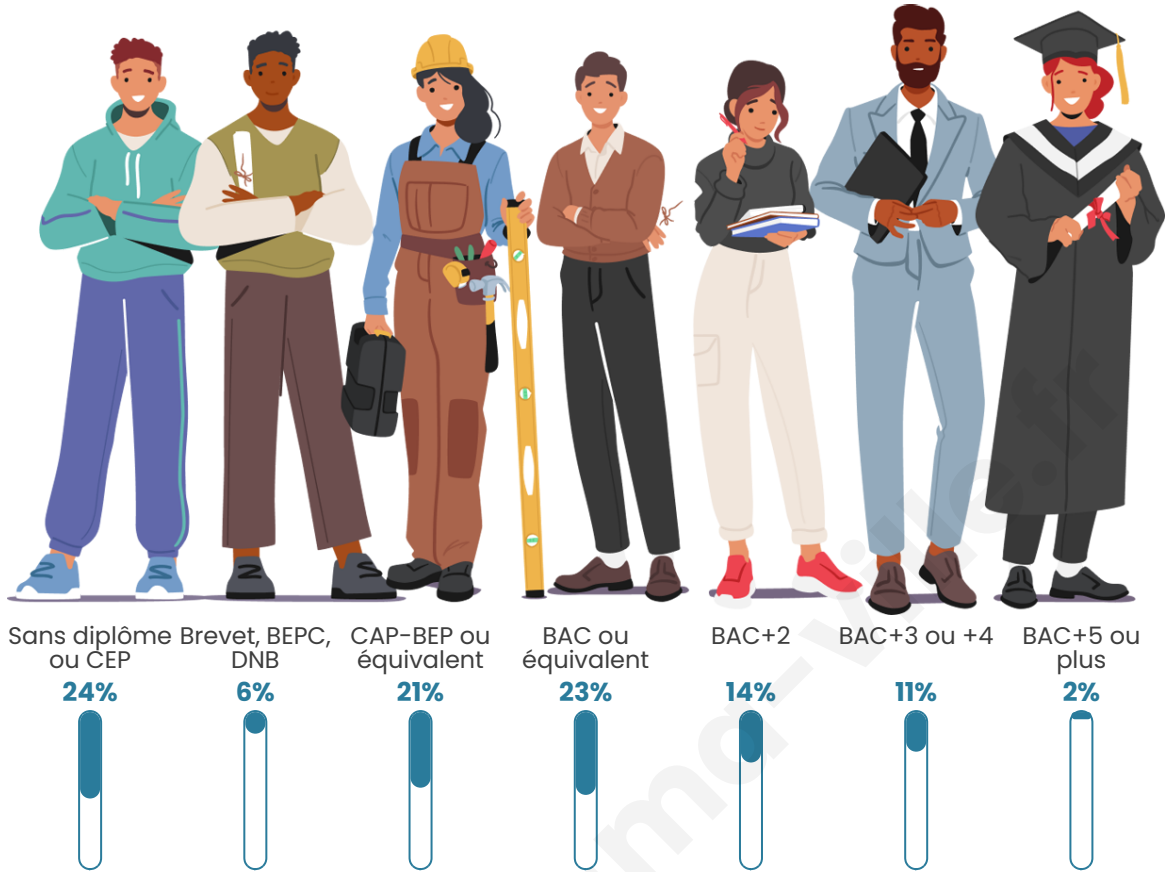

Niveau de diplôme