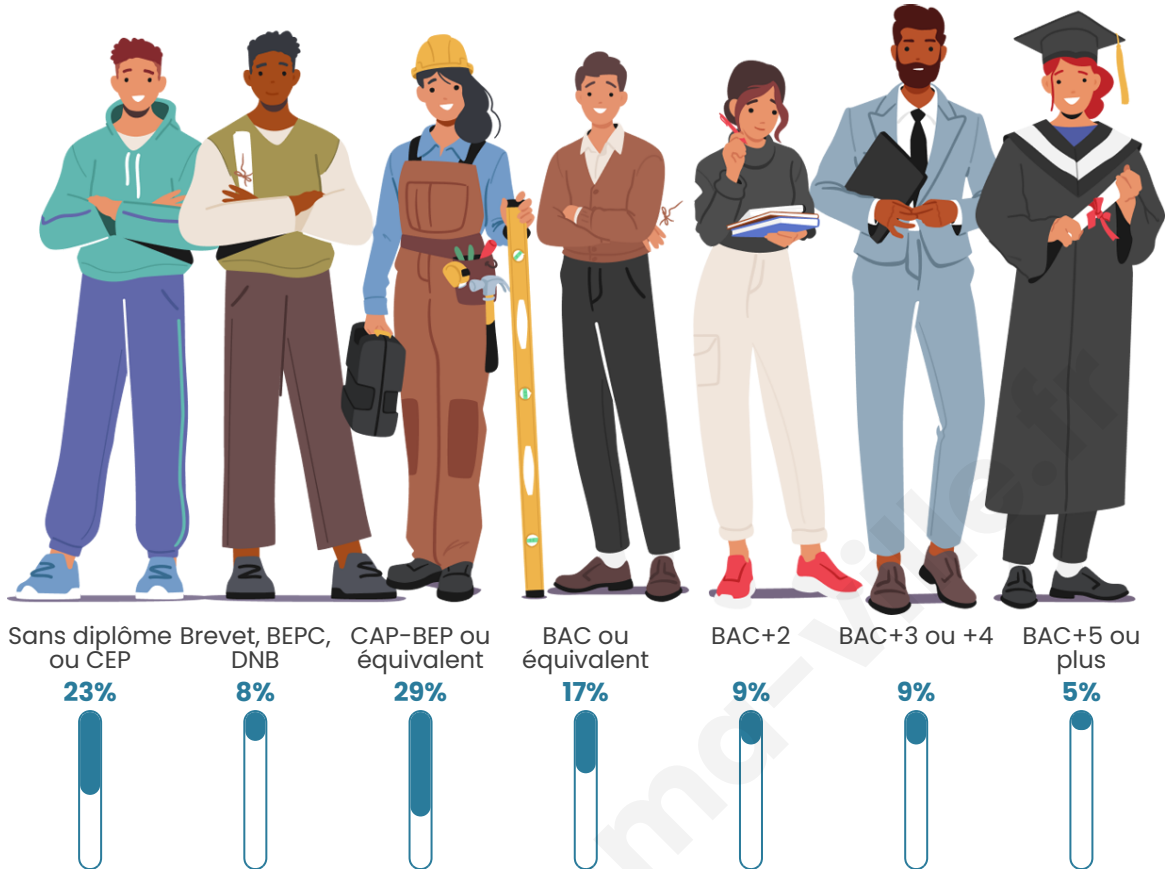

Tranche d'âge

Activité professionnelle

Niveau de diplôme

Composition des ménages

Profils électoraux

Premier tour

	Jean-Luc MÉLENCHON	25.15 %
	Marine LE PEN	22.22 %
	Emmanuel MACRON	21.64 %
	Jean LASSALLE	13.45 %
	Éric ZEMMOUR	6.43 %
	Valérie PÉCRESSÉ	3.51 %
	Fabien ROUSSEL	2.92 %
	Nicolas DUPONT- AIGNAN	1.75 %
	Yannick JADOT	1.17 %
	Philippe POUTOU	1.17 %
	Nathalie ARTHAUD	0.58 %
	Anne HIDALGO	0.00 %