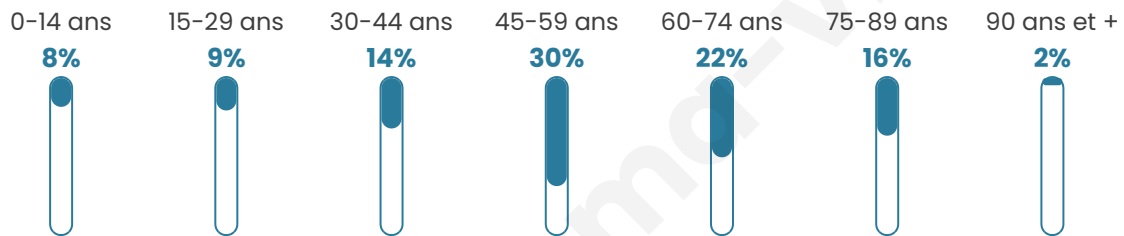

Version web

Ville de Balaguères

Présenté par

BIEN dans
ma **VILLE** 

Sommaire

Situation géographique	3
Statistiques sur la population	4
Evolution du nombre d'habitants	4
Tranche d'âge	5
0-14 ans	5
15-29 ans	5
30-44 ans	5
45-59 ans	5
60-74 ans	5
75-89 ans	5
90 ans et +	5
Activité professionnelle	5
Agriculteurs	5
Artisans, Commerçants	5
Cadres et sup.	5
Professions intermédiaires	5
Employé	5
Ouvrier	5
Retraité	5
Autres	5
Niveau de diplôme	6
Sans diplôme ou CEP	6
Brevet, BEPC, DNB	6
CAP-BEP ou équivalent	6
BAC ou équivalent	6
BAC+2	6
BAC+3 ou +4	6
BAC+5 ou plus	6
Composition des ménages	6
Couple sans enfant	6
Couple avec enfant(s)	6
Famille monoparentale	6
Colocation / Autre	6
Personnes seules	6
Profils électoraux	7
Premier tour	7
Sécurité	8
Evolution du nombre d'infractions	8
Pour comparer	9
Services à la population	10
Commerce	10
Éducation	10
Villes autour de Balaguères	11

52 ans

Pop active

46.9%

Taux chômage

13.8%

Pop densité

12 h/km²

Revenu moyen

Tranche d'âge

Activité professionnelle

Niveau de diplôme

Composition des ménages

Profils électoraux

Premier tour

	Jean-Luc MÉLENCHON	25.15 %
	Marine LE PEN	22.22 %
	Emmanuel MACRON	21.64 %
	Jean LASSALLE	13.45 %
	Éric ZEMMOUR	6.43 %
	Valérie PÉCRESSÉ	3.51 %
	Fabien ROUSSEL	2.92 %
	Nicolas DUPONT- AIGNAN	1.75 %
	Yannick JADOT	1.17 %
	Philippe POUTOU	1.17 %
	Nathalie ARTHAUD	0.58 %
	Anne HIDALGO	0.00 %