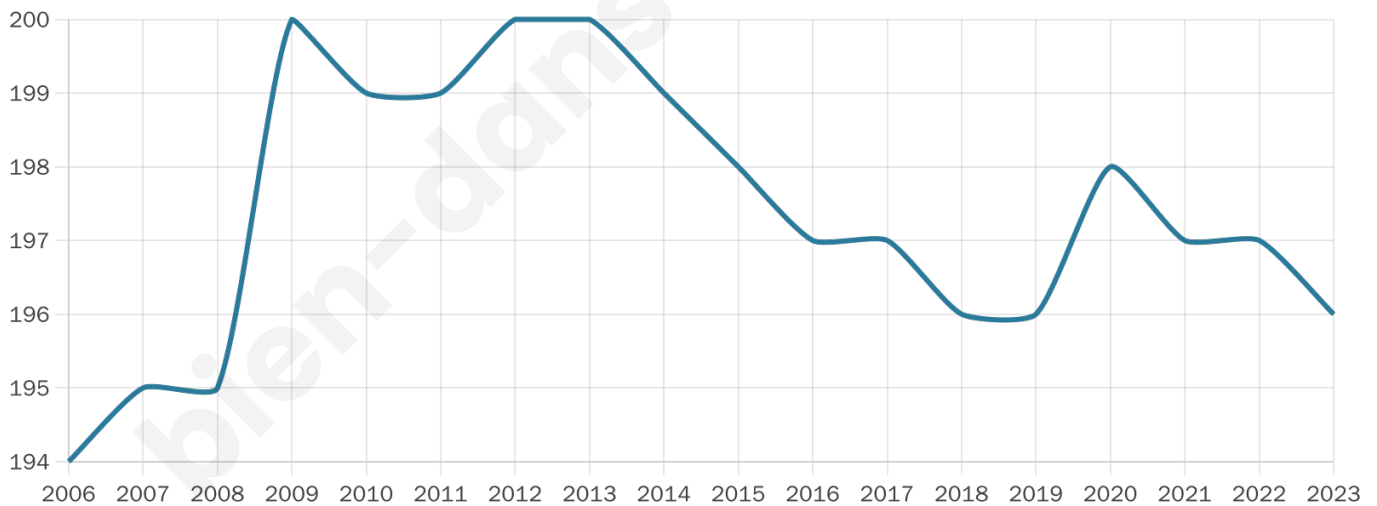

52 ans

Pop active

46.9%

Taux chômage

13.8%

Pop densité

12 h/km²

Revenu moyen

20 490 €/an

Evolution du nombre d'habitants

Sources : Institut national de la statistique et des études économiques (insee) selon Les dernières parutions officielles de 2024 portant sur les années 2020, 2021 et 2022.