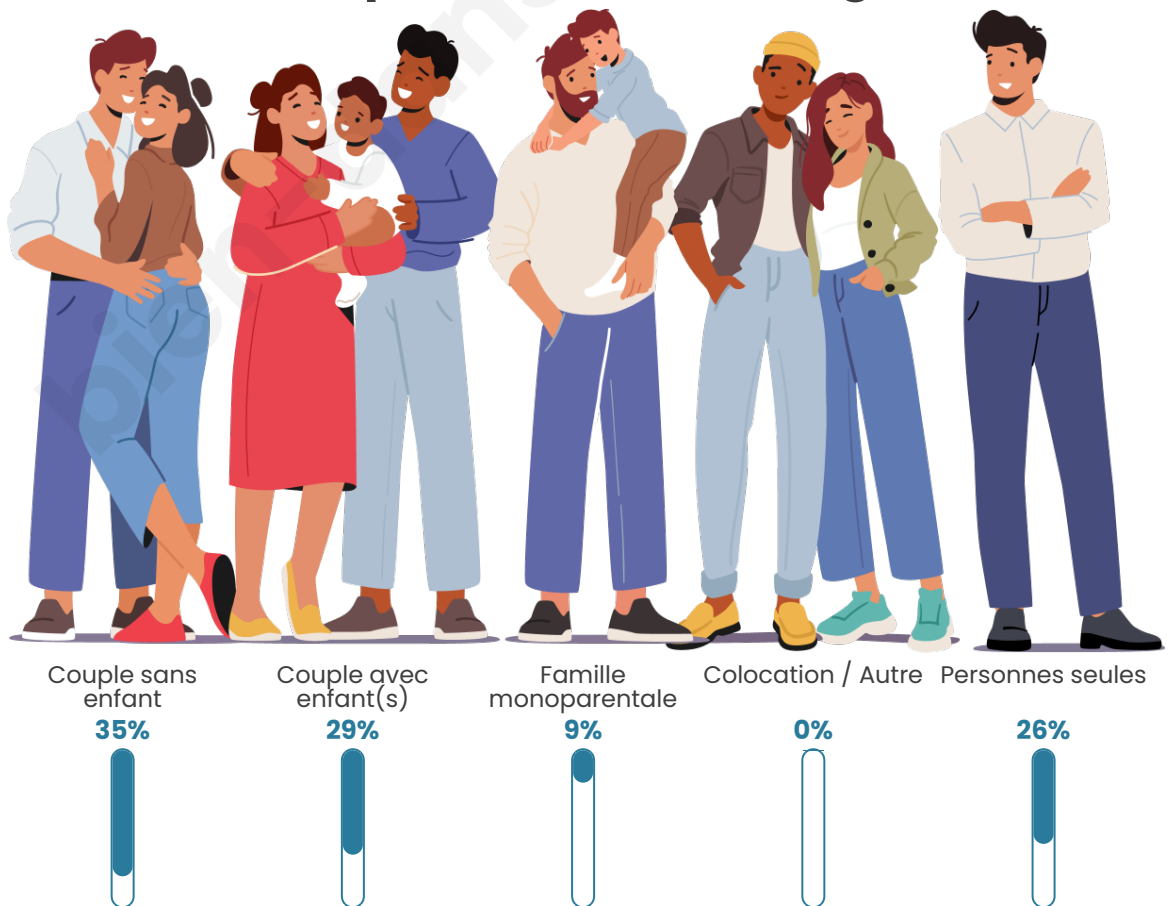

Tranche d'âge

Activité professionnelle

Niveau de diplôme

Composition des ménages

Profils électoraux

Premier tour

	Jean-Luc MÉLENCHON	25.15 %
	Marine LE PEN	22.22 %
	Emmanuel MACRON	21.64 %
	Jean LASSALLE	13.45 %
	Éric ZEMMOUR	6.43 %
	Valérie PÉCRESSÉ	3.51 %
	Fabien ROUSSEL	2.92 %
	Nicolas DUPONT- AIGNAN	1.75 %
	Yannick JADOT	1.17 %
	Philippe POUTOU	1.17 %
	Nathalie ARTHAUD	0.58 %
	Anne HIDALGO	0.00 %