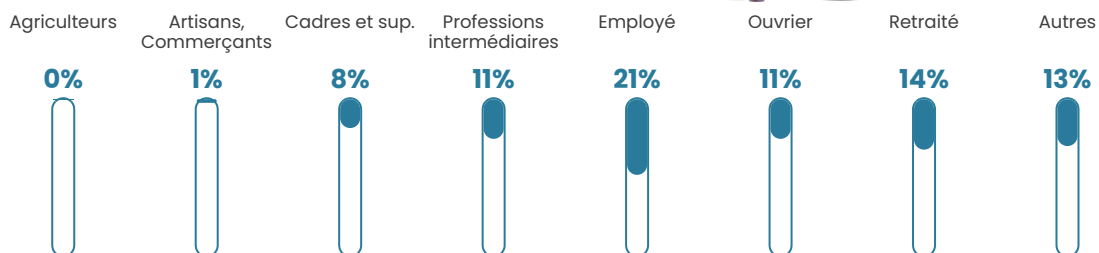

178 h/km²

Revenu moyen

23 220 €/an

Evolution du nombre d'habitants

Sources : Institut national de la statistique et des études économiques (insee) selon Les dernières parutions officielles de 2024 portant sur les années 2020, 2021 et 2022.

Tranche d'âge

Activité professionnelle

Niveau de diplôme

Composition des ménages

Profils électoraux

Premier tour

	Marine LE PEN	36.56 %
	Emmanuel MACRON	29.07 %
	Jean-Luc MÉLENCHON	18.94 %
	Fabien ROUSSEL	3.96 %
	Yannick JADOT	2.64 %
	Valérie PÉCRESSE	2.64 %
	Nathalie ARTHAUD	1.76 %
	Jean LASSALLE	1.76 %
	Éric ZEMMOUR	1.32 %
	Philippe POUTOU	0.88 %
	Anne HIDALGO	0.44 %
	Nicolas DUPONT- AIGNAN	0.00 %