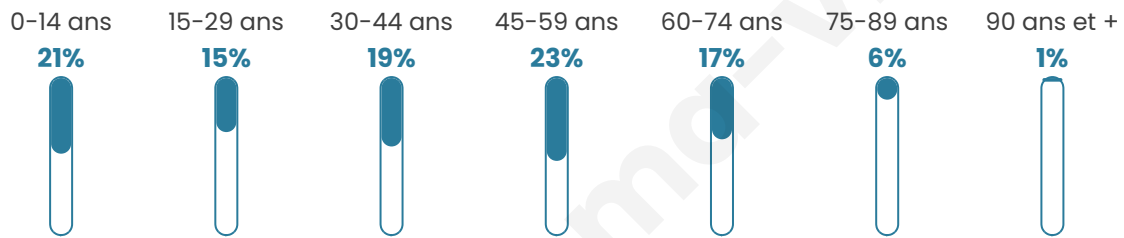

355

Age moyen

40 ans

Pop active

51.5%

Taux chômage

3.4%

Pop densité

178 h/km²

Revenu moyen

23 220 €/an

Evolution du nombre d'habitants

Sources : Institut national de la statistique et des études économiques (insee) selon Les dernières parutions officielles de 2024 portant sur les années 2020, 2021 et 2022.

Tranche d'âge

Activité professionnelle

Niveau de diplôme

Composition des ménages

Profils électoraux

Premier tour

	Marine LE PEN	36.56 %
	Emmanuel MACRON	29.07 %
	Jean-Luc MÉLENCHON	18.94 %
	Fabien ROUSSEL	3.96 %
	Yannick JADOT	2.64 %
	Valérie PÉCRESSE	2.64 %
	Nathalie ARTHAUD	1.76 %
	Jean LASSALLE	1.76 %
	Éric ZEMMOUR	1.32 %
	Philippe POUTOU	0.88 %
	Anne HIDALGO	0.44 %
	Nicolas DUPONT- AIGNAN	0.00 %