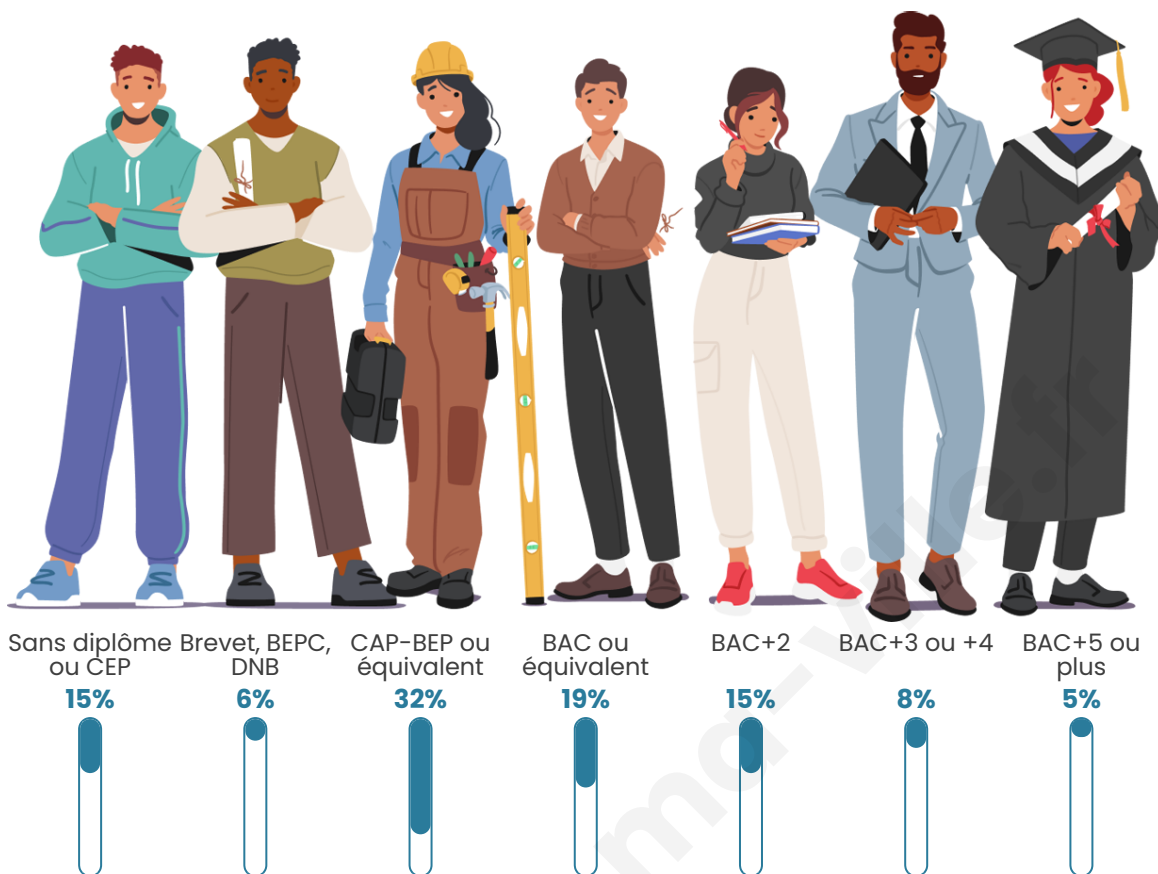

355

Age moyen

40 ans

Pop active

51.5%

Taux chômage

3.4%

Pop densité

Tranche d'âge

Activité professionnelle

Niveau de diplôme

Composition des ménages

Profils électoraux

Premier tour

	Marine LE PEN	36.56 %
	Emmanuel MACRON	29.07 %
	Jean-Luc MÉLENCHON	18.94 %
	Fabien ROUSSEL	3.96 %
	Yannick JADOT	2.64 %
	Valérie PÉCRESSE	2.64 %
	Nathalie ARTHAUD	1.76 %
	Jean LASSALLE	1.76 %
	Éric ZEMMOUR	1.32 %
	Philippe POUTOU	0.88 %
	Anne HIDALGO	0.44 %
	Nicolas DUPONT- AIGNAN	0.00 %