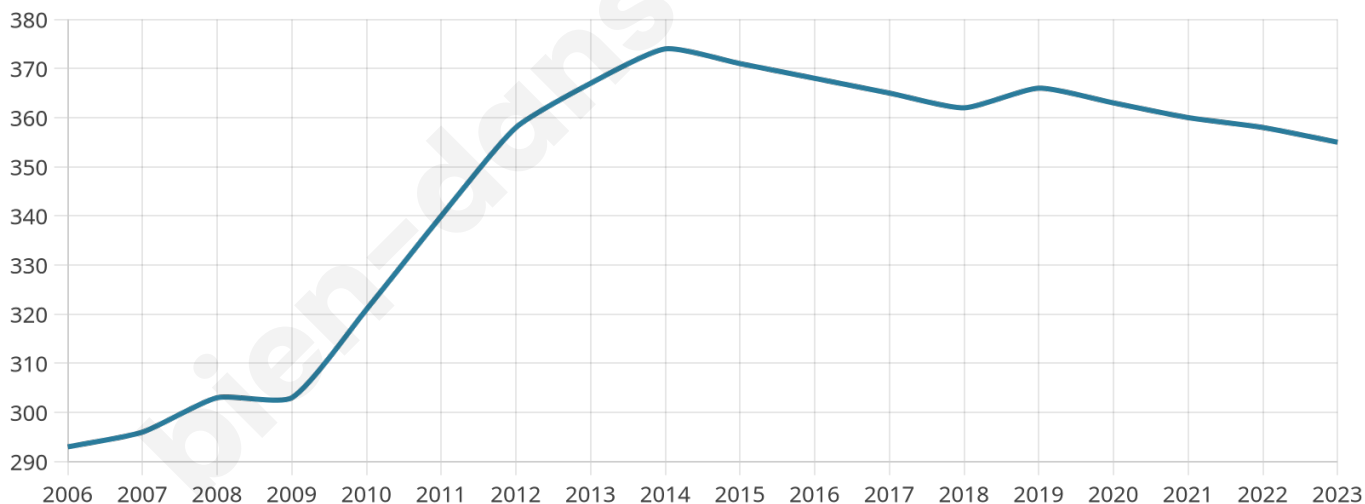

355

Age moyen

40 ans

Pop active

51.5%

Taux chômage

3.4%

Pop densité

178 h/km²

Revenu moyen

23 220 €/an

Evolution du nombre d'habitants

Sources : Institut national de la statistique et des études économiques (insee) selon Les dernières parutions officielles de 2024 portant sur les années 2020, 2021 et 2022.