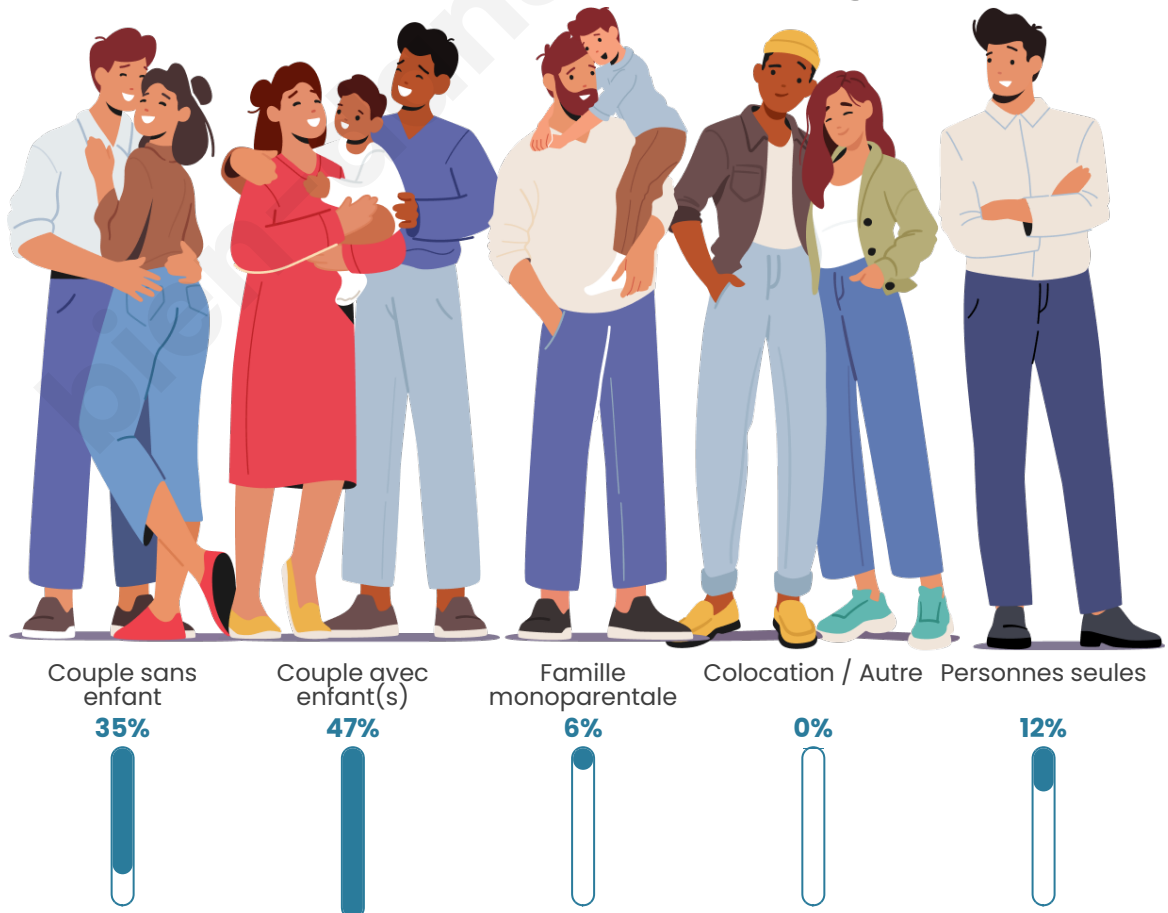

Tranche d'âge

Activité professionnelle

Niveau de diplôme

Composition des ménages

Profils électoraux

Premier tour

	Emmanuel MACRON	24.39 %
	Marine LE PEN	17.07 %
	Jean-Luc MÉLENCHON	17.07 %
	Jean LASSALLE	10.98 %
	Éric ZEMMOUR	8.54 %
	Anne HIDALGO	6.10 %
	Valérie PÉCRESE	6.10 %
	Fabien ROUSSEL	3.66 %
	Yannick JADOT	3.66 %
	Philippe POUTOU	1.22 %
	Nicolas DUPONT- AIGNAN	1.22 %
	Nathalie ARTHAUD	0.00 %