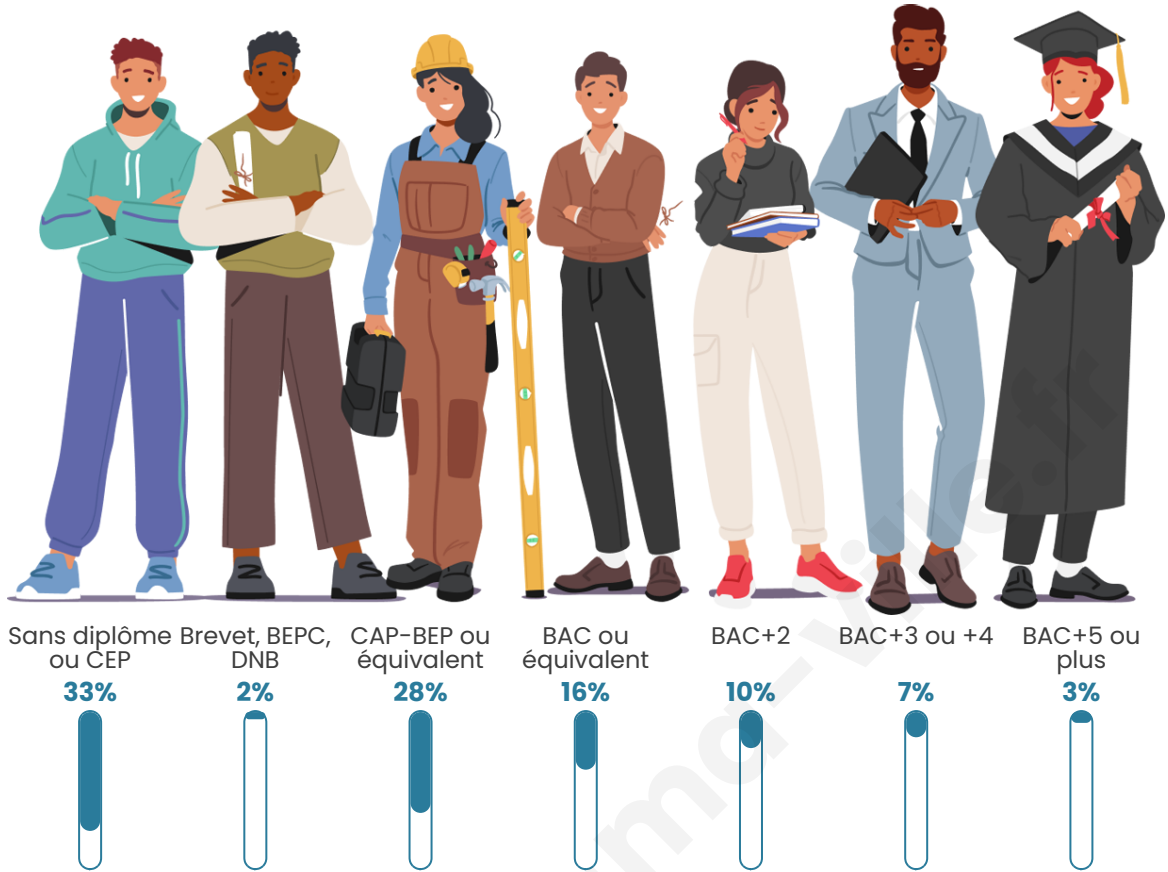

Tranche d'âge

Activité professionnelle

Niveau de diplôme

Composition des ménages

Profils électoraux

Premier tour

	Emmanuel MACRON	24.39 %
	Marine LE PEN	17.07 %
	Jean-Luc MÉLENCHON	17.07 %
	Jean LASSALLE	10.98 %
	Éric ZEMMOUR	8.54 %
	Anne HIDALGO	6.10 %
	Valérie PÉCRESE	6.10 %
	Fabien ROUSSEL	3.66 %
	Yannick JADOT	3.66 %
	Philippe POUTOU	1.22 %
	Nicolas DUPONT- AIGNAN	1.22 %
	Nathalie ARTHAUD	0.00 %