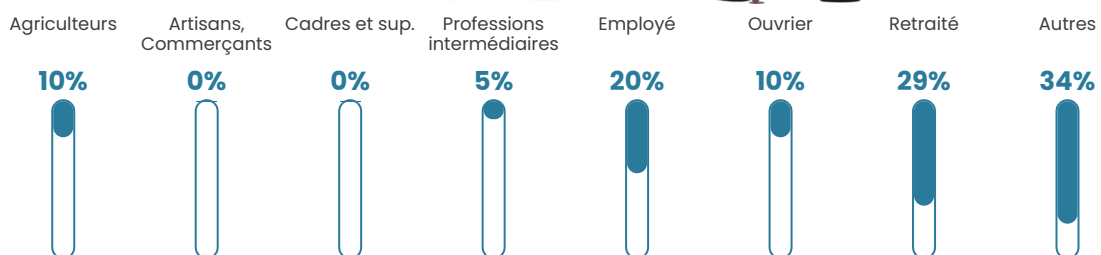

49 ans

Pop active

44.2%

Taux chômage

1.5%

Pop densité

15 h/km²

Revenu moyen

NC

Evolution du nombre d'habitants

Sources : Institut national de la statistique et des études économiques (insee) selon Les dernières parutions officielles de 2024 portant sur les années 2020, 2021 et 2022.

Tranche d'âge

Activité professionnelle

Niveau de diplôme

Composition des ménages

Profils électoraux

Premier tour

	Emmanuel MACRON	24.39 %
	Marine LE PEN	17.07 %
	Jean-Luc MÉLENCHON	17.07 %
	Jean LASSALLE	10.98 %
	Éric ZEMMOUR	8.54 %
	Anne HIDALGO	6.10 %
	Valérie PÉCRESE	6.10 %
	Fabien ROUSSEL	3.66 %
	Yannick JADOT	3.66 %
	Philippe POUTOU	1.22 %
	Nicolas DUPONT- AIGNAN	1.22 %
	Nathalie ARTHAUD	0.00 %