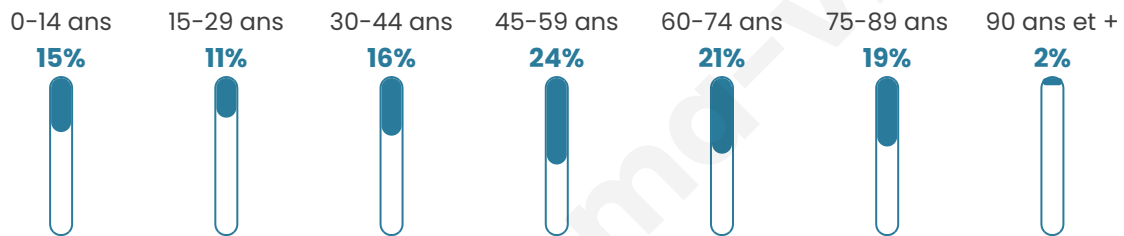

Version web

Ville de Bajonnette

Présenté par

BIEN dans
ma **VILLE** 

Sommaire

Situation géographique	3
Statistiques sur la population	4
Evolution du nombre d'habitants	4
Tranche d'âge	5
0-14 ans	5
15-29 ans	5
30-44 ans	5
45-59 ans	5
60-74 ans	5
75-89 ans	5
90 ans et +	5
Activité professionnelle	5
Agriculteurs	5
Artisans, Commerçants	5
Cadres et sup.	5
Professions intermédiaires	5
Employé	5
Ouvrier	5
Retraité	5
Autres	5
Niveau de diplôme	6
Sans diplôme ou CEP	6
Brevet, BEPC, DNB	6
CAP-BEP ou équivalent	6
BAC ou équivalent	6
BAC+2	6
BAC+3 ou +4	6
BAC+5 ou plus	6
Composition des ménages	6
Couple sans enfant	6
Couple avec enfant(s)	6
Famille monoparentale	6
Colocation / Autre	6
Personnes seules	6
Profils électoraux	7
Premier tour	7
Sécurité	8
Evolution du nombre d'infractions	8
Pour comparer	9
Services à la population	10
Commerce	10
Éducation	10
Villes autour de Bajonnette	11

49 ans

Pop active

44.2%

Taux chômage

1.5%

Pop densité

15 h/km²

Revenu moyen

NC

Evolution du nombre d'habitants

Sources : Institut national de la statistique et des études économiques (insee) selon Les dernières parutions officielles de 2024 portant sur les années 2020, 2021 et 2022.

Tranche d'âge

Activité professionnelle

Niveau de diplôme

Composition des ménages

Profils électoraux

Premier tour

	Emmanuel MACRON	24.39 %
	Marine LE PEN	17.07 %
	Jean-Luc MÉLENCHON	17.07 %
	Jean LASSALLE	10.98 %
	Éric ZEMMOUR	8.54 %
	Anne HIDALGO	6.10 %
	Valérie PÉCRESE	6.10 %
	Fabien ROUSSEL	3.66 %
	Yannick JADOT	3.66 %
	Philippe POUTOU	1.22 %
	Nicolas DUPONT- AIGNAN	1.22 %
	Nathalie ARTHAUD	0.00 %