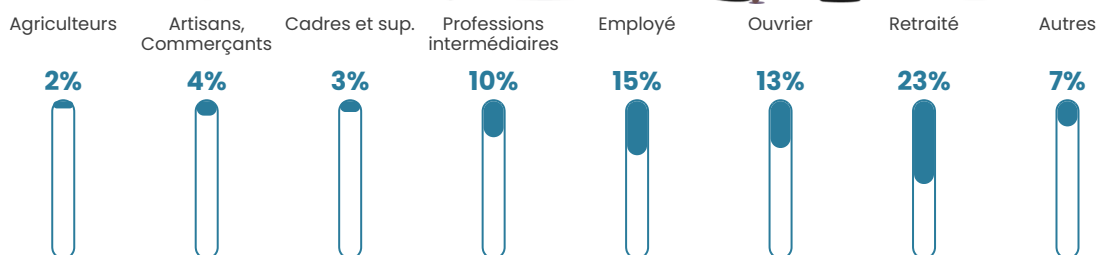

Pop densité

86 h/km²

Revenu moyen

25 330 €/an

Evolution du nombre d'habitants

Sources : Institut national de la statistique et des études économiques (insee) selon Les dernières parutions officielles de 2024 portant sur les années 2020, 2021 et 2022.

Tranche d'âge

Activité professionnelle

Niveau de diplôme

Composition des ménages

Profils électoraux

Premier tour

	Marine LE PEN	26.49 %
	Emmanuel MACRON	21.44 %
	Jean-Luc MÉLENCHON	20.52 %
	Éric ZEMMOUR	7.81 %
	Yannick JADOT	5.82 %
	Jean LASSALLE	5.21 %
	Valérie PÉCRESE	3.52 %
	Fabien ROUSSEL	2.91 %
	Nicolas DUPONT-AIGNAN	2.30 %
	Anne HIDALGO	1.84 %
	Philippe POUTOU	1.53 %
	Nathalie ARTHAUD	0.61 %