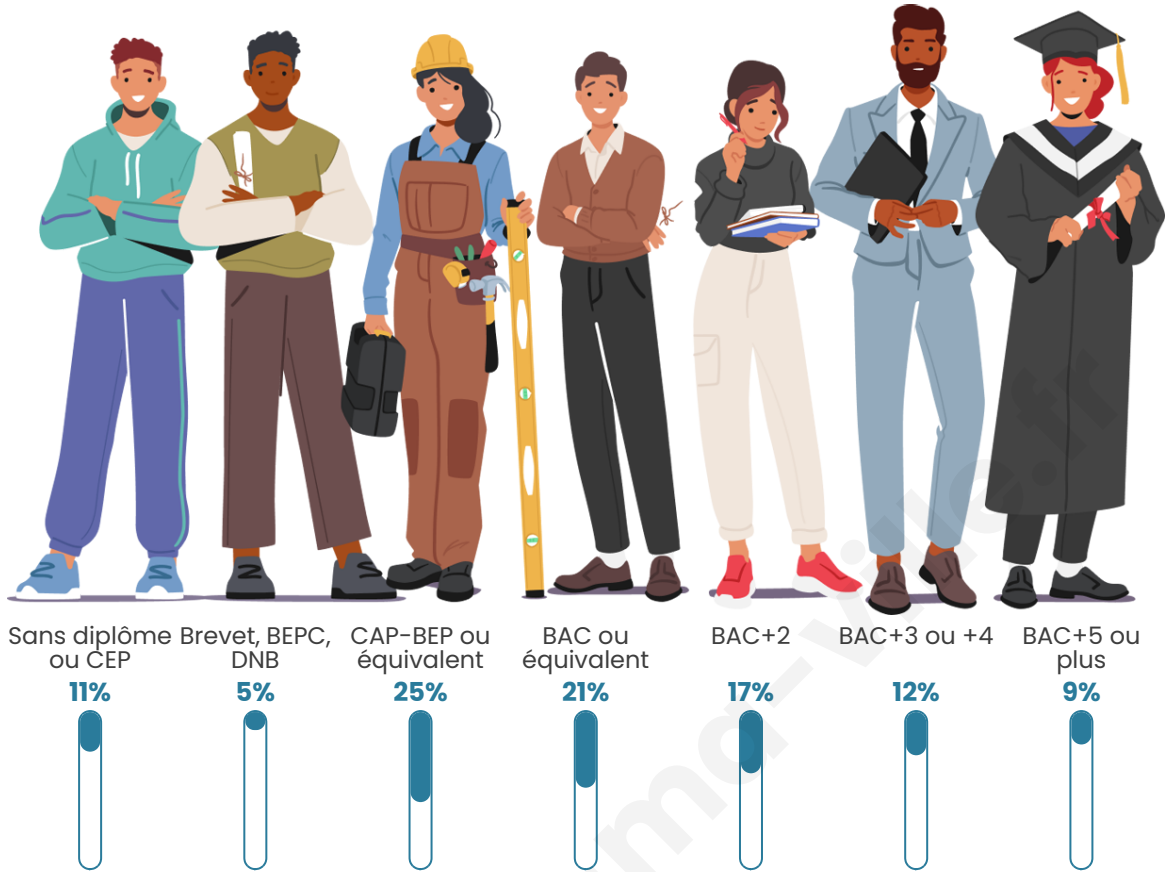

Nombre d'habitants

1 034

Age moyen

44 ans

Pop active

43%

Taux chômage

6.3%

Pop densité

86 h/km²

Revenu moyen

25 330 €/an

Evolution du nombre d'habitants

Sources : Institut national de la statistique et des études économiques (insee) selon Les dernières parutions officielles de 2024 portant sur les années 2020, 2021 et 2022.

Tranche d'âge

Activité professionnelle

Niveau de diplôme

Composition des ménages

Profils électoraux

Premier tour

	Marine LE PEN	26.49 %
	Emmanuel MACRON	21.44 %
	Jean-Luc MÉLENCHON	20.52 %
	Éric ZEMMOUR	7.81 %
	Yannick JADOT	5.82 %
	Jean LASSALLE	5.21 %
	Valérie PÉCRESE	3.52 %
	Fabien ROUSSEL	2.91 %
	Nicolas DUPONT-AIGNAN	2.30 %
	Anne HIDALGO	1.84 %
	Philippe POUTOU	1.53 %
	Nathalie ARTHAUD	0.61 %