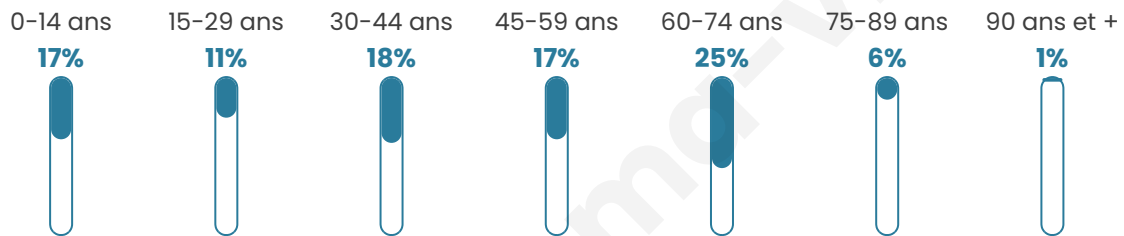

Nombre d'habitants

1 034

Age moyen

44 ans

Pop active

43%

Taux chômage

6.3%

Pop densité

86 h/km²

Revenu moyen

25 330 €/an

Evolution du nombre d'habitants

Sources : Institut national de la statistique et des études économiques (insee) selon Les dernières parutions officielles de 2024 portant sur les années 2020, 2021 et 2022.

Tranche d'âge

Activité professionnelle

Niveau de diplôme

Composition des ménages

Profils électoraux

Premier tour

	Marine LE PEN	26.49 %
	Emmanuel MACRON	21.44 %
	Jean-Luc MÉLENCHON	20.52 %
	Éric ZEMMOUR	7.81 %
	Yannick JADOT	5.82 %
	Jean LASSALLE	5.21 %
	Valérie PÉCRESE	3.52 %
	Fabien ROUSSEL	2.91 %
	Nicolas DUPONT-AIGNAN	2.30 %
	Anne HIDALGO	1.84 %
	Philippe POUTOU	1.53 %
	Nathalie ARTHAUD	0.61 %