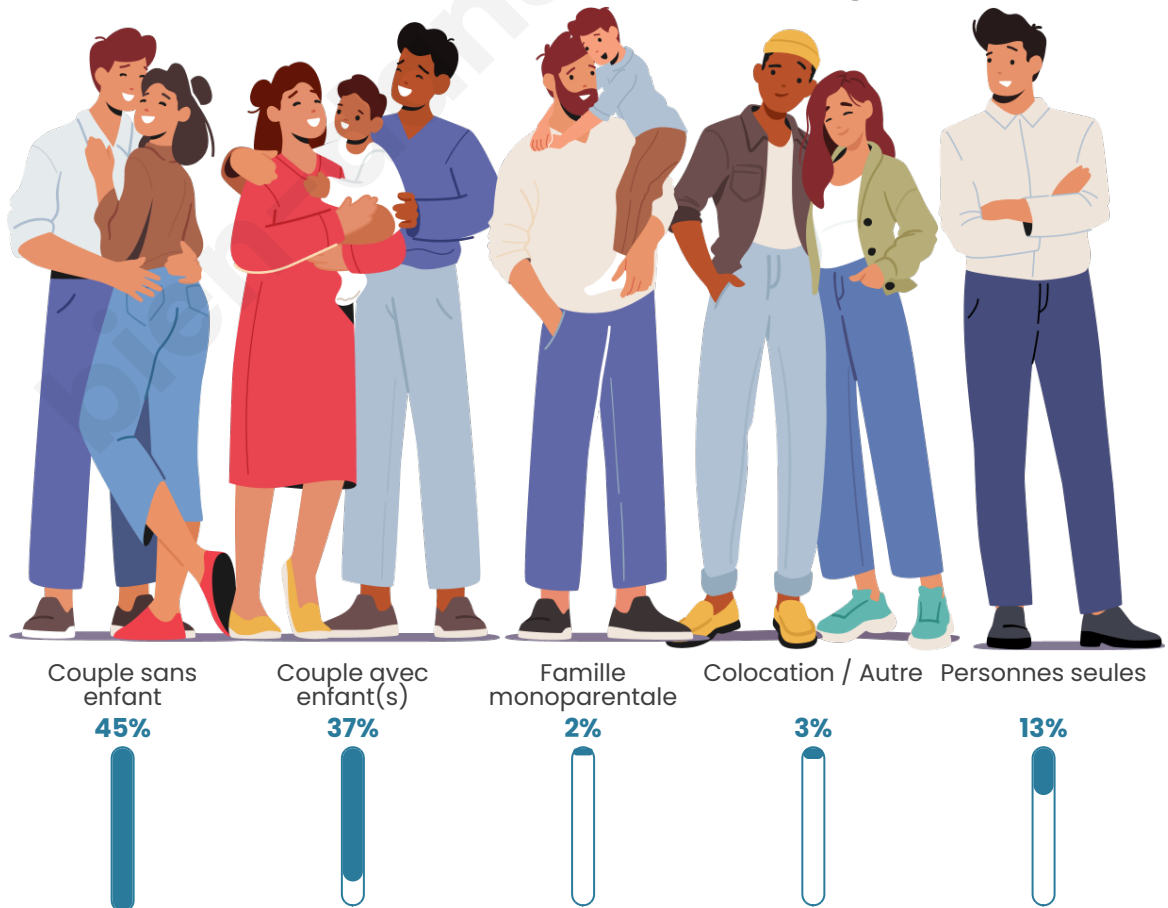

Nombre d'habitants

1 034

Age moyen

44 ans

Pop active

43%

Taux chômage

6.3%

Tranche d'âge

Activité professionnelle

Niveau de diplôme

Composition des ménages

Profils électoraux

Premier tour

	Marine LE PEN	26.49 %
	Emmanuel MACRON	21.44 %
	Jean-Luc MÉLENCHON	20.52 %
	Éric ZEMMOUR	7.81 %
	Yannick JADOT	5.82 %
	Jean LASSALLE	5.21 %
	Valérie PÉCRESE	3.52 %
	Fabien ROUSSEL	2.91 %
	Nicolas DUPONT-AIGNAN	2.30 %
	Anne HIDALGO	1.84 %
	Philippe POUTOU	1.53 %
	Nathalie ARTHAUD	0.61 %