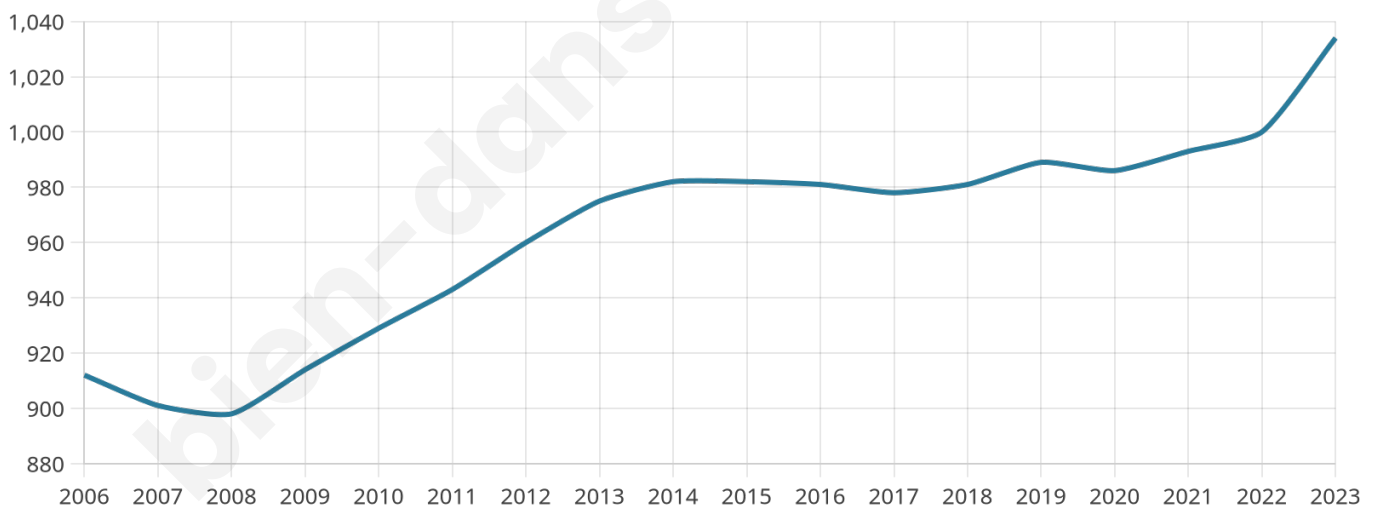

Nombre d'habitants

1 034

Age moyen

44 ans

Pop active

43%

Taux chômage

6.3%

Pop densité

86 h/km²

Revenu moyen

25 330 €/an

Evolution du nombre d'habitants

Sources : Institut national de la statistique et des études économiques (insee) selon Les dernières parutions officielles de 2024 portant sur les années 2020, 2021 et 2022.

Tranche d'âge

Activité professionnelle

Niveau de diplôme

Composition des ménages

Profils électoraux

Premier tour

	Marine LE PEN	26.49 %
	Emmanuel MACRON	21.44 %
	Jean-Luc MÉLENCHON	20.52 %
	Éric ZEMMOUR	7.81 %
	Yannick JADOT	5.82 %
	Jean LASSALLE	5.21 %
	Valérie PÉCRESE	3.52 %
	Fabien ROUSSEL	2.91 %
	Nicolas DUPONT-AIGNAN	2.30 %
	Anne HIDALGO	1.84 %
	Philippe POUTOU	1.53 %
	Nathalie ARTHAUD	0.61 %