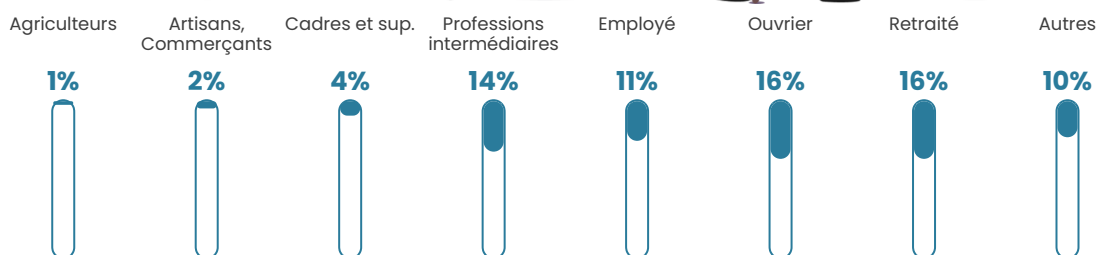

76 h/km²

Revenu moyen

22 850 €/an

Evolution du nombre d'habitants

Sources : Institut national de la statistique et des études économiques (insee) selon Les dernières parutions officielles de 2024 portant sur les années 2020, 2021 et 2022.

Tranche d'âge

Activité professionnelle

Niveau de diplôme

Composition des ménages

Profils électoraux

Premier tour

	Marine LE PEN	32.54 %
	Emmanuel MACRON	19.43 %
	Jean-Luc MÉLENCHON	17.54 %
	Éric ZEMMOUR	5.85 %
	Jean LASSALLE	5.21 %
	Fabien ROUSSEL	4.58 %
	Yannick JADOT	3.48 %
	Valérie PÉCRESSE	3.48 %
	Nicolas DUPONT-AIGNAN	3.48 %
	Anne HIDALGO	1.74 %
	Philippe POUTOU	1.74 %
	Nathalie ARTHAUD	0.95 %