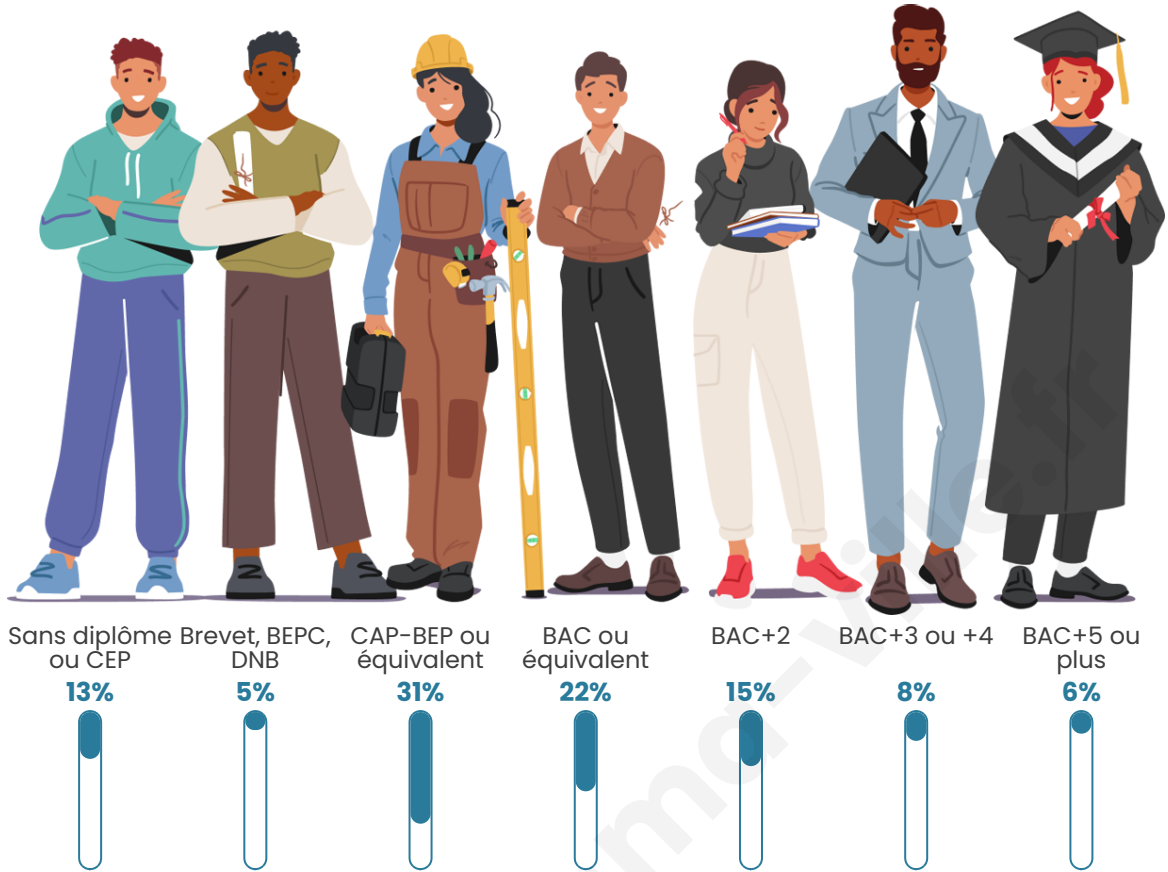

1 296

Age moyen

37 ans

Pop active

51.6%

Taux chômage

7.3%

Pop densité

Tranche d'âge

Activité professionnelle

Niveau de diplôme

Composition des ménages

Profils électoraux

Premier tour

	Marine LE PEN	32.54 %
	Emmanuel MACRON	19.43 %
	Jean-Luc MÉLENCHON	17.54 %
	Éric ZEMMOUR	5.85 %
	Jean LASSALLE	5.21 %
	Fabien ROUSSEL	4.58 %
	Yannick JADOT	3.48 %
	Valérie PÉCRESSE	3.48 %
	Nicolas DUPONT-AIGNAN	3.48 %
	Anne HIDALGO	1.74 %
	Philippe POUTOU	1.74 %
	Nathalie ARTHAUD	0.95 %