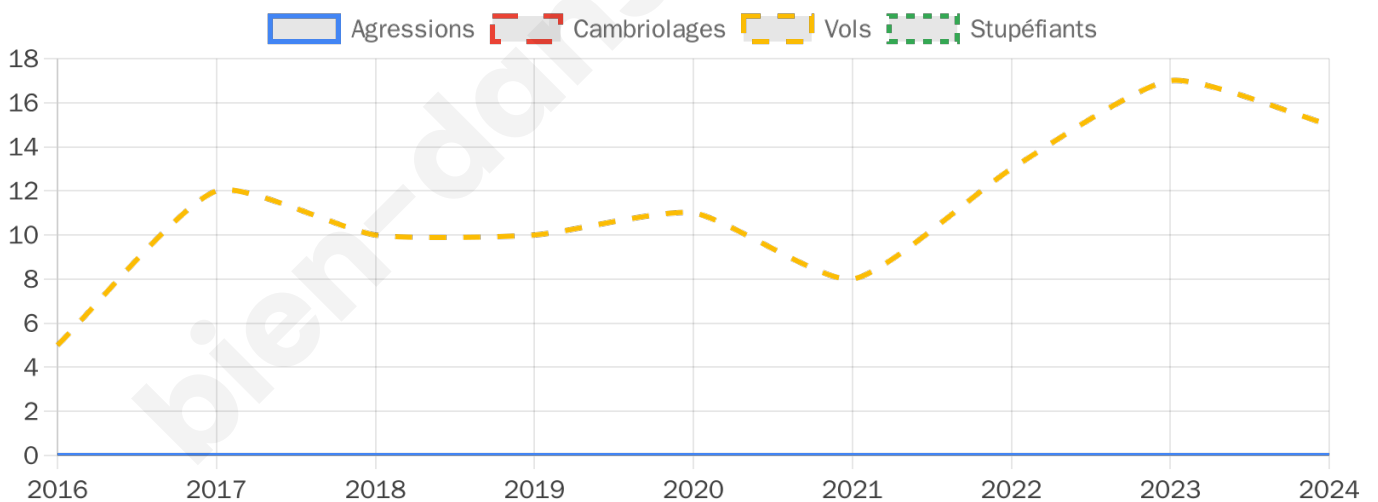

Sécurité

Agressions physiques / sexuelles

0

Cambriolages

0

Vols / dégradations

15

Stupéfiants

0

Evolution du nombre d'infractions