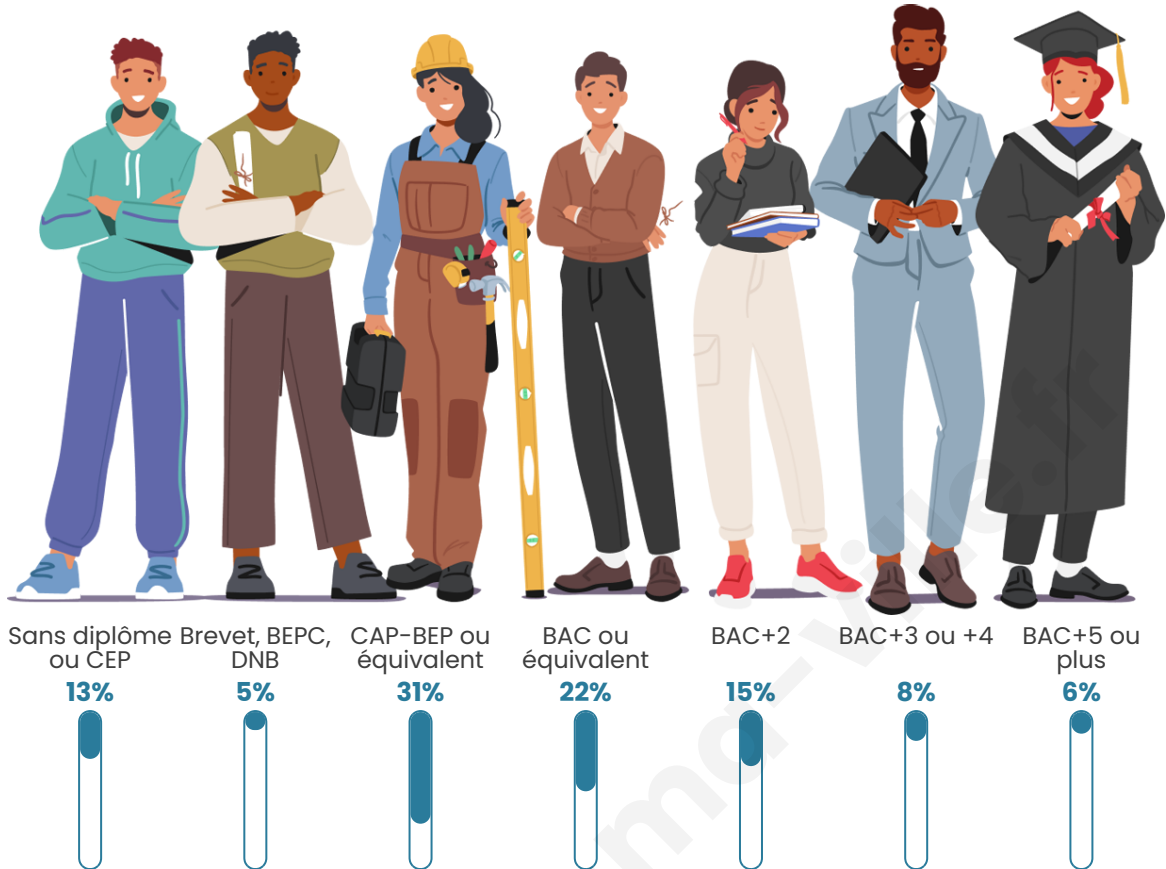

1 296

Age moyen

37 ans

Pop active

51.6%

Taux chômage

7.3%

Pop densité

Tranche d'âge

Activité professionnelle

Niveau de diplôme

Composition des ménages

Profils électoraux

Premier tour

	Marine LE PEN	32.54 %
	Emmanuel MACRON	19.43 %
	Jean-Luc MÉLENCHON	17.54 %
	Éric ZEMMOUR	5.85 %
	Jean LASSALLE	5.21 %
	Fabien ROUSSEL	4.58 %
	Yannick JADOT	3.48 %
	Valérie PÉCRESSE	3.48 %
	Nicolas DUPONT-AIGNAN	3.48 %
	Anne HIDALGO	1.74 %
	Philippe POUTOU	1.74 %
	Nathalie ARTHAUD	0.95 %