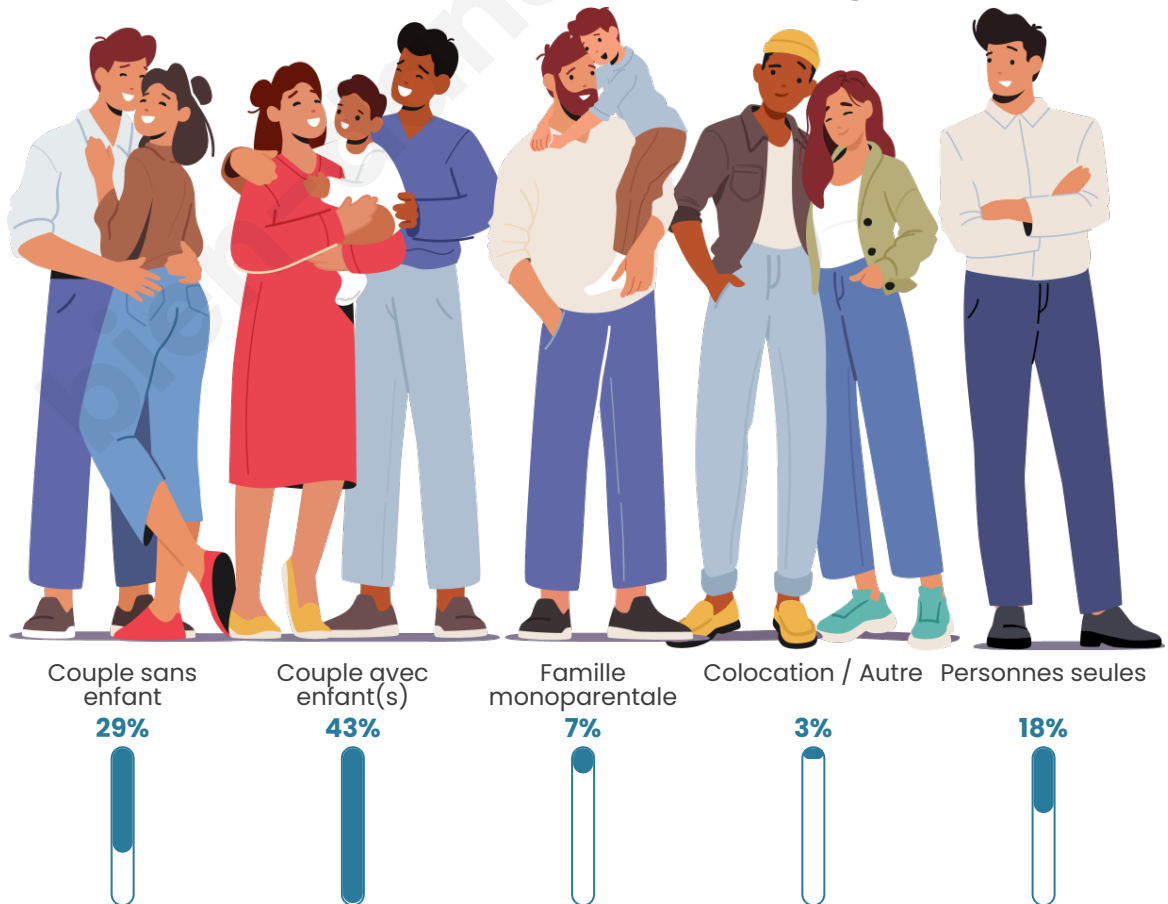

Tranche d'âge

Activité professionnelle

Niveau de diplôme

Composition des ménages

Profils électoraux

Premier tour

	Marine LE PEN	32.54 %
	Emmanuel MACRON	19.43 %
	Jean-Luc MÉLENCHON	17.54 %
	Éric ZEMMOUR	5.85 %
	Jean LASSALLE	5.21 %
	Fabien ROUSSEL	4.58 %
	Yannick JADOT	3.48 %
	Valérie PÉCRESSE	3.48 %
	Nicolas DUPONT-AIGNAN	3.48 %
	Anne HIDALGO	1.74 %
	Philippe POUTOU	1.74 %
	Nathalie ARTHAUD	0.95 %