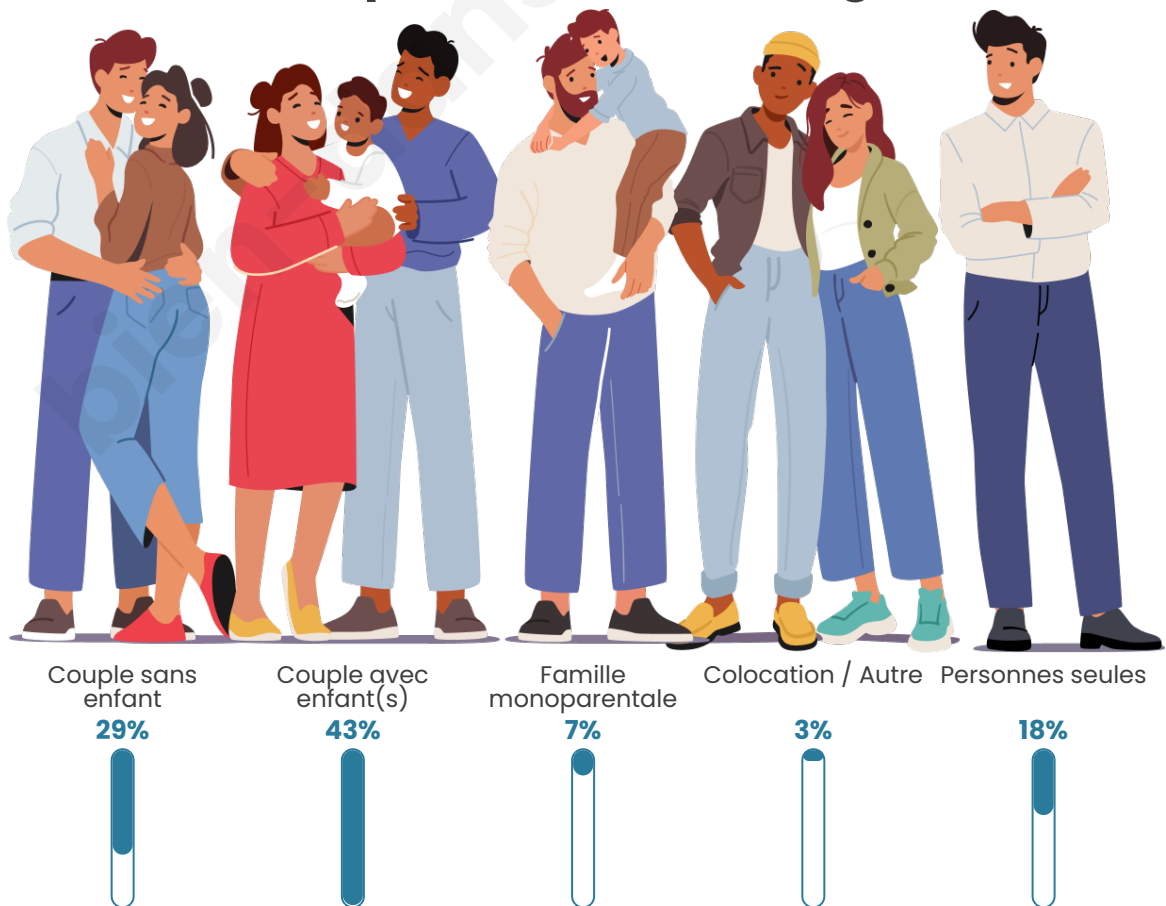

Tranche d'âge

Activité professionnelle

Niveau de diplôme

Composition des ménages

Profils électoraux

Premier tour

	Marine LE PEN	32.54 %
	Emmanuel MACRON	19.43 %
	Jean-Luc MÉLENCHON	17.54 %
	Éric ZEMMOUR	5.85 %
	Jean LASSALLE	5.21 %
	Fabien ROUSSEL	4.58 %
	Yannick JADOT	3.48 %
	Valérie PÉCRESSE	3.48 %
	Nicolas DUPONT-AIGNAN	3.48 %
	Anne HIDALGO	1.74 %
	Philippe POUTOU	1.74 %
	Nathalie ARTHAUD	0.95 %