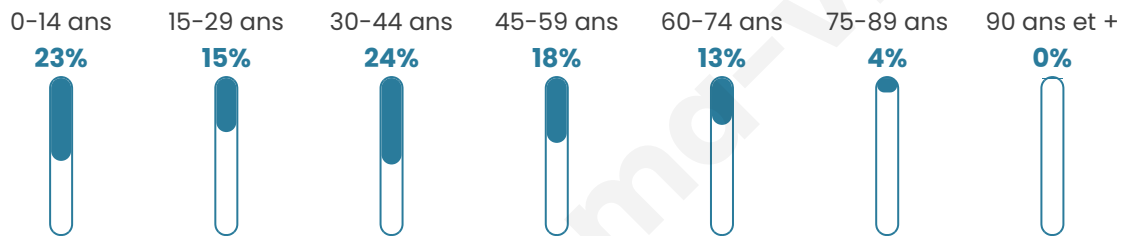

1 296

Age moyen

37 ans

Pop active

51.6%

Taux chômage

7.3%

Pop densité

76 h/km²

Revenu moyen

22 850 €/an

Evolution du nombre d'habitants

Sources : Institut national de la statistique et des études économiques (insee) selon Les dernières parutions officielles de 2024 portant sur les années 2020, 2021 et 2022.

Tranche d'âge

Activité professionnelle

Niveau de diplôme

Composition des ménages

Profils électoraux

Premier tour

	Marine LE PEN	32.54 %
	Emmanuel MACRON	19.43 %
	Jean-Luc MÉLENCHON	17.54 %
	Éric ZEMMOUR	5.85 %
	Jean LASSALLE	5.21 %
	Fabien ROUSSEL	4.58 %
	Yannick JADOT	3.48 %
	Valérie PÉCRESSE	3.48 %
	Nicolas DUPONT-AIGNAN	3.48 %
	Anne HIDALGO	1.74 %
	Philippe POUTOU	1.74 %
	Nathalie ARTHAUD	0.95 %