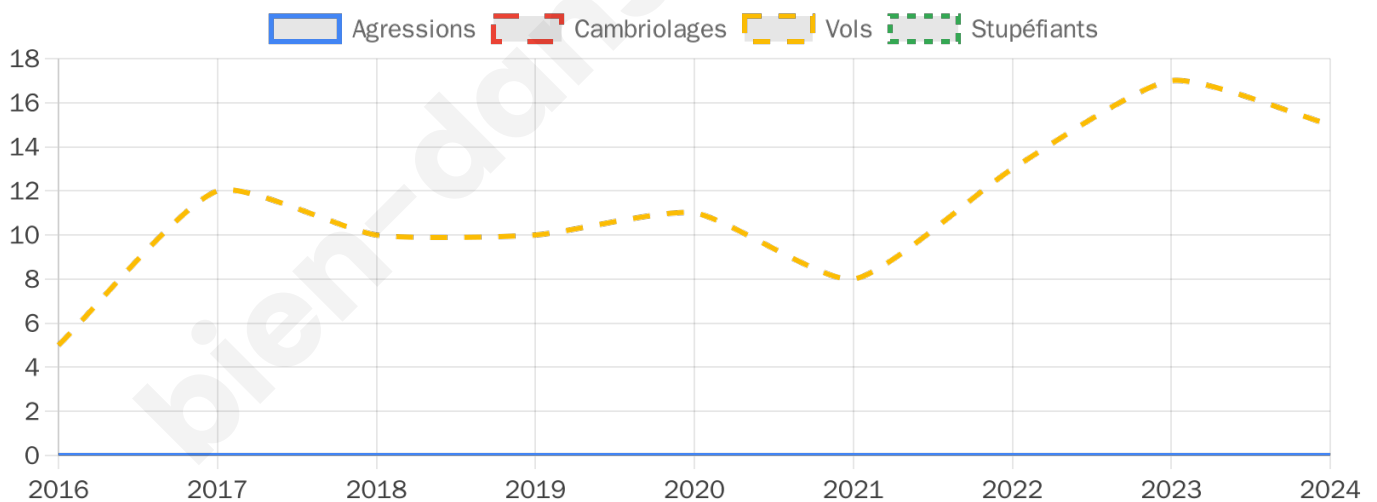

Sécurité

Agressions physiques / sexuelles

0

Cambriolages

0

Vols / dégradations

15

Stupéfiants

0

Evolution du nombre d'infractions