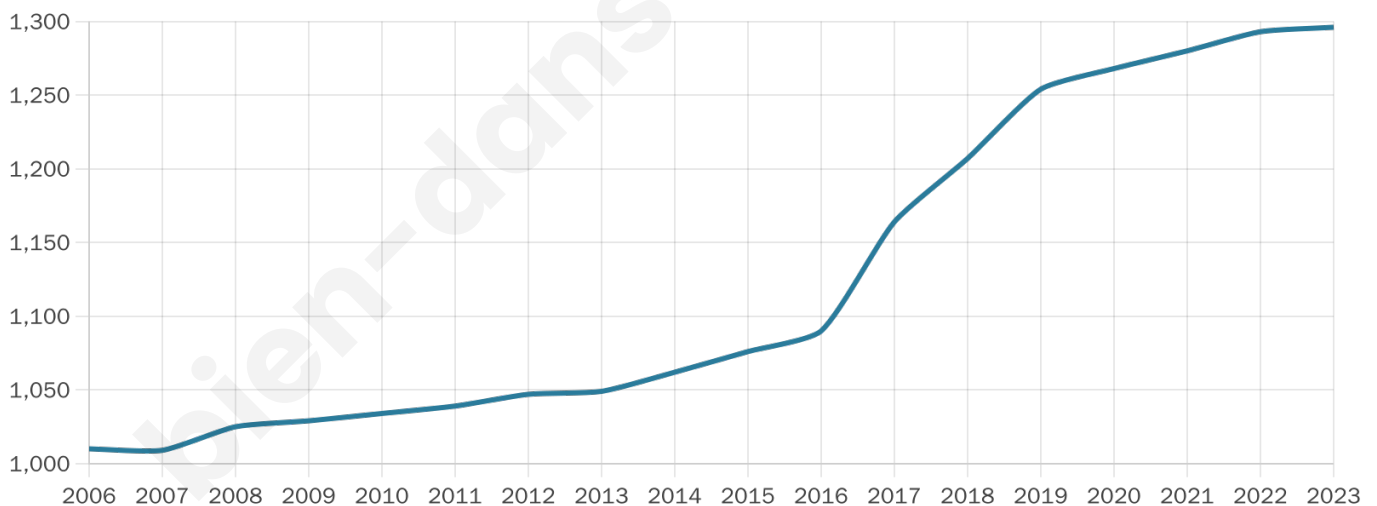

1 296

Age moyen

37 ans

Pop active

51.6%

Taux chômage

7.3%

Pop densité

76 h/km²

Revenu moyen

22 850 €/an

Evolution du nombre d'habitants

Sources : Institut national de la statistique et des études économiques (insee) selon Les dernières parutions officielles de 2024 portant sur les années 2020, 2021 et 2022.