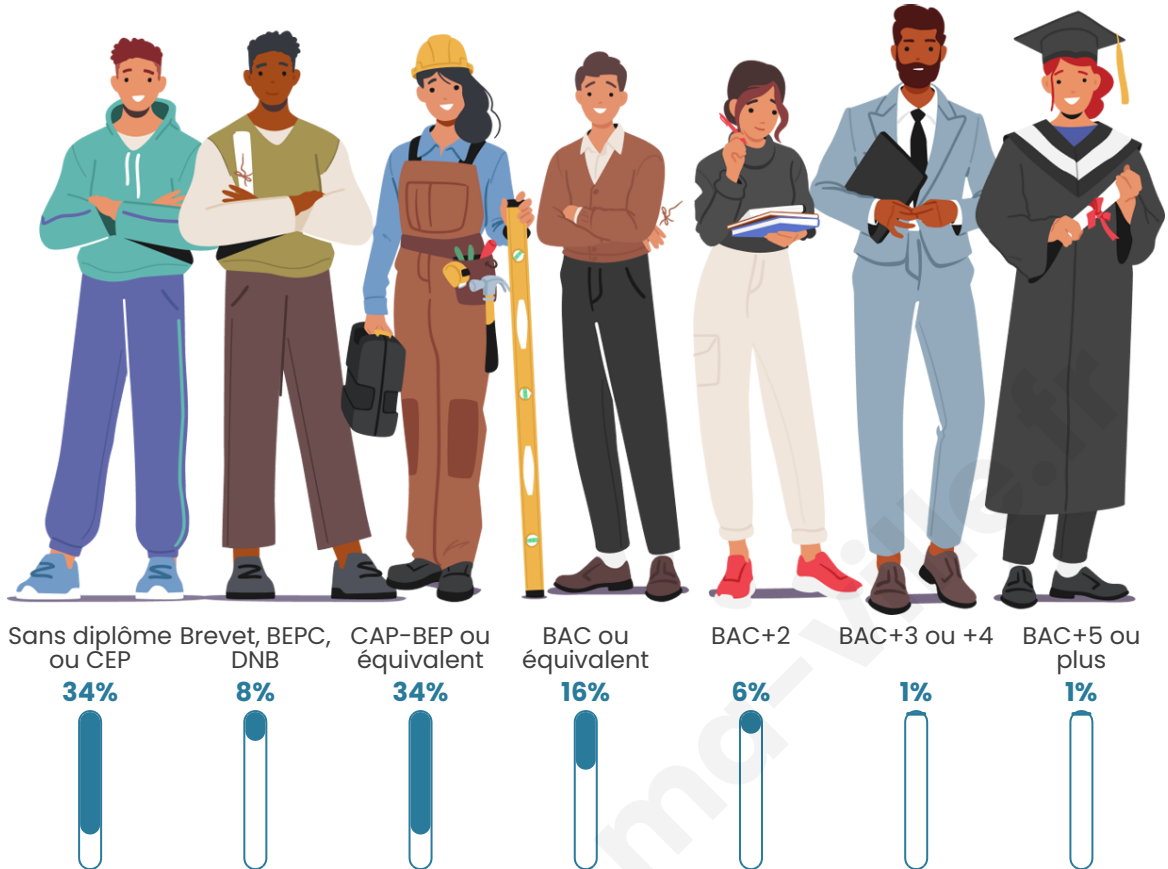

Age moyen

49 ans

Pop active

45.5%

Taux chômage

4.9%

Pop densité

17 h/km²

Tranche d'âge

Activité professionnelle

Niveau de diplôme

Composition des ménages

Profils électoraux

Premier tour

	Emmanuel MACRON	30.00 %
	Marine LE PEN	27.27 %
	Jean-Luc MÉLENCHON	14.55 %
	Valérie PÉCRESSÉ	10.91 %
	Éric ZEMMOUR	10.00 %
	Jean LASSALLE	2.73 %
	Nicolas DUPONT-AIGNAN	2.73 %
	Fabien ROUSSEL	0.91 %
	Philippe POUTOU	0.91 %
	Nathalie ARTHAUD	0.00 %
	Anne HIDALGO	0.00 %
	Yannick JADOT	0.00 %