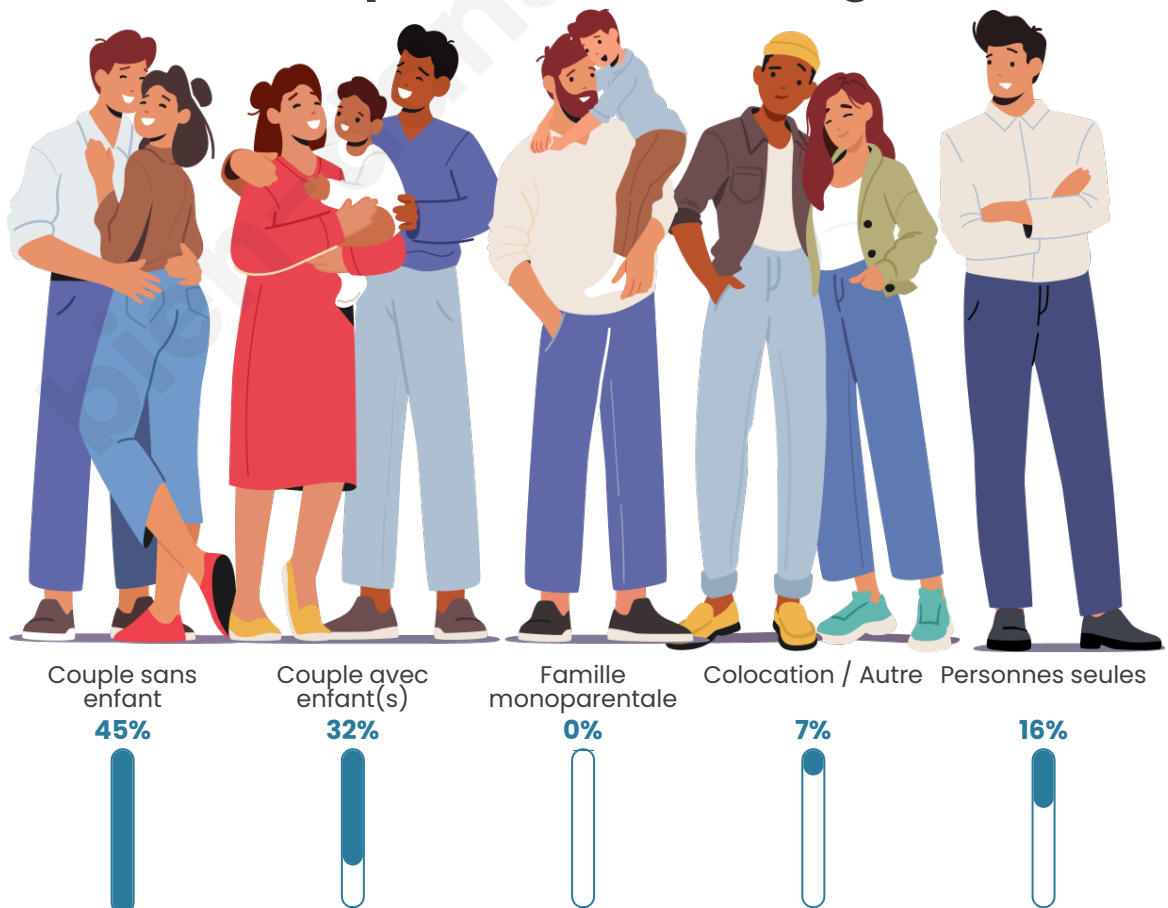

Tranche d'âge

Activité professionnelle

Niveau de diplôme

Composition des ménages

Profils électoraux

Premier tour

	Emmanuel MACRON	30.00 %
	Marine LE PEN	27.27 %
	Jean-Luc MÉLENCHON	14.55 %
	Valérie PÉCRESSÉ	10.91 %
	Éric ZEMMOUR	10.00 %
	Jean LASSALLE	2.73 %
	Nicolas DUPONT-AIGNAN	2.73 %
	Fabien ROUSSEL	0.91 %
	Philippe POUTOU	0.91 %
	Nathalie ARTHAUD	0.00 %
	Anne HIDALGO	0.00 %
	Yannick JADOT	0.00 %