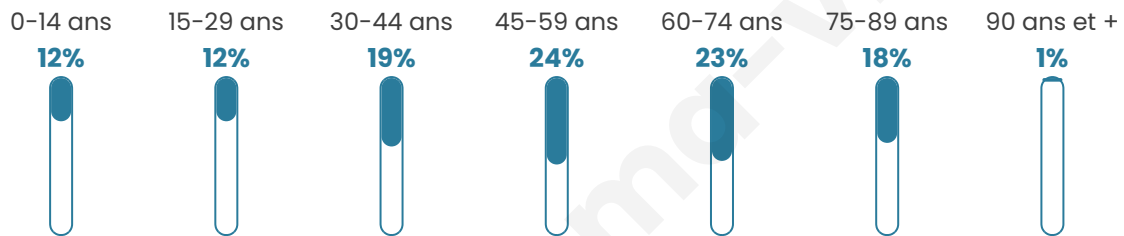

Age moyen

49 ans

Pop active

45.5%

Taux chômage

4.9%

Pop densité

17 h/km²

Revenu moyen

22 410 €/an

Evolution du nombre d'habitants

Sources : Institut national de la statistique et des études économiques (insee) selon Les dernières parutions officielles de 2024 portant sur les années 2020, 2021 et 2022.

Tranche d'âge

Activité professionnelle

Niveau de diplôme

Composition des ménages

Profils électoraux

Premier tour

	Emmanuel MACRON	30.00 %
	Marine LE PEN	27.27 %
	Jean-Luc MÉLENCHON	14.55 %
	Valérie PÉCRESSÉ	10.91 %
	Éric ZEMMOUR	10.00 %
	Jean LASSALLE	2.73 %
	Nicolas DUPONT-AIGNAN	2.73 %
	Fabien ROUSSEL	0.91 %
	Philippe POUTOU	0.91 %
	Nathalie ARTHAUD	0.00 %
	Anne HIDALGO	0.00 %
	Yannick JADOT	0.00 %

156 inscrits

Participation : 74.36%

Votes blancs : 2.59%

Votes nuls : 2.59%

Second tour

	Emmanuel MACRON	52 %
	Marine LE PEN	48 %

156 inscrits

Participation : 71.79%