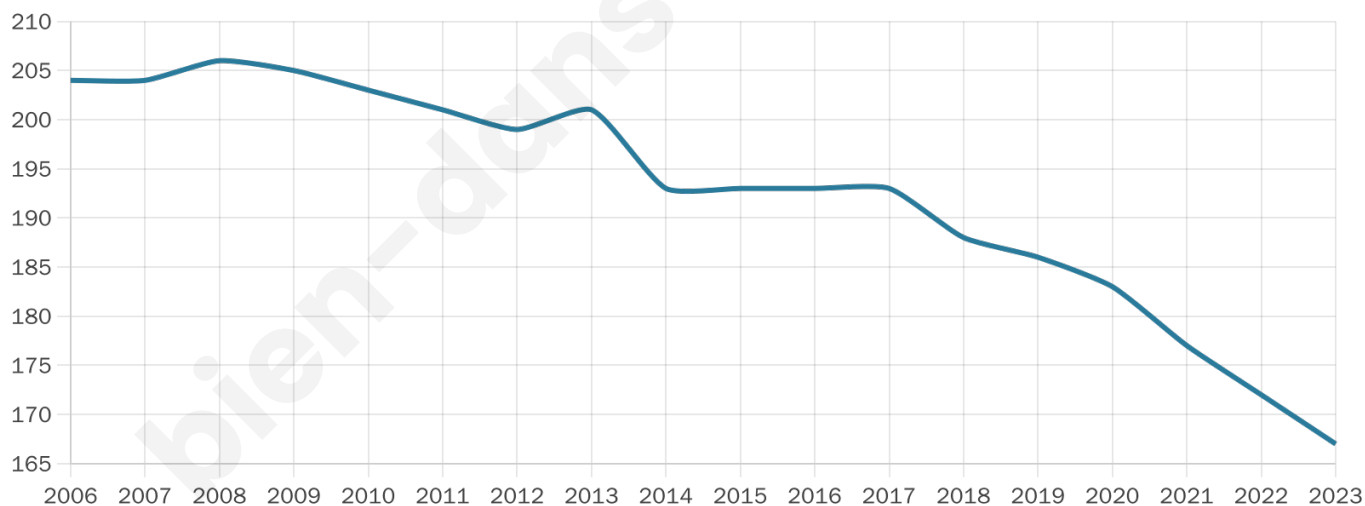

Age moyen

49 ans

Pop active

45.5%

Taux chômage

4.9%

Pop densité

17 h/km²

Revenu moyen

22 410 €/an

Evolution du nombre d'habitants

Sources : Institut national de la statistique et des études économiques (insee) selon Les dernières parutions officielles de 2024 portant sur les années 2020, 2021 et 2022.