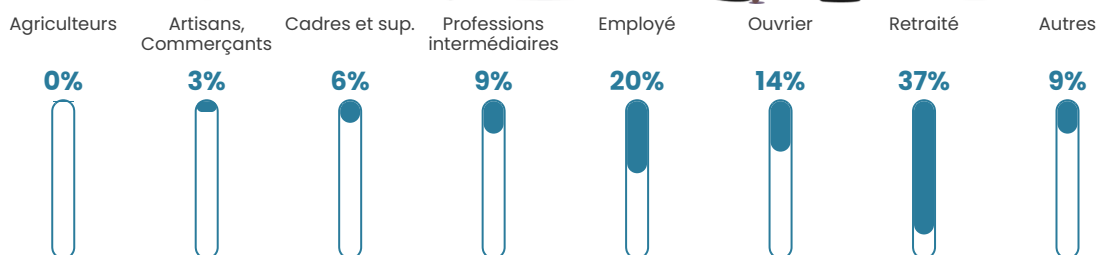

Revenu moyen

22 410 €/an

Evolution du nombre d'habitants

Sources : Institut national de la statistique et des études économiques (insee) selon Les dernières parutions officielles de 2024 portant sur les années 2020, 2021 et 2022.

Tranche d'âge

Activité professionnelle

Niveau de diplôme

Composition des ménages

Profils électoraux

Premier tour

	Emmanuel MACRON	30.00 %
	Marine LE PEN	27.27 %
	Jean-Luc MÉLENCHON	14.55 %
	Valérie PÉCRESSÉ	10.91 %
	Éric ZEMMOUR	10.00 %
	Jean LASSALLE	2.73 %
	Nicolas DUPONT-AIGNAN	2.73 %
	Fabien ROUSSEL	0.91 %
	Philippe POUTOU	0.91 %
	Nathalie ARTHAUD	0.00 %
	Anne HIDALGO	0.00 %
	Yannick JADOT	0.00 %