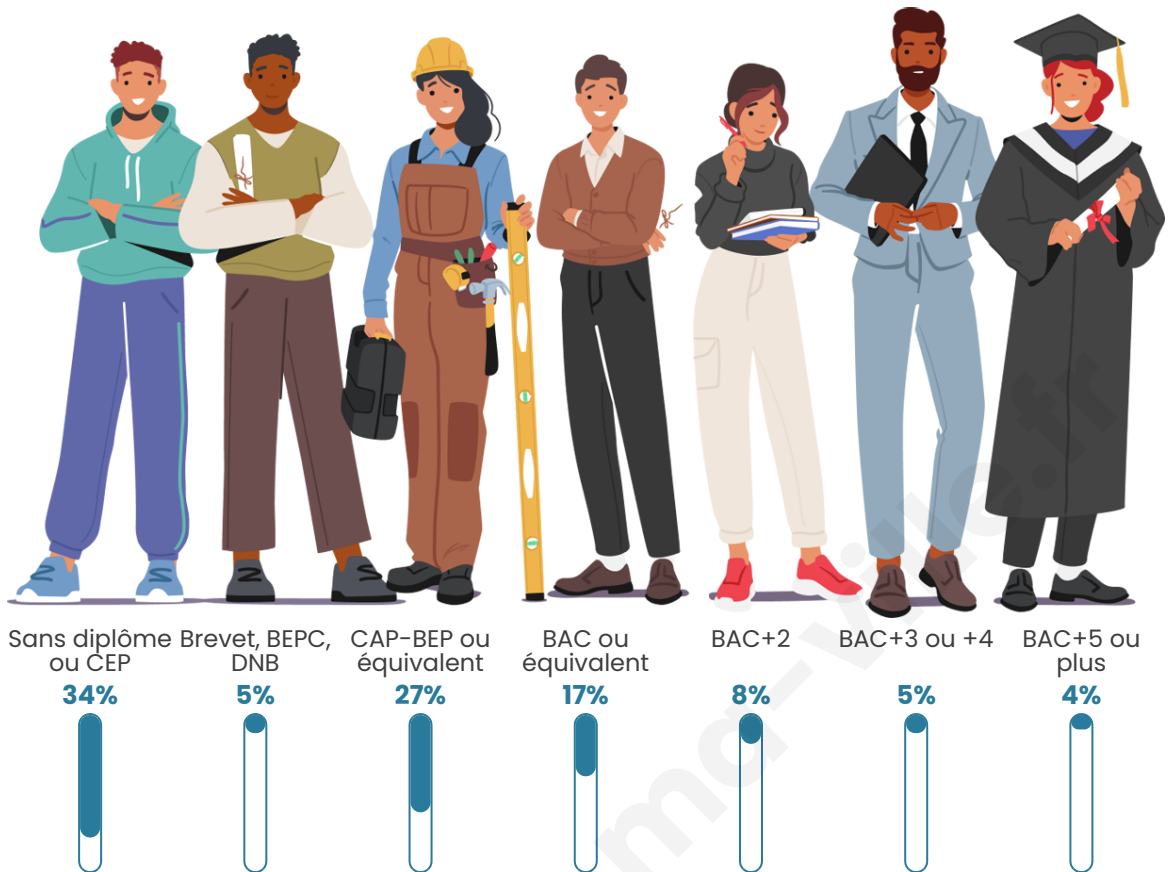

Version web

Ville de Bairon et ses environs

Présenté par

BIEN dans
ma **VILLE** 

Sommaire

Situation géographique	3
Statistiques sur la population	4
Evolution du nombre d'habitants	4
Tranche d'âge	5
0-14 ans	5
15-29 ans	5
30-44 ans	5
45-59 ans	5
60-74 ans	5
75-89 ans	5
90 ans et +	5
Activité professionnelle	5
Agriculteurs	5
Artisans, Commerçants	5
Cadres et sup.	5
Professions intermédiaires	5
Employé	5
Ouvrier	5
Retraité	5
Autres	5
Niveau de diplôme	6
Sans diplôme ou CEP	6
Brevet, BEPC, DNB	6
CAP-BEP ou équivalent	6
BAC ou équivalent	6
BAC+2	6
BAC+3 ou +4	6
BAC+5 ou plus	6
Composition des ménages	6
Couple sans enfant	6
Couple avec enfant(s)	6
Famille monoparentale	6
Colocation / Autre	6
Personnes seules	6
Profils électoraux	7
Premier tour	7
Sécurité	8
Evolution du nombre d'infractions	8
Pour comparer	9
Services à la population	10
Commerce	10
Éducation	10
Villes autour de Bairon et ses environs	11

44 ans

Pop active

40.2%

Taux chômage

10.4%

Pop densité

24 h/km²

Revenu moyen

Tranche d'âge

Activité professionnelle

Niveau de diplôme

Composition des ménages

Profils électoraux

Premier tour

	Marine LE PEN	38.76 %
	Emmanuel MACRON	22.10 %
	Jean-Luc MÉLENCHON	9.93 %
	Éric ZEMMOUR	7.87 %
	Valérie PÉCRESE	6.18 %
	Nicolas DUPONT-AIGNAN	4.12 %
	Jean LASSALLE	3.18 %
	Yannick JADOT	2.81 %
	Fabien ROUSSEL	2.62 %
	Anne HIDALGO	2.06 %
	Nathalie ARTHAUD	0.19 %
	Philippe POUTOU	0.19 %