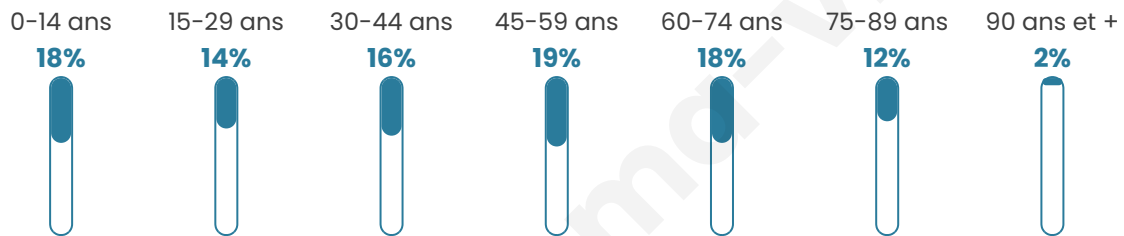

Version web

Ville de Bairon et ses environs

Présenté par

BIEN dans
ma **VILLE** 

Sommaire

Situation géographique	3
Statistiques sur la population	4
Evolution du nombre d'habitants	4
Tranche d'âge	5
0-14 ans	5
15-29 ans	5
30-44 ans	5
45-59 ans	5
60-74 ans	5
75-89 ans	5
90 ans et +	5
Activité professionnelle	5
Agriculteurs	5
Artisans, Commerçants	5
Cadres et sup.	5
Professions intermédiaires	5
Employé	5
Ouvrier	5
Retraité	5
Autres	5
Niveau de diplôme	6
Sans diplôme ou CEP	6
Brevet, BEPC, DNB	6
CAP-BEP ou équivalent	6
BAC ou équivalent	6
BAC+2	6
BAC+3 ou +4	6
BAC+5 ou plus	6
Composition des ménages	6
Couple sans enfant	6
Couple avec enfant(s)	6
Famille monoparentale	6
Colocation / Autre	6
Personnes seules	6
Profils électoraux	7
Premier tour	7
Sécurité	8
Evolution du nombre d'infractions	8
Pour comparer	9
Services à la population	10
Commerce	10
Éducation	10
Villes autour de Bairon et ses environs	11

44 ans

Pop active

40.2%

Taux chômage

10.4%

Pop densité

24 h/km²

Revenu moyen

Tranche d'âge

Activité professionnelle

Niveau de diplôme

Composition des ménages

Profils électoraux

Premier tour

	Marine LE PEN	38.76 %
	Emmanuel MACRON	22.10 %
	Jean-Luc MÉLENCHON	9.93 %
	Éric ZEMMOUR	7.87 %
	Valérie PÉCRESE	6.18 %
	Nicolas DUPONT-AIGNAN	4.12 %
	Jean LASSALLE	3.18 %
	Yannick JADOT	2.81 %
	Fabien ROUSSEL	2.62 %
	Anne HIDALGO	2.06 %
	Nathalie ARTHAUD	0.19 %
	Philippe POUTOU	0.19 %