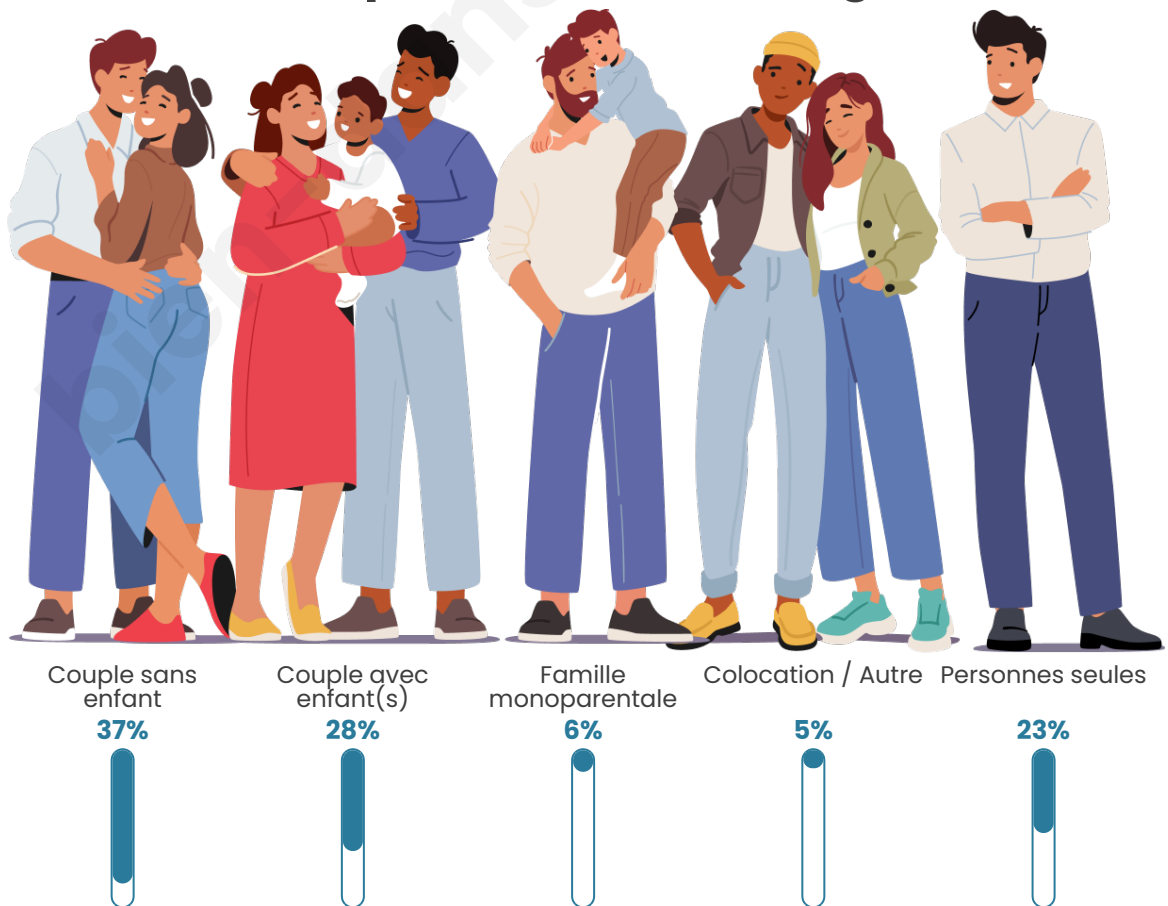

Version web

Ville de Bairon et ses environs

Présenté par

BIEN dans
ma **VILLE** 

Sommaire

Situation géographique	3
Statistiques sur la population	4
Evolution du nombre d'habitants	4
Tranche d'âge	5
0-14 ans	5
15-29 ans	5
30-44 ans	5
45-59 ans	5
60-74 ans	5
75-89 ans	5
90 ans et +	5
Activité professionnelle	5
Agriculteurs	5
Artisans, Commerçants	5
Cadres et sup.	5
Professions intermédiaires	5
Employé	5
Ouvrier	5
Retraité	5
Autres	5
Niveau de diplôme	6
Sans diplôme ou CEP	6
Brevet, BEPC, DNB	6
CAP-BEP ou équivalent	6
BAC ou équivalent	6
BAC+2	6
BAC+3 ou +4	6
BAC+5 ou plus	6
Composition des ménages	6
Couple sans enfant	6
Couple avec enfant(s)	6
Famille monoparentale	6
Colocation / Autre	6
Personnes seules	6
Profils électoraux	7
Premier tour	7
Sécurité	8
Evolution du nombre d'infractions	8
Pour comparer	9
Services à la population	10
Commerce	10
Éducation	10
Villes autour de Bairon et ses environs	11

Tranche d'âge

Activité professionnelle

Niveau de diplôme

Composition des ménages

Profils électoraux

Premier tour

	Marine LE PEN	38.76 %
	Emmanuel MACRON	22.10 %
	Jean-Luc MÉLENCHON	9.93 %
	Éric ZEMMOUR	7.87 %
	Valérie PÉCRESE	6.18 %
	Nicolas DUPONT-AIGNAN	4.12 %
	Jean LASSALLE	3.18 %
	Yannick JADOT	2.81 %
	Fabien ROUSSEL	2.62 %
	Anne HIDALGO	2.06 %
	Nathalie ARTHAUD	0.19 %
	Philippe POUTOU	0.19 %