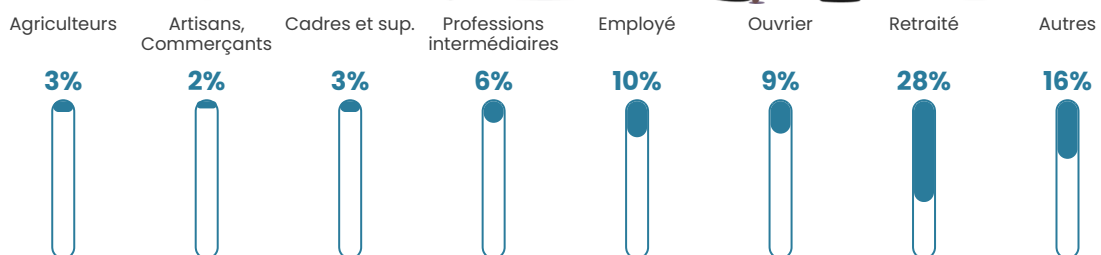

44 ans

Pop active

40.2%

Taux chômage

10.4%

Pop densité

24 h/km²

Revenu moyen

19 710 €/an

Evolution du nombre d'habitants

Sources : Institut national de la statistique et des études économiques (insee) selon Les dernières parutions officielles de 2024 portant sur les années 2020, 2021 et 2022.

Tranche d'âge

Activité professionnelle

Niveau de diplôme

Composition des ménages

Profils électoraux

Premier tour

	Marine LE PEN	38.76 %
	Emmanuel MACRON	22.10 %
	Jean-Luc MÉLENCHON	9.93 %
	Éric ZEMMOUR	7.87 %
	Valérie PÉCRESE	6.18 %
	Nicolas DUPONT-AIGNAN	4.12 %
	Jean LASSALLE	3.18 %
	Yannick JADOT	2.81 %
	Fabien ROUSSEL	2.62 %
	Anne HIDALGO	2.06 %
	Nathalie ARTHAUD	0.19 %
	Philippe POUTOU	0.19 %