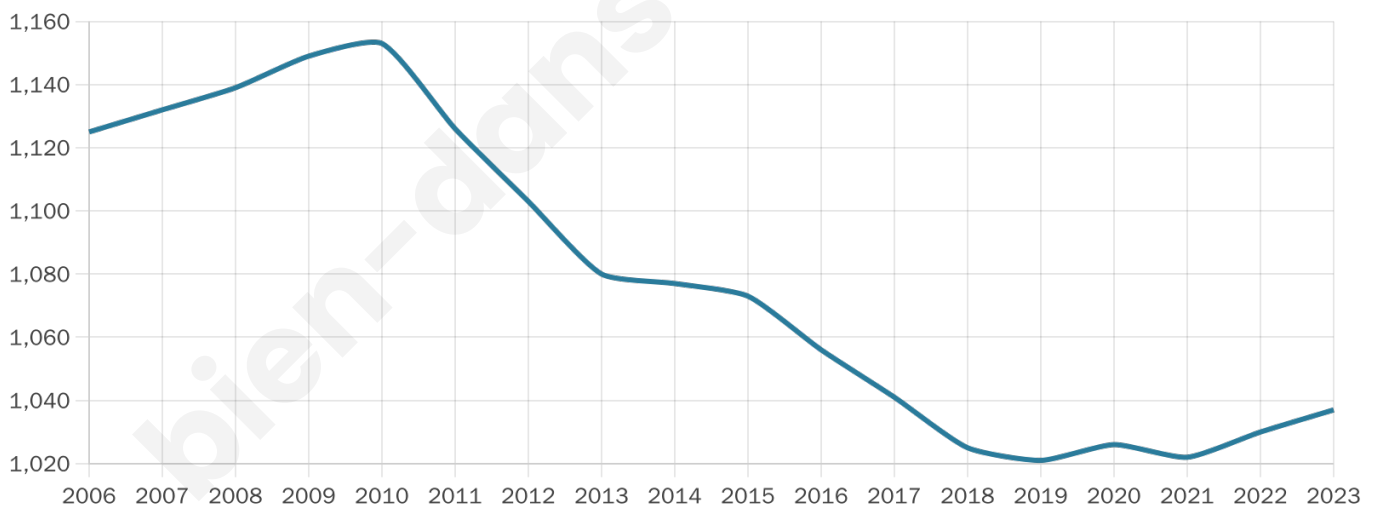

Version web

Ville de Bairon et ses environs

Présenté par

BIEN dans
ma **VILLE** 

Sommaire

Situation géographique	3
Statistiques sur la population	4
Evolution du nombre d'habitants	4
Tranche d'âge	5
0-14 ans	5
15-29 ans	5
30-44 ans	5
45-59 ans	5
60-74 ans	5
75-89 ans	5
90 ans et +	5
Activité professionnelle	5
Agriculteurs	5
Artisans, Commerçants	5
Cadres et sup.	5
Professions intermédiaires	5
Employé	5
Ouvrier	5
Retraité	5
Autres	5
Niveau de diplôme	6
Sans diplôme ou CEP	6
Brevet, BEPC, DNB	6
CAP-BEP ou équivalent	6
BAC ou équivalent	6
BAC+2	6
BAC+3 ou +4	6
BAC+5 ou plus	6
Composition des ménages	6
Couple sans enfant	6
Couple avec enfant(s)	6
Famille monoparentale	6
Colocation / Autre	6
Personnes seules	6
Profils électoraux	7
Premier tour	7
Sécurité	8
Evolution du nombre d'infractions	8
Pour comparer	9
Services à la population	10
Commerce	10
Éducation	10
Villes autour de Bairon et ses environs	11

44 ans

Pop active

40.2%

Taux chômage

10.4%

Pop densité

24 h/km²

Revenu moyen

19 710 €/an

Evolution du nombre d'habitants

Sources : Institut national de la statistique et des études économiques (insee) selon Les dernières parutions officielles de 2024 portant sur les années 2020, 2021 et 2022.