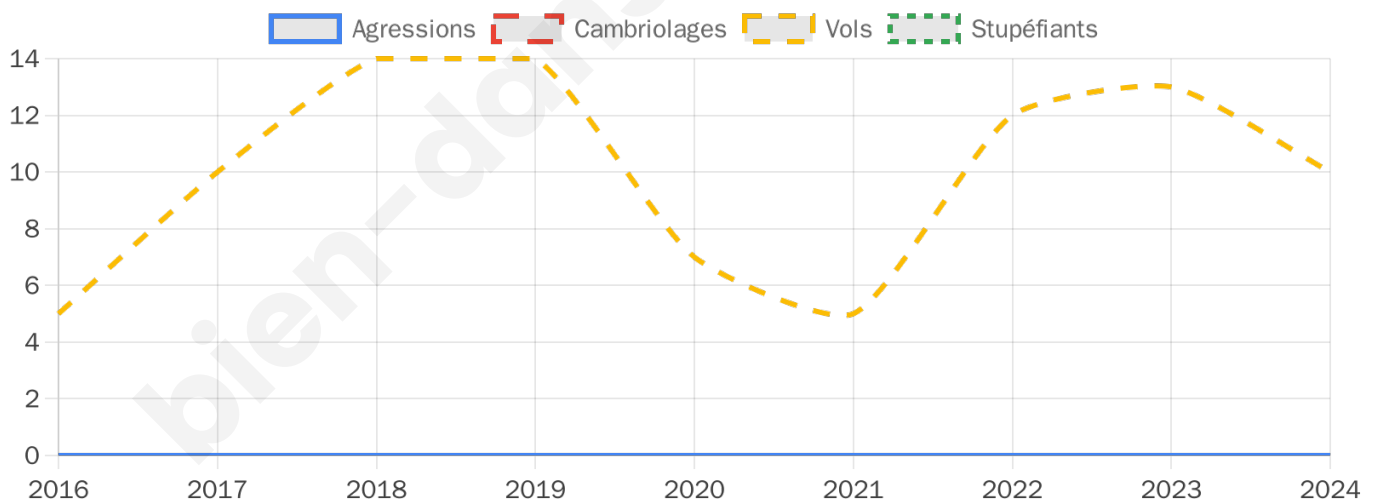

716 inscrits

Participation : 76.54%

Votes blancs : 1.28%

Votes nuls : 1.28%

Second tour

	Emmanuel MACRON	43,05 %
	Marine LE PEN	56,95 %

716 inscrits

Participation : 78.21%

Votes blancs : 5%

Votes nuls : 1.25%

Sécurité

Agressions physiques / sexuelles

0

Cambriolages

0

Vols / dégradations

10

Stupéfiants

0

Evolution du nombre d'infractions

Pour comparer

(en proportion du nombre d'habitants)

Sources : Bases statistiques communale, départementale et régionale de la délinquance enregistrée par la police et la gendarmerie nationales selon les dernières parutions officielles de 2025 portant sur l'année 2024 ([data.gouv](https://data.gouv.fr)).