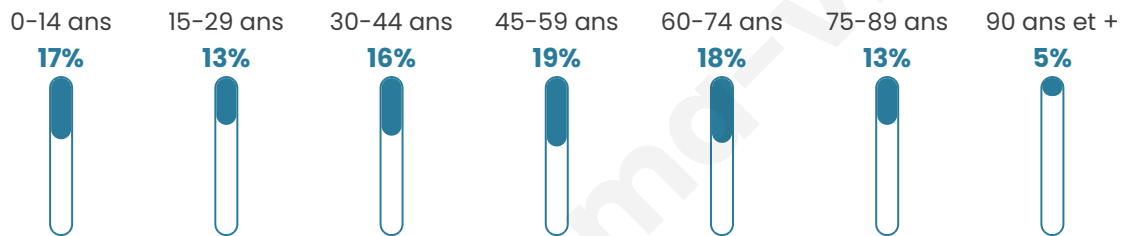

1 441

Age moyen

46 ans

Pop active

40.5%

Taux chômage

5.1%

Pop densité

288 h/km²

Revenu moyen

24 640 €/an

Evolution du nombre d'habitants

Sources : Institut national de la statistique et des études économiques (insee) selon Les dernières parutions officielles de 2024 portant sur les années 2020, 2021 et 2022.

Tranche d'âge

Activité professionnelle

Niveau de diplôme

Composition des ménages

Profils électoraux

Premier tour

	Emmanuel MACRON	32.24 %
	Marine LE PEN	30.37 %
	Jean-Luc MÉLENCHON	13.24 %
	Éric ZEMMOUR	5.76 %
	Yannick JADOT	4.67 %
	Jean LASSALLE	3.27 %
	Valérie PÉCRESE	2.34 %
	Fabien ROUSSEL	2.18 %
	Nicolas DUPONT- AIGNAN	2.18 %
	Anne HIDALGO	2.02 %
	Philippe POUTOU	1.25 %
	Nathalie ARTHAUD	0.47 %