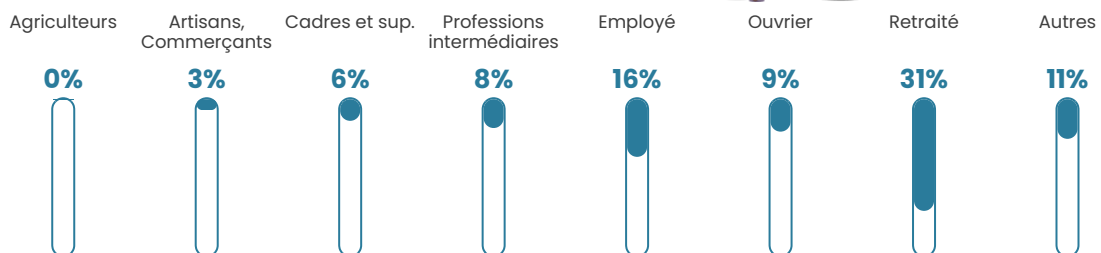

288 h/km²

Revenu moyen

24 640 €/an

Evolution du nombre d'habitants

Sources : Institut national de la statistique et des études économiques (insee) selon Les dernières parutions officielles de 2024 portant sur les années 2020, 2021 et 2022.

Tranche d'âge

Activité professionnelle

Niveau de diplôme

Composition des ménages

Profils électoraux

Premier tour

	Emmanuel MACRON	32.24 %
	Marine LE PEN	30.37 %
	Jean-Luc MÉLENCHON	13.24 %
	Éric ZEMMOUR	5.76 %
	Yannick JADOT	4.67 %
	Jean LASSALLE	3.27 %
	Valérie PÉCRESE	2.34 %
	Fabien ROUSSEL	2.18 %
	Nicolas DUPONT- AIGNAN	2.18 %
	Anne HIDALGO	2.02 %
	Philippe POUTOU	1.25 %
	Nathalie ARTHAUD	0.47 %