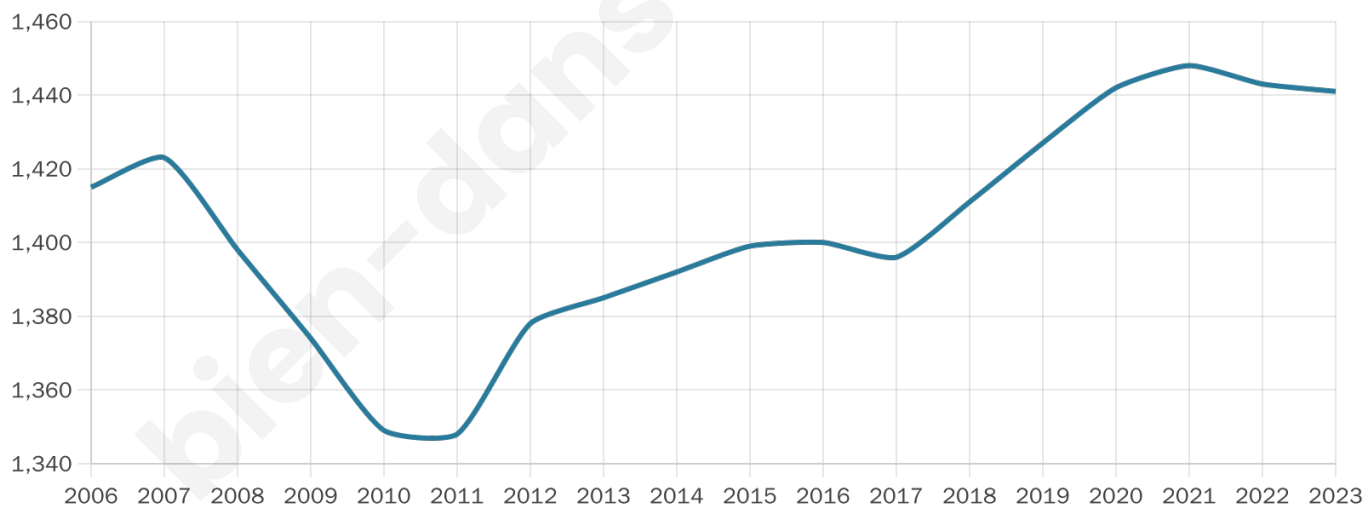

1 441

Age moyen

46 ans

Pop active

40.5%

Taux chômage

5.1%

Pop densité

288 h/km²

Revenu moyen

24 640 €/an

Evolution du nombre d'habitants

Sources : Institut national de la statistique et des études économiques (insee) selon Les dernières parutions officielles de 2024 portant sur les années 2020, 2021 et 2022.