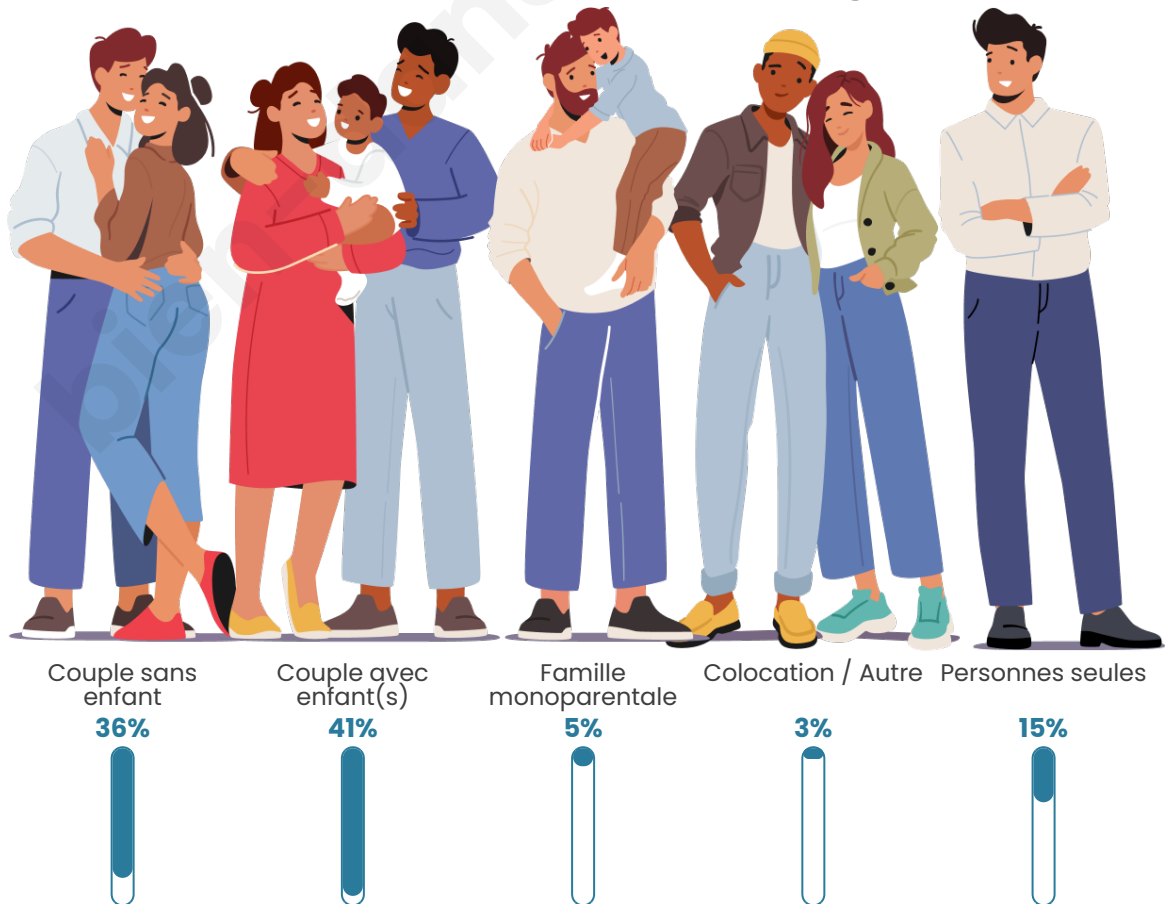

Tranche d'âge

Activité professionnelle

Niveau de diplôme

Composition des ménages

Profils électoraux

Premier tour

	Emmanuel MACRON	32.24 %
	Marine LE PEN	30.37 %
	Jean-Luc MÉLENCHON	13.24 %
	Éric ZEMMOUR	5.76 %
	Yannick JADOT	4.67 %
	Jean LASSALLE	3.27 %
	Valérie PÉCRESE	2.34 %
	Fabien ROUSSEL	2.18 %
	Nicolas DUPONT- AIGNAN	2.18 %
	Anne HIDALGO	2.02 %
	Philippe POUTOU	1.25 %
	Nathalie ARTHAUD	0.47 %