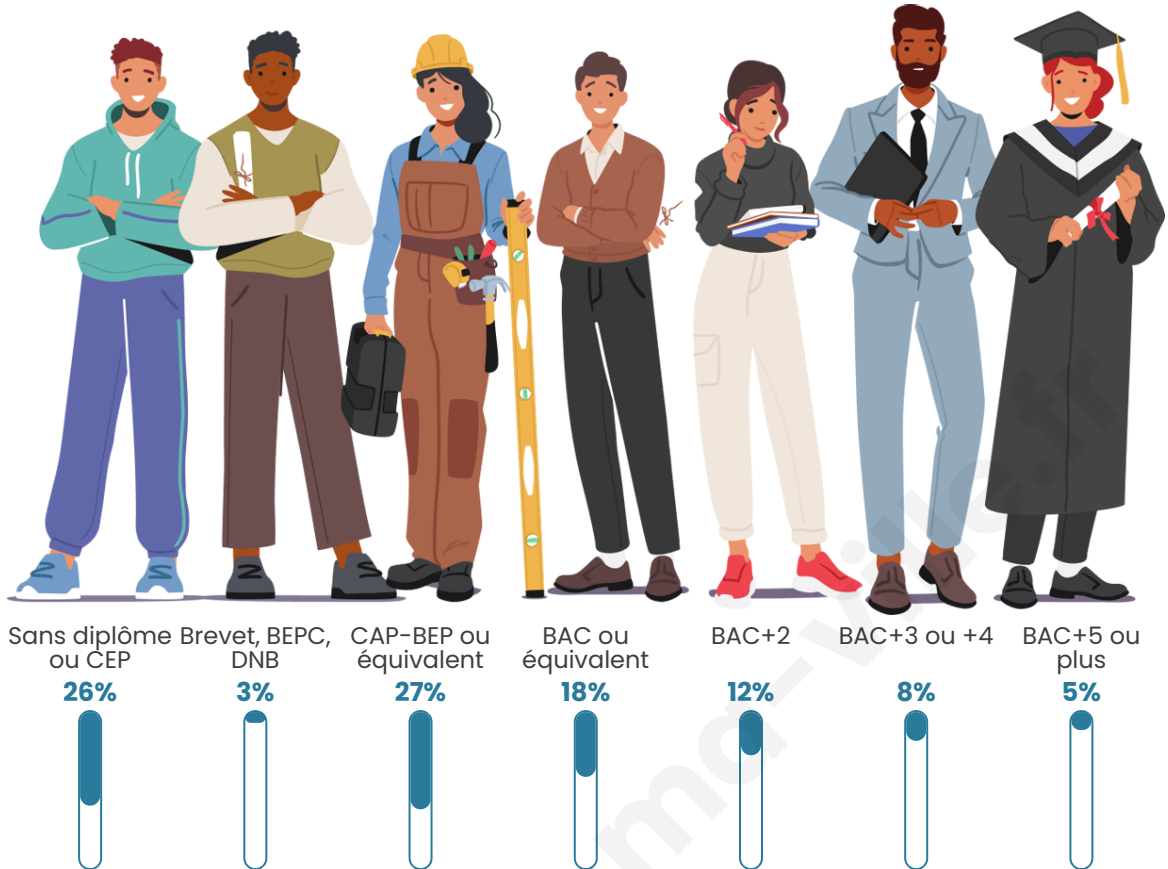

1 441

Age moyen

46 ans

Pop active

40.5%

Taux chômage

5.1%

Pop densité

Tranche d'âge

Activité professionnelle

Niveau de diplôme

Composition des ménages

Profils électoraux

Premier tour

	Emmanuel MACRON	32.24 %
	Marine LE PEN	30.37 %
	Jean-Luc MÉLENCHON	13.24 %
	Éric ZEMMOUR	5.76 %
	Yannick JADOT	4.67 %
	Jean LASSALLE	3.27 %
	Valérie PÉCRESE	2.34 %
	Fabien ROUSSEL	2.18 %
	Nicolas DUPONT- AIGNAN	2.18 %
	Anne HIDALGO	2.02 %
	Philippe POUTOU	1.25 %
	Nathalie ARTHAUD	0.47 %