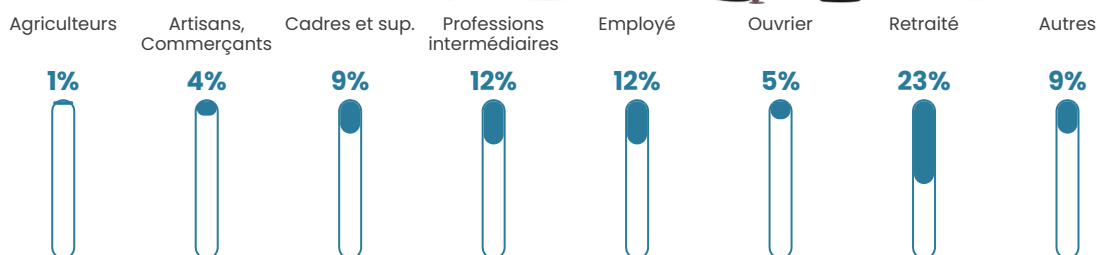

51 h/km²

Revenu moyen

25 490 €/an

Evolution du nombre d'habitants

Sources : Institut national de la statistique et des études économiques (insee) selon Les dernières parutions officielles de 2024 portant sur les années 2020, 2021 et 2022.

Tranche d'âge

Activité professionnelle

Niveau de diplôme

Composition des ménages

Profils électoraux

Premier tour

	Emmanuel MACRON	35.36 %
	Marine LE PEN	27.77 %
	Jean-Luc MÉLENCHON	11.90 %
	Éric ZEMMOUR	6.07 %
	Valérie PÉCRESE	3.85 %
	Fabien ROUSSEL	3.50 %
	Yannick JADOT	3.27 %
	Jean LASSALLE	2.80 %
	Anne HIDALGO	2.22 %
	Nicolas DUPONT- AIGNAN	1.87 %
	Philippe POUTOU	0.93 %
	Nathalie ARTHAUD	0.47 %