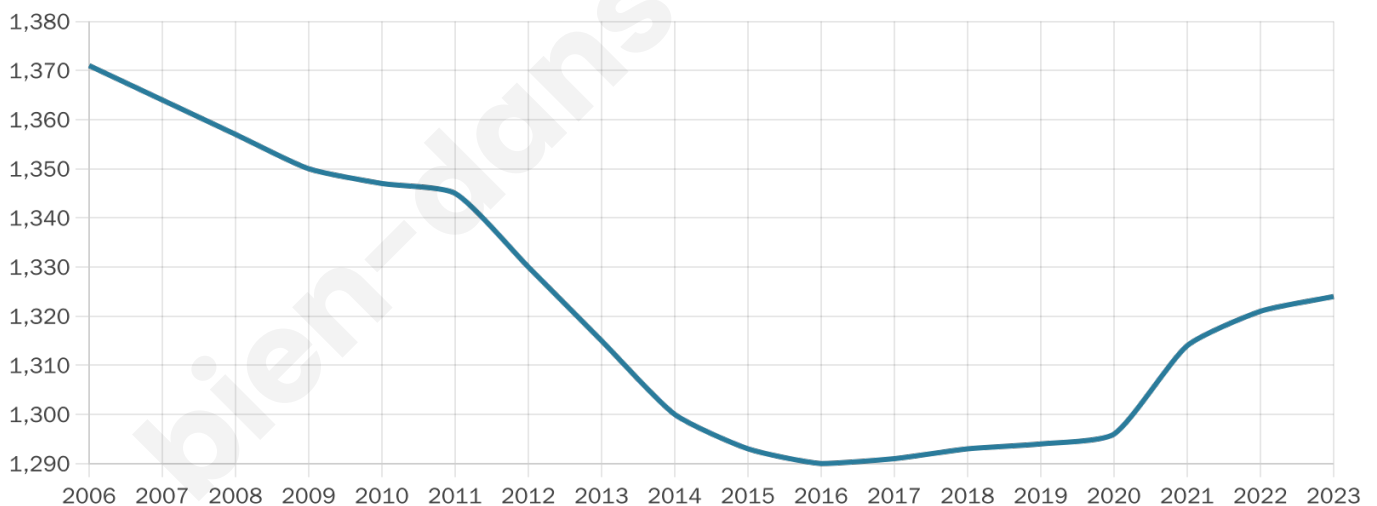

Version web

Ville de Baincthun

Présenté par

BIEN dans
ma **VILLE** 

Sommaire

Situation géographique	3
Statistiques sur la population	4
Evolution du nombre d'habitants	4
Tranche d'âge	5
0-14 ans	5
15-29 ans	5
30-44 ans	5
45-59 ans	5
60-74 ans	5
75-89 ans	5
90 ans et +	5
Activité professionnelle	5
Agriculteurs	5
Artisans, Commerçants	5
Cadres et sup.	5
Professions intermédiaires	5
Employé	5
Ouvrier	5
Retraité	5
Autres	5
Niveau de diplôme	6
Sans diplôme ou CEP	6
Brevet, BEPC, DNB	6
CAP-BEP ou équivalent	6
BAC ou équivalent	6
BAC+2	6
BAC+3 ou +4	6
BAC+5 ou plus	6
Composition des ménages	6
Couple sans enfant	6
Couple avec enfant(s)	6
Famille monoparentale	6
Colocation / Autre	6
Personnes seules	6
Profil électoraux	7
Premier tour	7
Sécurité	8
Evolution du nombre d'infractions	8
Pour comparer	9
Services à la population	10
Commerce	10
Éducation	10
Villes autour de Baincthun	12
Avis sur la ville de Baincthun	13
Moyenne par critère	13
Villes autour de Baincthun	13
Répartition des avis par note	13
Répartition des avis par note	13

1 324

Age moyen

42 ans

Pop active

48.4%

Taux chômage

6.7%

Pop densité

51 h/km²

Revenu moyen

25 490 €/an

Evolution du nombre d'habitants

Sources : Institut national de la statistique et des études économiques (insee) selon Les dernières parutions officielles de 2024 portant sur les années 2020, 2021 et 2022.