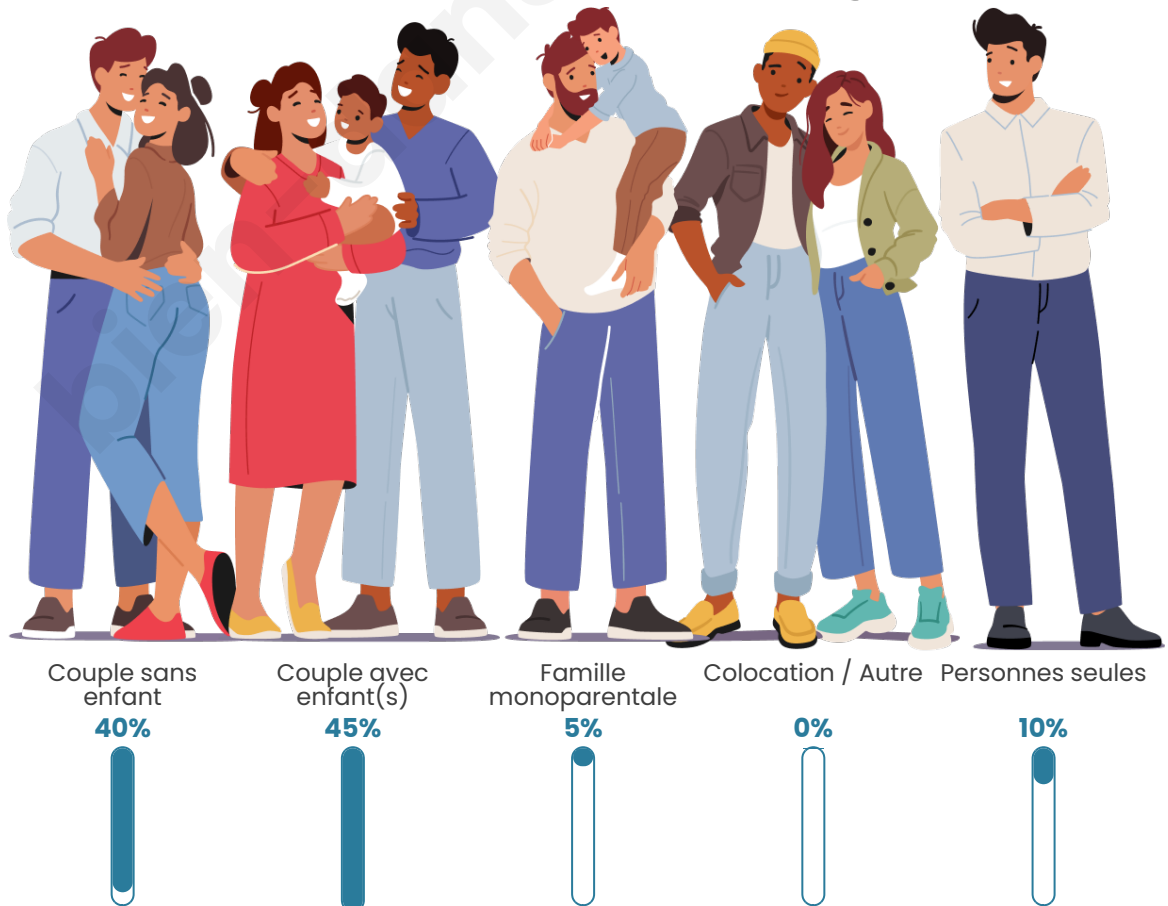

Tranche d'âge

Activité professionnelle

Niveau de diplôme

Composition des ménages

Profils électoraux

Premier tour

	Emmanuel MACRON	35.36 %
	Marine LE PEN	27.77 %
	Jean-Luc MÉLENCHON	11.90 %
	Éric ZEMMOUR	6.07 %
	Valérie PÉCRESE	3.85 %
	Fabien ROUSSEL	3.50 %
	Yannick JADOT	3.27 %
	Jean LASSALLE	2.80 %
	Anne HIDALGO	2.22 %
	Nicolas DUPONT- AIGNAN	1.87 %
	Philippe POUTOU	0.93 %
	Nathalie ARTHAUD	0.47 %