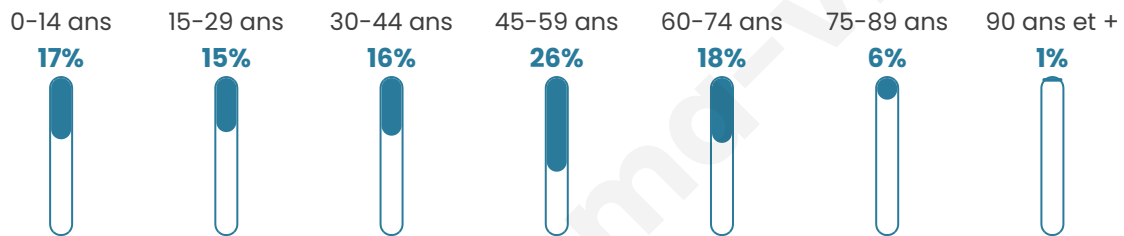

1 324

Age moyen

42 ans

Pop active

48.4%

Taux chômage

6.7%

Pop densité

51 h/km²

Revenu moyen

25 490 €/an

Evolution du nombre d'habitants

Sources : Institut national de la statistique et des études économiques (insee) selon Les dernières parutions officielles de 2024 portant sur les années 2020, 2021 et 2022.

Tranche d'âge

Activité professionnelle

Niveau de diplôme

Composition des ménages

Profils électoraux

Premier tour

	Emmanuel MACRON	35.36 %
	Marine LE PEN	27.77 %
	Jean-Luc MÉLENCHON	11.90 %
	Éric ZEMMOUR	6.07 %
	Valérie PÉCRESE	3.85 %
	Fabien ROUSSEL	3.50 %
	Yannick JADOT	3.27 %
	Jean LASSALLE	2.80 %
	Anne HIDALGO	2.22 %
	Nicolas DUPONT- AIGNAN	1.87 %
	Philippe POUTOU	0.93 %
	Nathalie ARTHAUD	0.47 %

1 139 inscrits

Participation : 77.35%

Votes blancs : 1.36%

Votes nuls : 1.36%

Second tour

	Emmanuel MACRON	57,36 %
	Marine LE PEN	42,64 %

1 140 inscrits

Participation : 80.96%