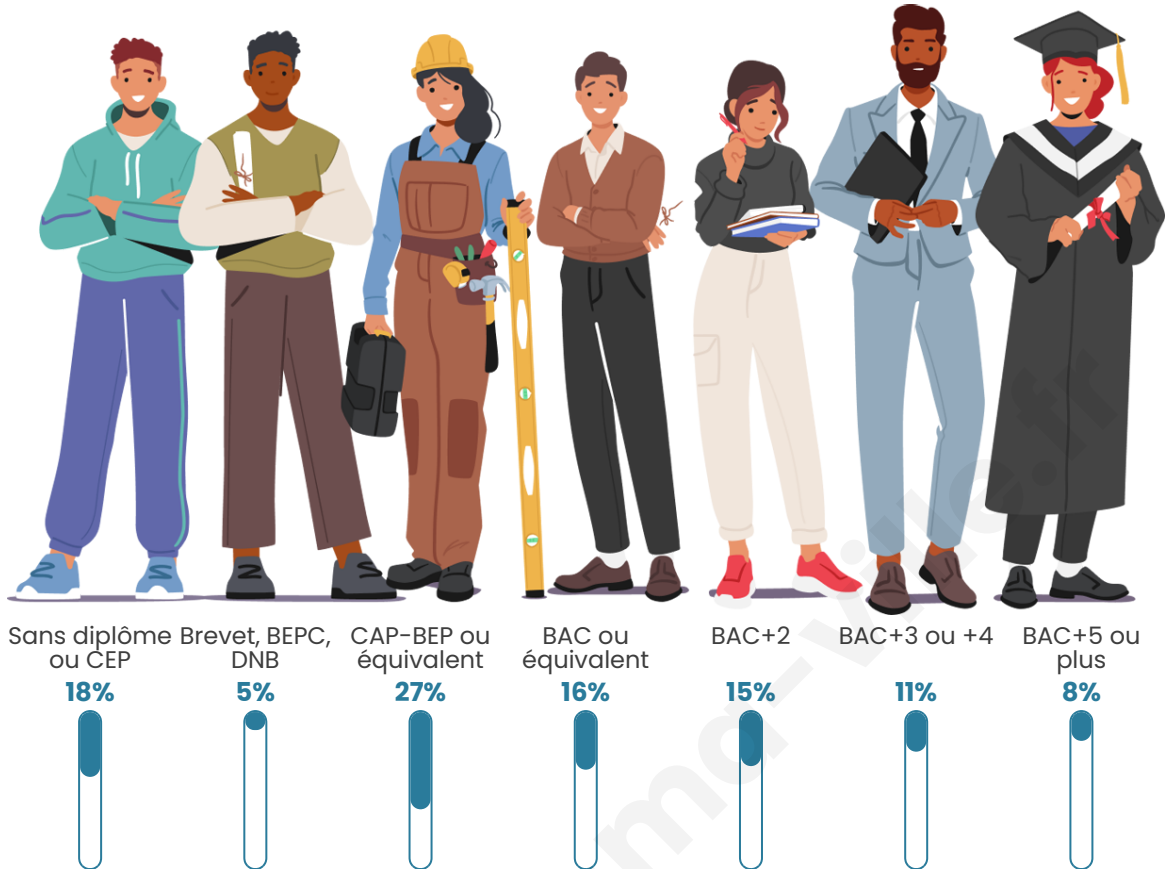

1 324

Age moyen

42 ans

Pop active

48.4%

Taux chômage

6.7%

Pop densité

Tranche d'âge

Activité professionnelle

Niveau de diplôme

Composition des ménages

Profils électoraux

Premier tour

	Emmanuel MACRON	35.36 %
	Marine LE PEN	27.77 %
	Jean-Luc MÉLENCHON	11.90 %
	Éric ZEMMOUR	6.07 %
	Valérie PÉCRESE	3.85 %
	Fabien ROUSSEL	3.50 %
	Yannick JADOT	3.27 %
	Jean LASSALLE	2.80 %
	Anne HIDALGO	2.22 %
	Nicolas DUPONT- AIGNAN	1.87 %
	Philippe POUTOU	0.93 %
	Nathalie ARTHAUD	0.47 %