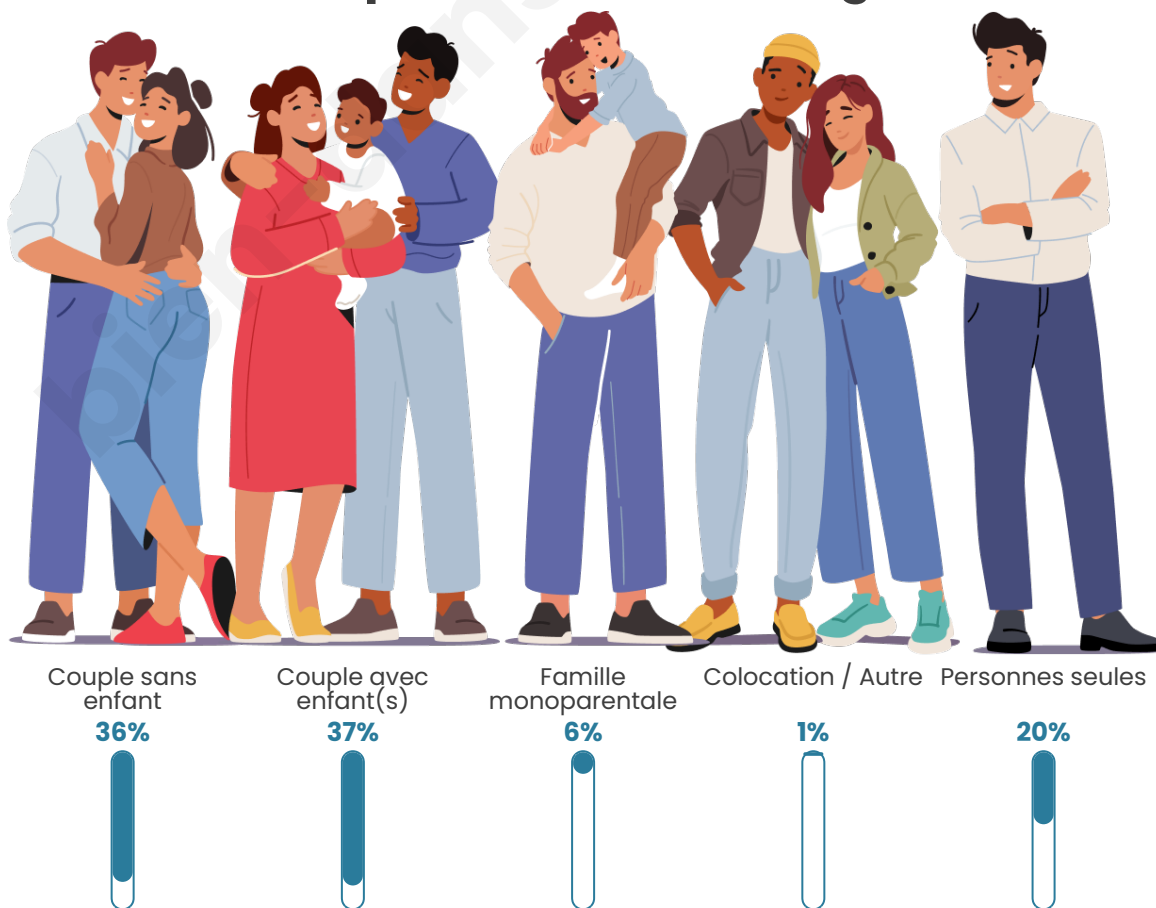

Tranche d'âge

Activité professionnelle

Niveau de diplôme

Composition des ménages

Profils électoraux

Premier tour

	Emmanuel MACRON	35.46 %
	Marine LE PEN	21.74 %
	Jean-Luc MÉLENCHON	18.54 %
	Yannick JADOT	5.95 %
	Valérie PÉCRESSÉ	4.41 %
	Éric ZEMMOUR	4.00 %
	Jean LASSALLE	2.38 %
	Fabien ROUSSEL	2.17 %
	Anne HIDALGO	2.09 %
	Nicolas DUPONT- AIGNAN	1.73 %
	Nathalie ARTHAUD	0.89 %
	Philippe POUTOU	0.65 %