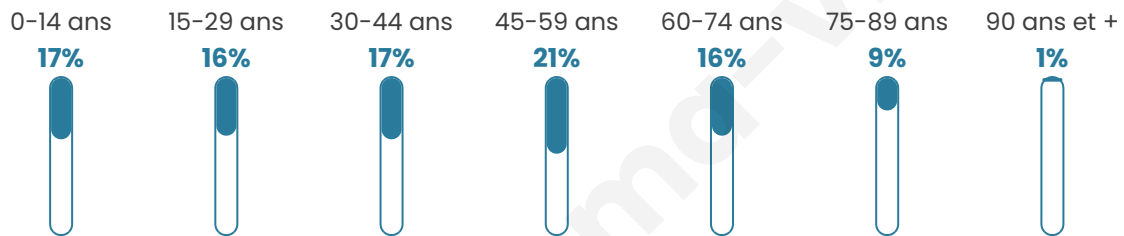

Age moyen

42 ans

Pop active

46.3%

Taux chômage

5.3%

Pop densité

120 h/km²

Revenu moyen

22 930 €/an

Evolution du nombre d'habitants

Sources : Institut national de la statistique et des études économiques (insee) selon Les dernières parutions officielles de 2024 portant sur les années 2020, 2021 et 2022.

Tranche d'âge

Activité professionnelle

Niveau de diplôme

Composition des ménages

Profils électoraux

Premier tour

	Emmanuel MACRON	35.46 %
	Marine LE PEN	21.74 %
	Jean-Luc MÉLENCHON	18.54 %
	Yannick JADOT	5.95 %
	Valérie PÉCRESSÉ	4.41 %
	Éric ZEMMOUR	4.00 %
	Jean LASSALLE	2.38 %
	Fabien ROUSSEL	2.17 %
	Anne HIDALGO	2.09 %
	Nicolas DUPONT- AIGNAN	1.73 %
	Nathalie ARTHAUD	0.89 %
	Philippe POUTOU	0.65 %

5 662 inscrits

Participation : 75.1%
Votes blancs : 1.46%
Votes nuls : 0.85%

Second tour

	Emmanuel MACRON	66,16 %
	Marine LE PEN	33,84 %

5 692 inscrits

Participation : 74.89%
Votes blancs : 5.7%
Votes nuls : 2.11%