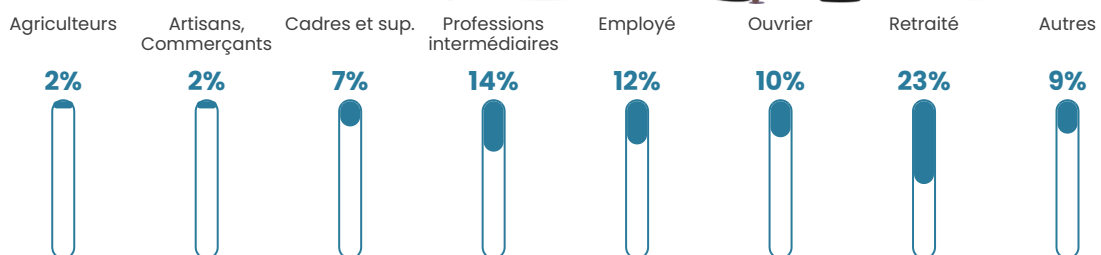

Revenu moyen

22 930 €/an

Evolution du nombre d'habitants

Sources : Institut national de la statistique et des études économiques (insee) selon Les dernières parutions officielles de 2024 portant sur les années 2020, 2021 et 2022.

Tranche d'âge

Activité professionnelle

Niveau de diplôme

Composition des ménages

Profils électoraux

Premier tour

	Emmanuel MACRON	35.46 %
	Marine LE PEN	21.74 %
	Jean-Luc MÉLENCHON	18.54 %
	Yannick JADOT	5.95 %
	Valérie PÉCRESSÉ	4.41 %
	Éric ZEMMOUR	4.00 %
	Jean LASSALLE	2.38 %
	Fabien ROUSSEL	2.17 %
	Anne HIDALGO	2.09 %
	Nicolas DUPONT- AIGNAN	1.73 %
	Nathalie ARTHAUD	0.89 %
	Philippe POUTOU	0.65 %