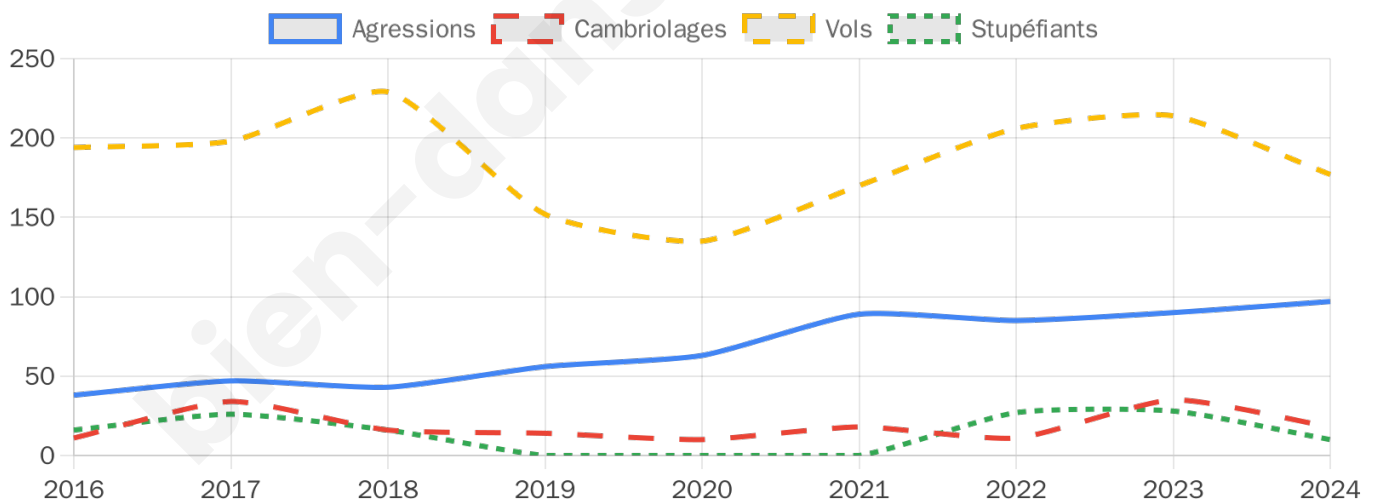

5 662 inscrits

Participation : 75.1%
Votes blancs : 1.46%
Votes nuls : 0.85%

Second tour

	Emmanuel MACRON	66,16 %
	Marine LE PEN	33,84 %

5 692 inscrits

Participation : 74.89%
Votes blancs : 5.7%
Votes nuls : 2.11%

Sécurité

Agressions physiques / sexuelles

97

Cambriolages

18

Vols / dégradations

177

Stupéfiants

10

Evolution du nombre d'infractions

Pour comparer

(en proportion du nombre d'habitants)

Sources : Bases statistiques communale, départementale et régionale de la délinquance enregistrée par la police et la gendarmerie nationales selon les dernières parutions officielles de 2025 portant sur l'année 2024 ([data.gouv](https://data.gouv.fr)).