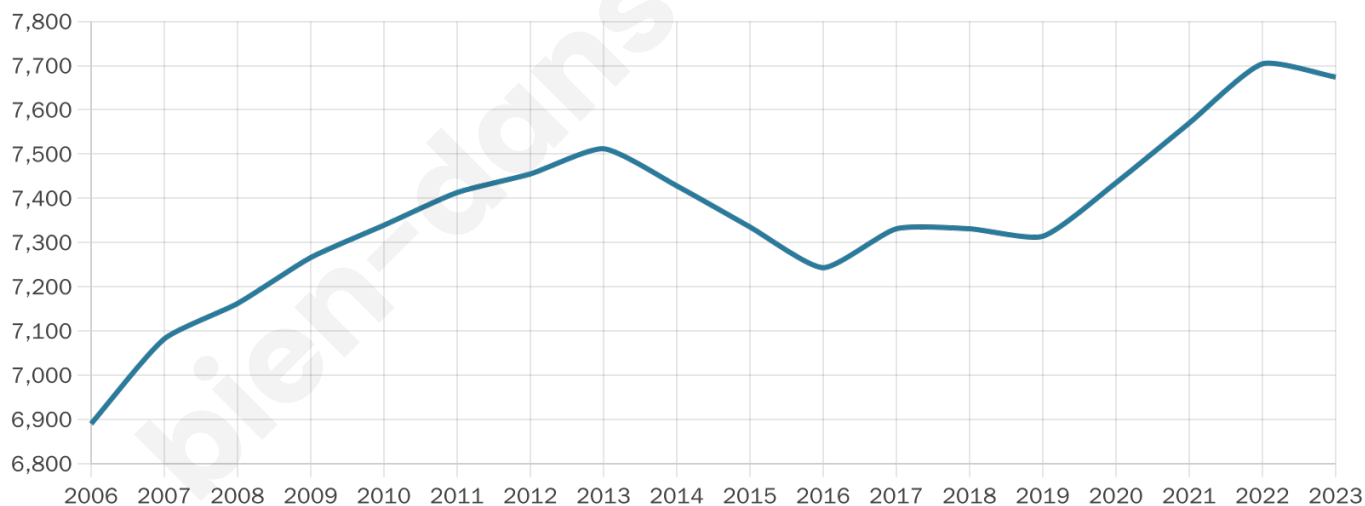

Version web

Ville de Bain-de-Bretagne

Présenté par

BIEN dans
ma **VILLE** 

Sommaire

Situation géographique	3
Statistiques sur la population	4
Evolution du nombre d'habitants	4
Tranche d'âge	5
0-14 ans	5
15-29 ans	5
30-44 ans	5
45-59 ans	5
60-74 ans	5
75-89 ans	5
90 ans et +	5
Activité professionnelle	5
Agriculteurs	5
Artisans, Commerçants	5
Cadres et sup.	5
Professions intermédiaires	5
Employé	5
Ouvrier	5
Retraité	5
Autres	5
Niveau de diplôme	6
Sans diplôme ou CEP	6
Brevet, BEPC, DNB	6
CAP-BEP ou équivalent	6
BAC ou équivalent	6
BAC+2	6
BAC+3 ou +4	6
BAC+5 ou plus	6
Composition des ménages	6
Couple sans enfant	6
Couple avec enfant(s)	6
Famille monoparentale	6
Colocation / Autre	6
Personnes seules	6
Profil électoraux	7
Premier tour	7
Sécurité	8
Evolution du nombre d'infractions	8
Pour comparer	9
Services à la population	10
Commerce	10
Éducation	10
Villes autour de Bain-de-Bretagne	11
Avis sur la ville de Bain-de-Bretagne	12
Moyenne par critère	12
Villes autour de Bain-de-Bretagne	12
Répartition des avis par note	12
Répartition des avis par note	12

Situation géographique

i Informations clés

- **Région** : Bretagne
- **Département** : Ile-et-Vilaine
- **Code postal** : 35470
- **Superficie** : 64 km²

Statistiques sur la population

Nombre d'habitants

7 674

Age moyen

42 ans

Pop active

46.3%

Taux chômage

5.3%

Pop densité

120 h/km²

Revenu moyen

22 930 €/an

Evolution du nombre d'habitants

Sources : Institut national de la statistique et des études économiques (insee) selon Les dernières parutions officielles de 2024 portant sur les années 2020, 2021 et 2022.