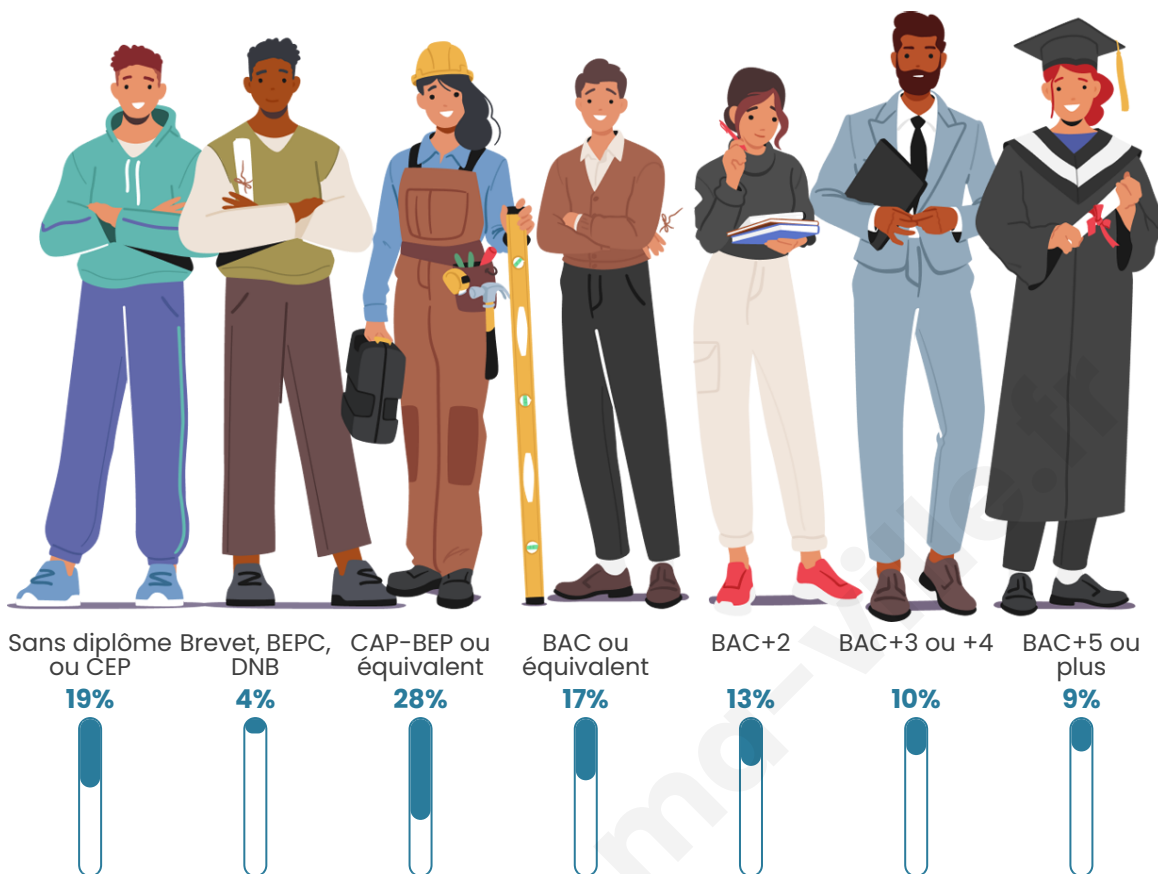

Age moyen

42 ans

Pop active

46.3%

Taux chômage

5.3%

Pop densité

120 h/km²

Tranche d'âge

Activité professionnelle

Niveau de diplôme

Composition des ménages

Profils électoraux

Premier tour

	Emmanuel MACRON	35.46 %
	Marine LE PEN	21.74 %
	Jean-Luc MÉLENCHON	18.54 %
	Yannick JADOT	5.95 %
	Valérie PÉCRESSÉ	4.41 %
	Éric ZEMMOUR	4.00 %
	Jean LASSALLE	2.38 %
	Fabien ROUSSEL	2.17 %
	Anne HIDALGO	2.09 %
	Nicolas DUPONT- AIGNAN	1.73 %
	Nathalie ARTHAUD	0.89 %
	Philippe POUTOU	0.65 %