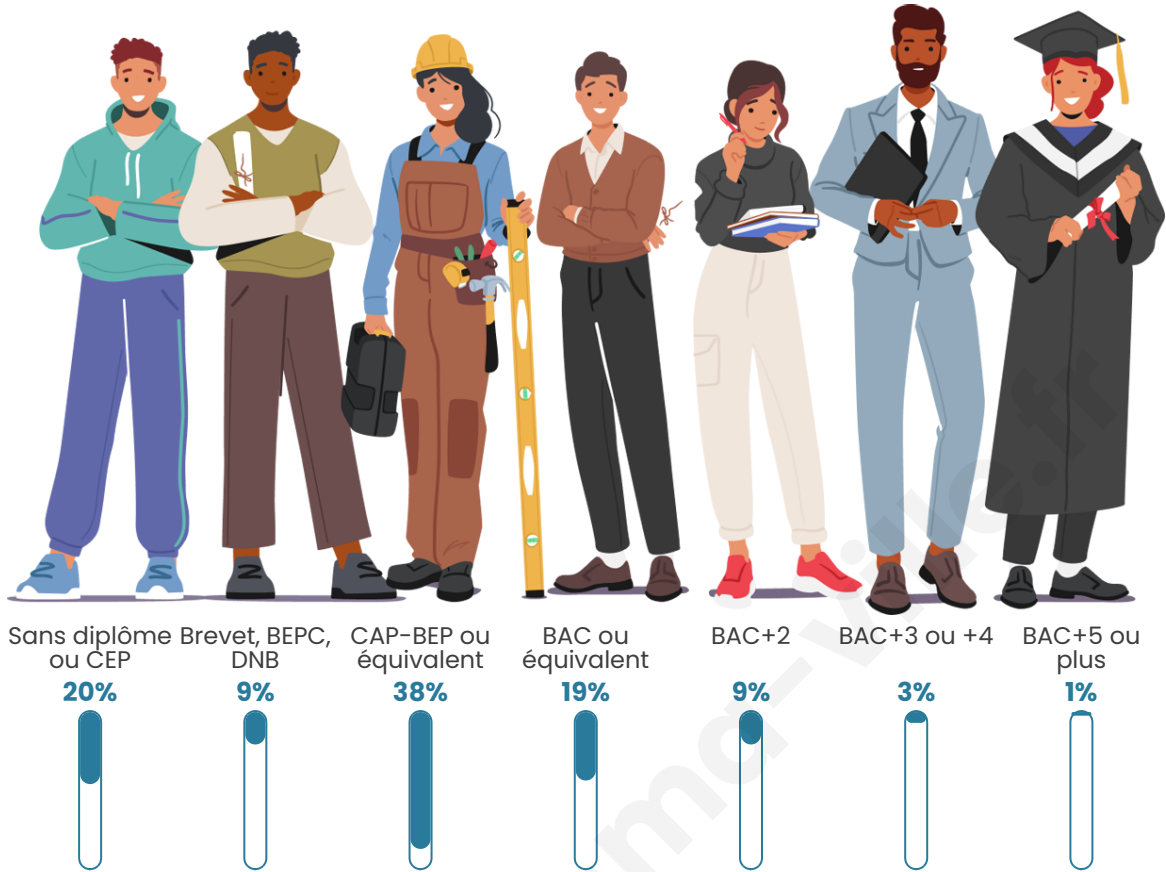

Version web

Ville de Bailly-en-Rivière

Présenté par

BIEN dans
ma **VILLE** 

Sommaire

Situation géographique	3
Statistiques sur la population	4
Evolution du nombre d'habitants	4
Tranche d'âge	5
0-14 ans	5
15-29 ans	5
30-44 ans	5
45-59 ans	5
60-74 ans	5
75-89 ans	5
90 ans et +	5
Activité professionnelle	5
Agriculteurs	5
Artisans, Commerçants	5
Cadres et sup.	5
Professions intermédiaires	5
Employé	5
Ouvrier	5
Retraité	5
Autres	5
Niveau de diplôme	6
Sans diplôme ou CEP	6
Brevet, BEPC, DNB	6
CAP-BEP ou équivalent	6
BAC ou équivalent	6
BAC+2	6
BAC+3 ou +4	6
BAC+5 ou plus	6
Composition des ménages	6
Couple sans enfant	6
Couple avec enfant(s)	6
Famille monoparentale	6
Colocation / Autre	6
Personnes seules	6
Profils électoraux	7
Premier tour	7
Sécurité	8
Evolution du nombre d'infractions	8
Pour comparer	9
Services à la population	10
Commerce	10
Éducation	10
Villes autour de Bailly-en-Rivière	11

Tranche d'âge

Activité professionnelle

Niveau de diplôme

Composition des ménages

Profils électoraux

Premier tour

	Marine LE PEN	41.55 %
	Emmanuel MACRON	25.34 %
	Jean-Luc MÉLENCHON	12.16 %
	Valérie PÉCRESSÉ	4.73 %
	Jean LASSALLE	3.72 %
	Éric ZEMMOUR	3.72 %
	Nicolas DUPONT-AIGNAN	3.38 %
	Anne HIDALGO	1.69 %
	Fabien ROUSSEL	1.35 %
	Yannick JADOT	1.35 %
	Philippe POUTOU	1.01 %
	Nathalie ARTHAUD	0.00 %