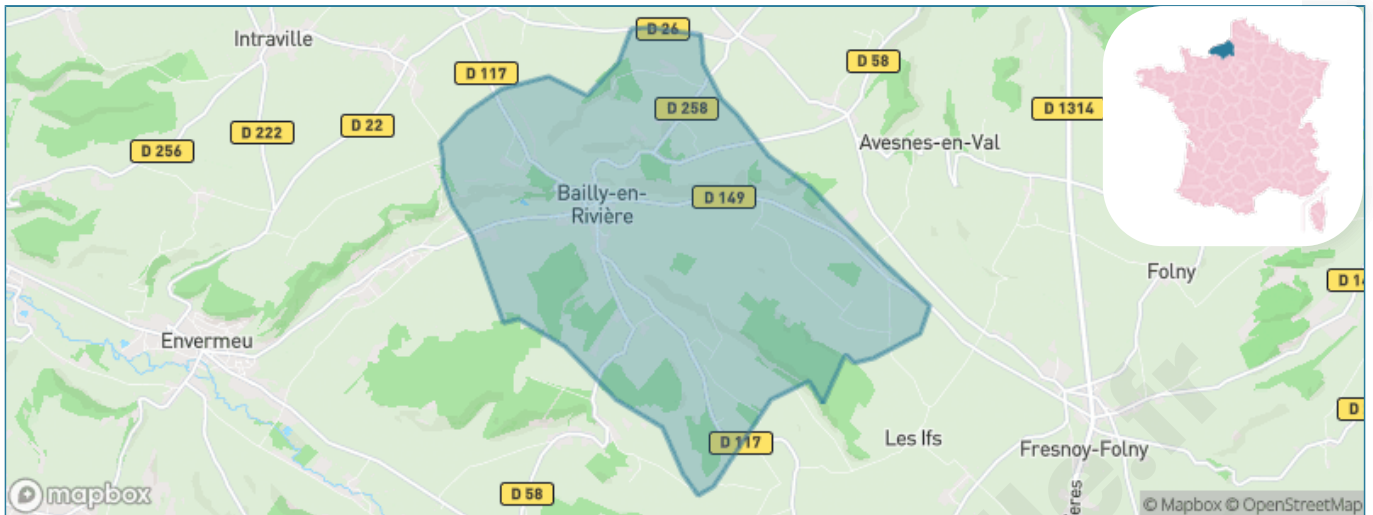

Version web

Ville de Bailly-en-Rivière

Présenté par

BIEN dans
ma **VILLE** 

Sommaire

Situation géographique	3
Statistiques sur la population	4
Evolution du nombre d'habitants	4
Tranche d'âge	5
0-14 ans	5
15-29 ans	5
30-44 ans	5
45-59 ans	5
60-74 ans	5
75-89 ans	5
90 ans et +	5
Activité professionnelle	5
Agriculteurs	5
Artisans, Commerçants	5
Cadres et sup.	5
Professions intermédiaires	5
Employé	5
Ouvrier	5
Retraité	5
Autres	5
Niveau de diplôme	6
Sans diplôme ou CEP	6
Brevet, BEPC, DNB	6
CAP-BEP ou équivalent	6
BAC ou équivalent	6
BAC+2	6
BAC+3 ou +4	6
BAC+5 ou plus	6
Composition des ménages	6
Couple sans enfant	6
Couple avec enfant(s)	6
Famille monoparentale	6
Colocation / Autre	6
Personnes seules	6
Profils électoraux	7
Premier tour	7
Sécurité	8
Evolution du nombre d'infractions	8
Pour comparer	9
Services à la population	10
Commerce	10
Éducation	10
Villes autour de Bailly-en-Rivière	11

Situation géographique

i Informations clés

- **Région** : Normandie
- **Département** : Seine-Maritime
- **Code postal** : 76630
- **Superficie** : 20 km²

Statistiques sur la population

Nombre d'habitants