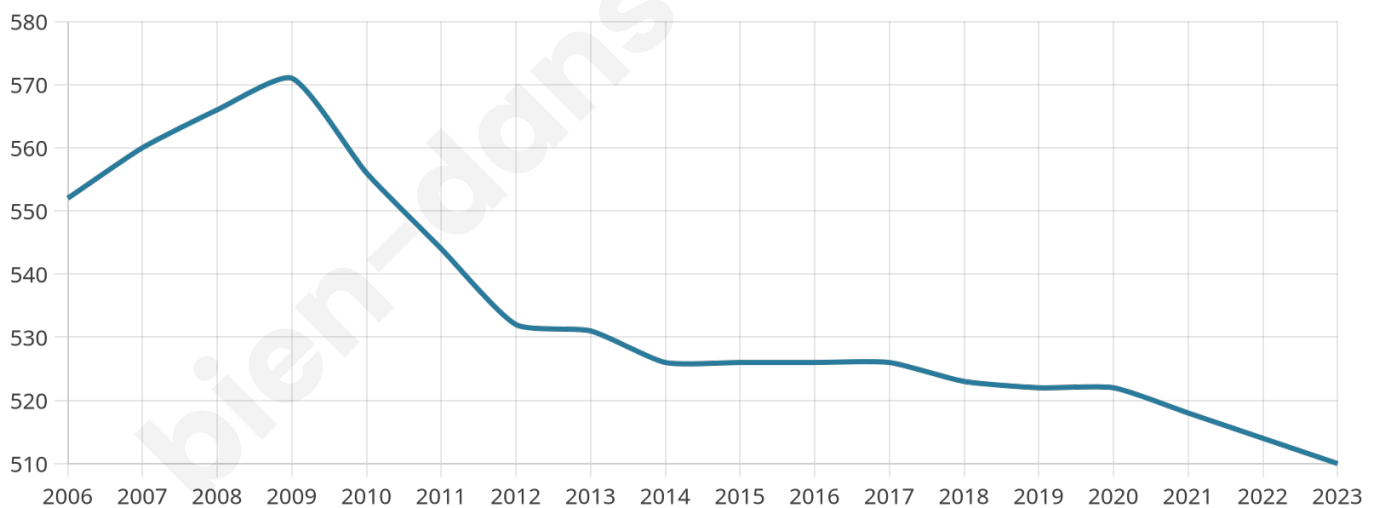

Version web

Ville de Bailly-en-Rivière

Présenté par

BIEN dans
ma **VILLE** 

Sommaire

Situation géographique	3
Statistiques sur la population	4
Evolution du nombre d'habitants	4
Tranche d'âge	5
0-14 ans	5
15-29 ans	5
30-44 ans	5
45-59 ans	5
60-74 ans	5
75-89 ans	5
90 ans et +	5
Activité professionnelle	5
Agriculteurs	5
Artisans, Commerçants	5
Cadres et sup.	5
Professions intermédiaires	5
Employé	5
Ouvrier	5
Retraité	5
Autres	5
Niveau de diplôme	6
Sans diplôme ou CEP	6
Brevet, BEPC, DNB	6
CAP-BEP ou équivalent	6
BAC ou équivalent	6
BAC+2	6
BAC+3 ou +4	6
BAC+5 ou plus	6
Composition des ménages	6
Couple sans enfant	6
Couple avec enfant(s)	6
Famille monoparentale	6
Colocation / Autre	6
Personnes seules	6
Profils électoraux	7
Premier tour	7
Sécurité	8
Evolution du nombre d'infractions	8
Pour comparer	9
Services à la population	10
Commerce	10
Éducation	10
Villes autour de Bailly-en-Rivière	11

510

Age moyen

41 ans

Pop active

45.5%

Taux chômage

5.5%

Pop densité

26 h/km²

Revenu moyen

21 360 €/an

Evolution du nombre d'habitants

Sources : Institut national de la statistique et des études économiques (insee) selon Les dernières parutions officielles de 2024 portant sur les années 2020, 2021 et 2022.