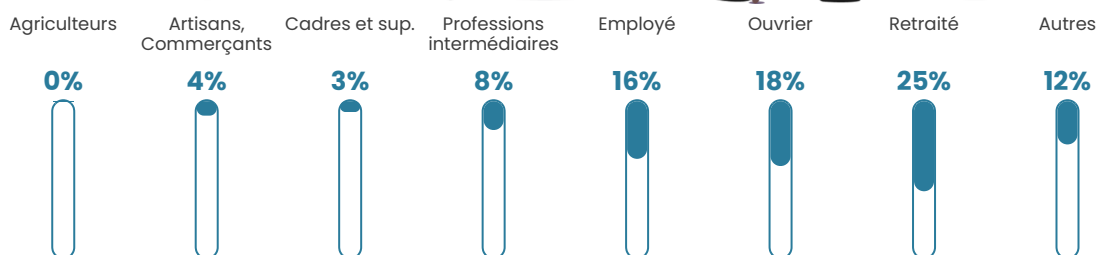

26 h/km²

Revenu moyen

21 360 €/an

Evolution du nombre d'habitants

Sources : Institut national de la statistique et des études économiques (insee) selon Les dernières parutions officielles de 2024 portant sur les années 2020, 2021 et 2022.

Tranche d'âge

Activité professionnelle

Niveau de diplôme

Composition des ménages

Profils électoraux

Premier tour

	Marine LE PEN	41.55 %
	Emmanuel MACRON	25.34 %
	Jean-Luc MÉLENCHON	12.16 %
	Valérie PÉCRESSÉ	4.73 %
	Jean LASSALLE	3.72 %
	Éric ZEMMOUR	3.72 %
	Nicolas DUPONT-AIGNAN	3.38 %
	Anne HIDALGO	1.69 %
	Fabien ROUSSEL	1.35 %
	Yannick JADOT	1.35 %
	Philippe POUTOU	1.01 %
	Nathalie ARTHAUD	0.00 %