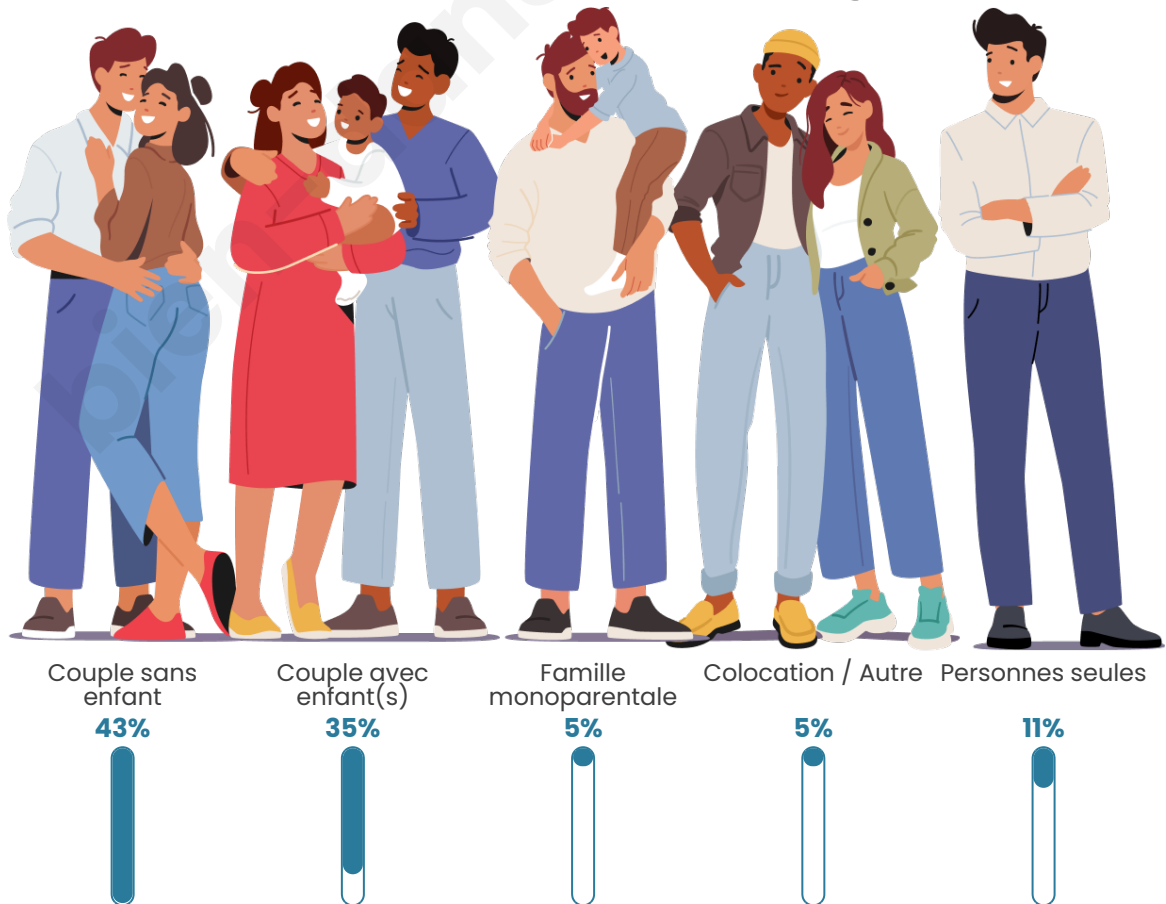

Tranche d'âge

Activité professionnelle

Niveau de diplôme

Composition des ménages

Profils électoraux

Premier tour

	Marine LE PEN	41.55 %
	Emmanuel MACRON	25.34 %
	Jean-Luc MÉLENCHON	12.16 %
	Valérie PÉCRESSÉ	4.73 %
	Jean LASSALLE	3.72 %
	Éric ZEMMOUR	3.72 %
	Nicolas DUPONT-AIGNAN	3.38 %
	Anne HIDALGO	1.69 %
	Fabien ROUSSEL	1.35 %
	Yannick JADOT	1.35 %
	Philippe POUTOU	1.01 %
	Nathalie ARTHAUD	0.00 %