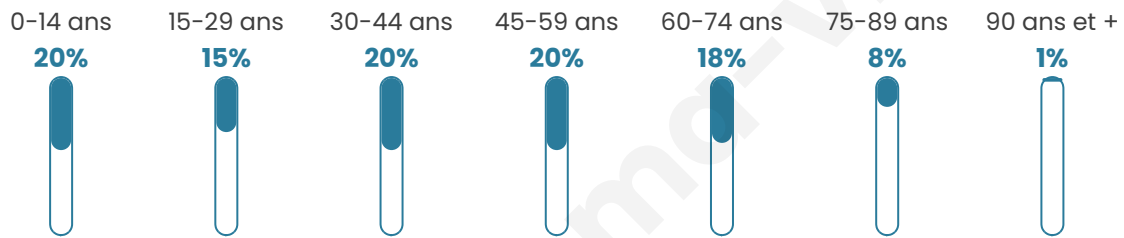

510

Age moyen

41 ans

Pop active

45.5%

Taux chômage

5.5%

Pop densité

26 h/km²

Revenu moyen

21 360 €/an

Evolution du nombre d'habitants

Sources : Institut national de la statistique et des études économiques (insee) selon Les dernières parutions officielles de 2024 portant sur les années 2020, 2021 et 2022.

Tranche d'âge

Activité professionnelle

Niveau de diplôme

Composition des ménages

Profils électoraux

Premier tour

	Marine LE PEN	41.55 %
	Emmanuel MACRON	25.34 %
	Jean-Luc MÉLENCHON	12.16 %
	Valérie PÉCRESSÉ	4.73 %
	Jean LASSALLE	3.72 %
	Éric ZEMMOUR	3.72 %
	Nicolas DUPONT-AIGNAN	3.38 %
	Anne HIDALGO	1.69 %
	Fabien ROUSSEL	1.35 %
	Yannick JADOT	1.35 %
	Philippe POUTOU	1.01 %
	Nathalie ARTHAUD	0.00 %

Second tour

	Emmanuel MACRON	40,56 %
	Marine LE PEN	59,44 %

395 inscrits

Participation : 75.44%

Votes blancs : 2.35%

Votes nuls : 1.68%

395 inscrits

Participation : 75.44%