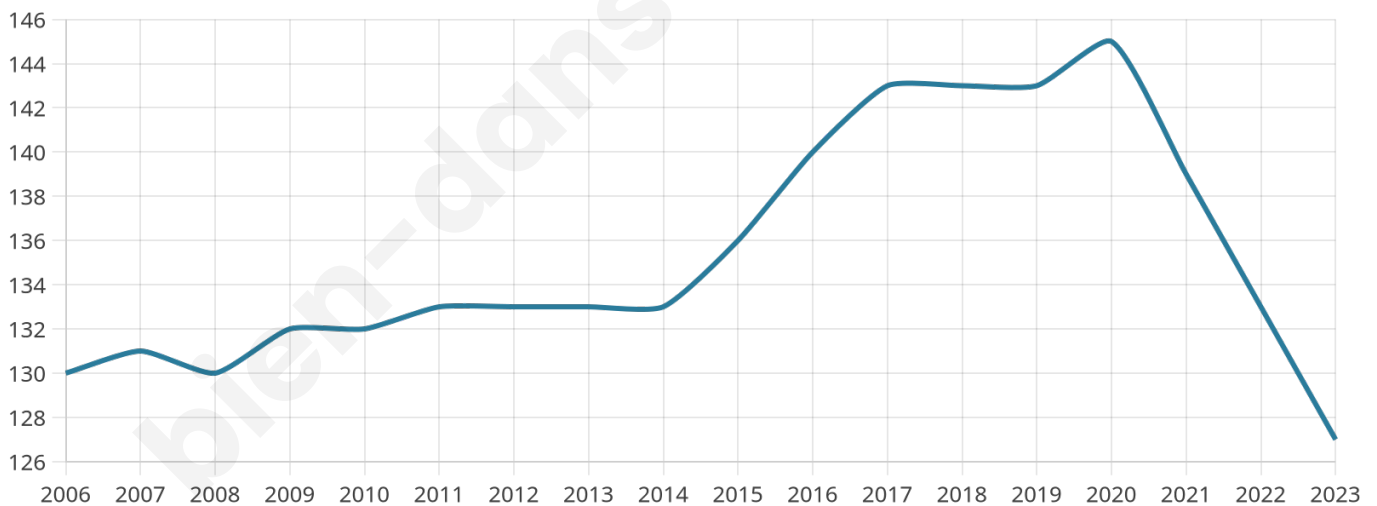

Version web

Ville de Bailly-aux-Forges

Présenté par

BIEN dans
ma **VILLE** 

Sommaire

Situation géographique	3
Statistiques sur la population	4
Evolution du nombre d'habitants	4
Tranche d'âge	5
0-14 ans	5
15-29 ans	5
30-44 ans	5
45-59 ans	5
60-74 ans	5
75-89 ans	5
90 ans et +	5
Activité professionnelle	5
Agriculteurs	5
Artisans, Commerçants	5
Cadres et sup.	5
Professions intermédiaires	5
Employé	5
Ouvrier	5
Retraité	5
Autres	5
Niveau de diplôme	6
Sans diplôme ou CEP	6
Brevet, BEPC, DNB	6
CAP-BEP ou équivalent	6
BAC ou équivalent	6
BAC+2	6
BAC+3 ou +4	6
BAC+5 ou plus	6
Composition des ménages	6
Couple sans enfant	6
Couple avec enfant(s)	6
Famille monoparentale	6
Colocation / Autre	6
Personnes seules	6
Profils électoraux	7
Premier tour	7
Sécurité	8
Evolution du nombre d'infractions	8
Pour comparer	9
Services à la population	10
Commerce	10
Éducation	10
Villes autour de Bailly-aux-Forges	11

Age moyen

40 ans

Pop active

56.7%

Taux chômage

5.9%

Pop densité

13 h/km²

Revenu moyen

26 510 €/an

Evolution du nombre d'habitants

Sources : Institut national de la statistique et des études économiques (insee) selon Les dernières parutions officielles de 2024 portant sur les années 2020, 2021 et 2022.