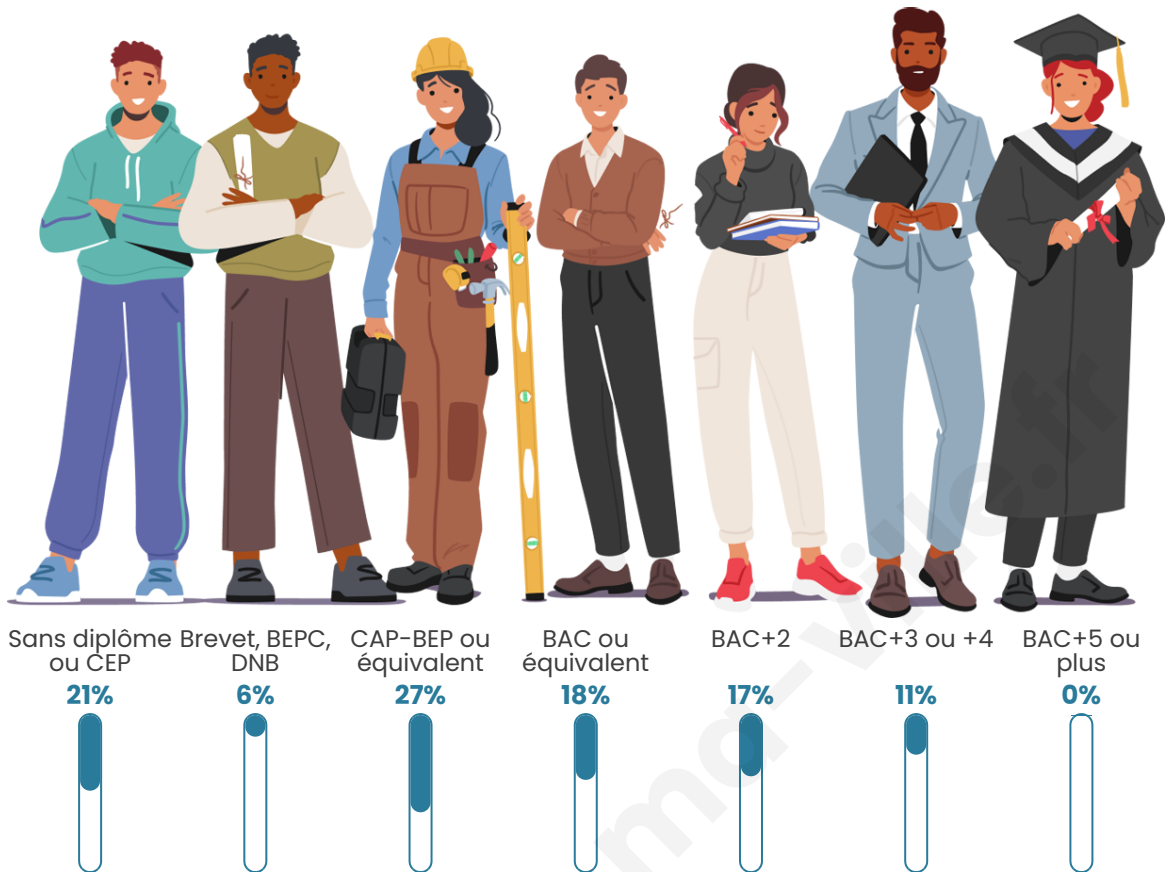

Version web

Ville de Bailly-aux-Forges

Présenté par

BIEN dans
ma **VILLE** 

Sommaire

Situation géographique	3
Statistiques sur la population	4
Evolution du nombre d'habitants	4
Tranche d'âge	5
0-14 ans	5
15-29 ans	5
30-44 ans	5
45-59 ans	5
60-74 ans	5
75-89 ans	5
90 ans et +	5
Activité professionnelle	5
Agriculteurs	5
Artisans, Commerçants	5
Cadres et sup.	5
Professions intermédiaires	5
Employé	5
Ouvrier	5
Retraité	5
Autres	5
Niveau de diplôme	6
Sans diplôme ou CEP	6
Brevet, BEPC, DNB	6
CAP-BEP ou équivalent	6
BAC ou équivalent	6
BAC+2	6
BAC+3 ou +4	6
BAC+5 ou plus	6
Composition des ménages	6
Couple sans enfant	6
Couple avec enfant(s)	6
Famille monoparentale	6
Colocation / Autre	6
Personnes seules	6
Profils électoraux	7
Premier tour	7
Sécurité	8
Evolution du nombre d'infractions	8
Pour comparer	9
Services à la population	10
Commerce	10
Éducation	10
Villes autour de Bailly-aux-Forges	11

Age moyen

40 ans

Pop active

56.7%

Taux chômage

5.9%

Pop densité

13 h/km²

Tranche d'âge

Activité professionnelle

Niveau de diplôme

Composition des ménages

Profils électoraux

Premier tour

	Marine LE PEN	34.18 %
	Jean-Luc MÉLENCHON	22.78 %
	Emmanuel MACRON	16.46 %
	Valérie PÉCRESSE	6.33 %
	Nicolas DUPONT-AIGNAN	6.33 %
	Éric ZEMMOUR	5.06 %
	Nathalie ARTHAUD	2.53 %
	Anne HIDALGO	2.53 %
	Yannick JADOT	2.53 %
	Fabien ROUSSEL	1.27 %
	Jean LASSALLE	0.00 %
	Philippe POUTOU	0.00 %