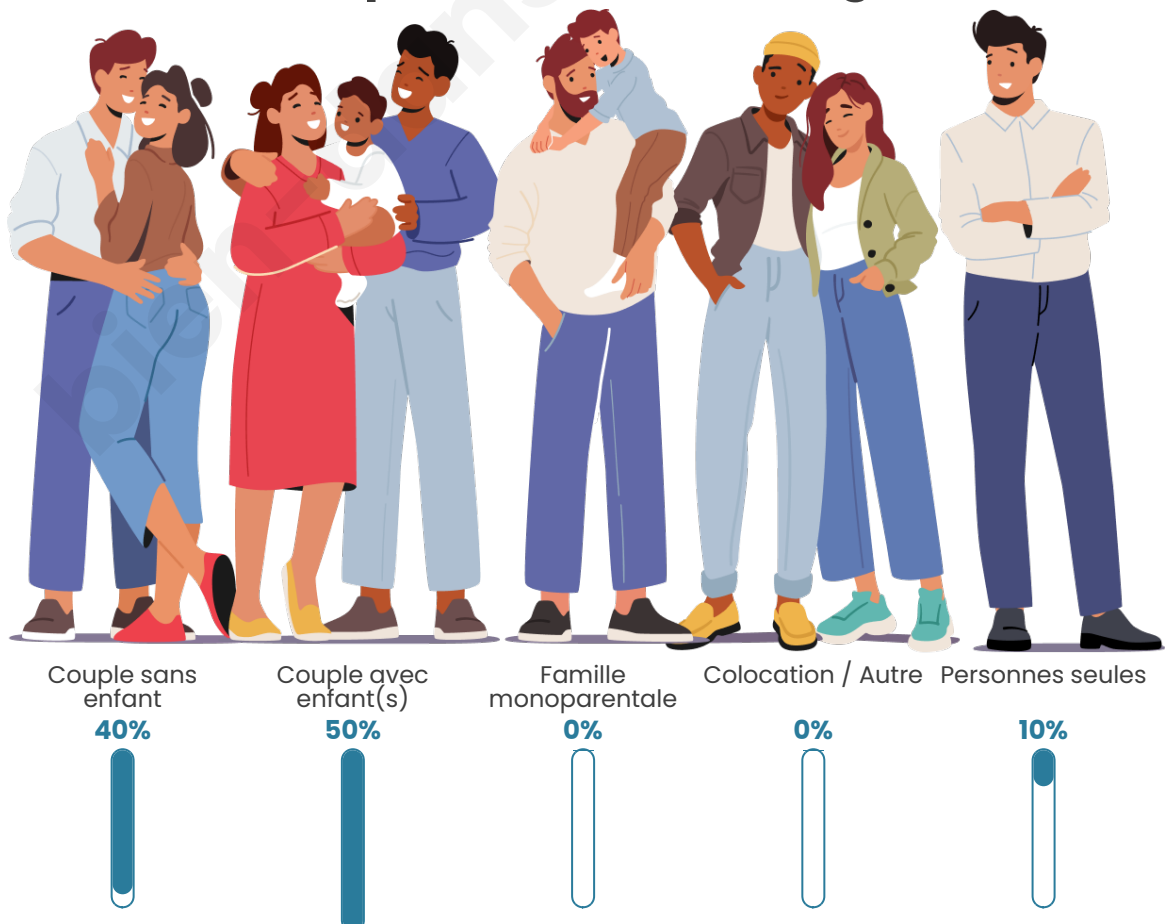

Tranche d'âge

Activité professionnelle

Niveau de diplôme

Composition des ménages

Profils électoraux

Premier tour

	Marine LE PEN	34.18 %
	Jean-Luc MÉLENCHON	22.78 %
	Emmanuel MACRON	16.46 %
	Valérie PÉCRESSE	6.33 %
	Nicolas DUPONT-AIGNAN	6.33 %
	Éric ZEMMOUR	5.06 %
	Nathalie ARTHAUD	2.53 %
	Anne HIDALGO	2.53 %
	Yannick JADOT	2.53 %
	Fabien ROUSSEL	1.27 %
	Jean LASSALLE	0.00 %
	Philippe POUTOU	0.00 %