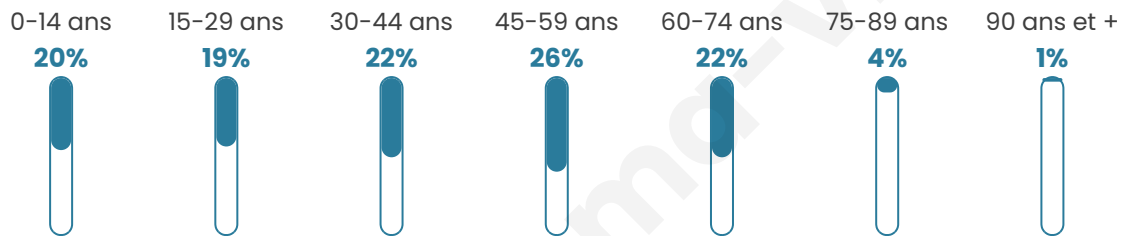

Age moyen

40 ans

Pop active

56.7%

Taux chômage

5.9%

Pop densité

13 h/km²

Revenu moyen

26 510 €/an

Evolution du nombre d'habitants

Sources : Institut national de la statistique et des études économiques (insee) selon Les dernières parutions officielles de 2024 portant sur les années 2020, 2021 et 2022.

Tranche d'âge

Activité professionnelle

Niveau de diplôme

Composition des ménages

Profils électoraux

Premier tour

	Marine LE PEN	34.18 %
	Jean-Luc MÉLENCHON	22.78 %
	Emmanuel MACRON	16.46 %
	Valérie PÉCRESSE	6.33 %
	Nicolas DUPONT-AIGNAN	6.33 %
	Éric ZEMMOUR	5.06 %
	Nathalie ARTHAUD	2.53 %
	Anne HIDALGO	2.53 %
	Yannick JADOT	2.53 %
	Fabien ROUSSEL	1.27 %
	Jean LASSALLE	0.00 %
	Philippe POUTOU	0.00 %

121 inscrits

Participation : 66.12%

Votes blancs : 1.25%

Votes nuls : 0.00%

Second tour

	Emmanuel MACRON	37,18 %
	Marine LE PEN	62,82 %

121 inscrits

Participation : 68.6%