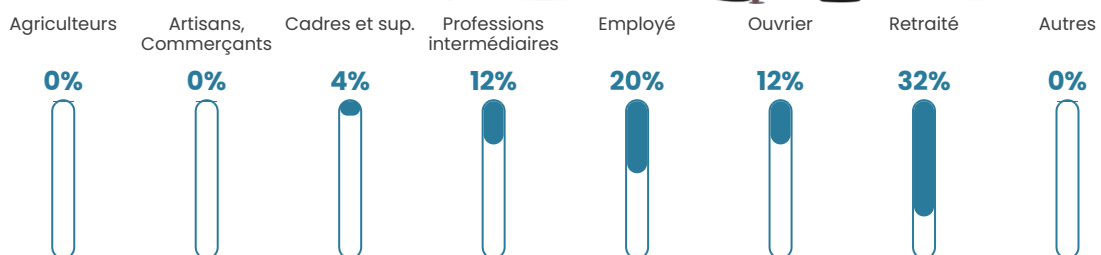

Revenu moyen

26 510 €/an

Evolution du nombre d'habitants

Sources : Institut national de la statistique et des études économiques (insee) selon Les dernières parutions officielles de 2024 portant sur les années 2020, 2021 et 2022.

Tranche d'âge

Activité professionnelle

Niveau de diplôme

Composition des ménages

Profils électoraux

Premier tour

	Marine LE PEN	34.18 %
	Jean-Luc MÉLENCHON	22.78 %
	Emmanuel MACRON	16.46 %
	Valérie PÉCRESSE	6.33 %
	Nicolas DUPONT-AIGNAN	6.33 %
	Éric ZEMMOUR	5.06 %
	Nathalie ARTHAUD	2.53 %
	Anne HIDALGO	2.53 %
	Yannick JADOT	2.53 %
	Fabien ROUSSEL	1.27 %
	Jean LASSALLE	0.00 %
	Philippe POUTOU	0.00 %