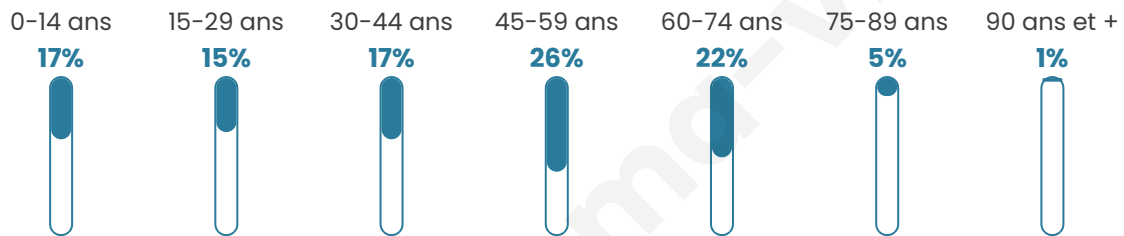

Version web

Ville de Bailly

Présenté par

BIEN dans
ma **VILLE** 

Sommaire

Situation géographique	3
Statistiques sur la population	4
Evolution du nombre d'habitants	4
Tranche d'âge	5
0-14 ans	5
15-29 ans	5
30-44 ans	5
45-59 ans	5
60-74 ans	5
75-89 ans	5
90 ans et +	5
Activité professionnelle	5
Agriculteurs	5
Artisans, Commerçants	5
Cadres et sup.	5
Professions intermédiaires	5
Employé	5
Ouvrier	5
Retraité	5
Autres	5
Niveau de diplôme	6
Sans diplôme ou CEP	6
Brevet, BEPC, DNB	6
CAP-BEP ou équivalent	6
BAC ou équivalent	6
BAC+2	6
BAC+3 ou +4	6
BAC+5 ou plus	6
Composition des ménages	6
Couple sans enfant	6
Couple avec enfant(s)	6
Famille monoparentale	6
Colocation / Autre	6
Personnes seules	6
Profil électoraux	7
Premier tour	7
Sécurité	8
Evolution du nombre d'infractions	8
Pour comparer	9
Services à la population	10
Commerce	10
Éducation	10
Villes autour de Bailly	12
Avis sur la ville de Bailly	13
Moyenne par critère	13
Villes autour de Bailly	13
Répartition des avis par note	13
Répartition des avis par note	13

Situation géographique

i Informations clés

- **Région** : Hauts-de-France
- **Département** : Oise
- **Code postal** : 60170
- **Superficie** : 4 km²

Statistiques sur la population

Nombre d'habitants

599

Age moyen

43 ans

Pop active

50.4%

Taux chômage

6.6%

Pop densité

150 h/km²

Revenu moyen

Tranche d'âge

Activité professionnelle

Niveau de diplôme

Composition des ménages

Profils électoraux

Premier tour

	Marine LE PEN	44.19 %
	Emmanuel MACRON	19.90 %
	Jean-Luc MÉLENCHON	16.28 %
	Éric ZEMMOUR	5.17 %
	Valérie PÉCRESSE	4.13 %
	Fabien ROUSSEL	1.81 %
	Yannick JADOT	1.81 %
	Philippe POUTOU	1.55 %
	Nicolas DUPONT-AIGNAN	1.55 %
	Jean LASSALLE	1.29 %
	Anne HIDALGO	1.29 %
	Nathalie ARTHAUD	1.03 %