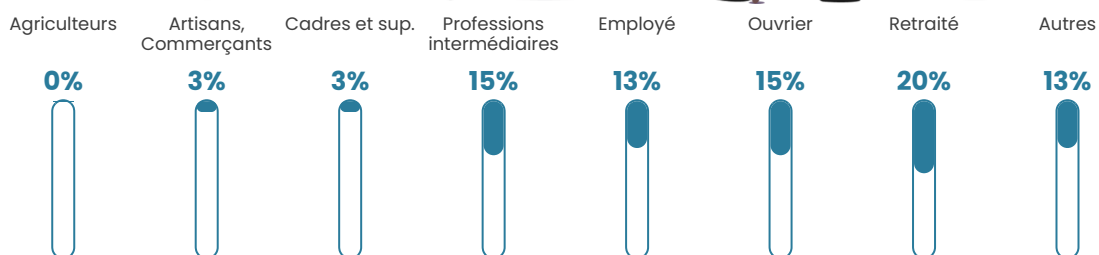

43 ans

Pop active

50.4%

Taux chômage

6.6%

Pop densité

150 h/km²

Revenu moyen

24 620 €/an

Evolution du nombre d'habitants

Sources : Institut national de la statistique et des études économiques (insee) selon Les dernières parutions officielles de 2024 portant sur les années 2020, 2021 et 2022.

Tranche d'âge

Activité professionnelle

Niveau de diplôme

Composition des ménages

Profils électoraux

Premier tour

	Marine LE PEN	44.19 %
	Emmanuel MACRON	19.90 %
	Jean-Luc MÉLENCHON	16.28 %
	Éric ZEMMOUR	5.17 %
	Valérie PÉCRESSE	4.13 %
	Fabien ROUSSEL	1.81 %
	Yannick JADOT	1.81 %
	Philippe POUTOU	1.55 %
	Nicolas DUPONT-AIGNAN	1.55 %
	Jean LASSALLE	1.29 %
	Anne HIDALGO	1.29 %
	Nathalie ARTHAUD	1.03 %