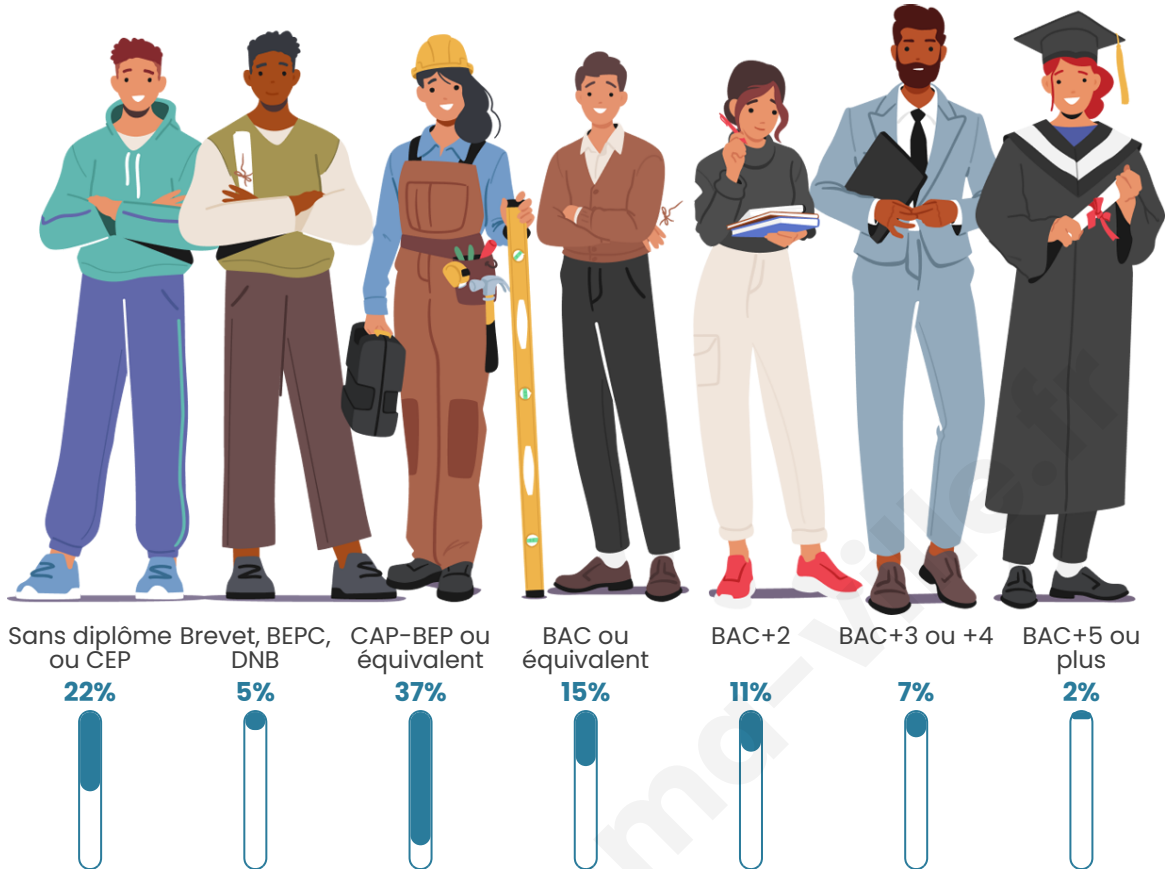

Version web

Ville de Bailly

Présenté par

BIEN dans
ma **VILLE** 

Sommaire

Situation géographique	3
Statistiques sur la population	4
Evolution du nombre d'habitants	4
Tranche d'âge	5
0-14 ans	5
15-29 ans	5
30-44 ans	5
45-59 ans	5
60-74 ans	5
75-89 ans	5
90 ans et +	5
Activité professionnelle	5
Agriculteurs	5
Artisans, Commerçants	5
Cadres et sup.	5
Professions intermédiaires	5
Employé	5
Ouvrier	5
Retraité	5
Autres	5
Niveau de diplôme	6
Sans diplôme ou CEP	6
Brevet, BEPC, DNB	6
CAP-BEP ou équivalent	6
BAC ou équivalent	6
BAC+2	6
BAC+3 ou +4	6
BAC+5 ou plus	6
Composition des ménages	6
Couple sans enfant	6
Couple avec enfant(s)	6
Famille monoparentale	6
Colocation / Autre	6
Personnes seules	6
Profil électoraux	7
Premier tour	7
Sécurité	8
Evolution du nombre d'infractions	8
Pour comparer	9
Services à la population	10
Commerce	10
Éducation	10
Villes autour de Bailly	12
Avis sur la ville de Bailly	13
Moyenne par critère	13
Villes autour de Bailly	13
Répartition des avis par note	13
Répartition des avis par note	13

43 ans

Pop active

50.4%

Taux chômage

6.6%

Pop densité

150 h/km²

Revenu moyen

Tranche d'âge

Activité professionnelle

Niveau de diplôme

Composition des ménages

Profils électoraux

Premier tour

	Marine LE PEN	44.19 %
	Emmanuel MACRON	19.90 %
	Jean-Luc MÉLENCHON	16.28 %
	Éric ZEMMOUR	5.17 %
	Valérie PÉCRESSE	4.13 %
	Fabien ROUSSEL	1.81 %
	Yannick JADOT	1.81 %
	Philippe POUTOU	1.55 %
	Nicolas DUPONT-AIGNAN	1.55 %
	Jean LASSALLE	1.29 %
	Anne HIDALGO	1.29 %
	Nathalie ARTHAUD	1.03 %