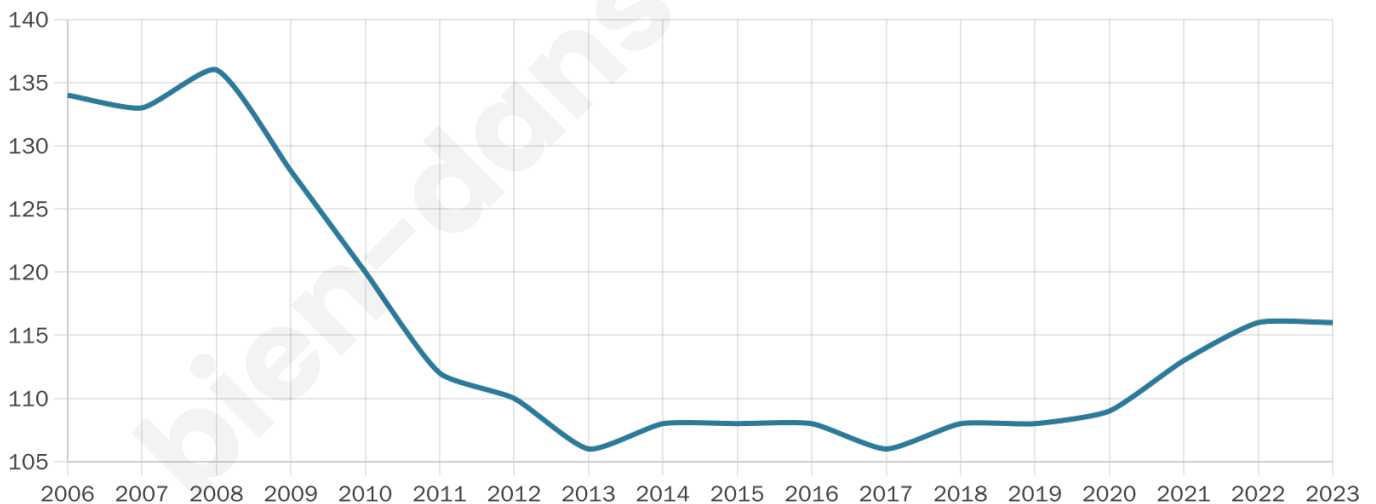

Version web

Ville de Baillolet

Présenté par

BIEN dans
ma **VILLE** 

Sommaire

Situation géographique	3
Statistiques sur la population	4
Evolution du nombre d'habitants	4
Tranche d'âge	5
0-14 ans	5
15-29 ans	5
30-44 ans	5
45-59 ans	5
60-74 ans	5
75-89 ans	5
90 ans et +	5
Activité professionnelle	5
Agriculteurs	5
Artisans, Commerçants	5
Cadres et sup.	5
Professions intermédiaires	5
Employé	5
Ouvrier	5
Retraité	5
Autres	5
Niveau de diplôme	6
Sans diplôme ou CEP	6
Brevet, BEPC, DNB	6
CAP-BEP ou équivalent	6
BAC ou équivalent	6
BAC+2	6
BAC+3 ou +4	6
BAC+5 ou plus	6
Composition des ménages	6
Couple sans enfant	6
Couple avec enfant(s)	6
Famille monoparentale	6
Colocation / Autre	6
Personnes seules	6
Profils électoraux	7
Premier tour	7
Sécurité	9
Evolution du nombre d'infractions	9
Pour comparer	10
Services à la population	11
Commerce	11
Éducation	11
Villes autour de Baillolet	12

Age moyen

47 ans

Pop active

48.3%

Taux chômage

9%

Pop densité

15 h/km²

Revenu moyen

23 170 €/an

Evolution du nombre d'habitants

Sources : Institut national de la statistique et des études économiques (insee) selon Les dernières parutions officielles de 2024 portant sur les années 2020, 2021 et 2022.