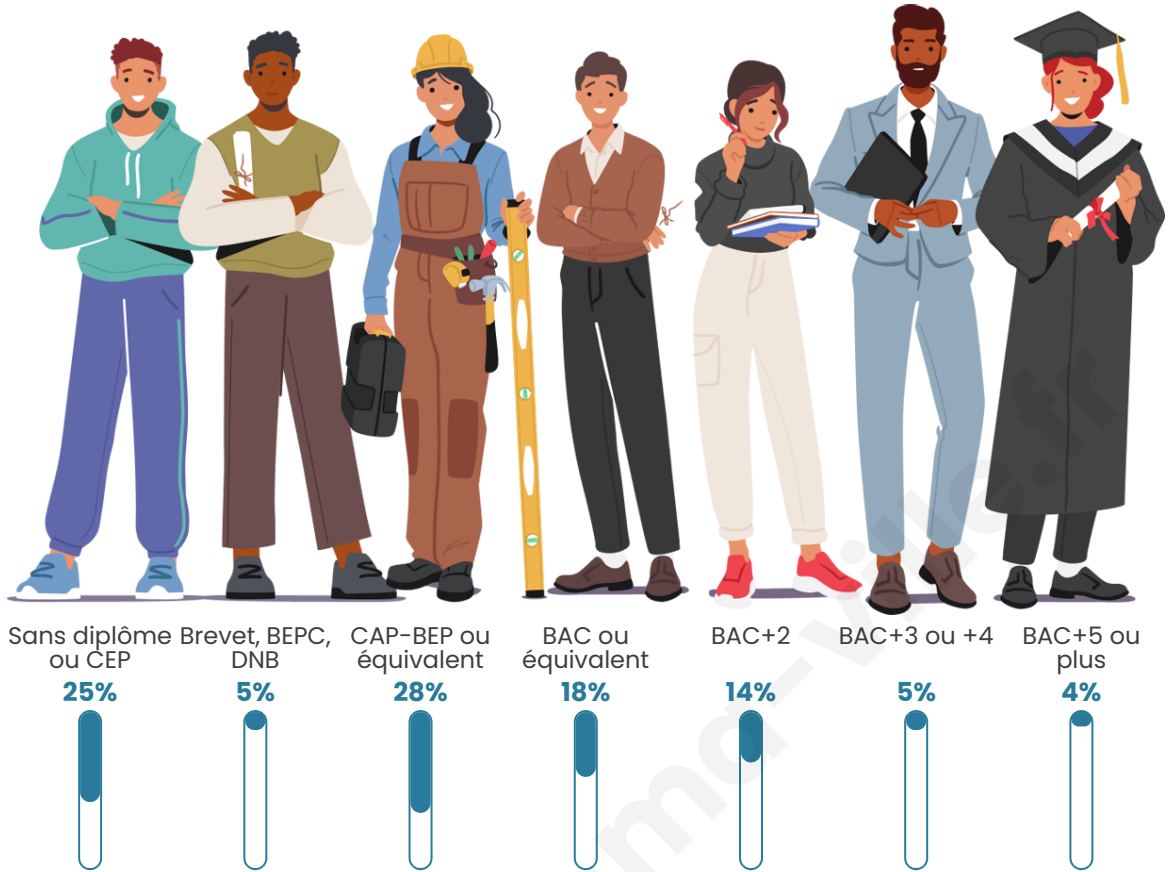

Tranche d'âge

Activité professionnelle

Niveau de diplôme

Composition des ménages

Profils électoraux

Premier tour

	Marine LE PEN	41.46 %
	Emmanuel MACRON	18.29 %
	Valérie PÉCRESSÉ	8.54 %
	Nicolas DUPONT-AIGNAN	7.32 %
	Yannick JADOT	6.10 %
	Jean-Luc MÉLENCHON	4.88 %
	Éric ZEMMOUR	3.66 %
	Fabien ROUSSEL	2.44 %
	Jean LASSALLE	2.44 %
	Anne HIDALGO	2.44 %
	Nathalie ARTHAUD	1.22 %
	Philippe POUTOU	1.22 %