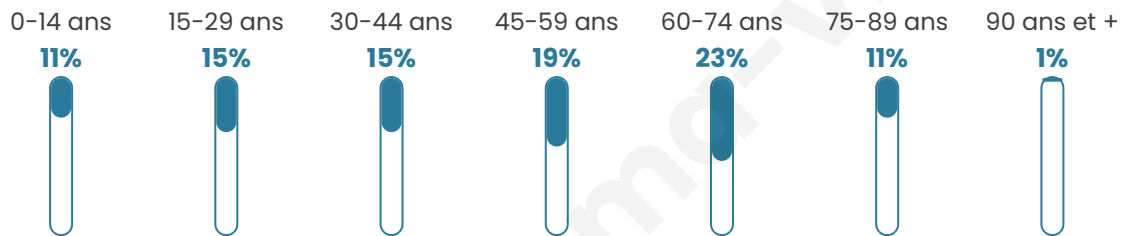

Age moyen

47 ans

Pop active

48.3%

Taux chômage

9%

Pop densité

15 h/km²

Revenu moyen

23 170 €/an

Evolution du nombre d'habitants

Sources : Institut national de la statistique et des études économiques (insee) selon Les dernières parutions officielles de 2024 portant sur les années 2020, 2021 et 2022.

Tranche d'âge

Activité professionnelle

Niveau de diplôme

Composition des ménages

Profils électoraux

Premier tour

	Marine LE PEN	41.46 %
	Emmanuel MACRON	18.29 %
	Valérie PÉCRESSÉ	8.54 %
	Nicolas DUPONT-AIGNAN	7.32 %
	Yannick JADOT	6.10 %
	Jean-Luc MÉLENCHON	4.88 %
	Éric ZEMMOUR	3.66 %
	Fabien ROUSSEL	2.44 %
	Jean LASSALLE	2.44 %
	Anne HIDALGO	2.44 %
	Nathalie ARTHAUD	1.22 %
	Philippe POUTOU	1.22 %