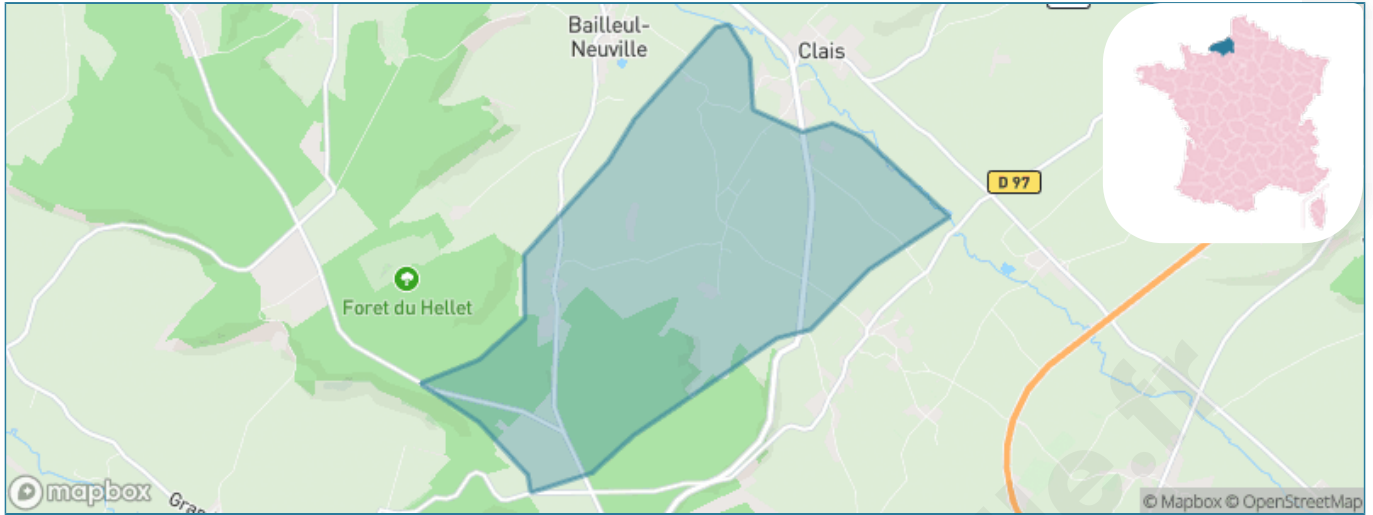

Version web

Ville de Baillolet

Présenté par

BIEN dans
ma **VILLE** 

Sommaire

Situation géographique	3
Statistiques sur la population	4
Evolution du nombre d'habitants	4
Tranche d'âge	5
0-14 ans	5
15-29 ans	5
30-44 ans	5
45-59 ans	5
60-74 ans	5
75-89 ans	5
90 ans et +	5
Activité professionnelle	5
Agriculteurs	5
Artisans, Commerçants	5
Cadres et sup.	5
Professions intermédiaires	5
Employé	5
Ouvrier	5
Retraité	5
Autres	5
Niveau de diplôme	6
Sans diplôme ou CEP	6
Brevet, BEPC, DNB	6
CAP-BEP ou équivalent	6
BAC ou équivalent	6
BAC+2	6
BAC+3 ou +4	6
BAC+5 ou plus	6
Composition des ménages	6
Couple sans enfant	6
Couple avec enfant(s)	6
Famille monoparentale	6
Colocation / Autre	6
Personnes seules	6
Profils électoraux	7
Premier tour	7
Sécurité	9
Evolution du nombre d'infractions	9
Pour comparer	10
Services à la population	11
Commerce	11
Éducation	11
Villes autour de Baillolet	12

Situation géographique

i Informations clés

- **Région** : Normandie
- **Département** : Seine-Maritime
- **Code postal** : 76660
- **Superficie** : 8 km²

Statistiques sur la population

Nombre d'habitants

116