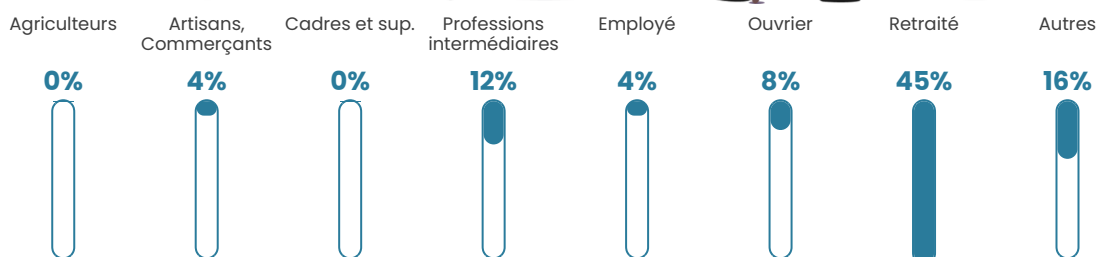

Revenu moyen

23 170 €/an

Evolution du nombre d'habitants

Sources : Institut national de la statistique et des études économiques (insee) selon Les dernières parutions officielles de 2024 portant sur les années 2020, 2021 et 2022.

Tranche d'âge

Activité professionnelle

Niveau de diplôme

Composition des ménages

Profils électoraux

Premier tour

	Marine LE PEN	41.46 %
	Emmanuel MACRON	18.29 %
	Valérie PÉCRESSÉ	8.54 %
	Nicolas DUPONT-AIGNAN	7.32 %
	Yannick JADOT	6.10 %
	Jean-Luc MÉLENCHON	4.88 %
	Éric ZEMMOUR	3.66 %
	Fabien ROUSSEL	2.44 %
	Jean LASSALLE	2.44 %
	Anne HIDALGO	2.44 %
	Nathalie ARTHAUD	1.22 %
	Philippe POUTOU	1.22 %