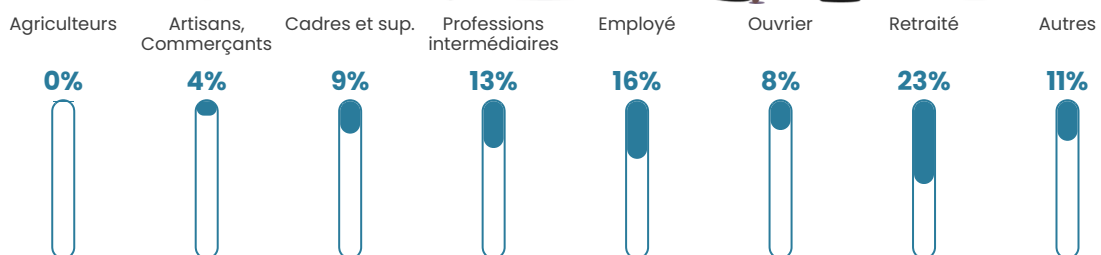

Pop densité

185 h/km²

Revenu moyen

26 380 €/an

Evolution du nombre d'habitants

Sources : Institut national de la statistique et des études économiques (insee) selon Les dernières parutions officielles de 2024 portant sur les années 2020, 2021 et 2022.

Tranche d'âge

Activité professionnelle

Niveau de diplôme

Composition des ménages

Profils électoraux

Premier tour

	Marine LE PEN	30.39 %
	Emmanuel MACRON	24.53 %
	Jean-Luc MÉLENCHON	17.13 %
	Éric ZEMMOUR	8.62 %
	Yannick JADOT	4.09 %
	Valérie PÉCRESE	3.98 %
	Fabien ROUSSEL	3.76 %
	Nicolas DUPONT-AIGNAN	3.31 %
	Jean LASSALLE	1.88 %
	Nathalie ARTHAUD	1.10 %
	Anne HIDALGO	0.66 %
	Philippe POUTOU	0.55 %