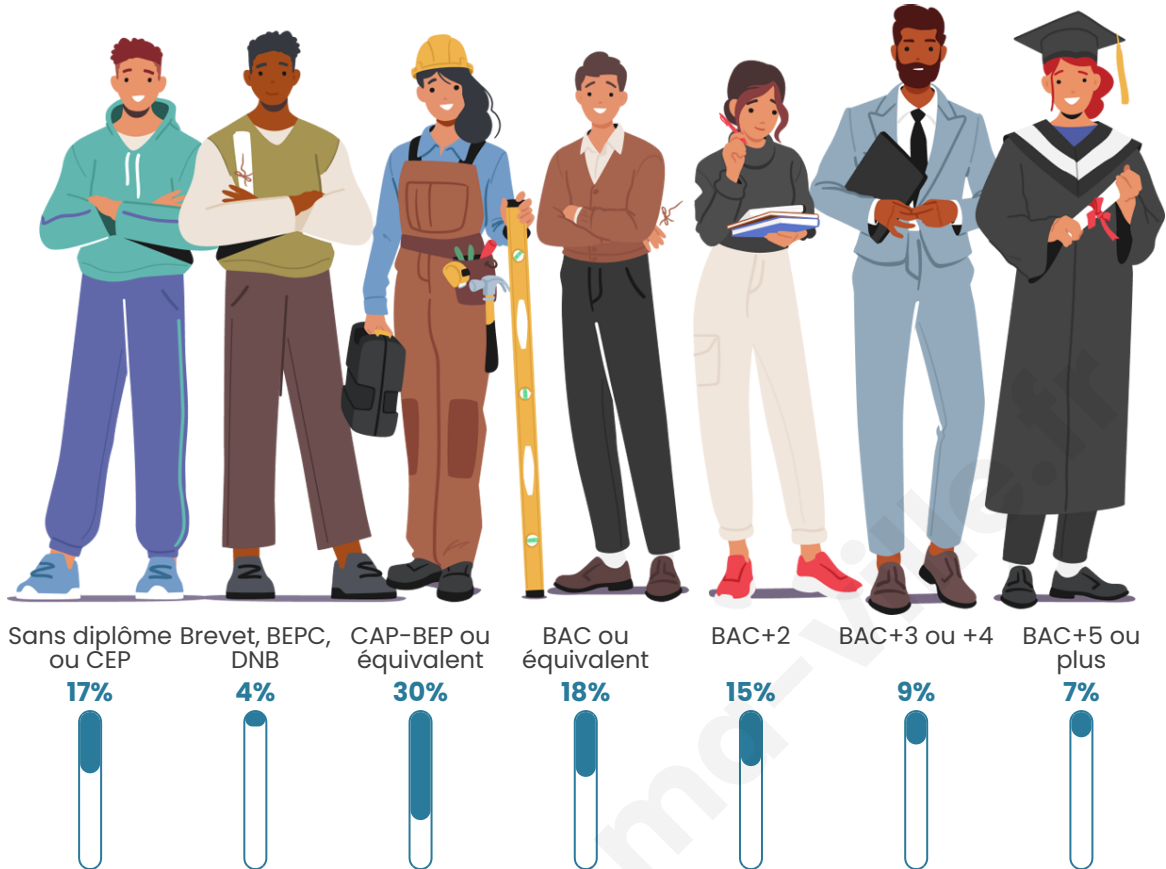

Nombre d'habitants

1 483

Age moyen

42 ans

Pop active

48.7%

Taux chômage

6.7%

Pop densité

185 h/km²

Revenu moyen

26 380 €/an

Evolution du nombre d'habitants

Sources : Institut national de la statistique et des études économiques (insee) selon Les dernières parutions officielles de 2024 portant sur les années 2020, 2021 et 2022.

Tranche d'âge

Activité professionnelle

Niveau de diplôme

Composition des ménages

Profils électoraux

Premier tour

	Marine LE PEN	30.39 %
	Emmanuel MACRON	24.53 %
	Jean-Luc MÉLENCHON	17.13 %
	Éric ZEMMOUR	8.62 %
	Yannick JADOT	4.09 %
	Valérie PÉCRESE	3.98 %
	Fabien ROUSSEL	3.76 %
	Nicolas DUPONT-AIGNAN	3.31 %
	Jean LASSALLE	1.88 %
	Nathalie ARTHAUD	1.10 %
	Anne HIDALGO	0.66 %
	Philippe POUTOU	0.55 %