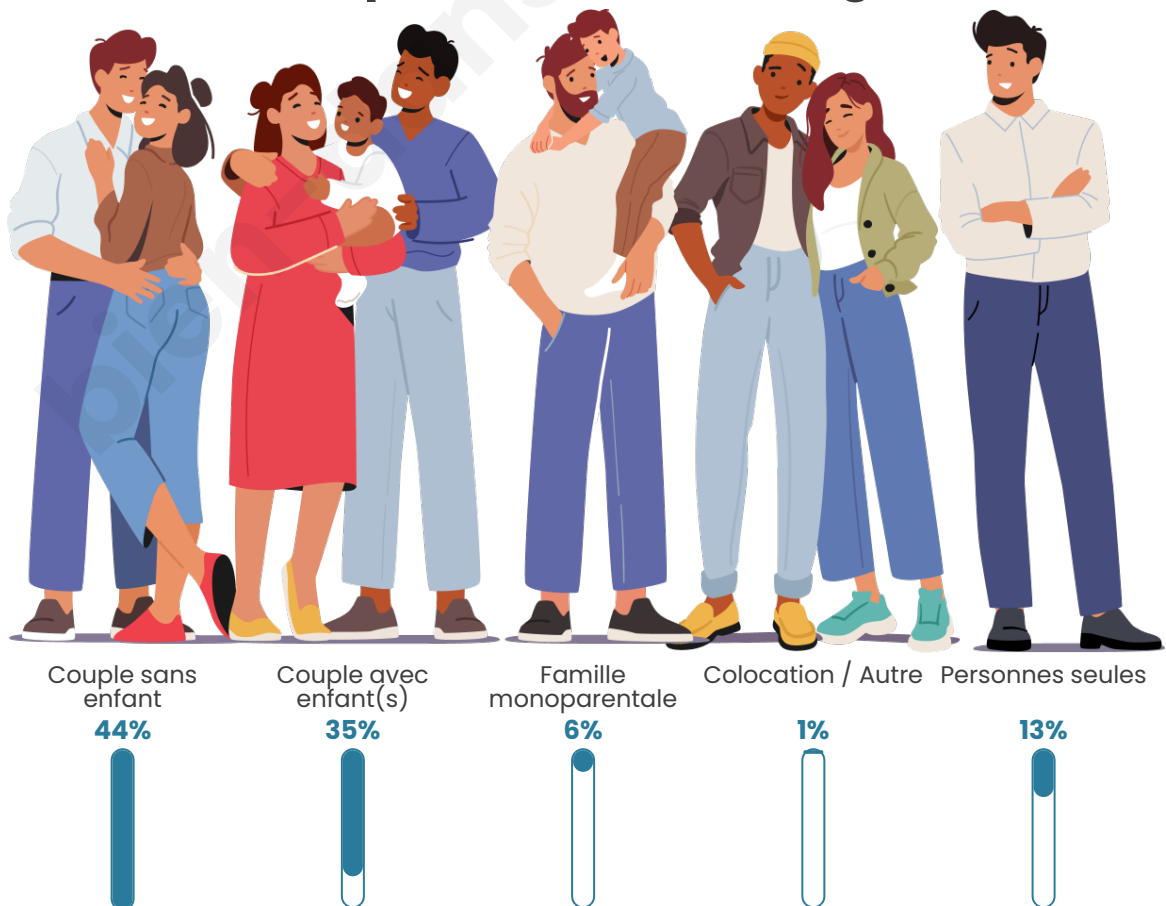

Nombre d'habitants

1 483

Age moyen

42 ans

Pop active

48.7%

Taux chômage

6.7%

Tranche d'âge

Activité professionnelle

Niveau de diplôme

Composition des ménages

Profils électoraux

Premier tour

	Marine LE PEN	30.39 %
	Emmanuel MACRON	24.53 %
	Jean-Luc MÉLENCHON	17.13 %
	Éric ZEMMOUR	8.62 %
	Yannick JADOT	4.09 %
	Valérie PÉCRESE	3.98 %
	Fabien ROUSSEL	3.76 %
	Nicolas DUPONT-AIGNAN	3.31 %
	Jean LASSALLE	1.88 %
	Nathalie ARTHAUD	1.10 %
	Anne HIDALGO	0.66 %
	Philippe POUTOU	0.55 %