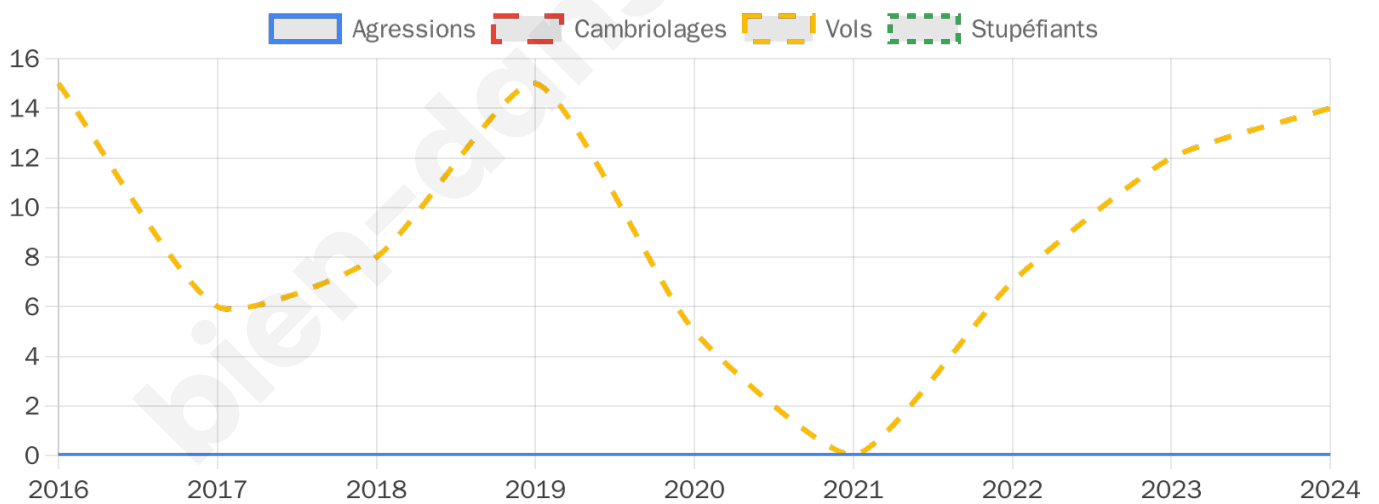

1 199 inscrits

Participation : 77.31%
Votes blancs : 1.83%
Votes nuls : 0.54%

Second tour

	Emmanuel MACRON	45,17 %
	Marine LE PEN	54,83 %

1 201 inscrits

Participation : 79.93%
Votes blancs : 8.13%
Votes nuls : 2.4%

0

Evolution du nombre d'infractions

Pour comparer

(en proportion du nombre d'habitants)

Sources : Bases statistiques communale, départementale et régionale de la délinquance enregistrée par la police et la gendarmerie nationales selon les dernières parutions officielles de 2025 portant sur l'année 2024 ([data.gouv](https://data.gouv.fr)).