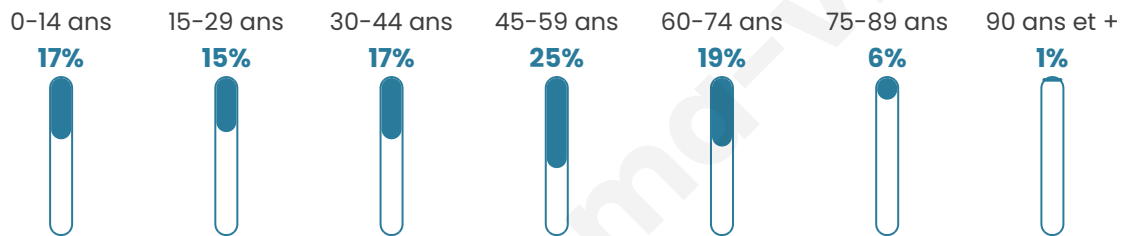

Nombre d'habitants

1 483

Age moyen

42 ans

Pop active

48.7%

Taux chômage

6.7%

Pop densité

185 h/km²

Revenu moyen

26 380 €/an

Evolution du nombre d'habitants

Sources : Institut national de la statistique et des études économiques (insee) selon Les dernières parutions officielles de 2024 portant sur les années 2020, 2021 et 2022.

Tranche d'âge

Activité professionnelle

Niveau de diplôme

Composition des ménages

Profils électoraux

Premier tour

	Marine LE PEN	30.39 %
	Emmanuel MACRON	24.53 %
	Jean-Luc MÉLENCHON	17.13 %
	Éric ZEMMOUR	8.62 %
	Yannick JADOT	4.09 %
	Valérie PÉCRESE	3.98 %
	Fabien ROUSSEL	3.76 %
	Nicolas DUPONT-AIGNAN	3.31 %
	Jean LASSALLE	1.88 %
	Nathalie ARTHAUD	1.10 %
	Anne HIDALGO	0.66 %
	Philippe POUTOU	0.55 %

1 199 inscrits

Participation : 77.31%
Votes blancs : 1.83%
Votes nuls : 0.54%

Second tour

	Emmanuel MACRON	45,17 %
	Marine LE PEN	54,83 %

1 201 inscrits

Participation : 79.93%
Votes blancs : 8.13%
Votes nuls : 2.4%