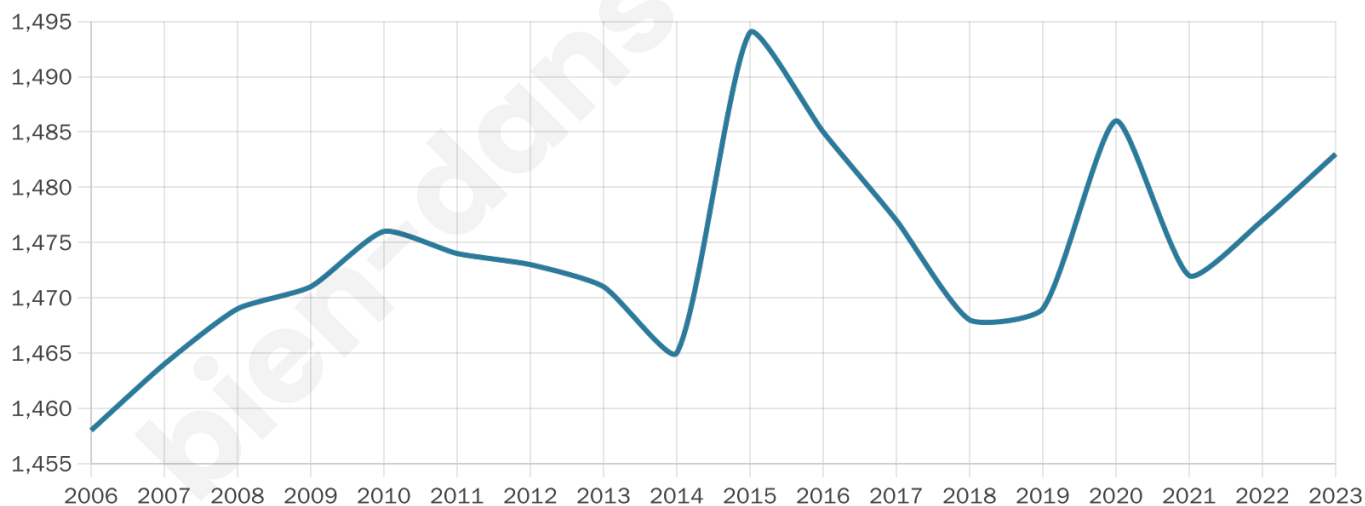

Nombre d'habitants

1 483

Age moyen

42 ans

Pop active

48.7%

Taux chômage

6.7%

Pop densité

185 h/km²

Revenu moyen

26 380 €/an

Evolution du nombre d'habitants

Sources : Institut national de la statistique et des études économiques (insee) selon Les dernières parutions officielles de 2024 portant sur les années 2020, 2021 et 2022.

Tranche d'âge

Activité professionnelle

Niveau de diplôme

Composition des ménages

Profils électoraux

Premier tour

	Marine LE PEN	30.39 %
	Emmanuel MACRON	24.53 %
	Jean-Luc MÉLENCHON	17.13 %
	Éric ZEMMOUR	8.62 %
	Yannick JADOT	4.09 %
	Valérie PÉCRESE	3.98 %
	Fabien ROUSSEL	3.76 %
	Nicolas DUPONT-AIGNAN	3.31 %
	Jean LASSALLE	1.88 %
	Nathalie ARTHAUD	1.10 %
	Anne HIDALGO	0.66 %
	Philippe POUTOU	0.55 %