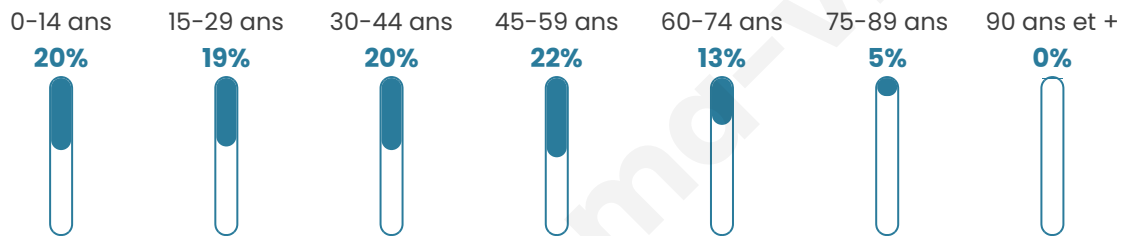

Age moyen

38 ans

Pop active

48.3%

Taux chômage

7.7%

Pop densité

259 h/km²

Revenu moyen

23 340 €/an

Evolution du nombre d'habitants

Sources : Institut national de la statistique et des études économiques (insee) selon Les dernières parutions officielles de 2024 portant sur les années 2020, 2021 et 2022.

Tranche d'âge

Activité professionnelle

Niveau de diplôme

Composition des ménages

Profils électoraux

Premier tour

	Marine LE PEN	40.42 %
	Emmanuel MACRON	23.91 %
	Jean-Luc MÉLENCHON	15.34 %
	Éric ZEMMOUR	5.06 %
	Fabien ROUSSEL	3.04 %
	Jean LASSALLE	2.73 %
	Yannick JADOT	2.41 %
	Nicolas DUPONT-AIGNAN	2.10 %
	Valérie PÉCRESSE	1.64 %
	Anne HIDALGO	1.56 %
	Nathalie ARTHAUD	1.09 %
	Philippe POUTOU	0.70 %