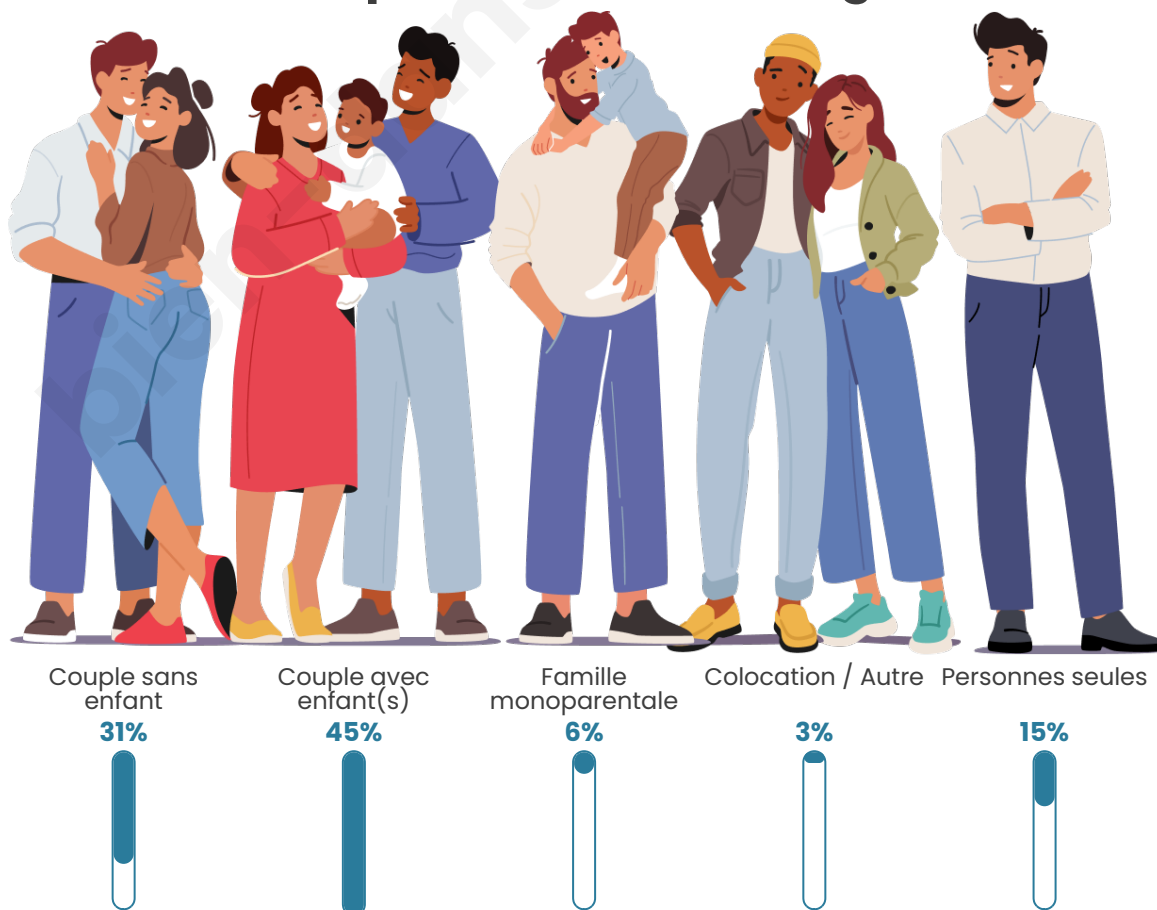

Tranche d'âge

Activité professionnelle

Niveau de diplôme

Composition des ménages

Profils électoraux

Premier tour

	Marine LE PEN	40.42 %
	Emmanuel MACRON	23.91 %
	Jean-Luc MÉLENCHON	15.34 %
	Éric ZEMMOUR	5.06 %
	Fabien ROUSSEL	3.04 %
	Jean LASSALLE	2.73 %
	Yannick JADOT	2.41 %
	Nicolas DUPONT-AIGNAN	2.10 %
	Valérie PÉCRESSE	1.64 %
	Anne HIDALGO	1.56 %
	Nathalie ARTHAUD	1.09 %
	Philippe POUTOU	0.70 %