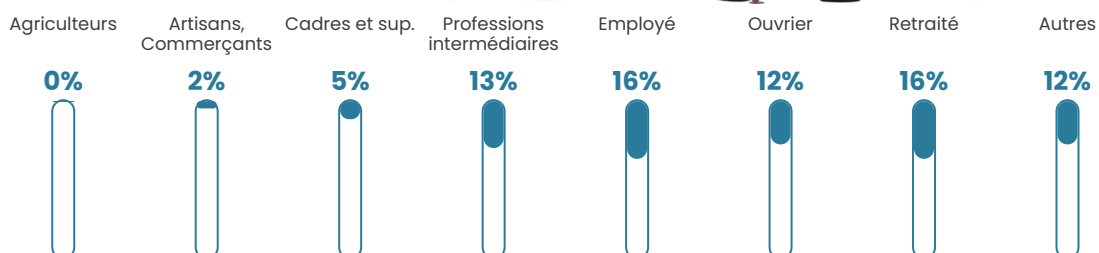

Revenu moyen

23 340 €/an

Evolution du nombre d'habitants

Sources : Institut national de la statistique et des études économiques (insee) selon Les dernières parutions officielles de 2024 portant sur les années 2020, 2021 et 2022.

Tranche d'âge

Activité professionnelle

Niveau de diplôme

Composition des ménages

Profils électoraux

Premier tour

	Marine LE PEN	40.42 %
	Emmanuel MACRON	23.91 %
	Jean-Luc MÉLENCHON	15.34 %
	Éric ZEMMOUR	5.06 %
	Fabien ROUSSEL	3.04 %
	Jean LASSALLE	2.73 %
	Yannick JADOT	2.41 %
	Nicolas DUPONT-AIGNAN	2.10 %
	Valérie PÉCRESSE	1.64 %
	Anne HIDALGO	1.56 %
	Nathalie ARTHAUD	1.09 %
	Philippe POUTOU	0.70 %