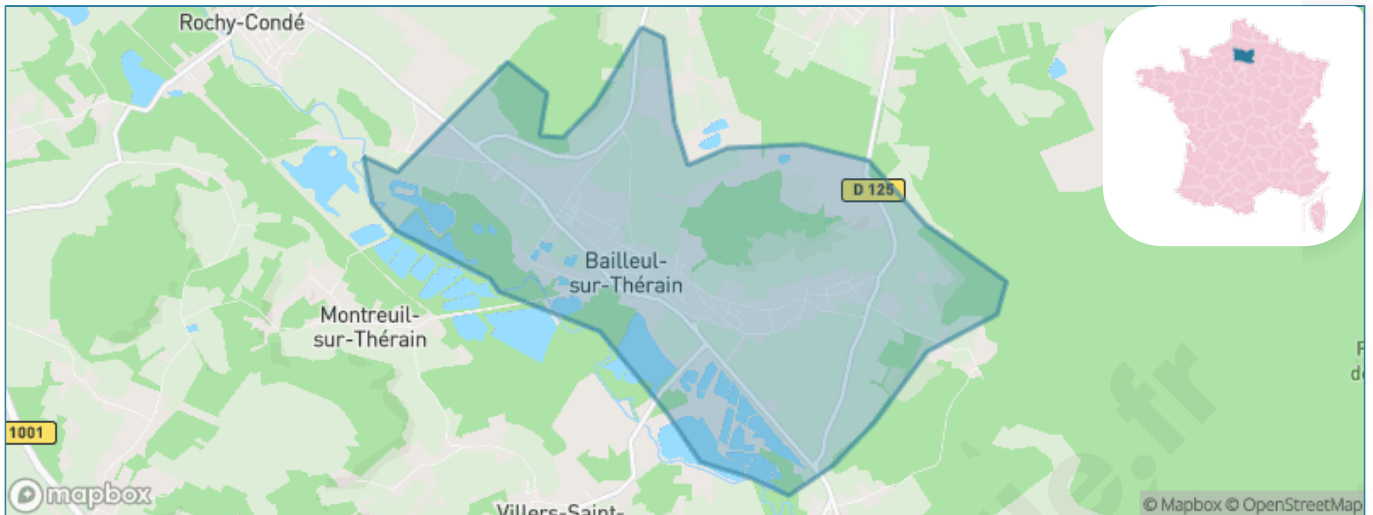

Version web

Ville de Bailleul-sur-Thérain

Présenté par

BIEN dans ma **VILLE** 

Sommaire

Situation géographique	3
Statistiques sur la population	4
Evolution du nombre d'habitants	4
Tranche d'âge	5
0-14 ans	5
15-29 ans	5
30-44 ans	5
45-59 ans	5
60-74 ans	5
75-89 ans	5
90 ans et +	5
Activité professionnelle	5
Agriculteurs	5
Artisans, Commerçants	5
Cadres et sup.	5
Professions intermédiaires	5
Employé	5
Ouvrier	5
Retraité	5
Autres	5
Niveau de diplôme	6
Sans diplôme ou CEP	6
Brevet, BEPC, DNB	6
CAP-BEP ou équivalent	6
BAC ou équivalent	6
BAC+2	6
BAC+3 ou +4	6
BAC+5 ou plus	6
Composition des ménages	6
Couple sans enfant	6
Couple avec enfant(s)	6
Famille monoparentale	6
Colocation / Autre	6
Personnes seules	6
Profil électoraux	7
Premier tour	7
Sécurité	8
Evolution du nombre d'infractions	8
Pour comparer	9
Services à la population	10
Commerce	10
Éducation	10
Villes autour de Bailleul-sur-Thérain	11
Avis sur la ville de Bailleul-sur-Thérain	12
Moyenne par critère	12
Villes autour de Bailleul-sur-Thérain	12
Répartition des avis par note	12
Répartition des avis par note	12

Situation géographique

i Informations clés

- **Région** : Hauts-de-France
- **Département** : Oise
- **Code postal** : 60930
- **Superficie** : 9 km²

Statistiques sur la population

Nombre d'habitants

2 330