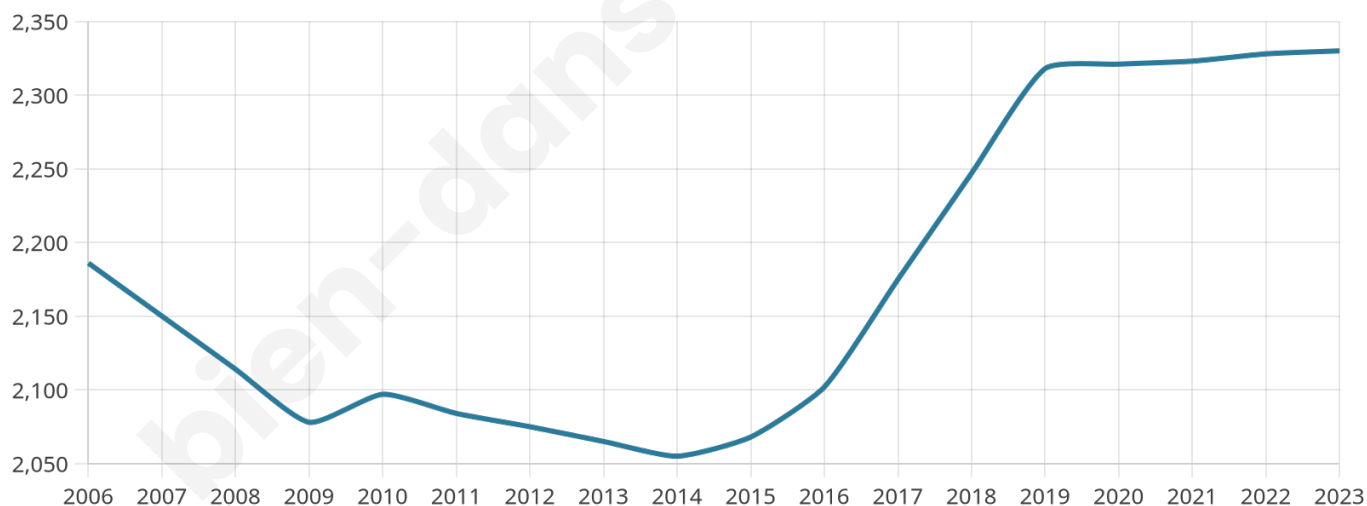

Version web

Ville de Bailleul-sur-Thérain

Présenté par

BIEN dans ma **VILLE** 

Sommaire

Situation géographique	3
Statistiques sur la population	4
Evolution du nombre d'habitants	4
Tranche d'âge	5
0-14 ans	5
15-29 ans	5
30-44 ans	5
45-59 ans	5
60-74 ans	5
75-89 ans	5
90 ans et +	5
Activité professionnelle	5
Agriculteurs	5
Artisans, Commerçants	5
Cadres et sup.	5
Professions intermédiaires	5
Employé	5
Ouvrier	5
Retraité	5
Autres	5
Niveau de diplôme	6
Sans diplôme ou CEP	6
Brevet, BEPC, DNB	6
CAP-BEP ou équivalent	6
BAC ou équivalent	6
BAC+2	6
BAC+3 ou +4	6
BAC+5 ou plus	6
Composition des ménages	6
Couple sans enfant	6
Couple avec enfant(s)	6
Famille monoparentale	6
Colocation / Autre	6
Personnes seules	6
Profil électoraux	7
Premier tour	7
Sécurité	8
Evolution du nombre d'infractions	8
Pour comparer	9
Services à la population	10
Commerce	10
Éducation	10
Villes autour de Bailleul-sur-Thérain	11
Avis sur la ville de Bailleul-sur-Thérain	12
Moyenne par critère	12
Villes autour de Bailleul-sur-Thérain	12
Répartition des avis par note	12
Répartition des avis par note	12

Age moyen

38 ans

Pop active

48.3%

Taux chômage

7.7%

Pop densité

259 h/km²

Revenu moyen

23 340 €/an

Evolution du nombre d'habitants

Sources : Institut national de la statistique et des études économiques (insee) selon Les dernières parutions officielles de 2024 portant sur les années 2020, 2021 et 2022.