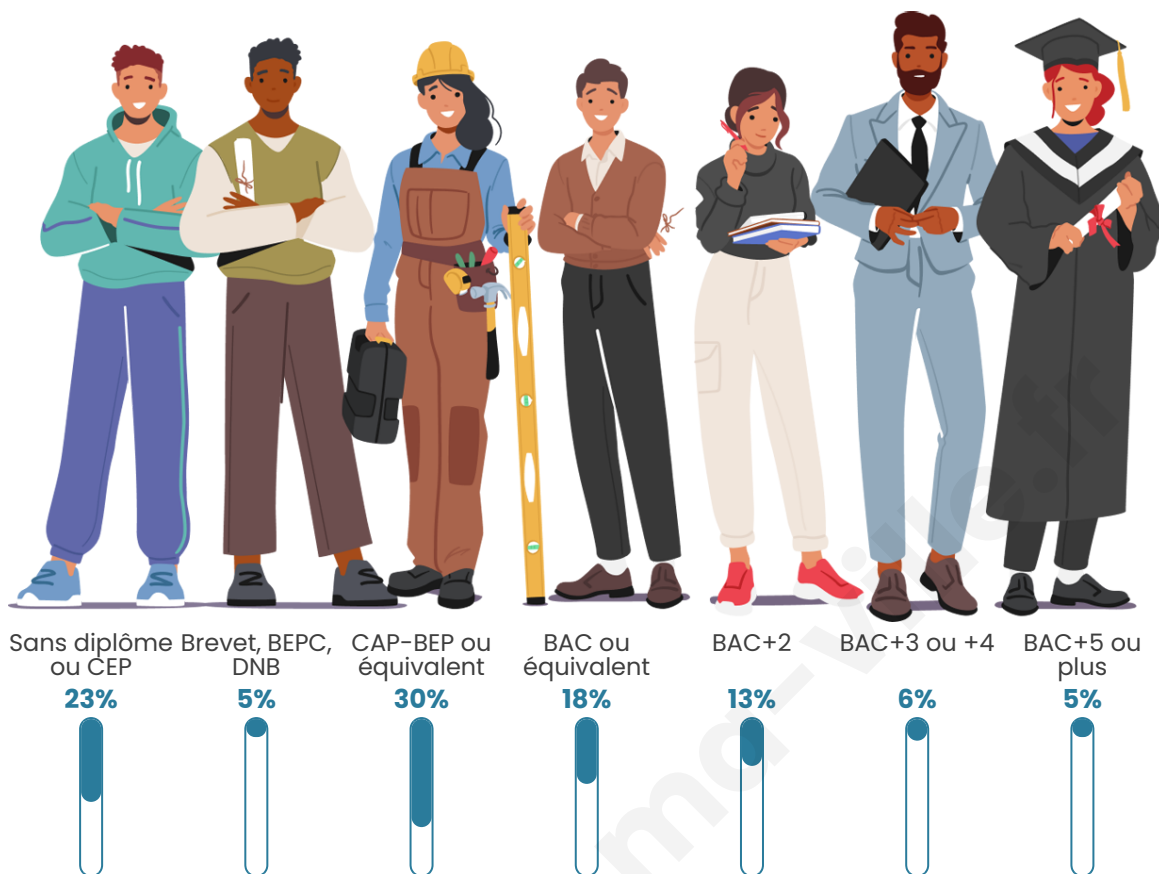

Tranche d'âge

Activité professionnelle

Niveau de diplôme

Composition des ménages

Profils électoraux

Premier tour

	Marine LE PEN	40.42 %
	Emmanuel MACRON	23.91 %
	Jean-Luc MÉLENCHON	15.34 %
	Éric ZEMMOUR	5.06 %
	Fabien ROUSSEL	3.04 %
	Jean LASSALLE	2.73 %
	Yannick JADOT	2.41 %
	Nicolas DUPONT-AIGNAN	2.10 %
	Valérie PÉCRESSE	1.64 %
	Anne HIDALGO	1.56 %
	Nathalie ARTHAUD	1.09 %
	Philippe POUTOU	0.70 %