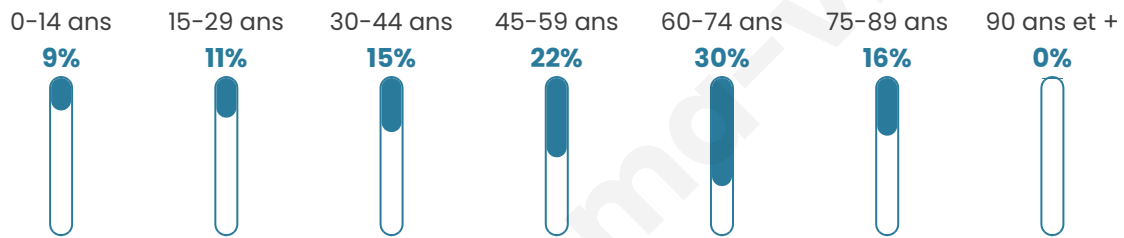

Version web

Ville de Bailleul-la-Vallée

Présenté par

BIEN dans
ma **VILLE** 

Sommaire

Situation géographique	3
Statistiques sur la population	4
Evolution du nombre d'habitants	4
Tranche d'âge	5
0-14 ans	5
15-29 ans	5
30-44 ans	5
45-59 ans	5
60-74 ans	5
75-89 ans	5
90 ans et +	5
Activité professionnelle	5
Agriculteurs	5
Artisans, Commerçants	5
Cadres et sup.	5
Professions intermédiaires	5
Employé	5
Ouvrier	5
Retraité	5
Autres	5
Niveau de diplôme	7
Sans diplôme ou CEP	7
Brevet, BEPC, DNB	7
CAP-BEP ou équivalent	7
BAC ou équivalent	7
BAC+2	7
BAC+3 ou +4	7
BAC+5 ou plus	7
Composition des ménages	7
Couple sans enfant	7
Couple avec enfant(s)	7
Famille monoparentale	7
Colocation / Autre	7
Personnes seules	7
Profils électoraux	8
Premier tour	8
Sécurité	10
Evolution du nombre d'infractions	10
Pour comparer	11
Services à la population	12
Commerce	12
Éducation	12
Villes autour de Bailleul-la-Vallée	13

Situation géographique

i Informations clés

- **Région** : Normandie
- **Département** : Eure
- **Code postal** : 27260
- **Superficie** : 4 km²

Statistiques sur la population

Nombre d'habitants

96

Age moyen

52 ans

Pop active

43.8%

Taux chômage

7.8%

Pop densité

24 h/km²

Revenu moyen

Tranche d'âge

Activité professionnelle

bien-dans-ma-ville.fr

Niveau de diplôme

Composition des ménages

Profils électoraux

Premier tour

	Marine LE PEN	34.33 %
	Emmanuel MACRON	16.42 %
	Éric ZEMMOUR	16.42 %
	Jean-Luc MÉLENCHON	11.94 %
	Yannick JADOT	10.45 %
	Nicolas DUPONT-AIGNAN	4.48 %
	Jean LASSALLE	2.99 %
	Valérie PÉCRESSE	2.99 %
	Nathalie ARTHAUD	0.00 %
	Fabien ROUSSEL	0.00 %
	Anne HIDALGO	0.00 %
	Philippe POUTOU	0.00 %