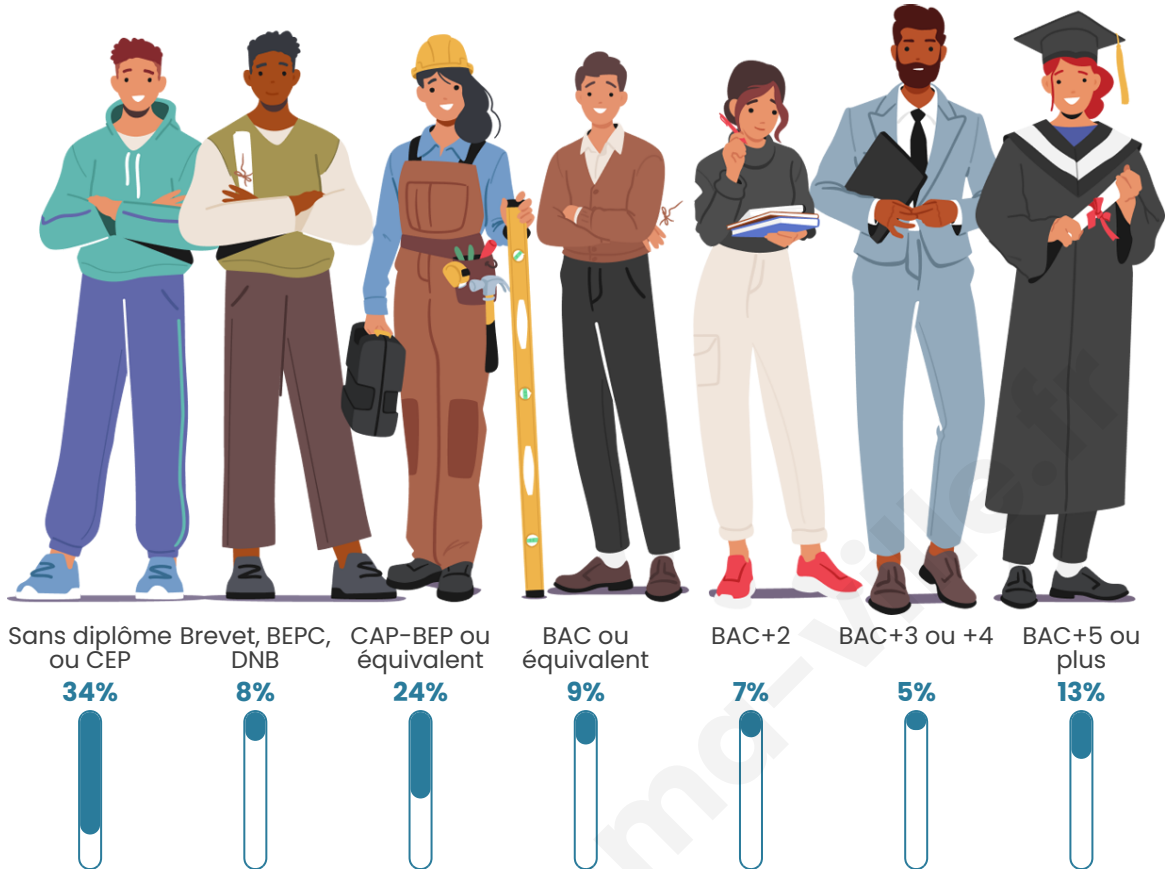

Tranche d'âge

Activité professionnelle

bien-dans-ma-ville.fr

Niveau de diplôme

Composition des ménages

Profils électoraux

Premier tour

	Marine LE PEN	34.33 %
	Emmanuel MACRON	16.42 %
	Éric ZEMMOUR	16.42 %
	Jean-Luc MÉLENCHON	11.94 %
	Yannick JADOT	10.45 %
	Nicolas DUPONT-AIGNAN	4.48 %
	Jean LASSALLE	2.99 %
	Valérie PÉCRESSE	2.99 %
	Nathalie ARTHAUD	0.00 %
	Fabien ROUSSEL	0.00 %
	Anne HIDALGO	0.00 %
	Philippe POUTOU	0.00 %