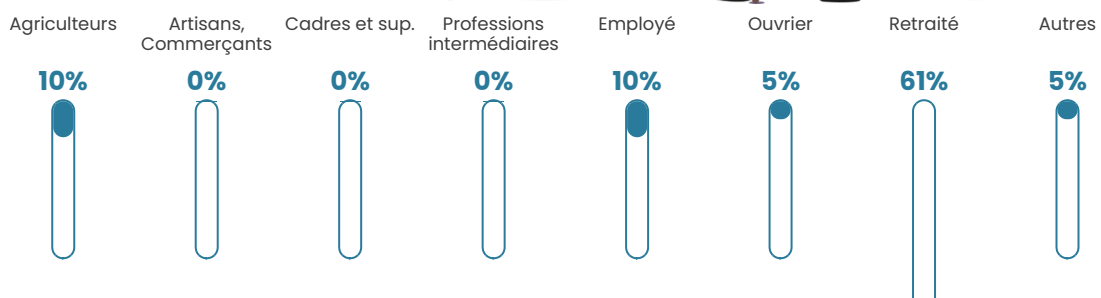

52 ans

Pop active

43.8%

Taux chômage

7.8%

Pop densité

24 h/km²

Revenu moyen

24 890 €/an

Evolution du nombre d'habitants

Sources : Institut national de la statistique et des études économiques (insee) selon Les dernières parutions officielles de 2024 portant sur les années 2020, 2021 et 2022.

Tranche d'âge

Activité professionnelle

bien-dans-ma-ville.fr

Niveau de diplôme

Composition des ménages

Profils électoraux

Premier tour

	Marine LE PEN	34.33 %
	Emmanuel MACRON	16.42 %
	Éric ZEMMOUR	16.42 %
	Jean-Luc MÉLENCHON	11.94 %
	Yannick JADOT	10.45 %
	Nicolas DUPONT-AIGNAN	4.48 %
	Jean LASSALLE	2.99 %
	Valérie PÉCRESSE	2.99 %
	Nathalie ARTHAUD	0.00 %
	Fabien ROUSSEL	0.00 %
	Anne HIDALGO	0.00 %
	Philippe POUTOU	0.00 %