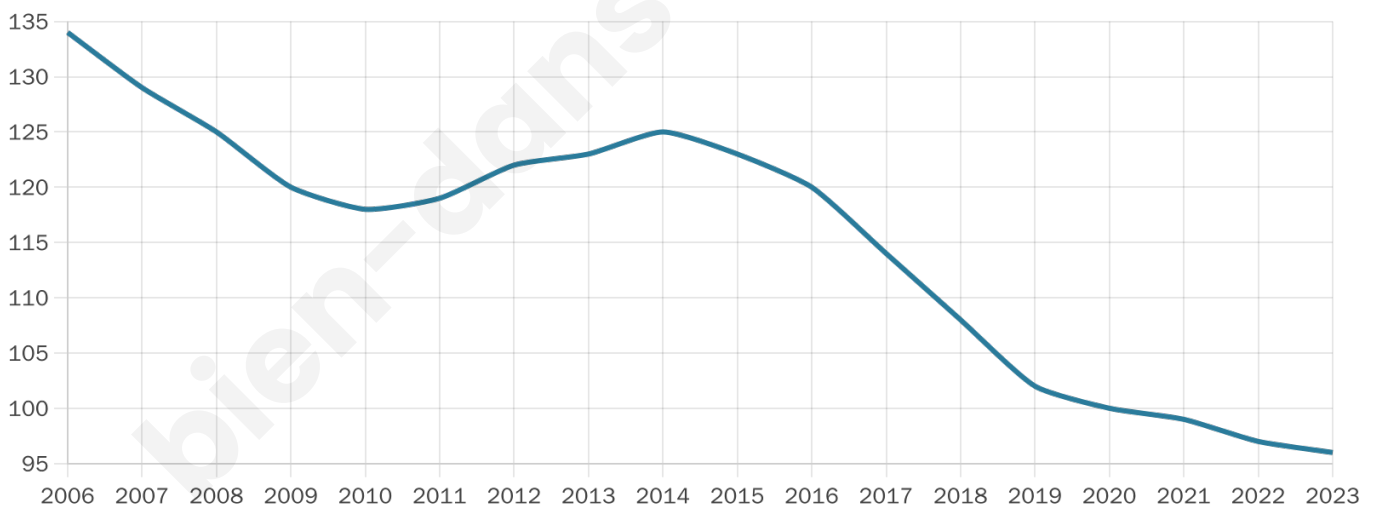

Version web

Ville de Bailleul-la-Vallée

Présenté par

BIEN dans
ma **VILLE** 

Sommaire

Situation géographique	3
Statistiques sur la population	4
Evolution du nombre d'habitants	4
Tranche d'âge	5
0-14 ans	5
15-29 ans	5
30-44 ans	5
45-59 ans	5
60-74 ans	5
75-89 ans	5
90 ans et +	5
Activité professionnelle	5
Agriculteurs	5
Artisans, Commerçants	5
Cadres et sup.	5
Professions intermédiaires	5
Employé	5
Ouvrier	5
Retraité	5
Autres	5
Niveau de diplôme	7
Sans diplôme ou CEP	7
Brevet, BEPC, DNB	7
CAP-BEP ou équivalent	7
BAC ou équivalent	7
BAC+2	7
BAC+3 ou +4	7
BAC+5 ou plus	7
Composition des ménages	7
Couple sans enfant	7
Couple avec enfant(s)	7
Famille monoparentale	7
Colocation / Autre	7
Personnes seules	7
Profils électoraux	8
Premier tour	8
Sécurité	10
Evolution du nombre d'infractions	10
Pour comparer	11
Services à la population	12
Commerce	12
Éducation	12
Villes autour de Bailleul-la-Vallée	13

52 ans

Pop active

43.8%

Taux chômage

7.8%

Pop densité

24 h/km²

Revenu moyen

24 890 €/an

Evolution du nombre d'habitants

Sources : Institut national de la statistique et des études économiques (insee) selon Les dernières parutions officielles de 2024 portant sur les années 2020, 2021 et 2022.