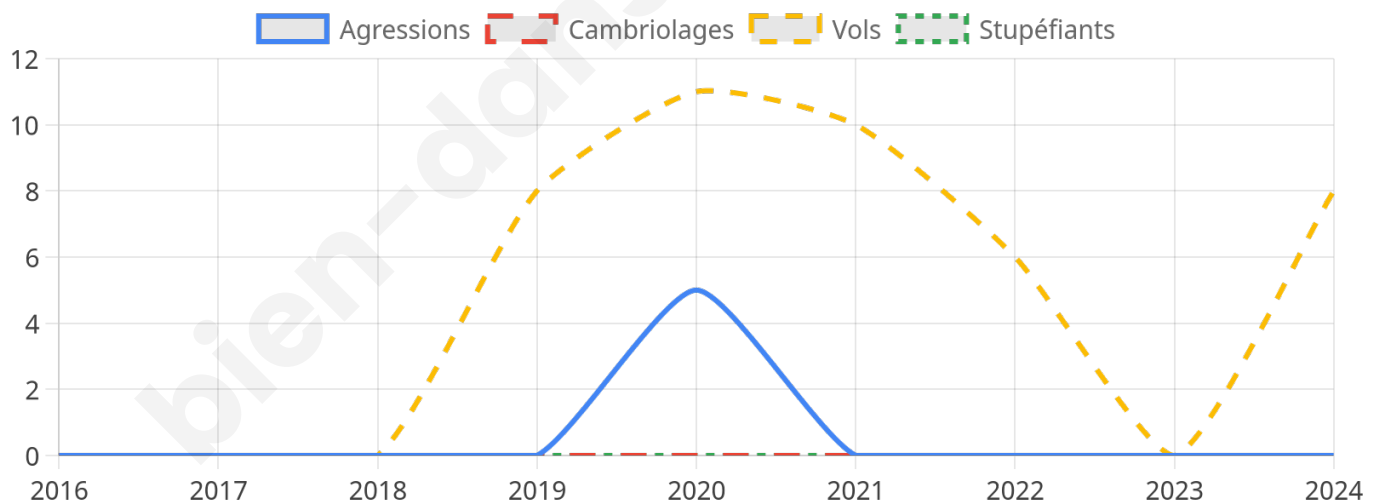

Sécurité

Agressions physiques / sexuelles

0

Cambriolages

0

Vols / dégradations

8

Stupéfiants

0

Evolution du nombre d'infractions