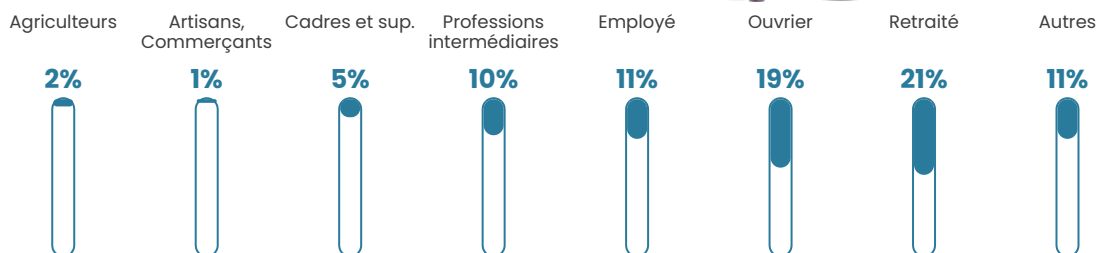

Revenu moyen

21 570 €/an

Evolution du nombre d'habitants

Sources : Institut national de la statistique et des études économiques (insee) selon Les dernières parutions officielles de 2024 portant sur les années 2020, 2021 et 2022.

Tranche d'âge

Activité professionnelle

Niveau de diplôme

Composition des ménages

Profils électoraux

Premier tour

	Marine LE PEN	40.61 %
	Emmanuel MACRON	23.79 %
	Jean-Luc MÉLENCHON	11.81 %
	Valérie PÉCRESSE	5.83 %
	Éric ZEMMOUR	4.21 %
	Fabien ROUSSEL	3.07 %
	Yannick JADOT	3.07 %
	Jean LASSALLE	2.10 %
	Anne HIDALGO	2.10 %
	Nicolas DUPONT-AIGNAN	2.10 %
	Nathalie ARTHAUD	1.13 %
	Philippe POUTOU	0.16 %