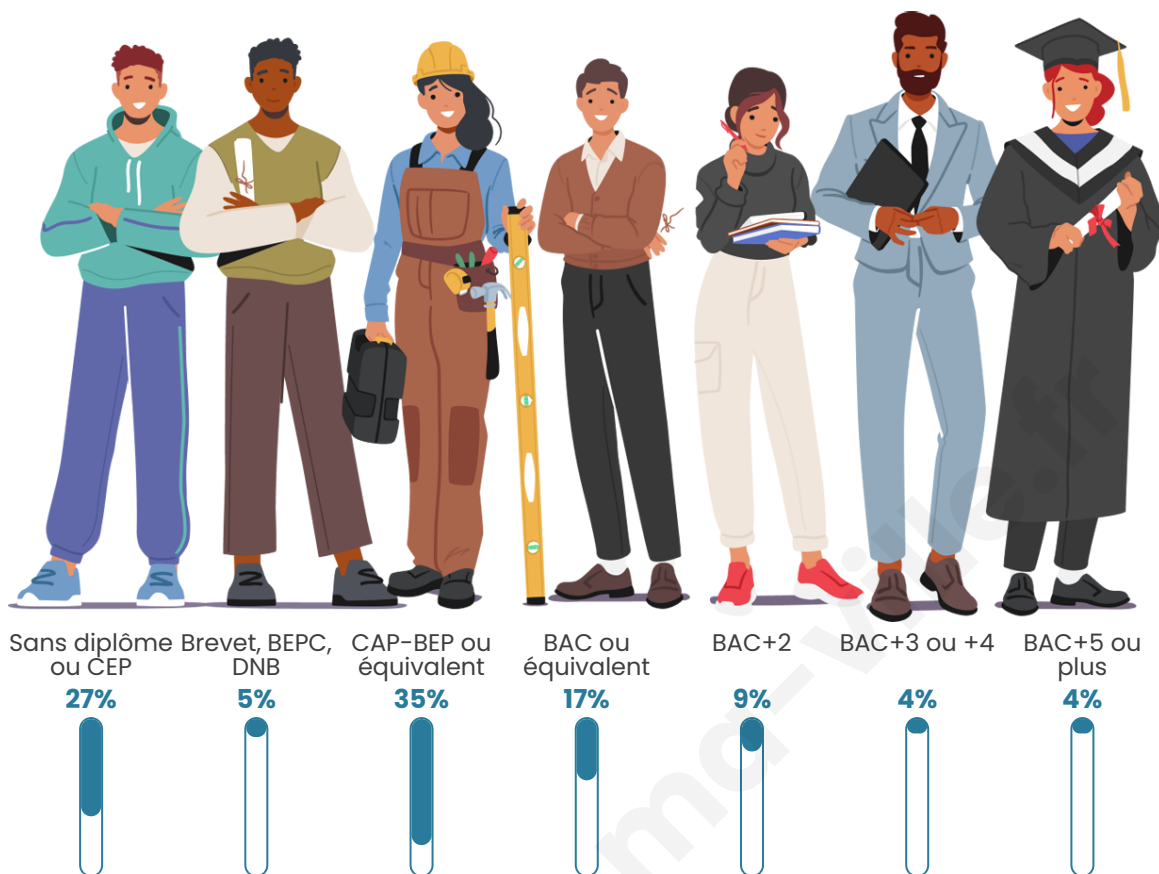

Version web

Ville de Le Bailleul

Présenté par

BIEN dans
ma **VILLE** 

Sommaire

Situation géographique	3
Statistiques sur la population	4
Evolution du nombre d'habitants	4
Tranche d'âge	5
0-14 ans	5
15-29 ans	5
30-44 ans	5
45-59 ans	5
60-74 ans	5
75-89 ans	5
90 ans et +	5
Activité professionnelle	5
Agriculteurs	5
Artisans, Commerçants	5
Cadres et sup.	5
Professions intermédiaires	5
Employé	5
Ouvrier	5
Retraité	5
Autres	5
Niveau de diplôme	6
Sans diplôme ou CEP	6
Brevet, BEPC, DNB	6
CAP-BEP ou équivalent	6
BAC ou équivalent	6
BAC+2	6
BAC+3 ou +4	6
BAC+5 ou plus	6
Composition des ménages	6
Couple sans enfant	6
Couple avec enfant(s)	6
Famille monoparentale	6
Colocation / Autre	6
Personnes seules	6
Profil électoraux	7
Premier tour	7
Sécurité	8
Evolution du nombre d'infractions	8
Pour comparer	9
Services à la population	10
Commerce	10
Éducation	10
Villes autour de Le Bailleul	12
Avis sur la ville de Le Bailleul	13
Moyenne par critère	13
Villes autour de Le Bailleul	13
Répartition des avis par note	13
Répartition des avis par note	13

Age moyen

40 ans

Pop active

47.4%

Taux chômage

7.5%

Pop densité

45 h/km²

Tranche d'âge

Activité professionnelle

Niveau de diplôme

Composition des ménages

Profils électoraux

Premier tour

	Marine LE PEN	40.61 %
	Emmanuel MACRON	23.79 %
	Jean-Luc MÉLENCHON	11.81 %
	Valérie PÉCRESSE	5.83 %
	Éric ZEMMOUR	4.21 %
	Fabien ROUSSEL	3.07 %
	Yannick JADOT	3.07 %
	Jean LASSALLE	2.10 %
	Anne HIDALGO	2.10 %
	Nicolas DUPONT-AIGNAN	2.10 %
	Nathalie ARTHAUD	1.13 %
	Philippe POUTOU	0.16 %