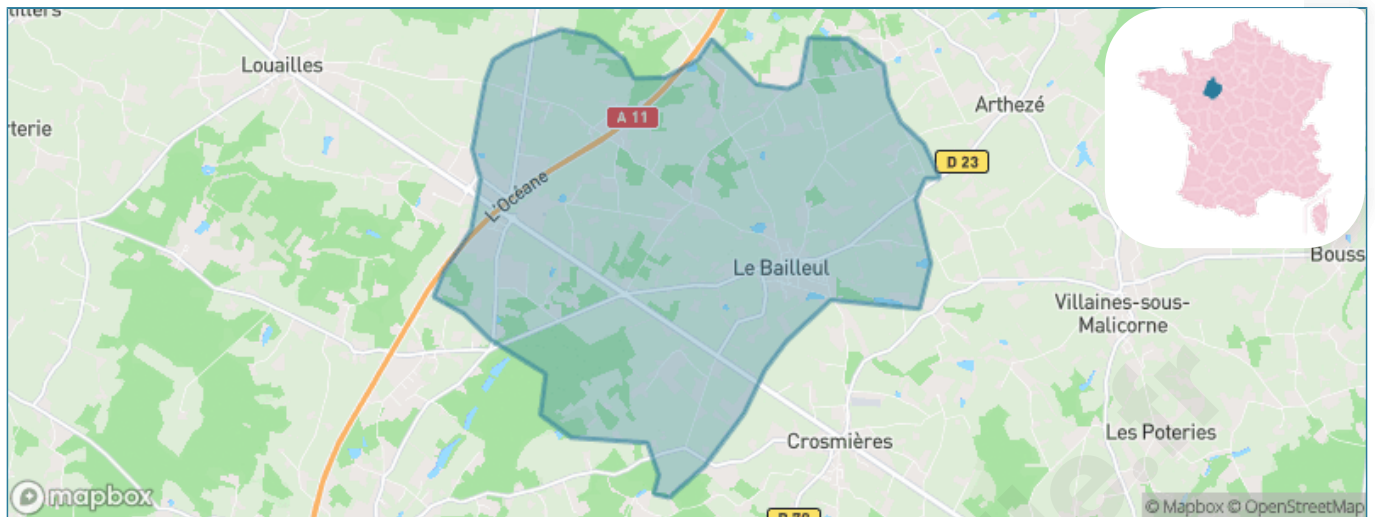

Version web

Ville de Le Bailleul

Présenté par

BIEN dans
ma **VILLE** 

Sommaire

Situation géographique	3
Statistiques sur la population	4
Evolution du nombre d'habitants	4
Tranche d'âge	5
0-14 ans	5
15-29 ans	5
30-44 ans	5
45-59 ans	5
60-74 ans	5
75-89 ans	5
90 ans et +	5
Activité professionnelle	5
Agriculteurs	5
Artisans, Commerçants	5
Cadres et sup.	5
Professions intermédiaires	5
Employé	5
Ouvrier	5
Retraité	5
Autres	5
Niveau de diplôme	6
Sans diplôme ou CEP	6
Brevet, BEPC, DNB	6
CAP-BEP ou équivalent	6
BAC ou équivalent	6
BAC+2	6
BAC+3 ou +4	6
BAC+5 ou plus	6
Composition des ménages	6
Couple sans enfant	6
Couple avec enfant(s)	6
Famille monoparentale	6
Colocation / Autre	6
Personnes seules	6
Profil électoraux	7
Premier tour	7
Sécurité	8
Evolution du nombre d'infractions	8
Pour comparer	9
Services à la population	10
Commerce	10
Éducation	10
Villes autour de Le Bailleul	12
Avis sur la ville de Le Bailleul	13
Moyenne par critère	13
Villes autour de Le Bailleul	13
Répartition des avis par note	13
Répartition des avis par note	13

Situation géographique

i Informations clés

- **Région :** Pays de la Loire
- **Département :** Sarthe
- **Code postal :** 72200
- **Superficie :** 27 km²

Statistiques sur la population

Nombre d'habitants

1 217