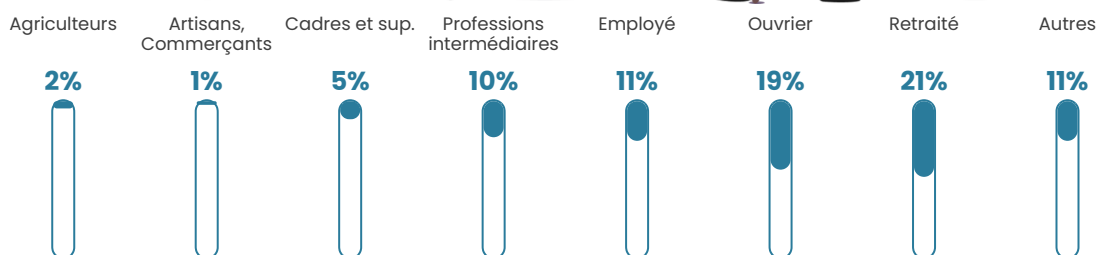

Revenu moyen

21 570 €/an

Evolution du nombre d'habitants

Sources : Institut national de la statistique et des études économiques (insee) selon Les dernières parutions officielles de 2024 portant sur les années 2020, 2021 et 2022.

Tranche d'âge

Activité professionnelle

Niveau de diplôme

Composition des ménages

Profils électoraux

Premier tour

	Marine LE PEN	40.61 %
	Emmanuel MACRON	23.79 %
	Jean-Luc MÉLENCHON	11.81 %
	Valérie PÉCRESSE	5.83 %
	Éric ZEMMOUR	4.21 %
	Fabien ROUSSEL	3.07 %
	Yannick JADOT	3.07 %
	Jean LASSALLE	2.10 %
	Anne HIDALGO	2.10 %
	Nicolas DUPONT-AIGNAN	2.10 %
	Nathalie ARTHAUD	1.13 %
	Philippe POUTOU	0.16 %