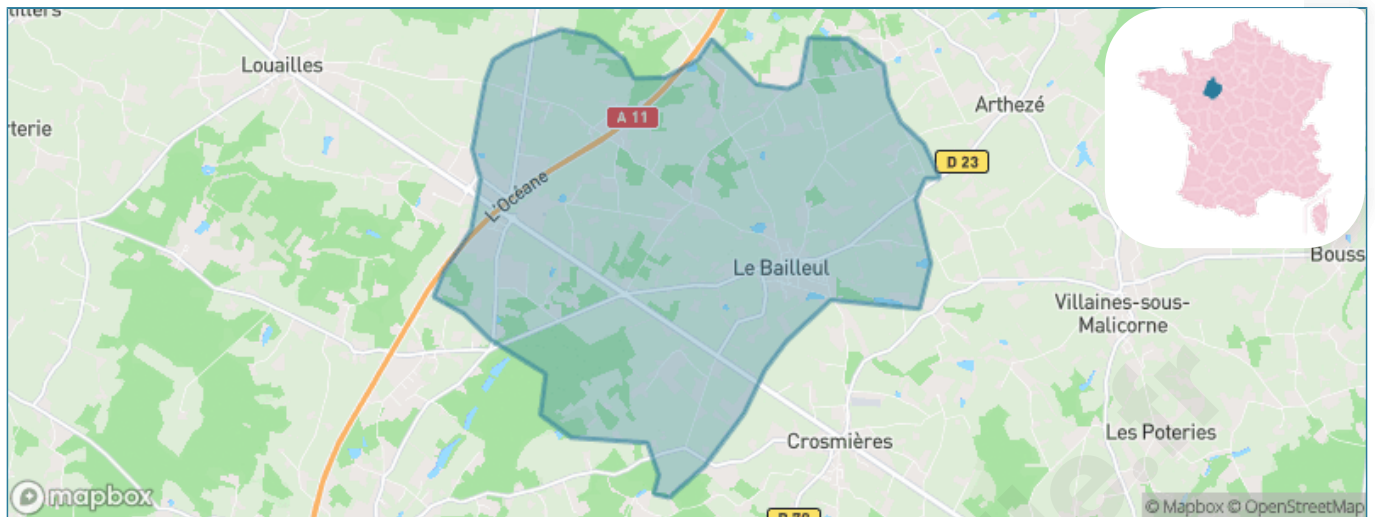

Version web

Ville de Le Bailleul

Présenté par

BIEN dans
ma **VILLE** 

Sommaire

Situation géographique	3
Statistiques sur la population	4
Evolution du nombre d'habitants	4
Tranche d'âge	5
0-14 ans	5
15-29 ans	5
30-44 ans	5
45-59 ans	5
60-74 ans	5
75-89 ans	5
90 ans et +	5
Activité professionnelle	5
Agriculteurs	5
Artisans, Commerçants	5
Cadres et sup.	5
Professions intermédiaires	5
Employé	5
Ouvrier	5
Retraité	5
Autres	5
Niveau de diplôme	6
Sans diplôme ou CEP	6
Brevet, BEPC, DNB	6
CAP-BEP ou équivalent	6
BAC ou équivalent	6
BAC+2	6
BAC+3 ou +4	6
BAC+5 ou plus	6
Composition des ménages	6
Couple sans enfant	6
Couple avec enfant(s)	6
Famille monoparentale	6
Colocation / Autre	6
Personnes seules	6
Profil électoraux	7
Premier tour	7
Sécurité	8
Evolution du nombre d'infractions	8
Pour comparer	9
Services à la population	10
Commerce	10
Éducation	10
Villes autour de Le Bailleul	12
Avis sur la ville de Le Bailleul	13
Moyenne par critère	13
Villes autour de Le Bailleul	13
Répartition des avis par note	13
Répartition des avis par note	13

Situation géographique

i Informations clés

- **Région** : Pays de la Loire
- **Département** : Sarthe
- **Code postal** : 72200
- **Superficie** : 27 km²

Statistiques sur la population

Nombre d'habitants

1 217