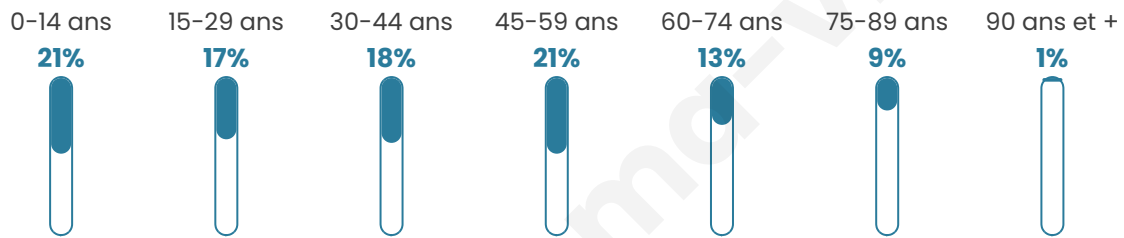

Version web

Ville de Le Bailleul

Présenté par

BIEN dans
ma **VILLE** 

Sommaire

Situation géographique	3
Statistiques sur la population	4
Evolution du nombre d'habitants	4
Tranche d'âge	5
0-14 ans	5
15-29 ans	5
30-44 ans	5
45-59 ans	5
60-74 ans	5
75-89 ans	5
90 ans et +	5
Activité professionnelle	5
Agriculteurs	5
Artisans, Commerçants	5
Cadres et sup.	5
Professions intermédiaires	5
Employé	5
Ouvrier	5
Retraité	5
Autres	5
Niveau de diplôme	6
Sans diplôme ou CEP	6
Brevet, BEPC, DNB	6
CAP-BEP ou équivalent	6
BAC ou équivalent	6
BAC+2	6
BAC+3 ou +4	6
BAC+5 ou plus	6
Composition des ménages	6
Couple sans enfant	6
Couple avec enfant(s)	6
Famille monoparentale	6
Colocation / Autre	6
Personnes seules	6
Profil électoraux	7
Premier tour	7
Sécurité	8
Evolution du nombre d'infractions	8
Pour comparer	9
Services à la population	10
Commerce	10
Éducation	10
Villes autour de Le Bailleul	12
Avis sur la ville de Le Bailleul	13
Moyenne par critère	13
Villes autour de Le Bailleul	13
Répartition des avis par note	13
Répartition des avis par note	13

Age moyen

40 ans

Pop active

47.4%

Taux chômage

7.5%

Pop densité

45 h/km²

Revenu moyen

21 570 €/an

Evolution du nombre d'habitants

Sources : Institut national de la statistique et des études économiques (insee) selon Les dernières parutions officielles de 2024 portant sur les années 2020, 2021 et 2022.

Tranche d'âge

Activité professionnelle

Niveau de diplôme

Composition des ménages

Profils électoraux

Premier tour

	Marine LE PEN	40.61 %
	Emmanuel MACRON	23.79 %
	Jean-Luc MÉLENCHON	11.81 %
	Valérie PÉCRESSE	5.83 %
	Éric ZEMMOUR	4.21 %
	Fabien ROUSSEL	3.07 %
	Yannick JADOT	3.07 %
	Jean LASSALLE	2.10 %
	Anne HIDALGO	2.10 %
	Nicolas DUPONT-AIGNAN	2.10 %
	Nathalie ARTHAUD	1.13 %
	Philippe POUTOU	0.16 %