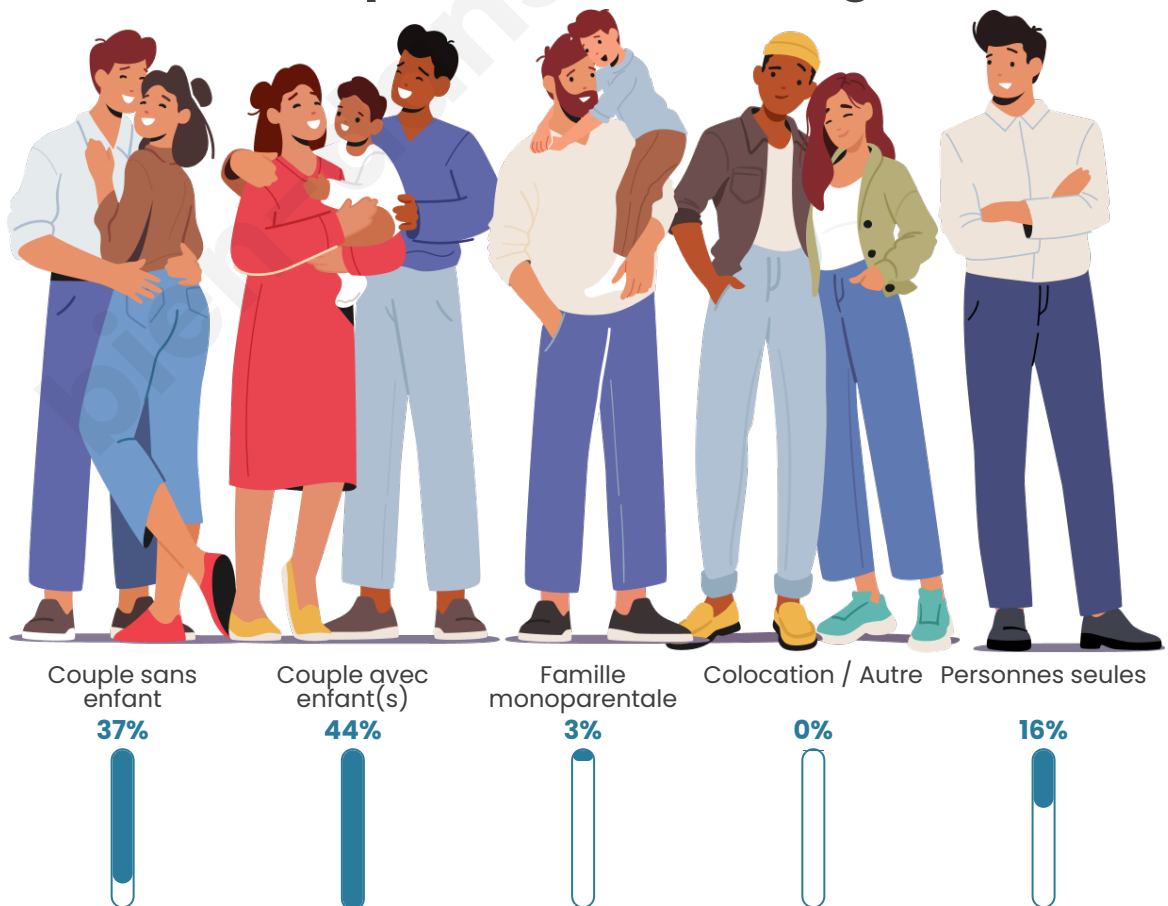

Tranche d'âge

Activité professionnelle

Niveau de diplôme

Composition des ménages

Profils électoraux

Premier tour

	Marine LE PEN	40.61 %
	Emmanuel MACRON	23.79 %
	Jean-Luc MÉLENCHON	11.81 %
	Valérie PÉCRESSE	5.83 %
	Éric ZEMMOUR	4.21 %
	Fabien ROUSSEL	3.07 %
	Yannick JADOT	3.07 %
	Jean LASSALLE	2.10 %
	Anne HIDALGO	2.10 %
	Nicolas DUPONT-AIGNAN	2.10 %
	Nathalie ARTHAUD	1.13 %
	Philippe POUTOU	0.16 %