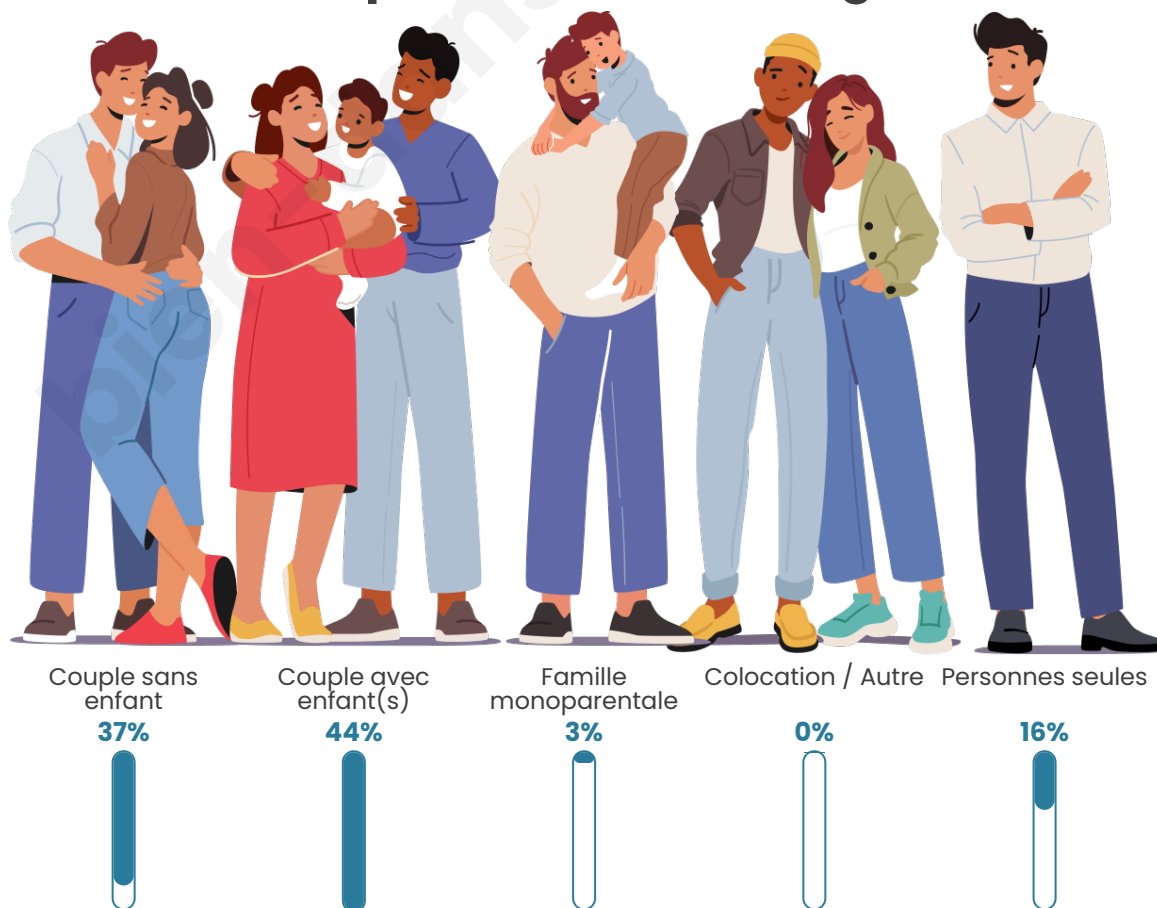

Tranche d'âge

Activité professionnelle

Niveau de diplôme

Composition des ménages

Profils électoraux

Premier tour

	Marine LE PEN	40.61 %
	Emmanuel MACRON	23.79 %
	Jean-Luc MÉLENCHON	11.81 %
	Valérie PÉCRESSE	5.83 %
	Éric ZEMMOUR	4.21 %
	Fabien ROUSSEL	3.07 %
	Yannick JADOT	3.07 %
	Jean LASSALLE	2.10 %
	Anne HIDALGO	2.10 %
	Nicolas DUPONT-AIGNAN	2.10 %
	Nathalie ARTHAUD	1.13 %
	Philippe POUTOU	0.16 %