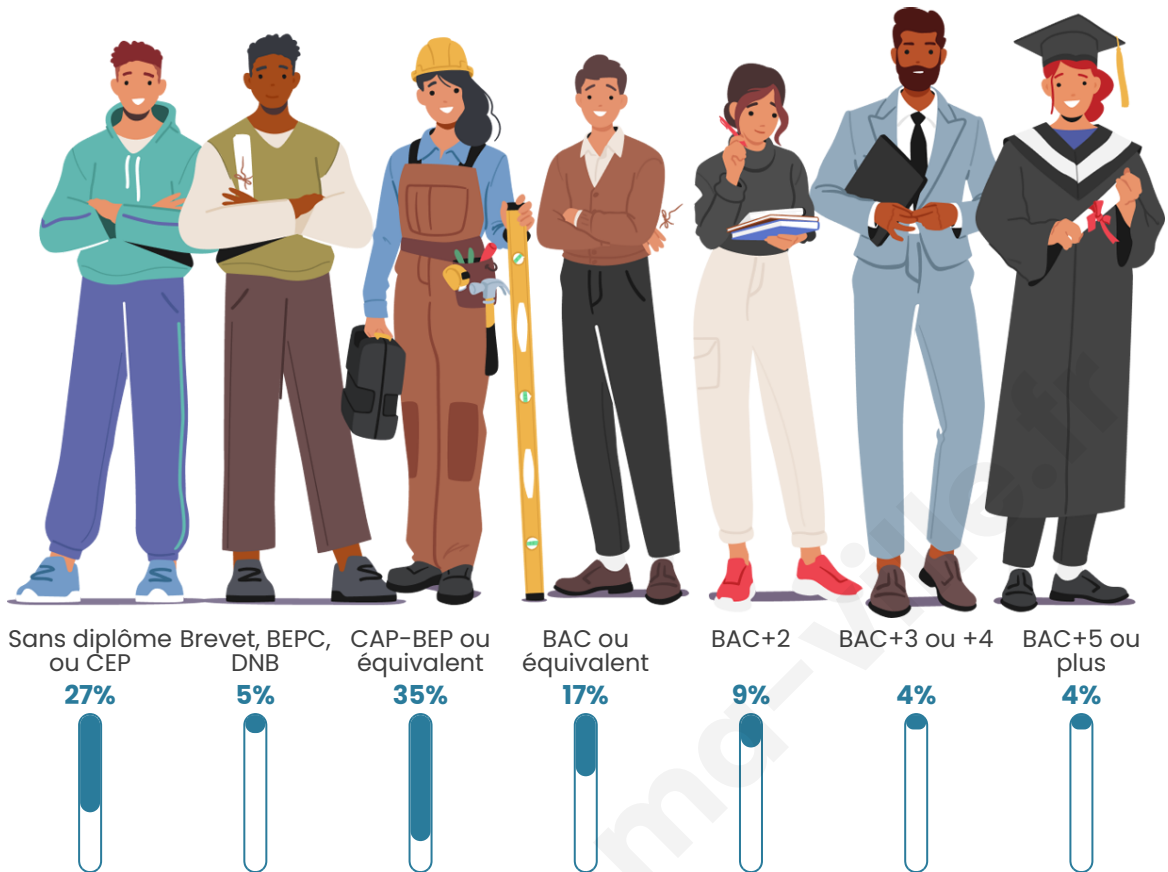

Version web

Ville de Le Bailleul

Présenté par

BIEN dans
ma **VILLE** 

Sommaire

Situation géographique	3
Statistiques sur la population	4
Evolution du nombre d'habitants	4
Tranche d'âge	5
0-14 ans	5
15-29 ans	5
30-44 ans	5
45-59 ans	5
60-74 ans	5
75-89 ans	5
90 ans et +	5
Activité professionnelle	5
Agriculteurs	5
Artisans, Commerçants	5
Cadres et sup.	5
Professions intermédiaires	5
Employé	5
Ouvrier	5
Retraité	5
Autres	5
Niveau de diplôme	6
Sans diplôme ou CEP	6
Brevet, BEPC, DNB	6
CAP-BEP ou équivalent	6
BAC ou équivalent	6
BAC+2	6
BAC+3 ou +4	6
BAC+5 ou plus	6
Composition des ménages	6
Couple sans enfant	6
Couple avec enfant(s)	6
Famille monoparentale	6
Colocation / Autre	6
Personnes seules	6
Profil électoraux	7
Premier tour	7
Sécurité	8
Evolution du nombre d'infractions	8
Pour comparer	9
Services à la population	10
Commerce	10
Éducation	10
Villes autour de Le Bailleul	12
Avis sur la ville de Le Bailleul	13
Moyenne par critère	13
Villes autour de Le Bailleul	13
Répartition des avis par note	13
Répartition des avis par note	13

Age moyen

40 ans

Pop active

47.4%

Taux chômage

7.5%

Pop densité

45 h/km²

Tranche d'âge

Activité professionnelle

Niveau de diplôme

Composition des ménages

Profils électoraux

Premier tour

	Marine LE PEN	40.61 %
	Emmanuel MACRON	23.79 %
	Jean-Luc MÉLENCHON	11.81 %
	Valérie PÉCRESSE	5.83 %
	Éric ZEMMOUR	4.21 %
	Fabien ROUSSEL	3.07 %
	Yannick JADOT	3.07 %
	Jean LASSALLE	2.10 %
	Anne HIDALGO	2.10 %
	Nicolas DUPONT-AIGNAN	2.10 %
	Nathalie ARTHAUD	1.13 %
	Philippe POUTOU	0.16 %