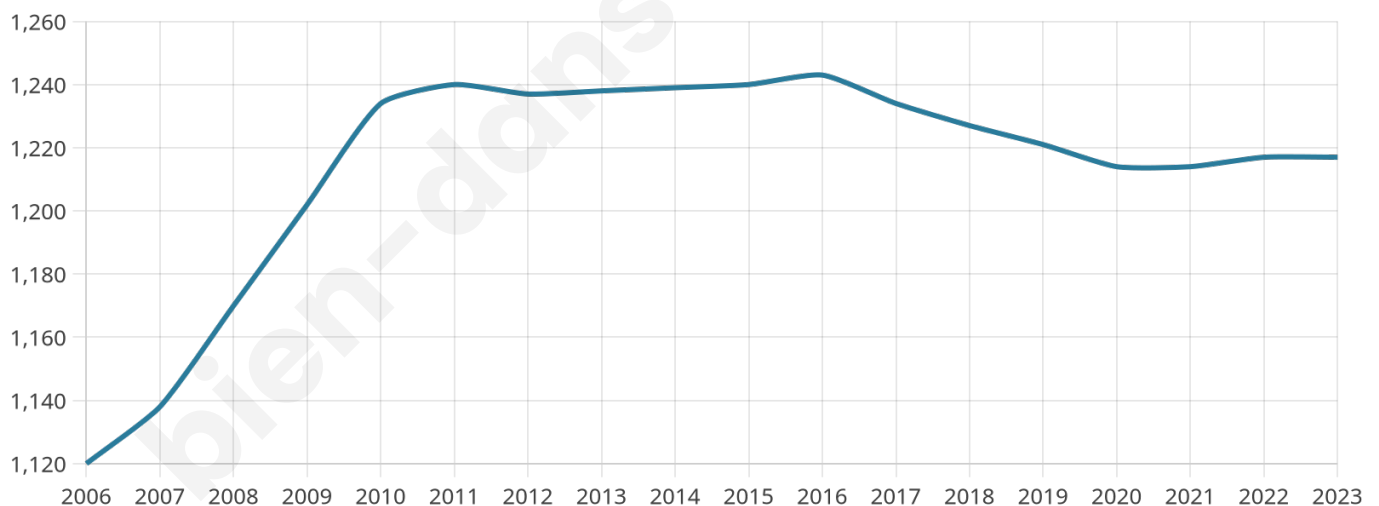

Version web

Ville de Le Bailleul

Présenté par

BIEN dans
ma **VILLE** 

Sommaire

Situation géographique	3
Statistiques sur la population	4
Evolution du nombre d'habitants	4
Tranche d'âge	5
0-14 ans	5
15-29 ans	5
30-44 ans	5
45-59 ans	5
60-74 ans	5
75-89 ans	5
90 ans et +	5
Activité professionnelle	5
Agriculteurs	5
Artisans, Commerçants	5
Cadres et sup.	5
Professions intermédiaires	5
Employé	5
Ouvrier	5
Retraité	5
Autres	5
Niveau de diplôme	6
Sans diplôme ou CEP	6
Brevet, BEPC, DNB	6
CAP-BEP ou équivalent	6
BAC ou équivalent	6
BAC+2	6
BAC+3 ou +4	6
BAC+5 ou plus	6
Composition des ménages	6
Couple sans enfant	6
Couple avec enfant(s)	6
Famille monoparentale	6
Colocation / Autre	6
Personnes seules	6
Profil électoraux	7
Premier tour	7
Sécurité	8
Evolution du nombre d'infractions	8
Pour comparer	9
Services à la population	10
Commerce	10
Éducation	10
Villes autour de Le Bailleul	12
Avis sur la ville de Le Bailleul	13
Moyenne par critère	13
Villes autour de Le Bailleul	13
Répartition des avis par note	13
Répartition des avis par note	13

Age moyen

40 ans

Pop active

47.4%

Taux chômage

7.5%

Pop densité

45 h/km²

Revenu moyen

21 570 €/an

Evolution du nombre d'habitants

Sources : Institut national de la statistique et des études économiques (insee) selon Les dernières parutions officielles de 2024 portant sur les années 2020, 2021 et 2022.