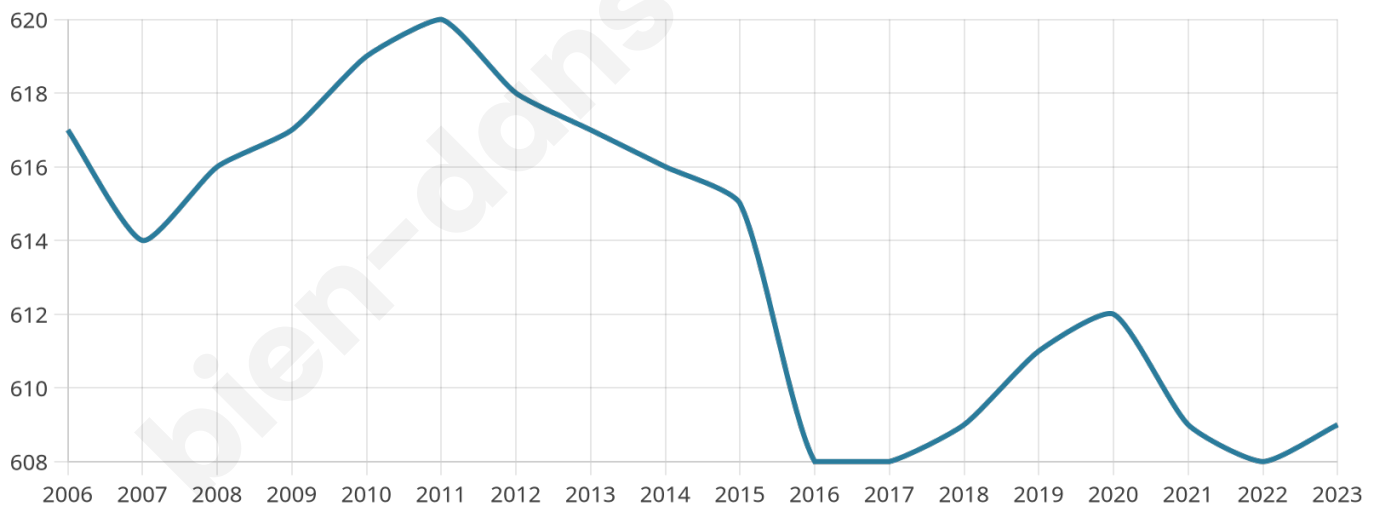

# Statistiques sur la population

Nombre d'habitants

**609**

Age moyen

**46 ans**

Pop active

**43.3%**

Taux chômage

**5.1%**

Pop densité

**38 h/km<sup>2</sup>**

Revenu moyen

**21 980 €/an**

## Evolution du nombre d'habitants

Sources : Institut national de la statistique et des études économiques (insee) selon Les dernières parutions officielles de 2024 portant sur les années 2020, 2021 et 2022.