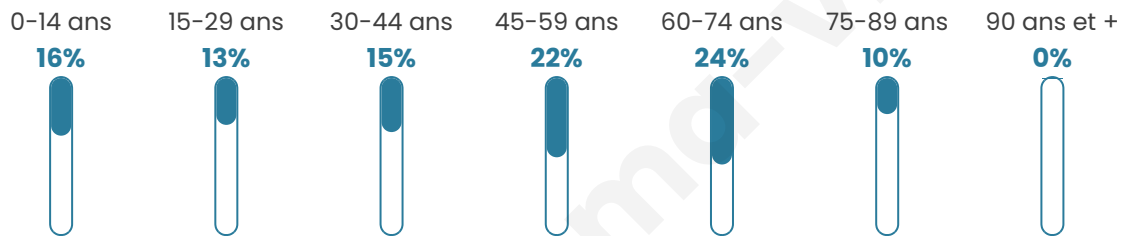

# Statistiques sur la population

Nombre d'habitants

**609**

Age moyen

**46 ans**

Pop active

**43.3%**

Taux chômage

**5.1%**

Pop densité

**38 h/km<sup>2</sup>**

Revenu moyen

**21 980 €/an**

## Evolution du nombre d'habitants

Sources : Institut national de la statistique et des études économiques (insee) selon Les dernières parutions officielles de 2024 portant sur les années 2020, 2021 et 2022.

## Tranche d'âge