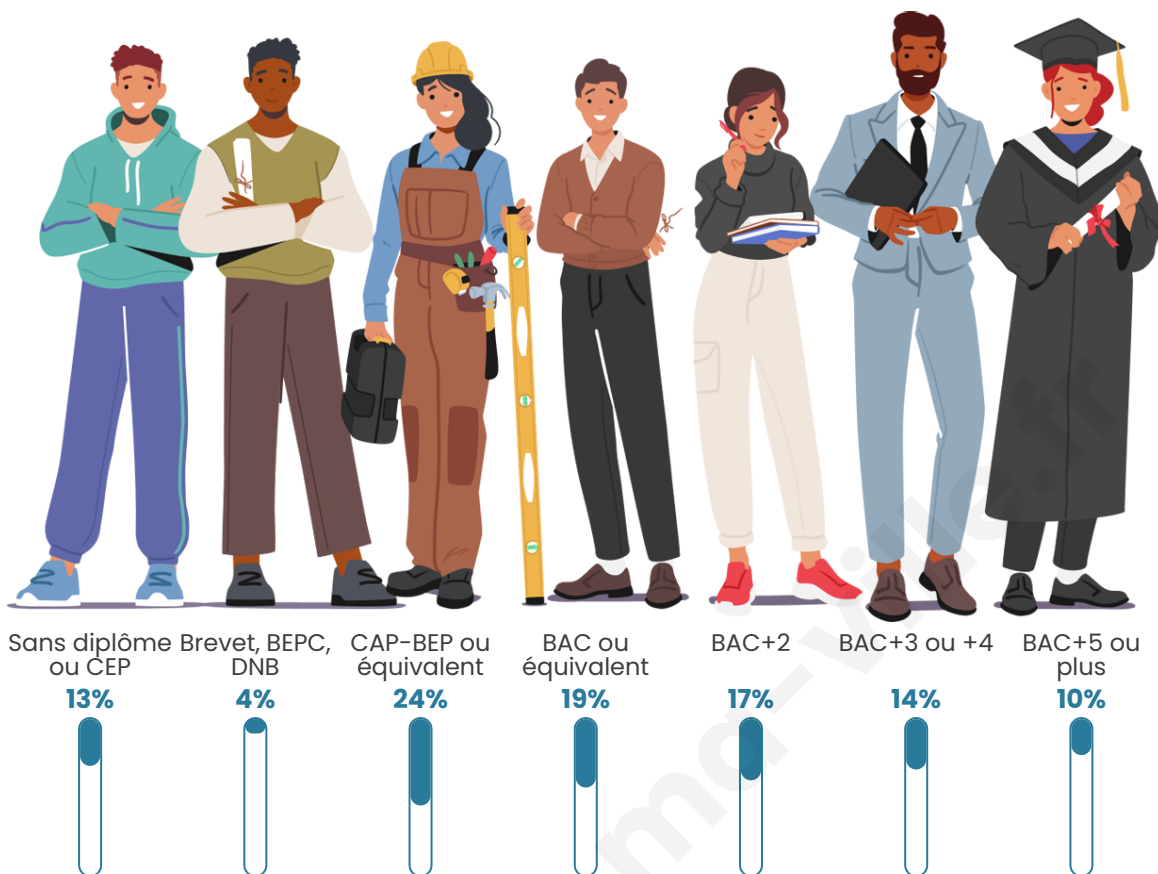

Age moyen

41 ans

Pop active

49%

Taux chômage

5.7%

Pop densité

289 h/km²

Tranche d'âge

Activité professionnelle

Niveau de diplôme

Composition des ménages

Profils électoraux

Premier tour

	Emmanuel MACRON	28.72 %
	Marine LE PEN	24.61 %
	Jean-Luc MÉLENCHON	18.13 %
	Éric ZEMMOUR	9.28 %
	Valérie PÉCRESSÉ	4.73 %
	Yannick JADOT	4.38 %
	Nicolas DUPONT- AIGNAN	3.24 %
	Fabien ROUSSEL	2.80 %
	Jean LASSALLE	1.75 %
	Anne HIDALGO	1.23 %
	Philippe POUTOU	0.61 %
	Nathalie ARTHAUD	0.53 %