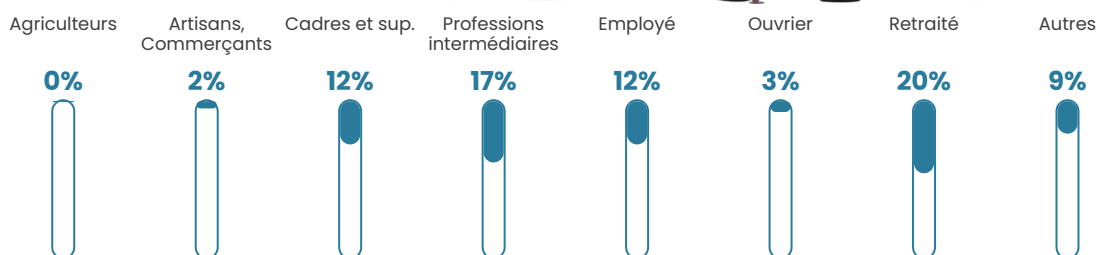

Revenu moyen

29 910 €/an

Evolution du nombre d'habitants

Sources : Institut national de la statistique et des études économiques (insee) selon Les dernières parutions officielles de 2024 portant sur les années 2020, 2021 et 2022.

Tranche d'âge

Activité professionnelle

Niveau de diplôme

Composition des ménages

Profils électoraux

Premier tour

	Emmanuel MACRON	28.72 %
	Marine LE PEN	24.61 %
	Jean-Luc MÉLENCHON	18.13 %
	Éric ZEMMOUR	9.28 %
	Valérie PÉCRESSÉ	4.73 %
	Yannick JADOT	4.38 %
	Nicolas DUPONT- AIGNAN	3.24 %
	Fabien ROUSSEL	2.80 %
	Jean LASSALLE	1.75 %
	Anne HIDALGO	1.23 %
	Philippe POUTOU	0.61 %
	Nathalie ARTHAUD	0.53 %