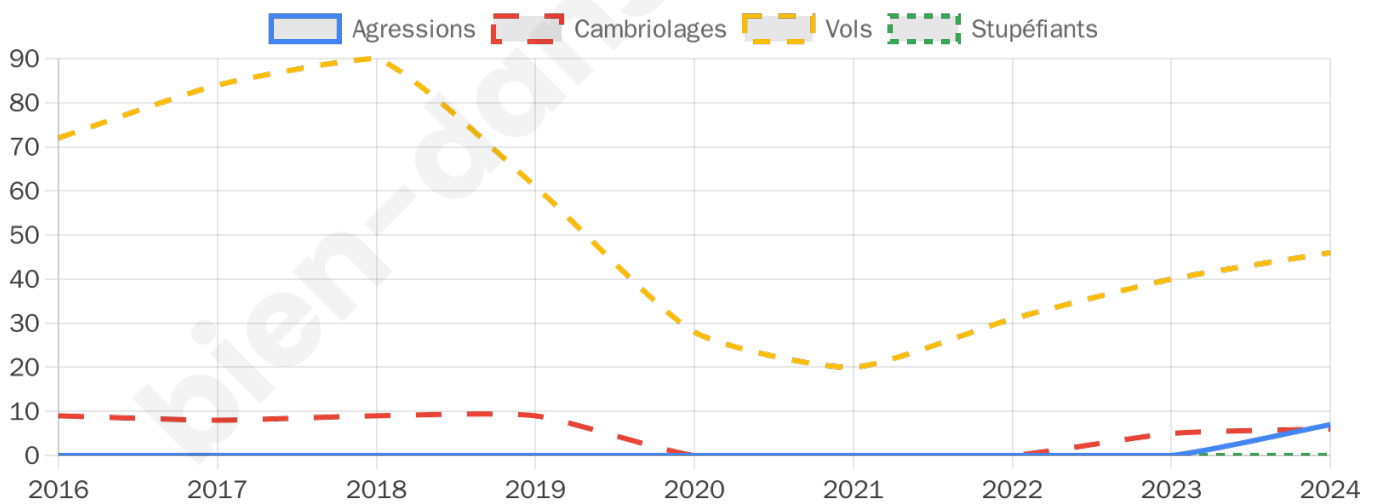

Second tour

	Emmanuel MACRON	56,75 %
	Marine LE PEN	43,25 %

1 531 inscrits

Participation : 74.07%

Votes blancs : 7.41%

Votes nuls : 1.85%

1 531 inscrits

Participation : 76.68%

Votes blancs : 0.85%

Votes nuls : 1.87%

Sécurité

Agressions physiques / sexuelles

7

Cambriolages

6

Vols / dégradations

46

Stupéfiants

0

Evolution du nombre d'infractions

Pour comparer

(en proportion du nombre d'habitants)

Sources : Bases statistiques communale, départementale et régionale de la délinquance enregistrée par la police et la gendarmerie nationales selon les dernières parutions officielles de 2025 portant sur l'année 2024 ([data.gouv](https://data.gouv.fr)).