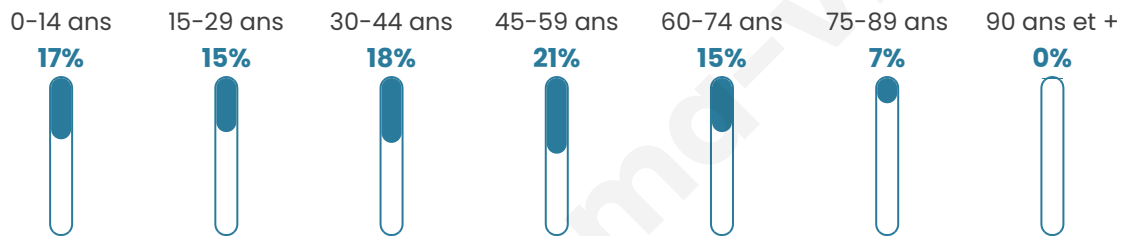

Age moyen

41 ans

Pop active

49%

Taux chômage

5.7%

Pop densité

289 h/km²

Revenu moyen

29 910 €/an

Evolution du nombre d'habitants

Sources : Institut national de la statistique et des études économiques (insee) selon Les dernières parutions officielles de 2024 portant sur les années 2020, 2021 et 2022.

Tranche d'âge

Activité professionnelle

Niveau de diplôme

Composition des ménages

Profils électoraux

Premier tour

	Emmanuel MACRON	28.72 %
	Marine LE PEN	24.61 %
	Jean-Luc MÉLENCHON	18.13 %
	Éric ZEMMOUR	9.28 %
	Valérie PÉCRESSÉ	4.73 %
	Yannick JADOT	4.38 %
	Nicolas DUPONT- AIGNAN	3.24 %
	Fabien ROUSSEL	2.80 %
	Jean LASSALLE	1.75 %
	Anne HIDALGO	1.23 %
	Philippe POUTOU	0.61 %
	Nathalie ARTHAUD	0.53 %