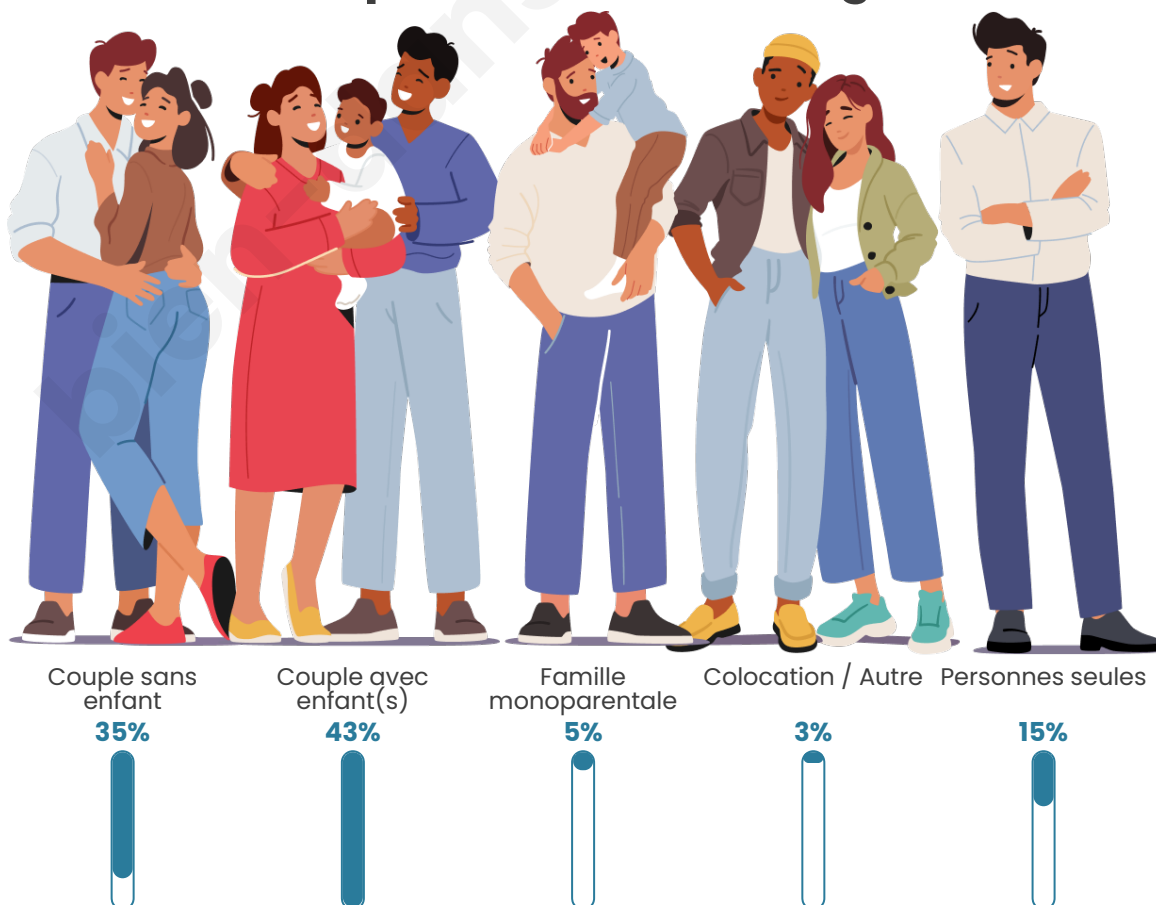

Tranche d'âge

Activité professionnelle

Niveau de diplôme

Composition des ménages

Profils électoraux

Premier tour

	Emmanuel MACRON	28.72 %
	Marine LE PEN	24.61 %
	Jean-Luc MÉLENCHON	18.13 %
	Éric ZEMMOUR	9.28 %
	Valérie PÉCRESSÉ	4.73 %
	Yannick JADOT	4.38 %
	Nicolas DUPONT- AIGNAN	3.24 %
	Fabien ROUSSEL	2.80 %
	Jean LASSALLE	1.75 %
	Anne HIDALGO	1.23 %
	Philippe POUTOU	0.61 %
	Nathalie ARTHAUD	0.53 %