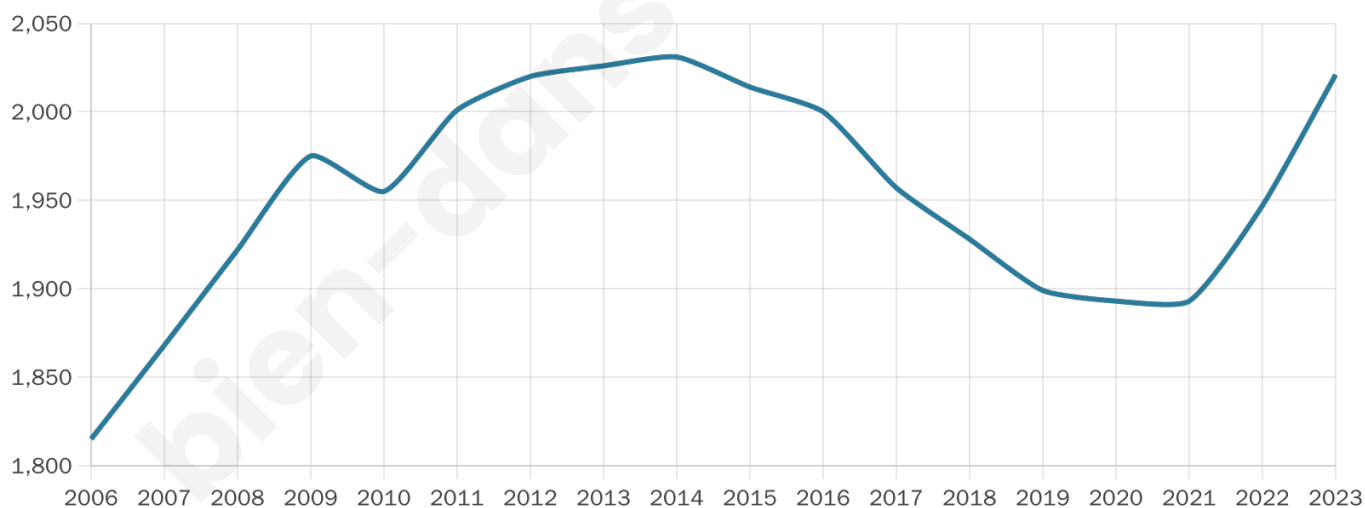

Version web

Ville de Baillet-en-France

Présenté par

Sommaire

Situation géographique	3
Statistiques sur la population	4
Evolution du nombre d'habitants	4
Tranche d'âge	5
0-14 ans	5
15-29 ans	5
30-44 ans	5
45-59 ans	5
60-74 ans	5
75-89 ans	5
90 ans et +	5
Activité professionnelle	5
Agriculteurs	5
Artisans, Commerçants	5
Cadres et sup.	5
Professions intermédiaires	5
Employé	5
Ouvrier	5
Retraité	5
Autres	5
Niveau de diplôme	6
Sans diplôme ou CEP	6
Brevet, BEPC, DNB	6
CAP-BEP ou équivalent	6
BAC ou équivalent	6
BAC+2	6
BAC+3 ou +4	6
BAC+5 ou plus	6
Composition des ménages	6
Couple sans enfant	6
Couple avec enfant(s)	6
Famille monoparentale	6
Colocation / Autre	6
Personnes seules	6
Profil électoraux	7
Premier tour	7
Sécurité	8
Evolution du nombre d'infractions	8
Pour comparer	9
Services à la population	10
Commerce	10
Éducation	10
Villes autour de Baillet-en-France	11
Avis sur la ville de Baillet-en-France	12
Moyenne par critère	12
Villes autour de Baillet-en-France	12
Répartition des avis par note	12
Répartition des avis par note	12

Age moyen

41 ans

Pop active

49%

Taux chômage

5.7%

Pop densité

289 h/km²

Revenu moyen

29 910 €/an

Evolution du nombre d'habitants

Sources : Institut national de la statistique et des études économiques (insee) selon Les dernières parutions officielles de 2024 portant sur les années 2020, 2021 et 2022.