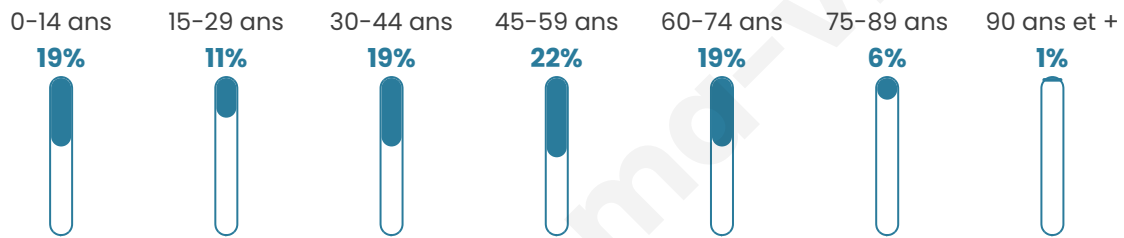

1175

Age moyen

42 ans

Pop active

48.9%

Taux chômage

2.4%

Pop densité

62 h/km²

Revenu moyen

26 820 €/an

Evolution du nombre d'habitants

Sources : Institut national de la statistique et des études économiques (insee) selon Les dernières parutions officielles de 2024 portant sur les années 2020, 2021 et 2022.

Tranche d'âge

Activité professionnelle

Niveau de diplôme

Composition des ménages

Profils électoraux

Premier tour

	Marine LE PEN	30.78 %
	Emmanuel MACRON	28.76 %
	Jean-Luc MÉLENCHON	15.46 %
	Éric ZEMMOUR	7.23 %
	Valérie PÉCRESSE	5.49 %
	Jean LASSALLE	3.47 %
	Yannick JADOT	3.47 %
	Anne HIDALGO	1.73 %
	Nicolas DUPONT-AIGNAN	1.73 %
	Fabien ROUSSEL	1.30 %
	Nathalie ARTHAUD	0.29 %
	Philippe POUTOU	0.29 %

919 inscrits

Participation : 76.93%

Votes blancs : 1.41%

Votes nuls : 0.71%

Second tour

	Emmanuel MACRON	49,69 %
	Marine LE PEN	50,31 %

918 inscrits

Participation : 76.8%