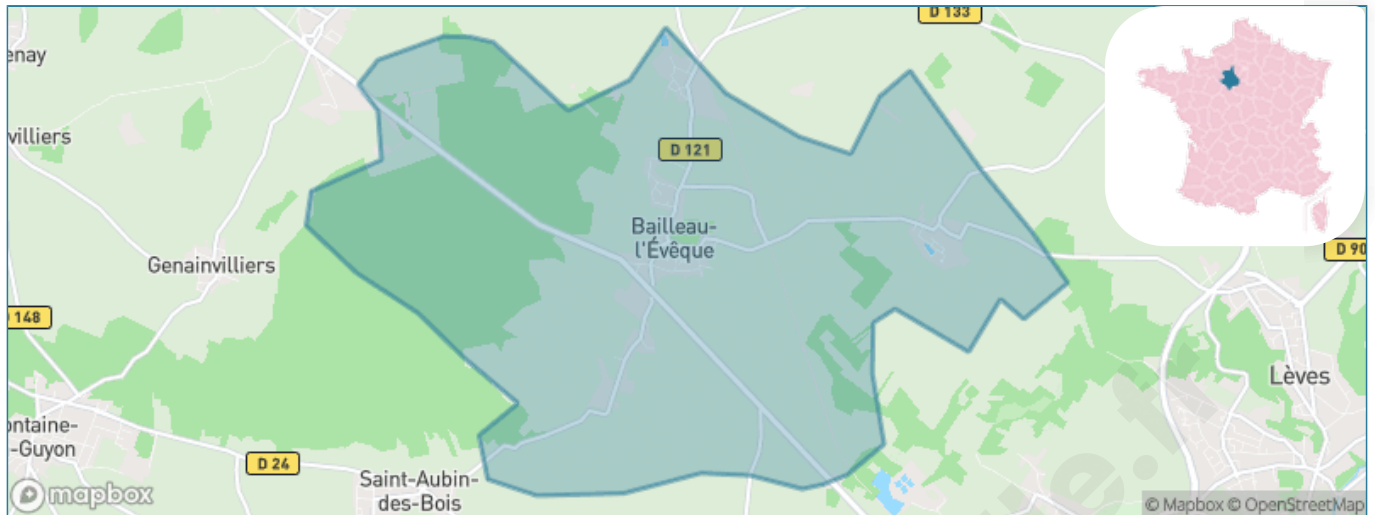

Version web

Ville de Bailleau-l'Évêque

Présenté par

BIEN dans
ma **VILLE** 

Sommaire

Situation géographique	3
Statistiques sur la population	4
Evolution du nombre d'habitants	4
Tranche d'âge	5
0-14 ans	5
15-29 ans	5
30-44 ans	5
45-59 ans	5
60-74 ans	5
75-89 ans	5
90 ans et +	5
Activité professionnelle	5
Agriculteurs	5
Artisans, Commerçants	5
Cadres et sup.	5
Professions intermédiaires	5
Employé	5
Ouvrier	5
Retraité	5
Autres	5
Niveau de diplôme	6
Sans diplôme ou CEP	6
Brevet, BEPC, DNB	6
CAP-BEP ou équivalent	6
BAC ou équivalent	6
BAC+2	6
BAC+3 ou +4	6
BAC+5 ou plus	6
Composition des ménages	6
Couple sans enfant	6
Couple avec enfant(s)	6
Famille monoparentale	6
Colocation / Autre	6
Personnes seules	6
Profils électoraux	7
Premier tour	7
Sécurité	8
Evolution du nombre d'infractions	8
Pour comparer	9
Services à la population	10
Commerce	10
Éducation	10
Villes autour de Bailleau-l'Évêque	11

Situation géographique

i Informations clés

- **Région** : Centre-Val de Loire
- **Département** : Eure-et-Loir
- **Code postal** : 28300
- **Superficie** : 19 km²

Statistiques sur la population

Nombre d'habitants