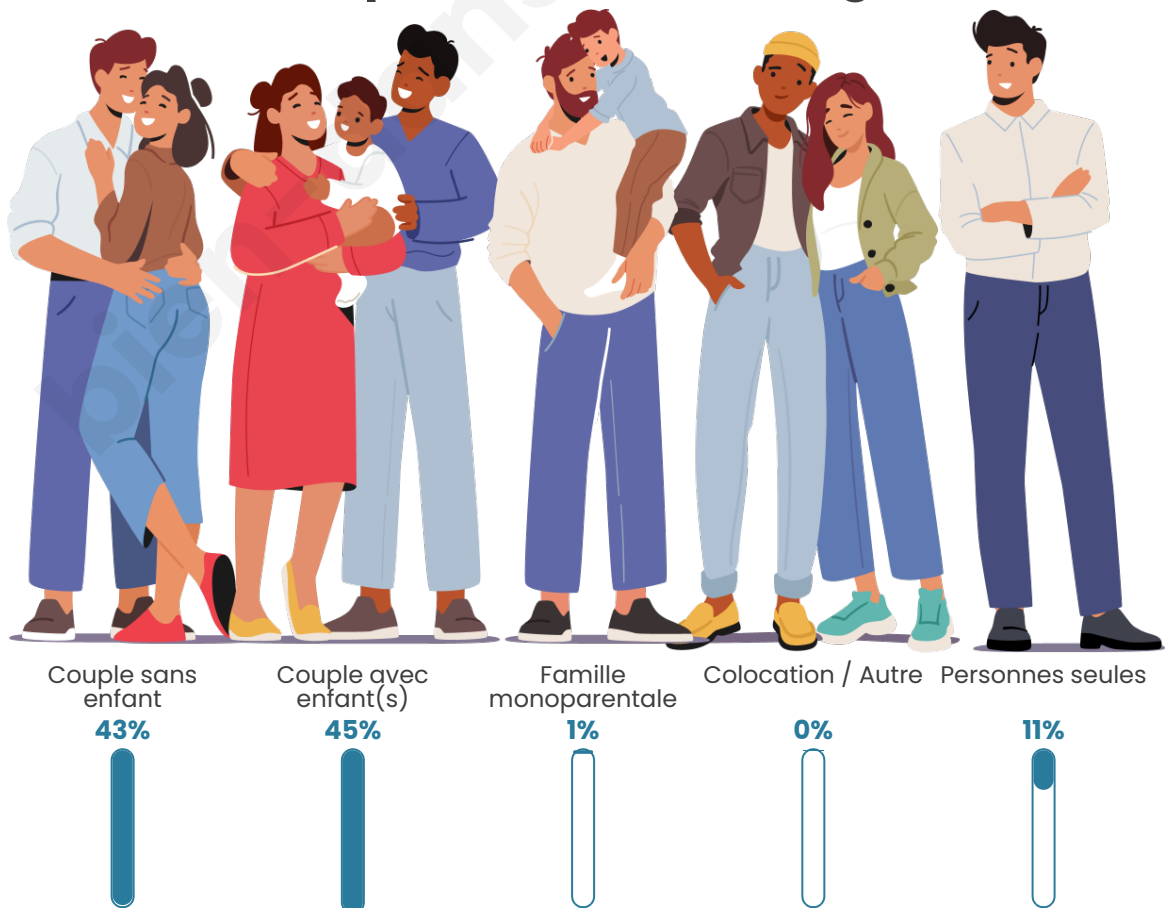

Tranche d'âge

Activité professionnelle

Niveau de diplôme

Composition des ménages

Profils électoraux

Premier tour

	Marine LE PEN	30.78 %
	Emmanuel MACRON	28.76 %
	Jean-Luc MÉLENCHON	15.46 %
	Éric ZEMMOUR	7.23 %
	Valérie PÉCRESSE	5.49 %
	Jean LASSALLE	3.47 %
	Yannick JADOT	3.47 %
	Anne HIDALGO	1.73 %
	Nicolas DUPONT-AIGNAN	1.73 %
	Fabien ROUSSEL	1.30 %
	Nathalie ARTHAUD	0.29 %
	Philippe POUTOU	0.29 %