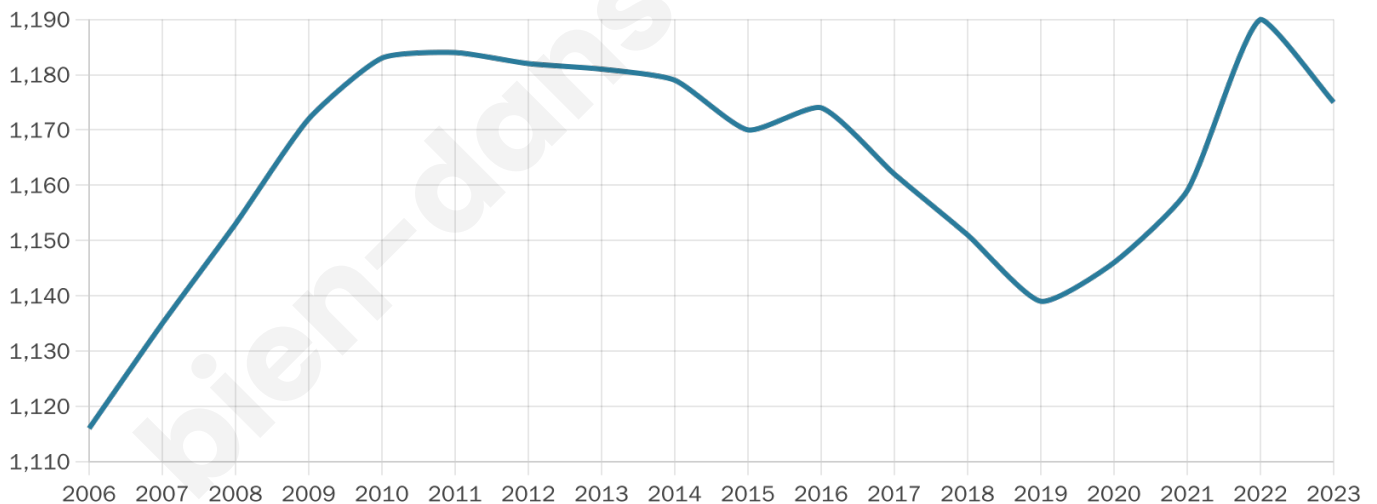

Version web

Ville de Bailleau-l'Évêque

Présenté par

BIEN dans
ma **VILLE** 

Sommaire

Situation géographique	3
Statistiques sur la population	4
Evolution du nombre d'habitants	4
Tranche d'âge	5
0-14 ans	5
15-29 ans	5
30-44 ans	5
45-59 ans	5
60-74 ans	5
75-89 ans	5
90 ans et +	5
Activité professionnelle	5
Agriculteurs	5
Artisans, Commerçants	5
Cadres et sup.	5
Professions intermédiaires	5
Employé	5
Ouvrier	5
Retraité	5
Autres	5
Niveau de diplôme	6
Sans diplôme ou CEP	6
Brevet, BEPC, DNB	6
CAP-BEP ou équivalent	6
BAC ou équivalent	6
BAC+2	6
BAC+3 ou +4	6
BAC+5 ou plus	6
Composition des ménages	6
Couple sans enfant	6
Couple avec enfant(s)	6
Famille monoparentale	6
Colocation / Autre	6
Personnes seules	6
Profils électoraux	7
Premier tour	7
Sécurité	8
Evolution du nombre d'infractions	8
Pour comparer	9
Services à la population	10
Commerce	10
Éducation	10
Villes autour de Bailleau-l'Évêque	11

1175

Age moyen

42 ans

Pop active

48.9%

Taux chômage

2.4%

Pop densité

62 h/km²

Revenu moyen

26 820 €/an

Evolution du nombre d'habitants

Sources : Institut national de la statistique et des études économiques (insee) selon Les dernières parutions officielles de 2024 portant sur les années 2020, 2021 et 2022.