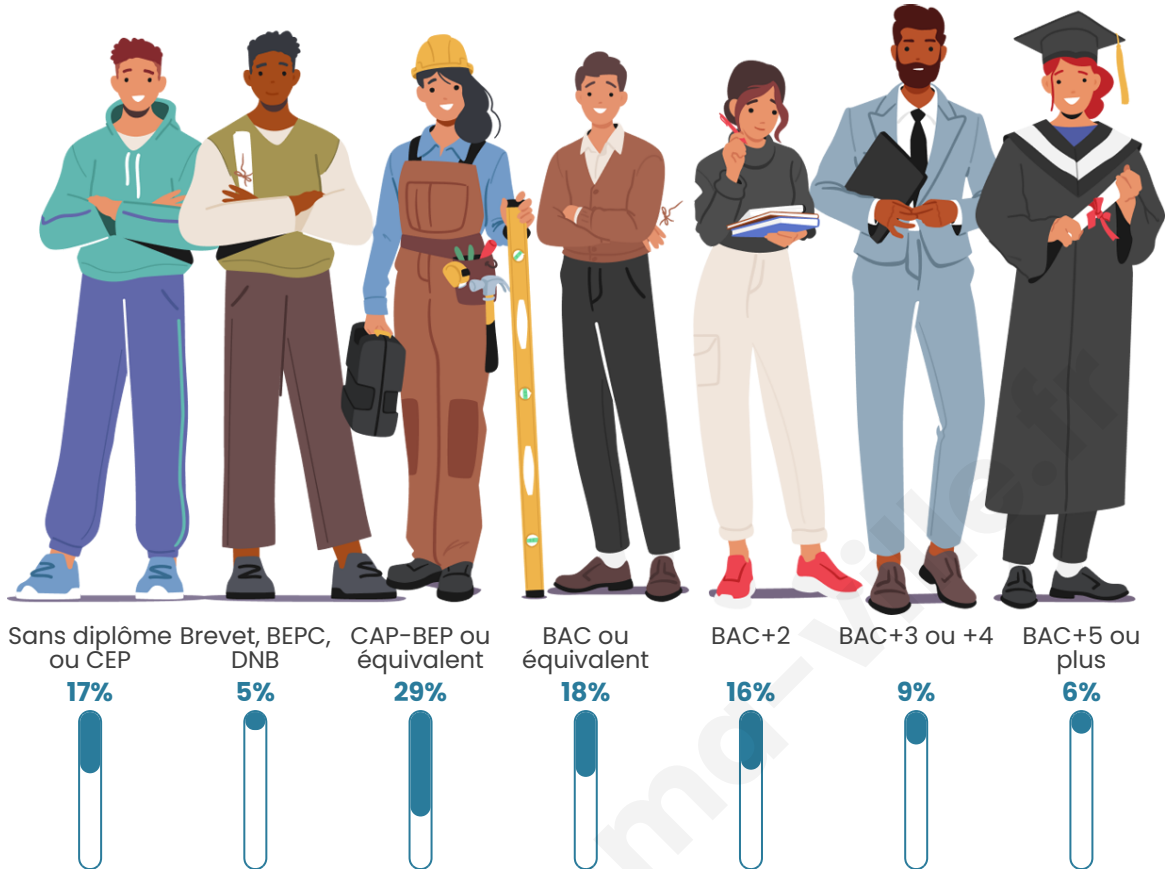

Version web

Ville de Bailleau-l'Évêque

Présenté par

BIEN dans
ma **VILLE** 

Sommaire

Situation géographique	3
Statistiques sur la population	4
Evolution du nombre d'habitants	4
Tranche d'âge	5
0-14 ans	5
15-29 ans	5
30-44 ans	5
45-59 ans	5
60-74 ans	5
75-89 ans	5
90 ans et +	5
Activité professionnelle	5
Agriculteurs	5
Artisans, Commerçants	5
Cadres et sup.	5
Professions intermédiaires	5
Employé	5
Ouvrier	5
Retraité	5
Autres	5
Niveau de diplôme	6
Sans diplôme ou CEP	6
Brevet, BEPC, DNB	6
CAP-BEP ou équivalent	6
BAC ou équivalent	6
BAC+2	6
BAC+3 ou +4	6
BAC+5 ou plus	6
Composition des ménages	6
Couple sans enfant	6
Couple avec enfant(s)	6
Famille monoparentale	6
Colocation / Autre	6
Personnes seules	6
Profils électoraux	7
Premier tour	7
Sécurité	8
Evolution du nombre d'infractions	8
Pour comparer	9
Services à la population	10
Commerce	10
Éducation	10
Villes autour de Bailleau-l'Évêque	11

1175

Age moyen

42 ans

Pop active

48.9%

Taux chômage

2.4%

Pop densité

Tranche d'âge

Activité professionnelle

Niveau de diplôme

Composition des ménages

Profils électoraux

Premier tour

	Marine LE PEN	30.78 %
	Emmanuel MACRON	28.76 %
	Jean-Luc MÉLENCHON	15.46 %
	Éric ZEMMOUR	7.23 %
	Valérie PÉCRESSE	5.49 %
	Jean LASSALLE	3.47 %
	Yannick JADOT	3.47 %
	Anne HIDALGO	1.73 %
	Nicolas DUPONT-AIGNAN	1.73 %
	Fabien ROUSSEL	1.30 %
	Nathalie ARTHAUD	0.29 %
	Philippe POUTOU	0.29 %