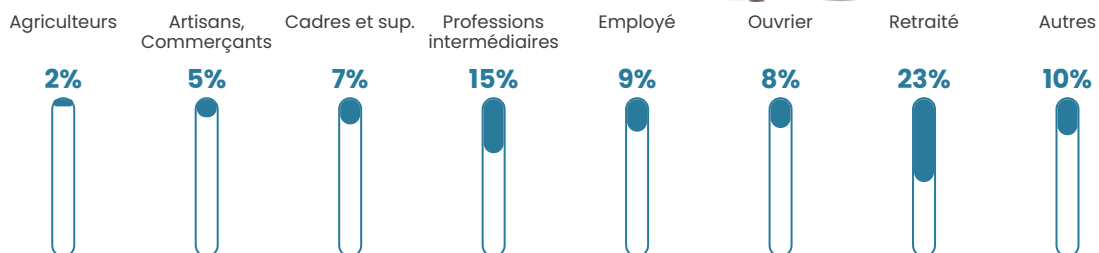

62 h/km²

Revenu moyen

26 820 €/an

Evolution du nombre d'habitants

Sources : Institut national de la statistique et des études économiques (insee) selon Les dernières parutions officielles de 2024 portant sur les années 2020, 2021 et 2022.

Tranche d'âge

Activité professionnelle

Niveau de diplôme

Composition des ménages

Profils électoraux

Premier tour

	Marine LE PEN	30.78 %
	Emmanuel MACRON	28.76 %
	Jean-Luc MÉLENCHON	15.46 %
	Éric ZEMMOUR	7.23 %
	Valérie PÉCRESSE	5.49 %
	Jean LASSALLE	3.47 %
	Yannick JADOT	3.47 %
	Anne HIDALGO	1.73 %
	Nicolas DUPONT-AIGNAN	1.73 %
	Fabien ROUSSEL	1.30 %
	Nathalie ARTHAUD	0.29 %
	Philippe POUTOU	0.29 %