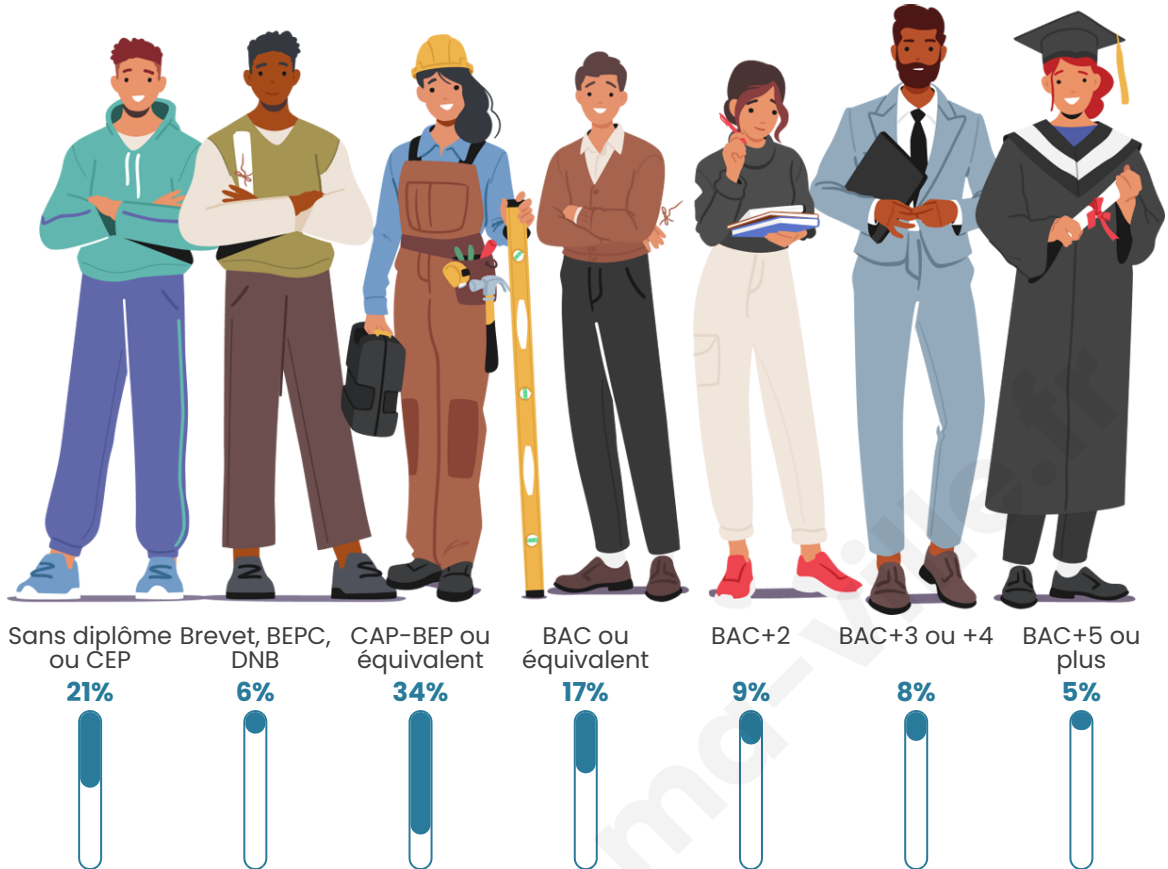

Tranche d'âge

Activité professionnelle

Niveau de diplôme

Composition des ménages

Profils électoraux

Premier tour

	Marine LE PEN	24.00 %
	Emmanuel MACRON	17.50 %
	Jean LASSALLE	12.50 %
	Jean-Luc MÉLENCHON	12.50 %
	Éric ZEMMOUR	9.50 %
	Fabien ROUSSEL	8.50 %
	Anne HIDALGO	5.50 %
	Valérie PÉCRESSE	4.00 %
	Yannick JADOT	3.00 %
	Nicolas DUPONT-AIGNAN	2.00 %
	Philippe POUTOU	1.00 %
	Nathalie ARTHAUD	0.00 %