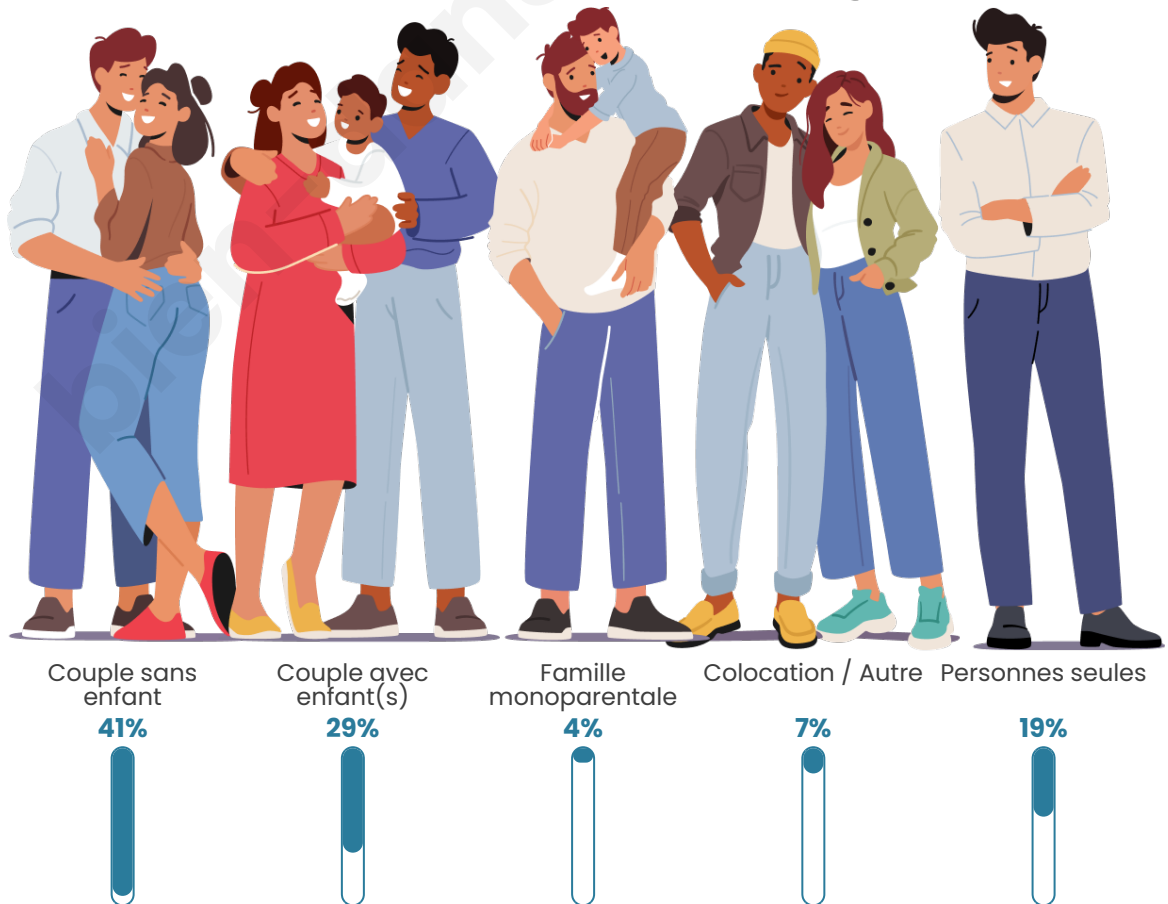

Tranche d'âge

Activité professionnelle

Niveau de diplôme

Composition des ménages

Profils électoraux

Premier tour

	Marine LE PEN	24.00 %
	Emmanuel MACRON	17.50 %
	Jean LASSALLE	12.50 %
	Jean-Luc MÉLENCHON	12.50 %
	Éric ZEMMOUR	9.50 %
	Fabien ROUSSEL	8.50 %
	Anne HIDALGO	5.50 %
	Valérie PÉCRESSE	4.00 %
	Yannick JADOT	3.00 %
	Nicolas DUPONT-AIGNAN	2.00 %
	Philippe POUTOU	1.00 %
	Nathalie ARTHAUD	0.00 %