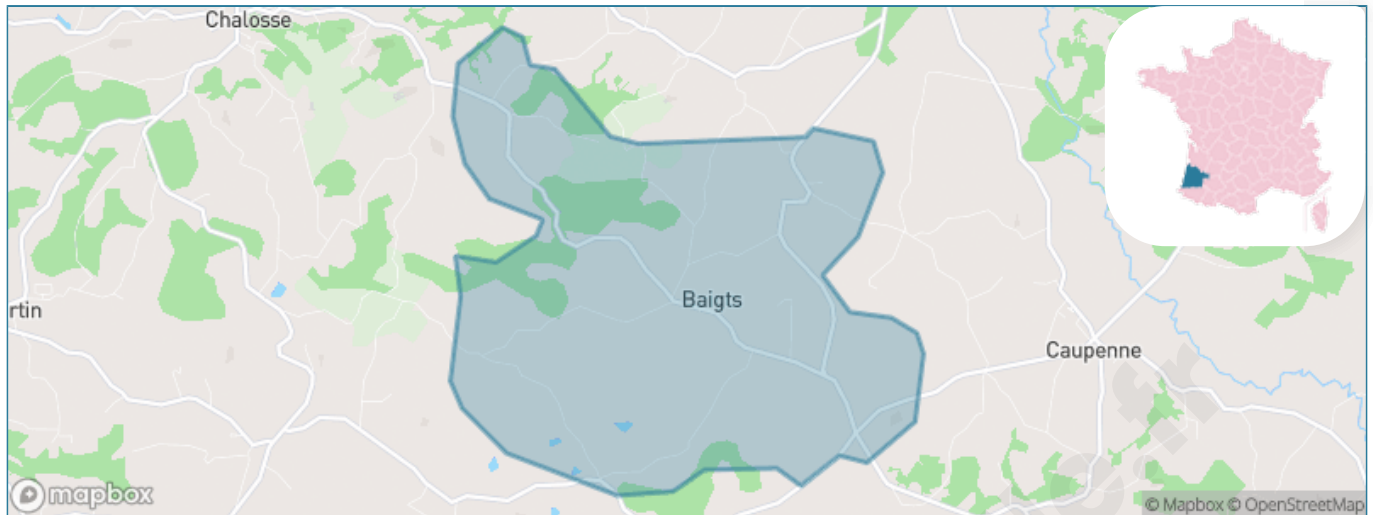

Version web

Ville de Baigts

Présenté par

BIEN dans
ma **VILLE** 

Sommaire

Situation géographique	3
Statistiques sur la population	4
Evolution du nombre d'habitants	4
Tranche d'âge	5
0-14 ans	5
15-29 ans	5
30-44 ans	5
45-59 ans	5
60-74 ans	5
75-89 ans	5
90 ans et +	5
Activité professionnelle	5
Agriculteurs	5
Artisans, Commerçants	5
Cadres et sup.	5
Professions intermédiaires	5
Employé	5
Ouvrier	5
Retraité	5
Autres	5
Niveau de diplôme	6
Sans diplôme ou CEP	6
Brevet, BEPC, DNB	6
CAP-BEP ou équivalent	6
BAC ou équivalent	6
BAC+2	6
BAC+3 ou +4	6
BAC+5 ou plus	6
Composition des ménages	6
Couple sans enfant	6
Couple avec enfant(s)	6
Famille monoparentale	6
Colocation / Autre	6
Personnes seules	6
Profils électoraux	7
Premier tour	7
Sécurité	8
Evolution du nombre d'infractions	8
Pour comparer	9
Services à la population	10
Commerce	10
Éducation	10
Villes autour de Baigts	12

Situation géographique

i Informations clés

- **Région** : Nouvelle-Aquitaine
- **Département** : Landes
- **Code postal** : 40380
- **Superficie** : 11 km²

Statistiques sur la population

Nombre d'habitants