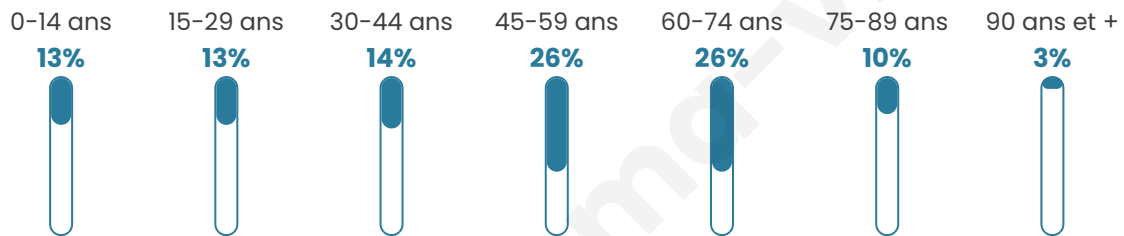

331

Age moyen

48 ans

Pop active

45.3%

Taux chômage

11.3%

Pop densité

30 h/km²

Revenu moyen

21 650 €/an

Evolution du nombre d'habitants

Sources : Institut national de la statistique et des études économiques (insee) selon Les dernières parutions officielles de 2024 portant sur les années 2020, 2021 et 2022.

Tranche d'âge

Activité professionnelle

Niveau de diplôme

Composition des ménages

Profils électoraux

Premier tour

	Marine LE PEN	24.00 %
	Emmanuel MACRON	17.50 %
	Jean LASSALLE	12.50 %
	Jean-Luc MÉLENCHON	12.50 %
	Éric ZEMMOUR	9.50 %
	Fabien ROUSSEL	8.50 %
	Anne HIDALGO	5.50 %
	Valérie PÉCRESSE	4.00 %
	Yannick JADOT	3.00 %
	Nicolas DUPONT-AIGNAN	2.00 %
	Philippe POUTOU	1.00 %
	Nathalie ARTHAUD	0.00 %

257 inscrits

Participation : 78.99%

Votes blancs : 1.48%

Votes nuls : 0.00%

Second tour

	Emmanuel MACRON	43,89 %
	Marine LE PEN	56,11 %

257 inscrits

Participation : 79.77%