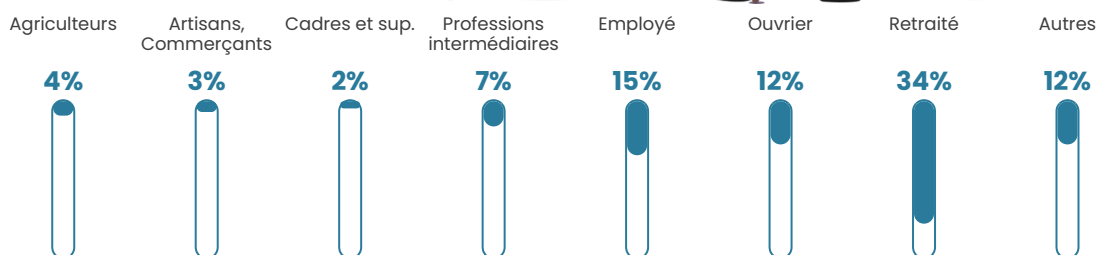

30 h/km²

Revenu moyen

21 650 €/an

Evolution du nombre d'habitants

Sources : Institut national de la statistique et des études économiques (insee) selon Les dernières parutions officielles de 2024 portant sur les années 2020, 2021 et 2022.

Tranche d'âge

Activité professionnelle

Niveau de diplôme

Composition des ménages

Profils électoraux

Premier tour

	Marine LE PEN	24.00 %
	Emmanuel MACRON	17.50 %
	Jean LASSALLE	12.50 %
	Jean-Luc MÉLENCHON	12.50 %
	Éric ZEMMOUR	9.50 %
	Fabien ROUSSEL	8.50 %
	Anne HIDALGO	5.50 %
	Valérie PÉCRESSE	4.00 %
	Yannick JADOT	3.00 %
	Nicolas DUPONT-AIGNAN	2.00 %
	Philippe POUTOU	1.00 %
	Nathalie ARTHAUD	0.00 %