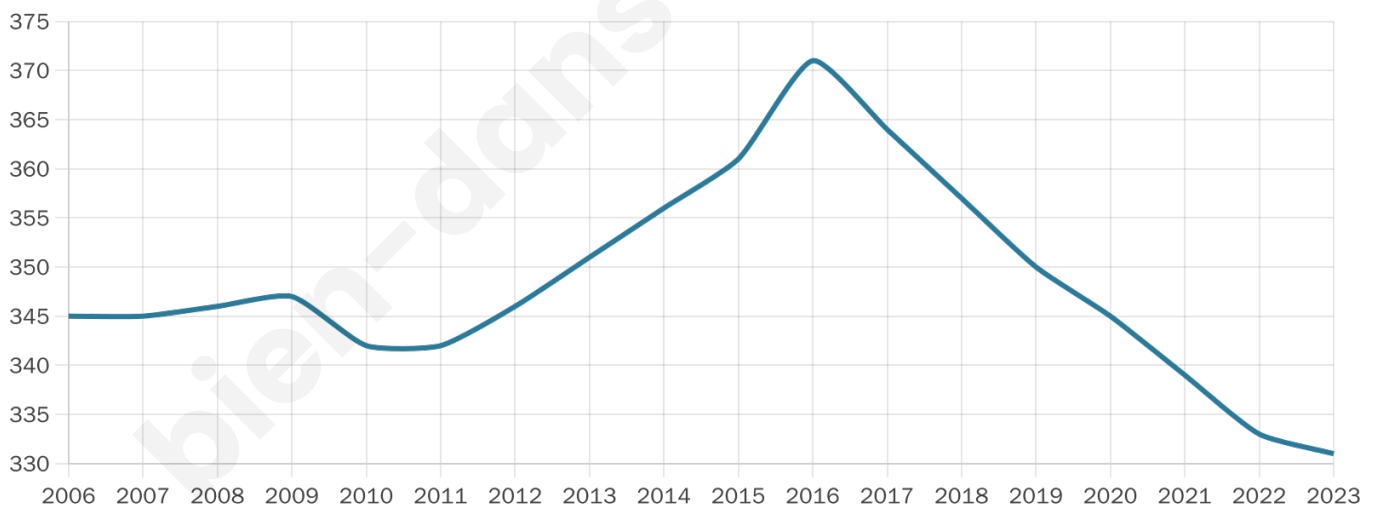

Version web

Ville de Baigts

Présenté par

BIEN dans
ma **VILLE** 

Sommaire

Situation géographique	3
Statistiques sur la population	4
Evolution du nombre d'habitants	4
Tranche d'âge	5
0-14 ans	5
15-29 ans	5
30-44 ans	5
45-59 ans	5
60-74 ans	5
75-89 ans	5
90 ans et +	5
Activité professionnelle	5
Agriculteurs	5
Artisans, Commerçants	5
Cadres et sup.	5
Professions intermédiaires	5
Employé	5
Ouvrier	5
Retraité	5
Autres	5
Niveau de diplôme	6
Sans diplôme ou CEP	6
Brevet, BEPC, DNB	6
CAP-BEP ou équivalent	6
BAC ou équivalent	6
BAC+2	6
BAC+3 ou +4	6
BAC+5 ou plus	6
Composition des ménages	6
Couple sans enfant	6
Couple avec enfant(s)	6
Famille monoparentale	6
Colocation / Autre	6
Personnes seules	6
Profils électoraux	7
Premier tour	7
Sécurité	8
Evolution du nombre d'infractions	8
Pour comparer	9
Services à la population	10
Commerce	10
Éducation	10
Villes autour de Baigts	12

331

Age moyen

48 ans

Pop active

45.3%

Taux chômage

11.3%

Pop densité

30 h/km²

Revenu moyen

21 650 €/an

Evolution du nombre d'habitants

Sources : Institut national de la statistique et des études économiques (insee) selon Les dernières parutions officielles de 2024 portant sur les années 2020, 2021 et 2022.