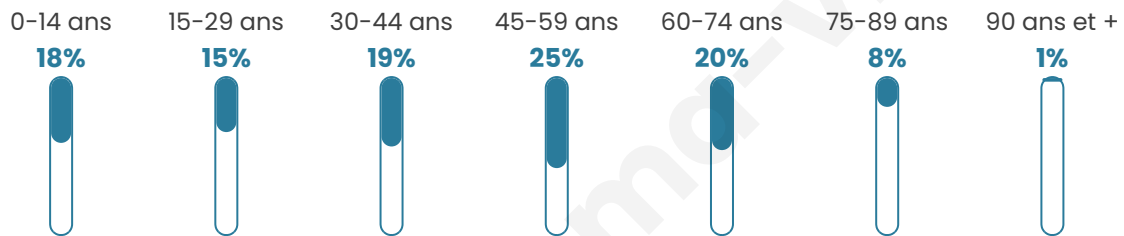

# Statistiques sur la population

Nombre d'habitants

**3 231**

Age moyen

**43 ans**

Pop active

**48.3%**

Taux chômage

**7.6%**

Pop densité

**462 h/km<sup>2</sup>**

Revenu moyen

**22 510 €/an**

## Evolution du nombre d'habitants

Sources : Institut national de la statistique et des études économiques (insee) selon Les dernières parutions officielles de 2024 portant sur les années 2020, 2021 et 2022.

## Tranche d'âge