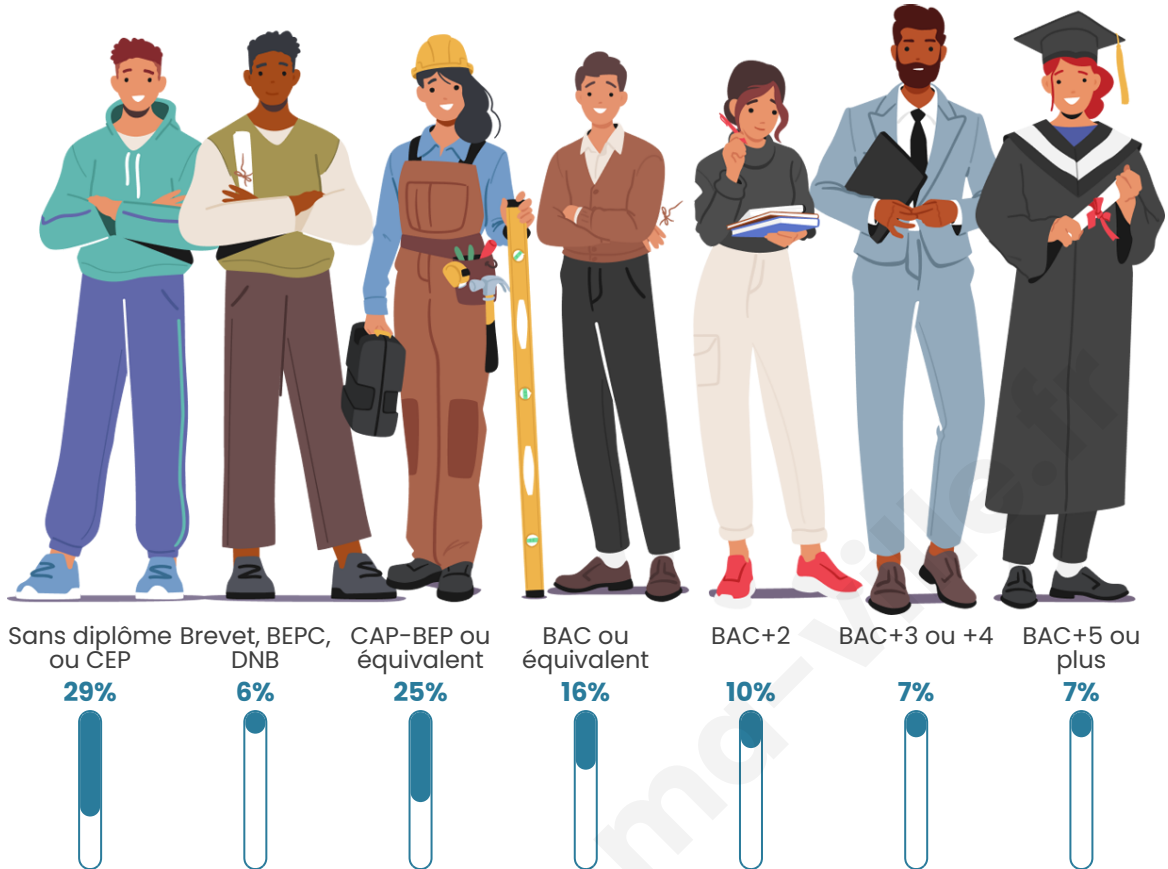

Tranche d'âge

Activité professionnelle

Niveau de diplôme

Composition des ménages

Profils électoraux

Premier tour

	Marine LE PEN	30.09 %
	Jean-Luc MÉLENCHON	24.27 %
	Emmanuel MACRON	20.65 %
	Éric ZEMMOUR	8.75 %
	Valérie PÉCRESSE	4.14 %
	Jean LASSALLE	2.92 %
	Yannick JADOT	2.52 %
	Fabien ROUSSEL	2.23 %
	Anne HIDALGO	1.75 %
	Nicolas DUPONT-AIGNAN	1.50 %
	Philippe POUTOU	0.76 %
	Nathalie ARTHAUD	0.42 %