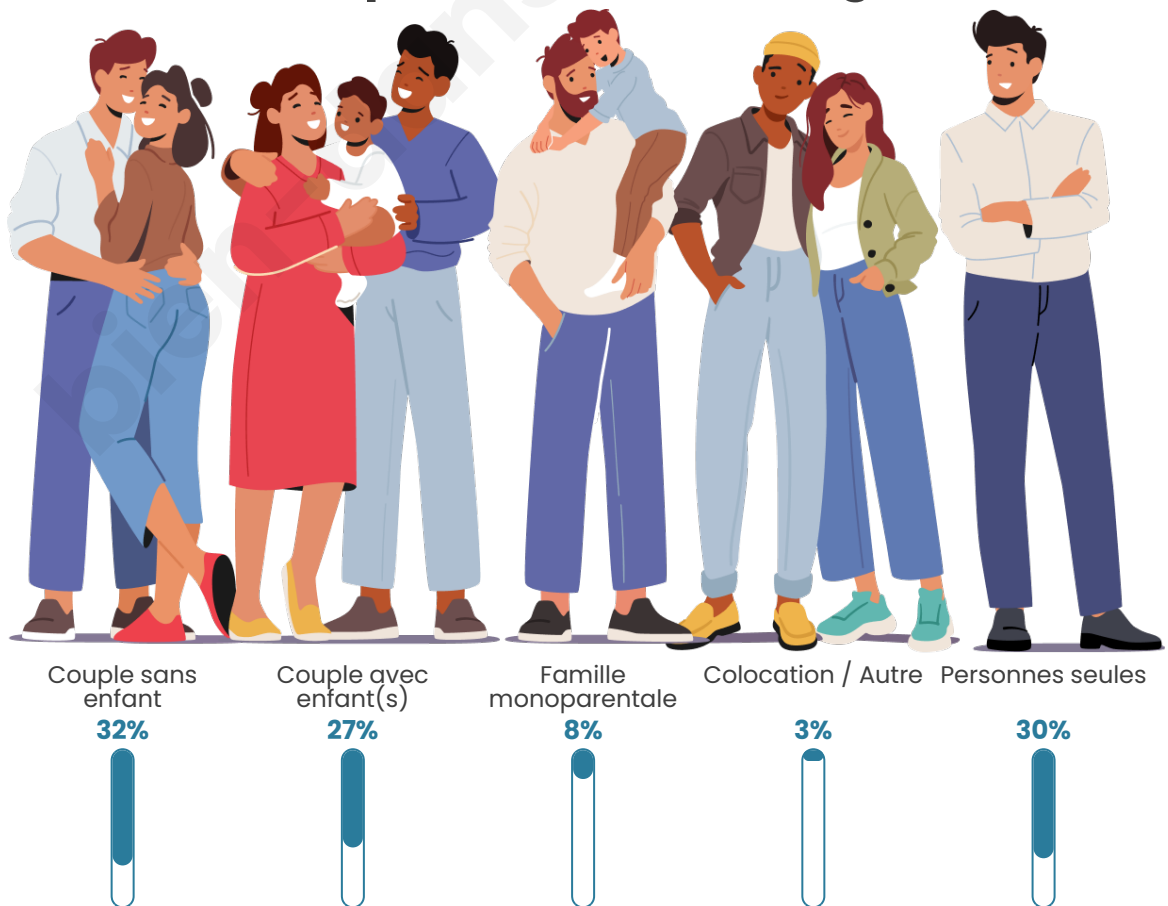

Tranche d'âge

Activité professionnelle

Niveau de diplôme

Composition des ménages

Profils électoraux

Premier tour

	Marine LE PEN	30.09 %
	Jean-Luc MÉLENCHON	24.27 %
	Emmanuel MACRON	20.65 %
	Éric ZEMMOUR	8.75 %
	Valérie PÉCRESSE	4.14 %
	Jean LASSALLE	2.92 %
	Yannick JADOT	2.52 %
	Fabien ROUSSEL	2.23 %
	Anne HIDALGO	1.75 %
	Nicolas DUPONT-AIGNAN	1.50 %
	Philippe POUTOU	0.76 %
	Nathalie ARTHAUD	0.42 %