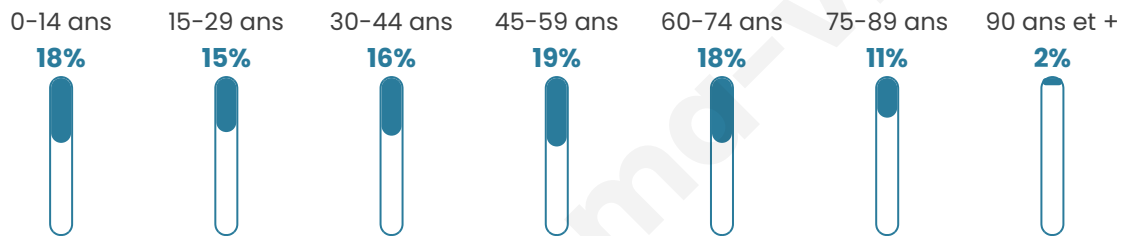

Version web

Ville de Bagnols-sur-Cèze

Présenté par

BIEN dans
ma **VILLE** 

Sommaire

Situation géographique	3
Statistiques sur la population	4
Evolution du nombre d'habitants	4
Tranche d'âge	5
0-14 ans	5
15-29 ans	5
30-44 ans	5
45-59 ans	5
60-74 ans	5
75-89 ans	5
90 ans et +	5
Activité professionnelle	5
Agriculteurs	5
Artisans, Commerçants	5
Cadres et sup.	5
Professions intermédiaires	5
Employé	5
Ouvrier	5
Retraité	5
Autres	5
Niveau de diplôme	6
Sans diplôme ou CEP	6
Brevet, BEPC, DNB	6
CAP-BEP ou équivalent	6
BAC ou équivalent	6
BAC+2	6
BAC+3 ou +4	6
BAC+5 ou plus	6
Composition des ménages	6
Couple sans enfant	6
Couple avec enfant(s)	6
Famille monoparentale	6
Colocation / Autre	6
Personnes seules	6
Profil électoraux	7
Premier tour	7
Sécurité	8
Evolution du nombre d'infractions	8
Pour comparer	9
Services à la population	10
Commerce	10
Éducation	10
Villes autour de Bagnols-sur-Cèze	11
Avis sur la ville de Bagnols-sur-Cèze	12
Moyenne par critère	12
Villes autour de Bagnols-sur-Cèze	12
Répartition des avis par note	12
Répartition des avis par note	12

44 ans

Pop active

39%

Taux chômage

12.8%

Pop densité

584 h/km²

Revenu moyen

19 140 €/an

Evolution du nombre d'habitants

Sources : Institut national de la statistique et des études économiques (insee) selon Les dernières parutions officielles de 2024 portant sur les années 2020, 2021 et 2022.

Tranche d'âge

Activité professionnelle

Niveau de diplôme

Composition des ménages

Profils électoraux

Premier tour

	Marine LE PEN	30.09 %
	Jean-Luc MÉLENCHON	24.27 %
	Emmanuel MACRON	20.65 %
	Éric ZEMMOUR	8.75 %
	Valérie PÉCRESSE	4.14 %
	Jean LASSALLE	2.92 %
	Yannick JADOT	2.52 %
	Fabien ROUSSEL	2.23 %
	Anne HIDALGO	1.75 %
	Nicolas DUPONT-AIGNAN	1.50 %
	Philippe POUTOU	0.76 %
	Nathalie ARTHAUD	0.42 %