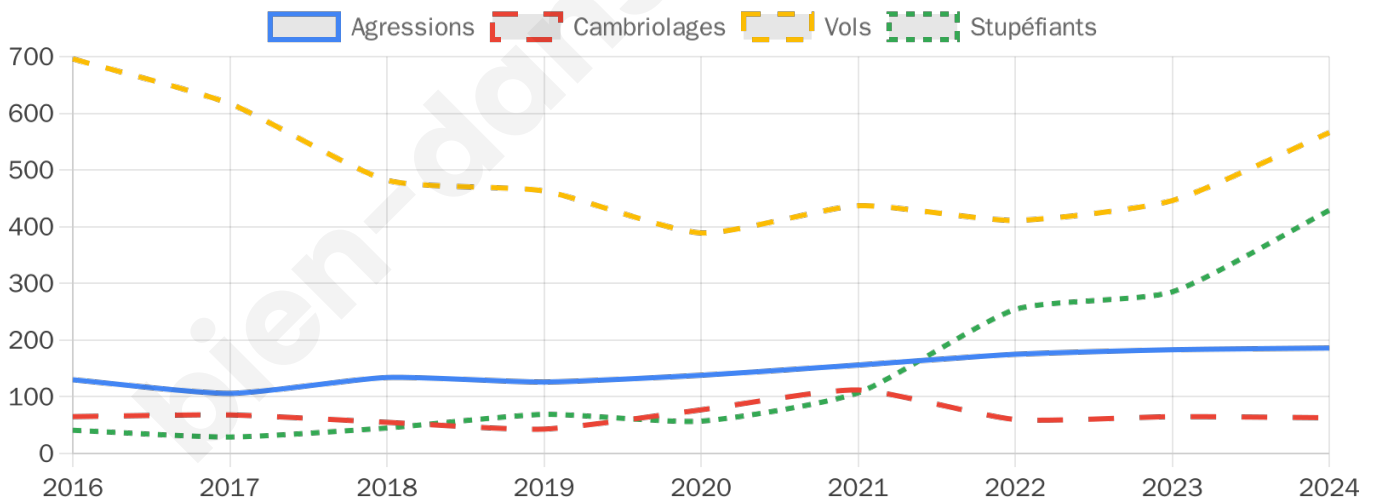

12 997 inscrits

Participation : 68.5%

Votes blancs : 1.17%

Votes nuls : 0.71%

Second tour

	Emmanuel MACRON	48,39 %
	Marine LE PEN	51,61 %

13 007 inscrits

Participation : 66.55%

Votes blancs : 5.51%

Votes nuls : 2.62%

Sécurité

Agressions physiques / sexuelles

186

Cambriolages

63

Vols / dégradations

566

Stupéfiants

429

Evolution du nombre d'infractions

Pour comparer

(en proportion du nombre d'habitants)

Sources : Bases statistiques communale, départementale et régionale de la délinquance enregistrée par la police et la gendarmerie nationales selon les dernières parutions officielles de 2025 portant sur l'année 2024 ([data.gouv](https://data.gouv.fr)).