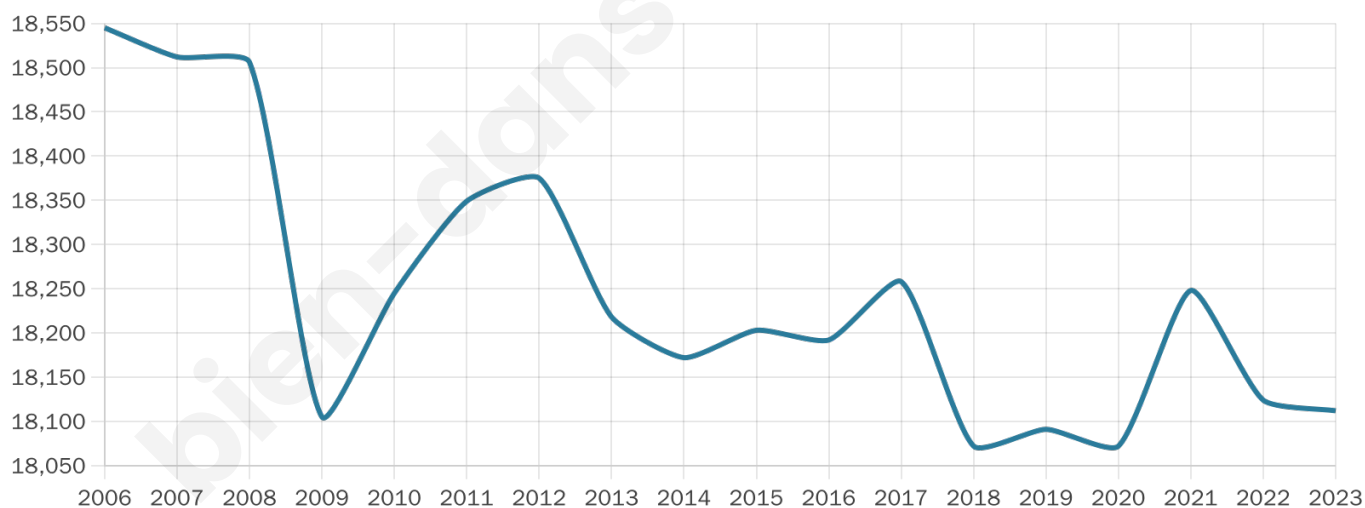

44 ans

Pop active

39%

Taux chômage

12.8%

Pop densité

584 h/km²

Revenu moyen

19 140 €/an

Evolution du nombre d'habitants

Sources : Institut national de la statistique et des études économiques (insee) selon Les dernières parutions officielles de 2024 portant sur les années 2020, 2021 et 2022.