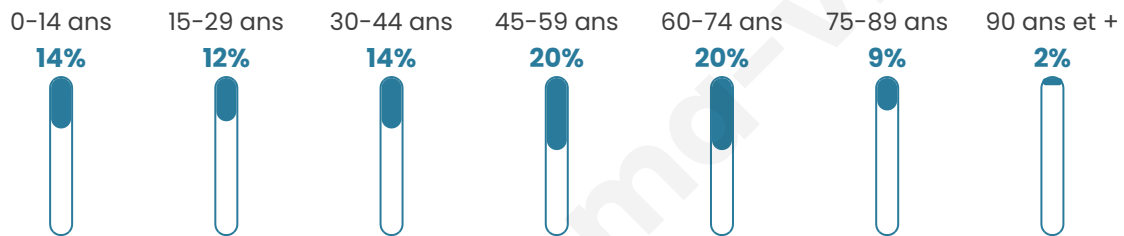

# Statistiques sur la population

Nombre d'habitants

**3 194**

Age moyen

**46 ans**

Pop active

**40.7%**

Taux chômage

**10.9%**

Pop densité

**76 h/km<sup>2</sup>**

Revenu moyen

**25 060 €/an**

## Evolution du nombre d'habitants

Sources : Institut national de la statistique et des études économiques (insee) selon Les dernières parutions officielles de 2024 portant sur les années 2020, 2021 et 2022.

## Tranche d'âge