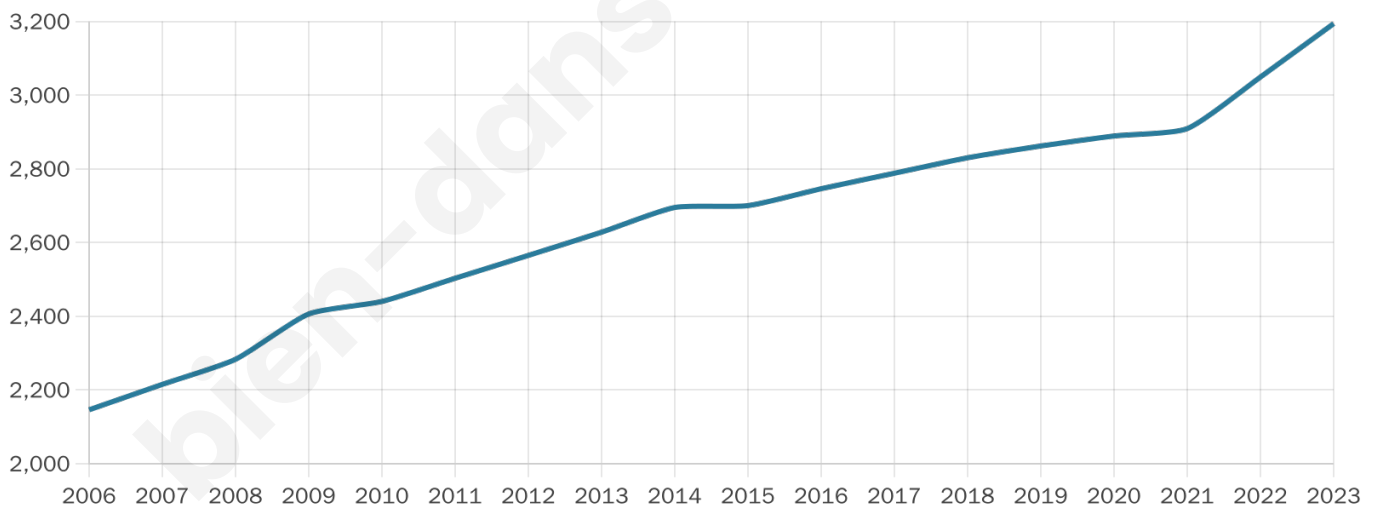

# Statistiques sur la population

Nombre d'habitants

**3 194**

Age moyen

**46 ans**

Pop active

**40.7%**

Taux chômage

**10.9%**

Pop densité

**76 h/km<sup>2</sup>**

Revenu moyen

**25 060 €/an**

## Evolution du nombre d'habitants

Sources : Institut national de la statistique et des études économiques (insee) selon Les dernières parutions officielles de 2024 portant sur les années 2020, 2021 et 2022.